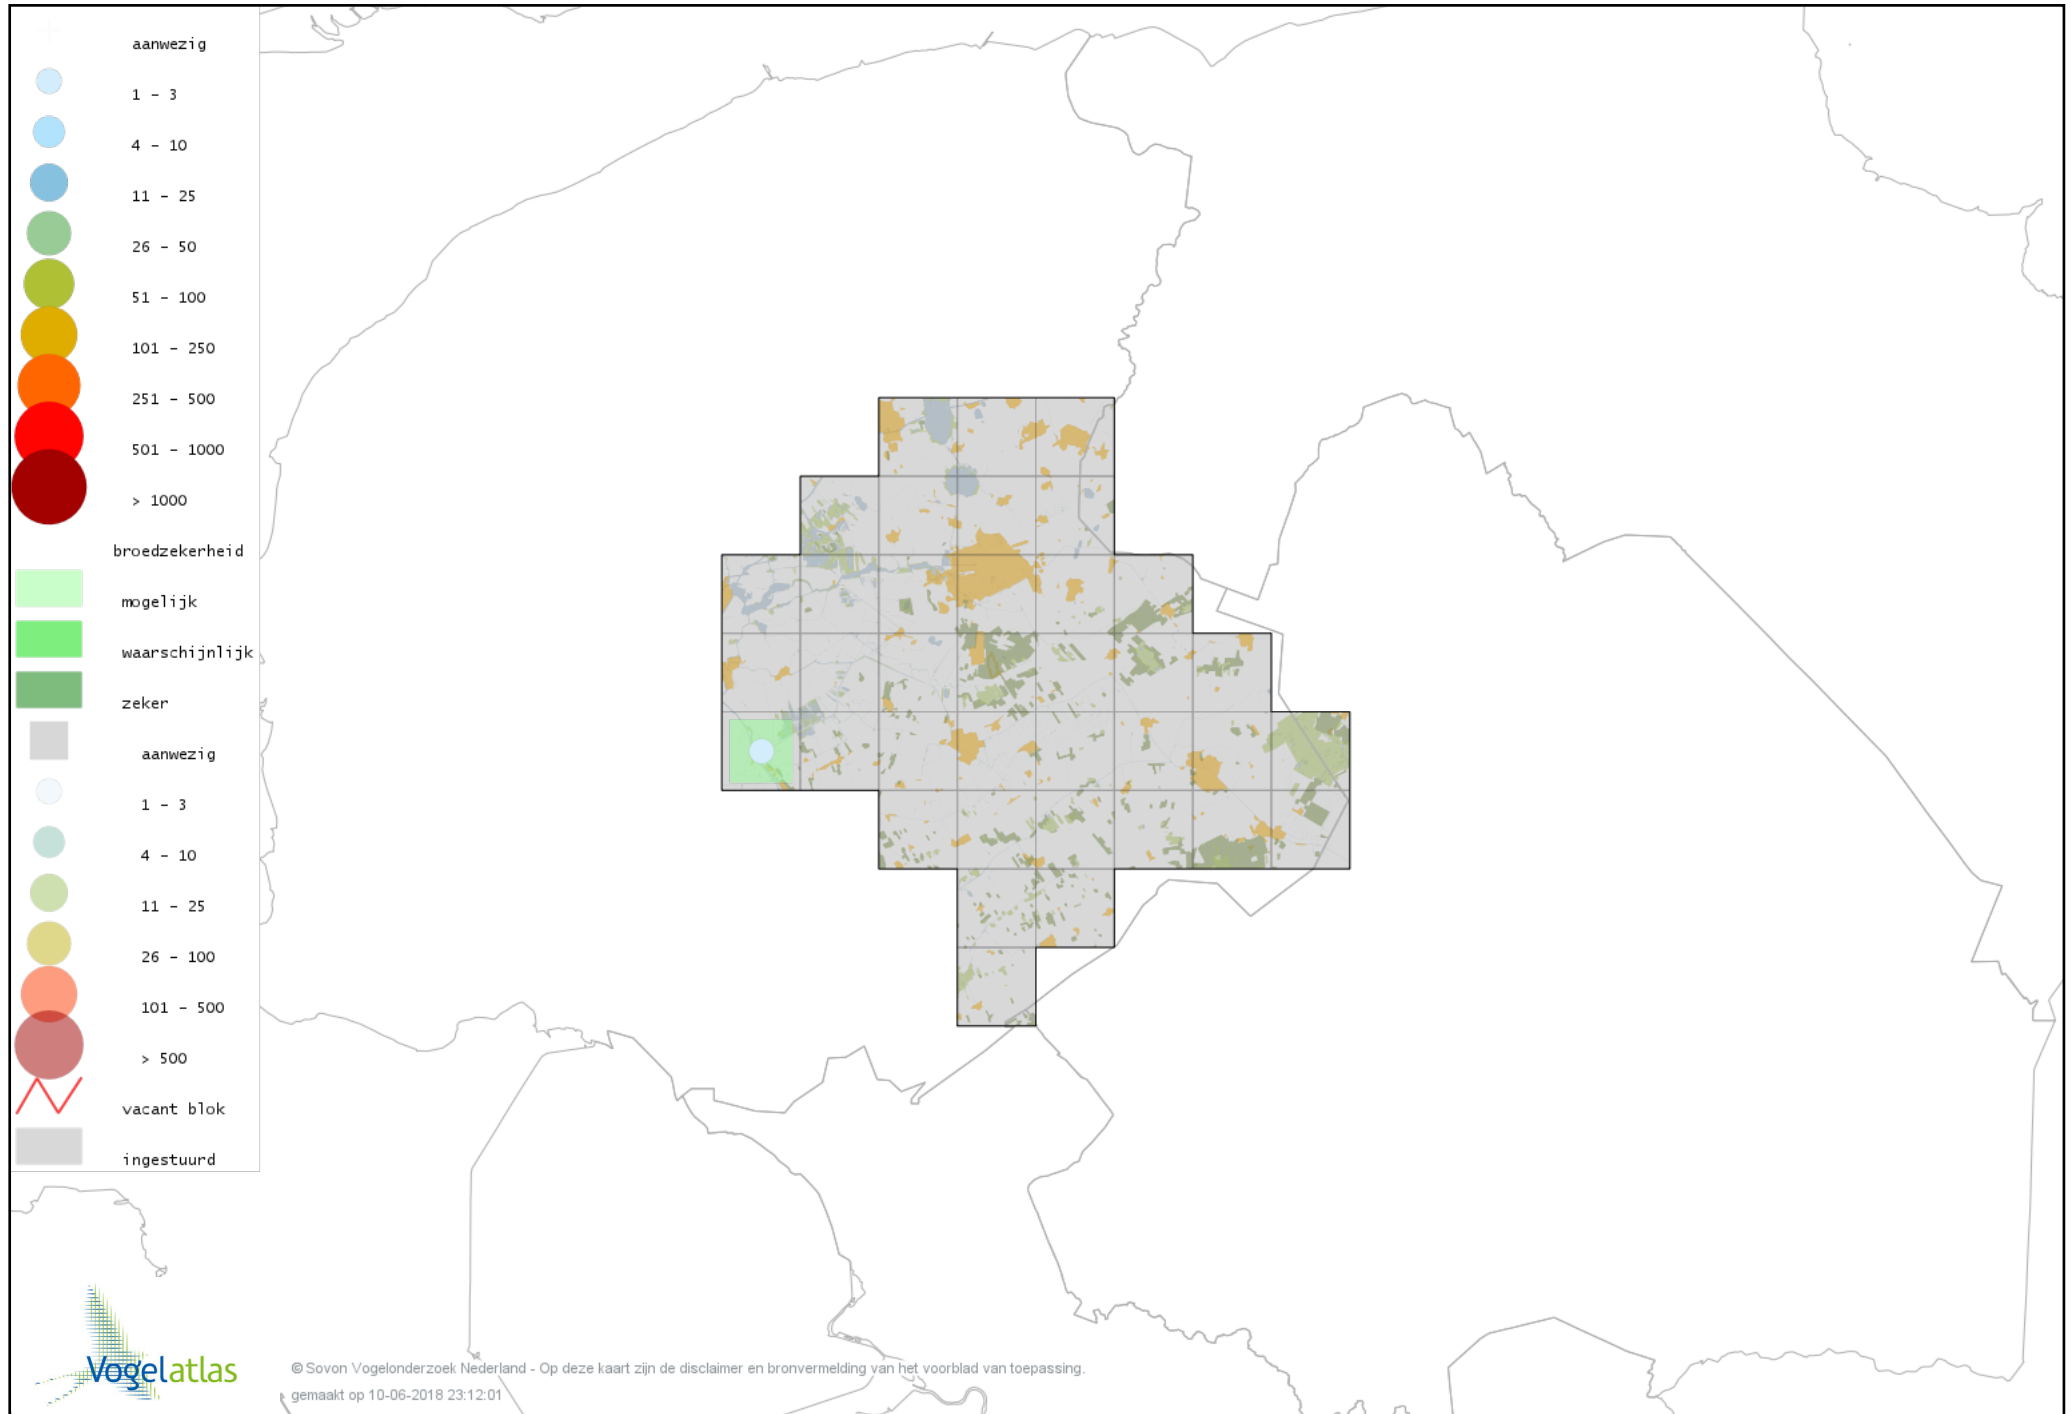

Voorlopige verspreidingskaart Kleine Canadese Gans (minima) broedseizoen