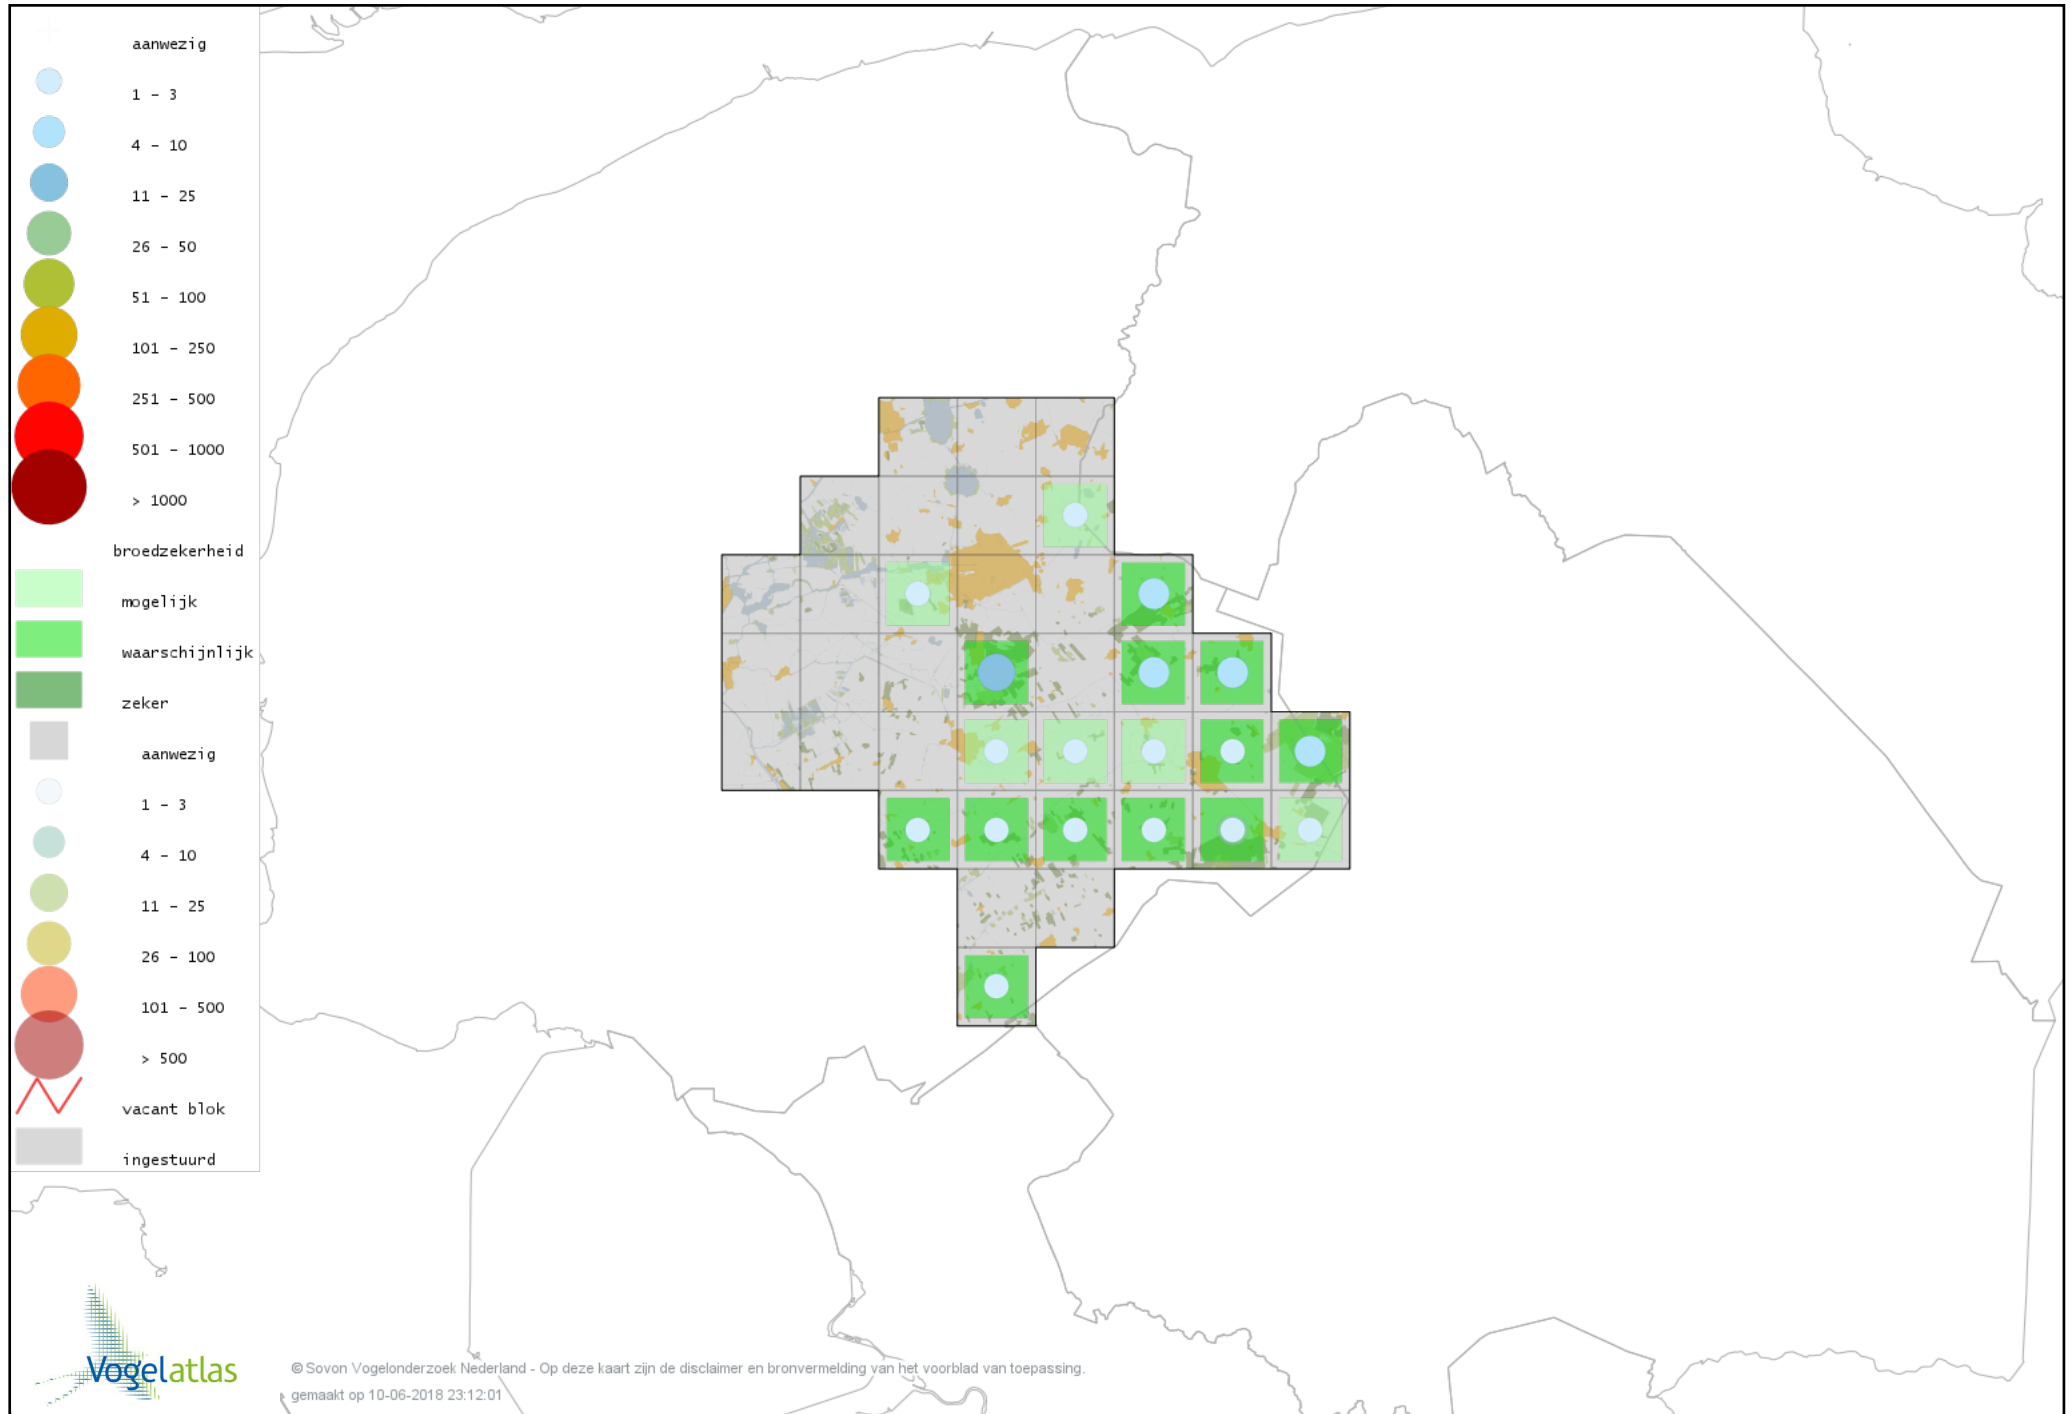

Voorlopige verspreidingskaart Vuurgoudhaan broedseizoen