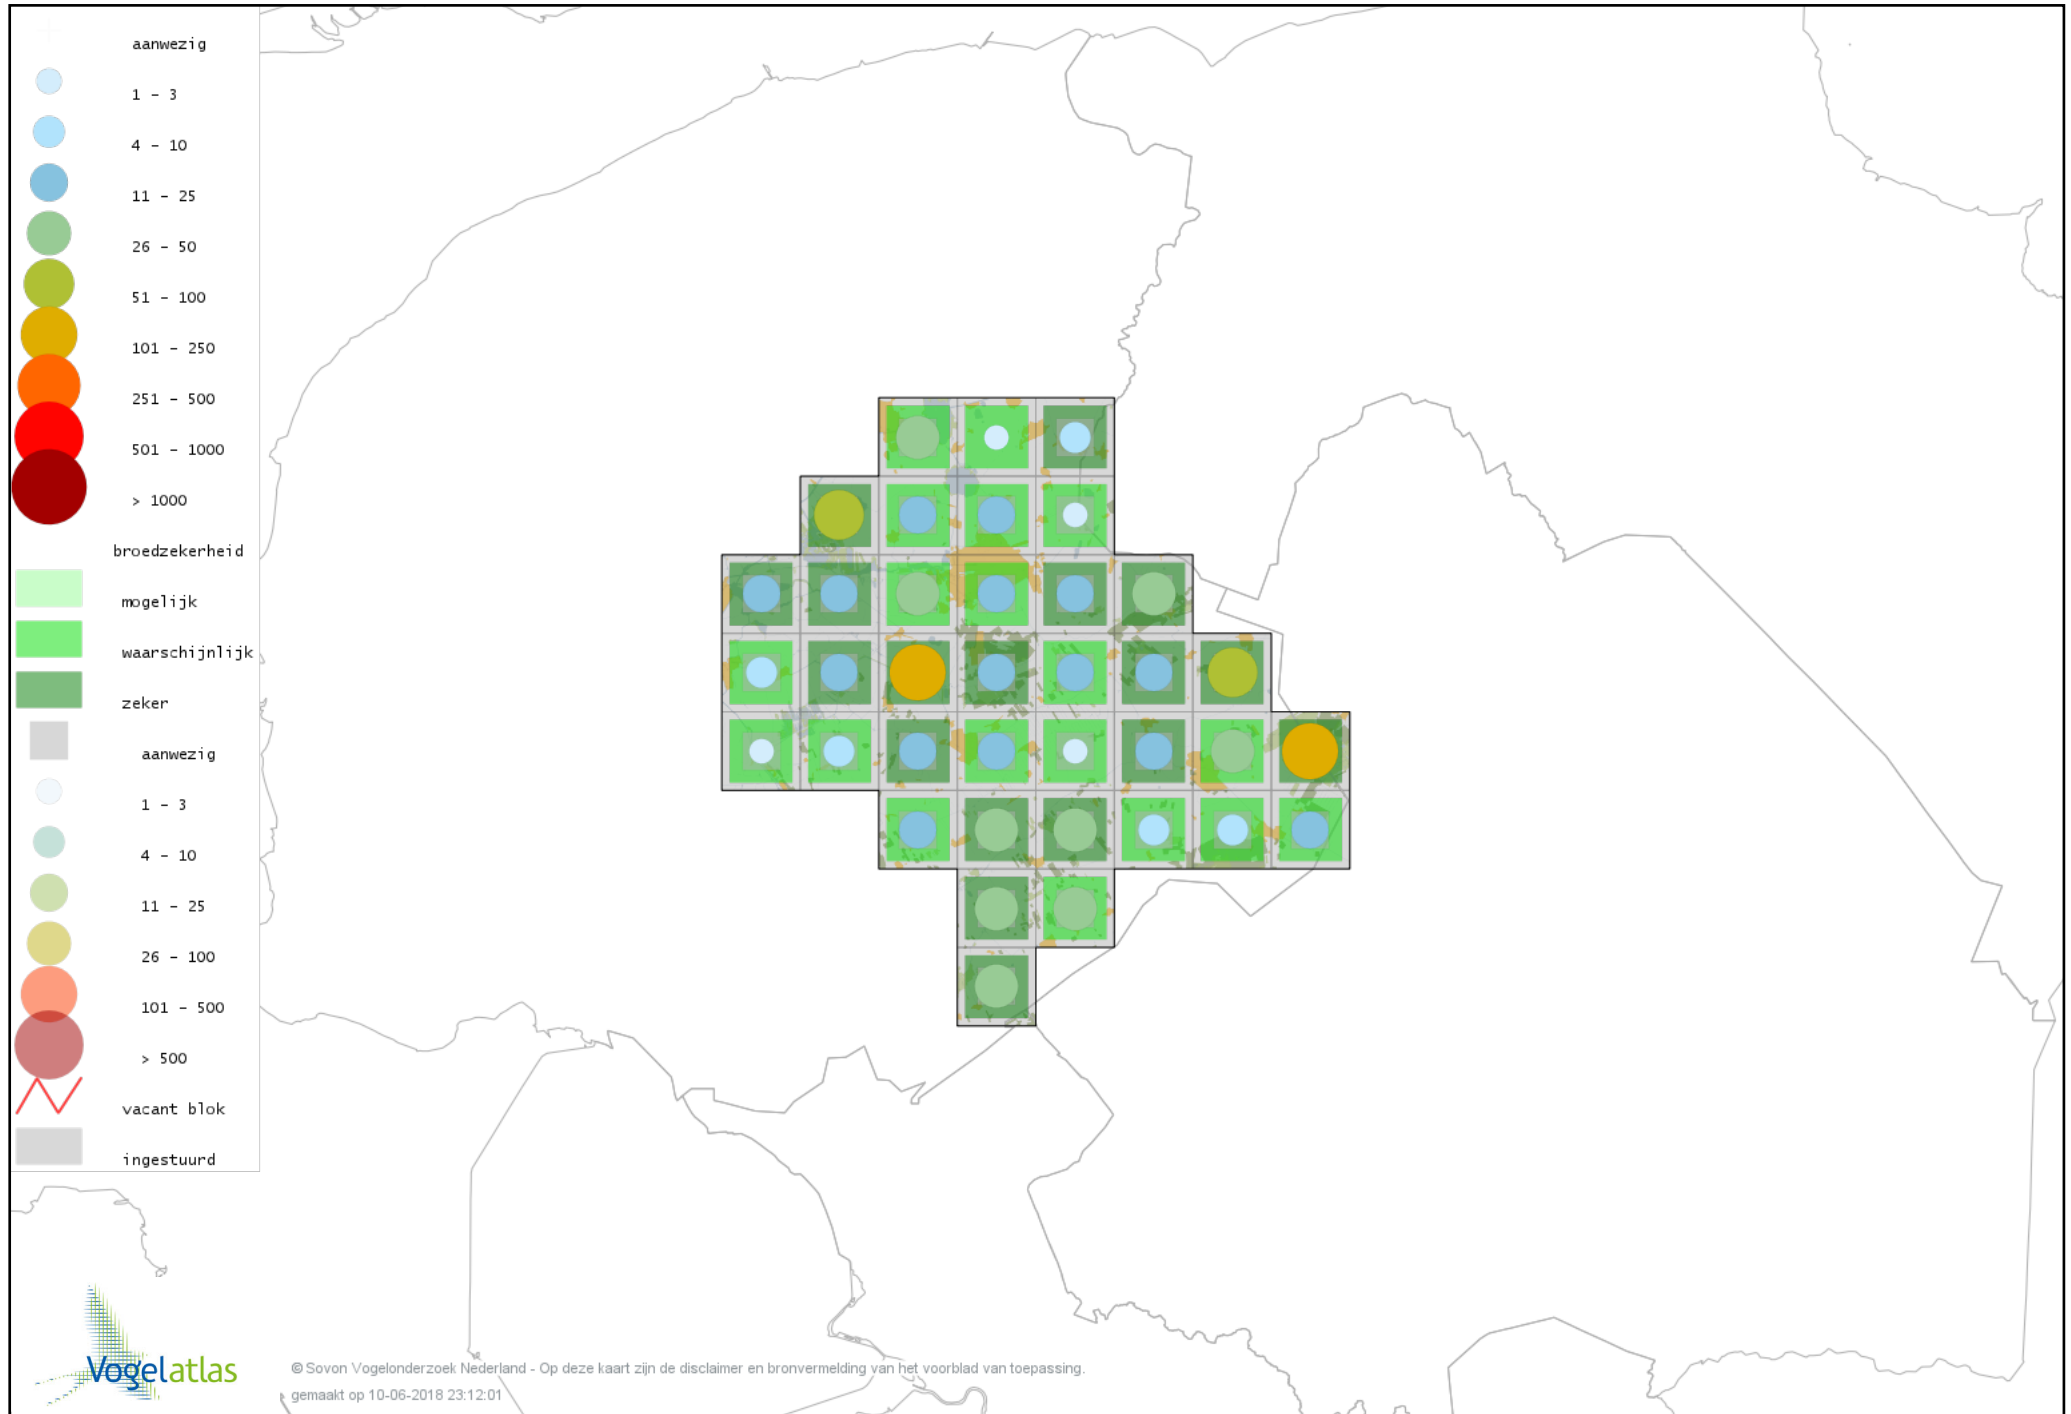

Voorlopige verspreidingskaart Graspieper broedseizoen