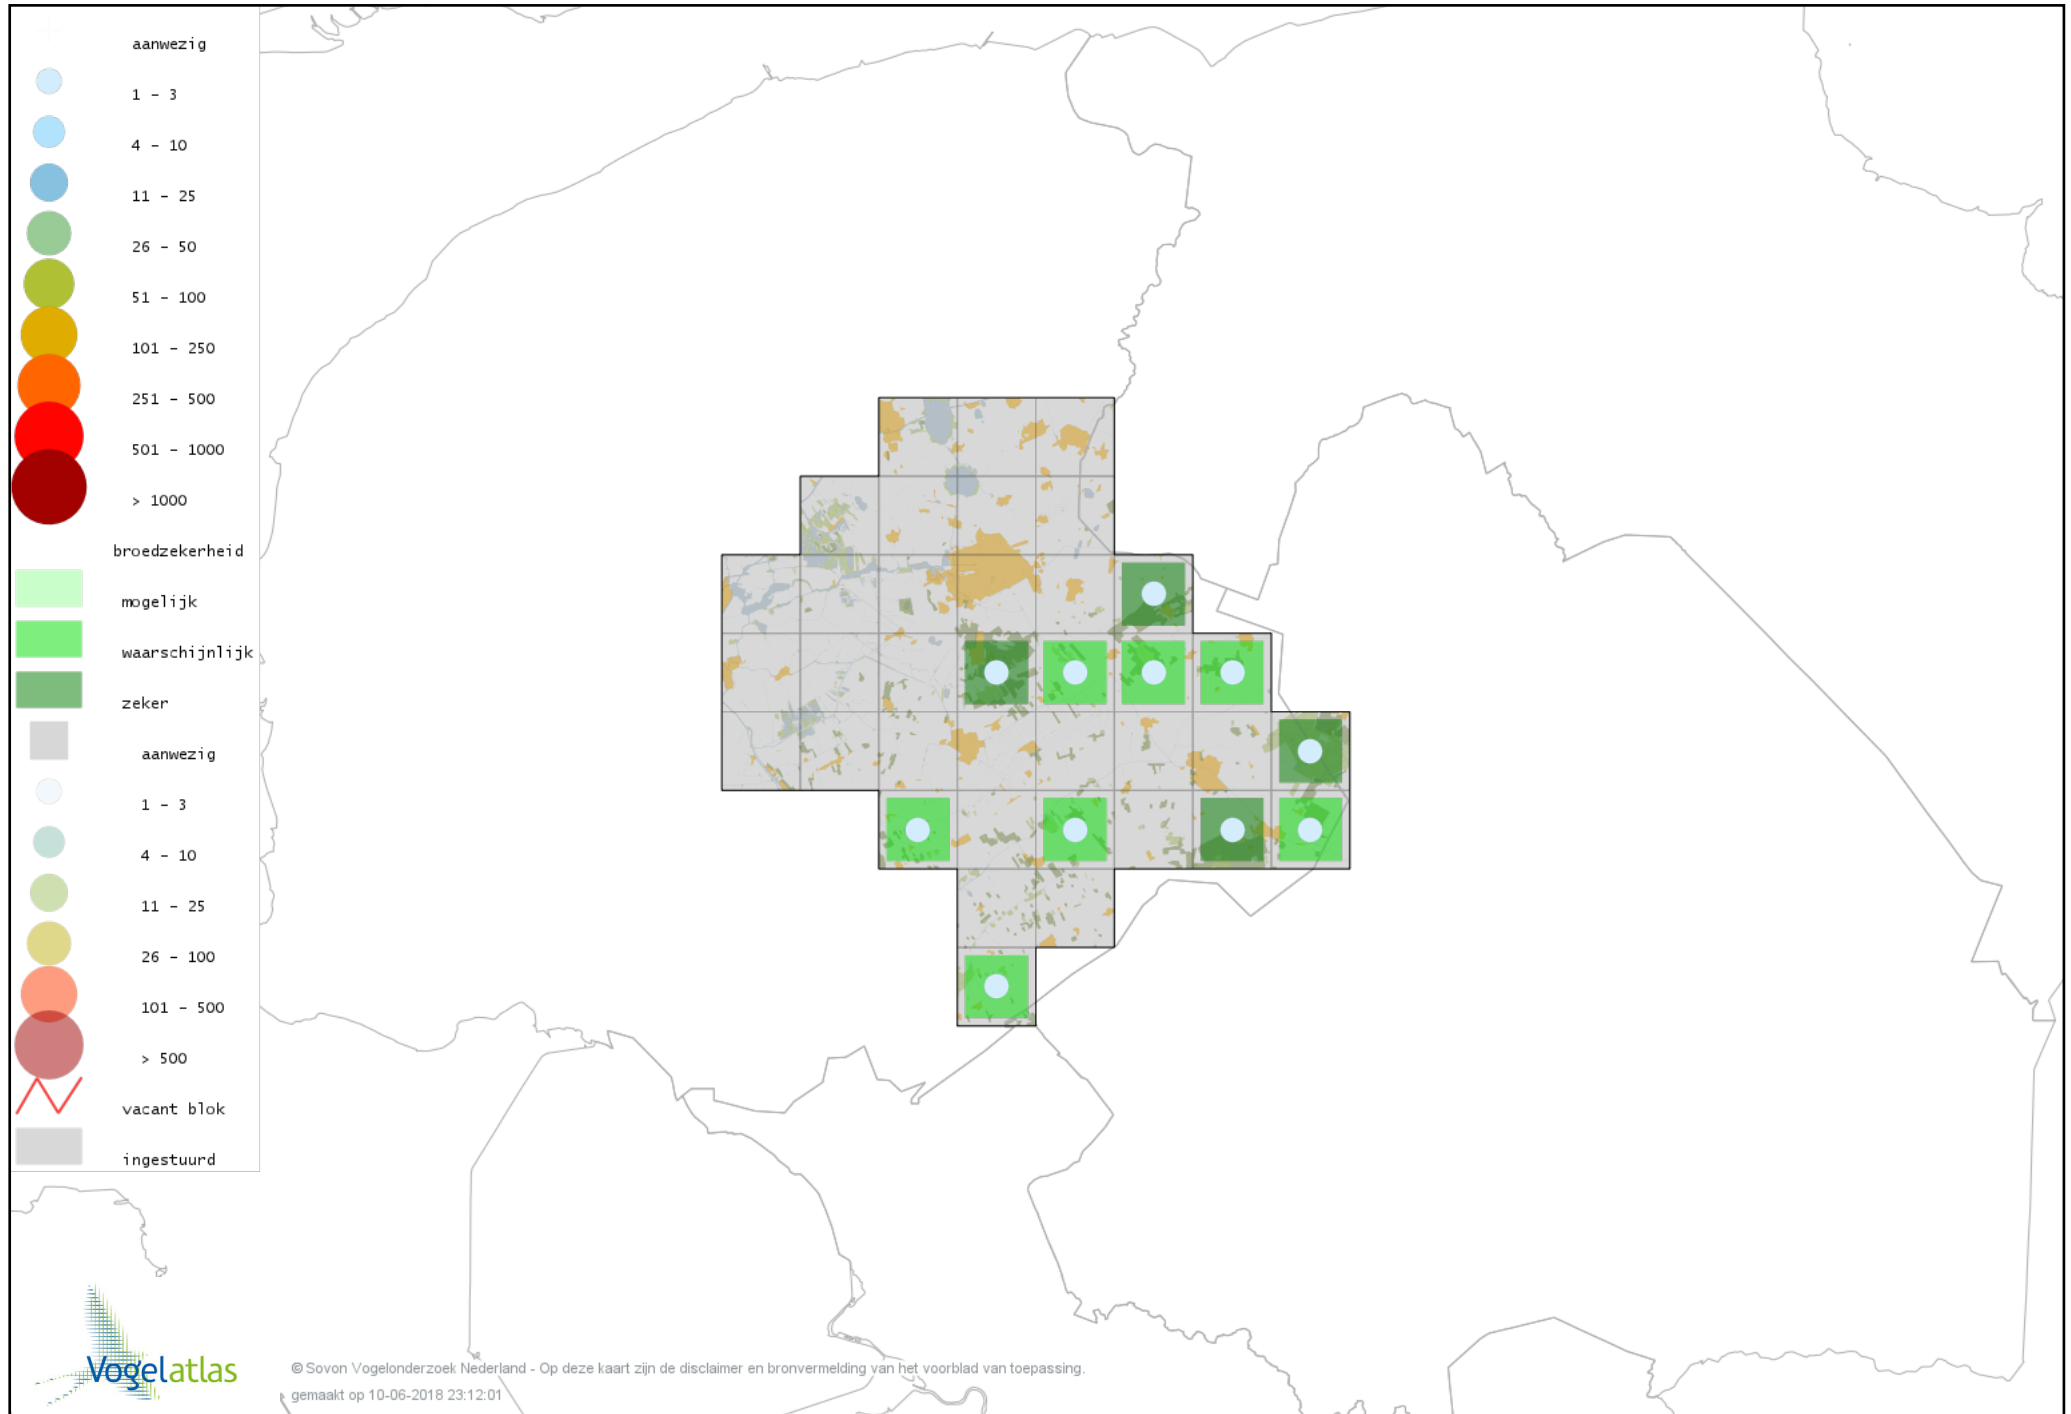

Voorlopige verspreidingskaart Zwarte Specht broedseizoen