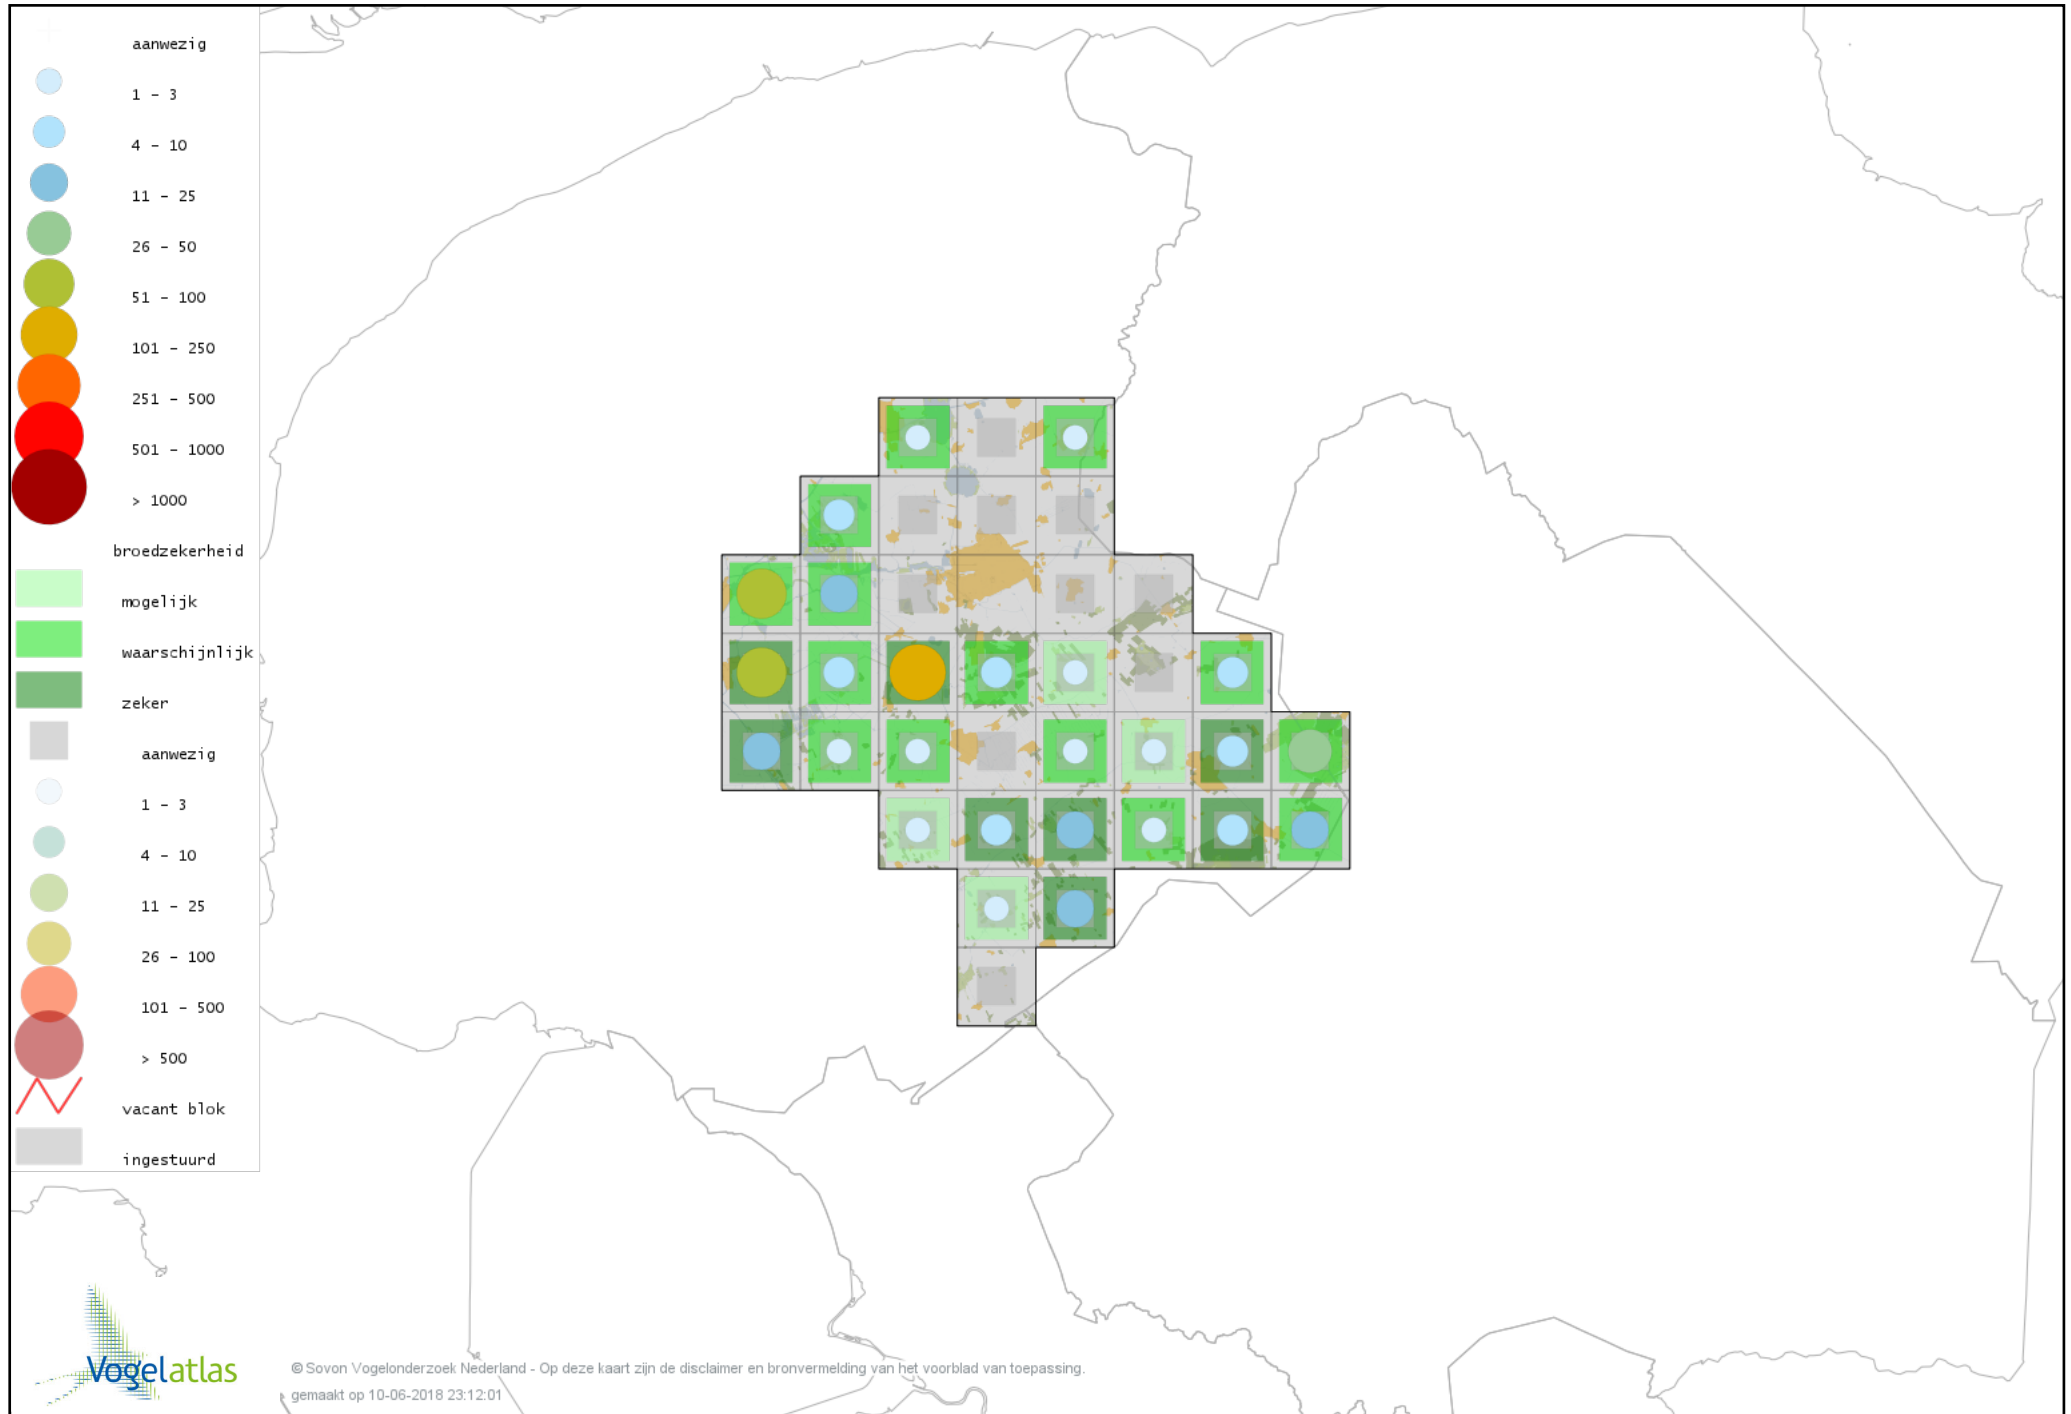

Voorlopige verspreidingskaart Veldleeuwerik broedseizoen