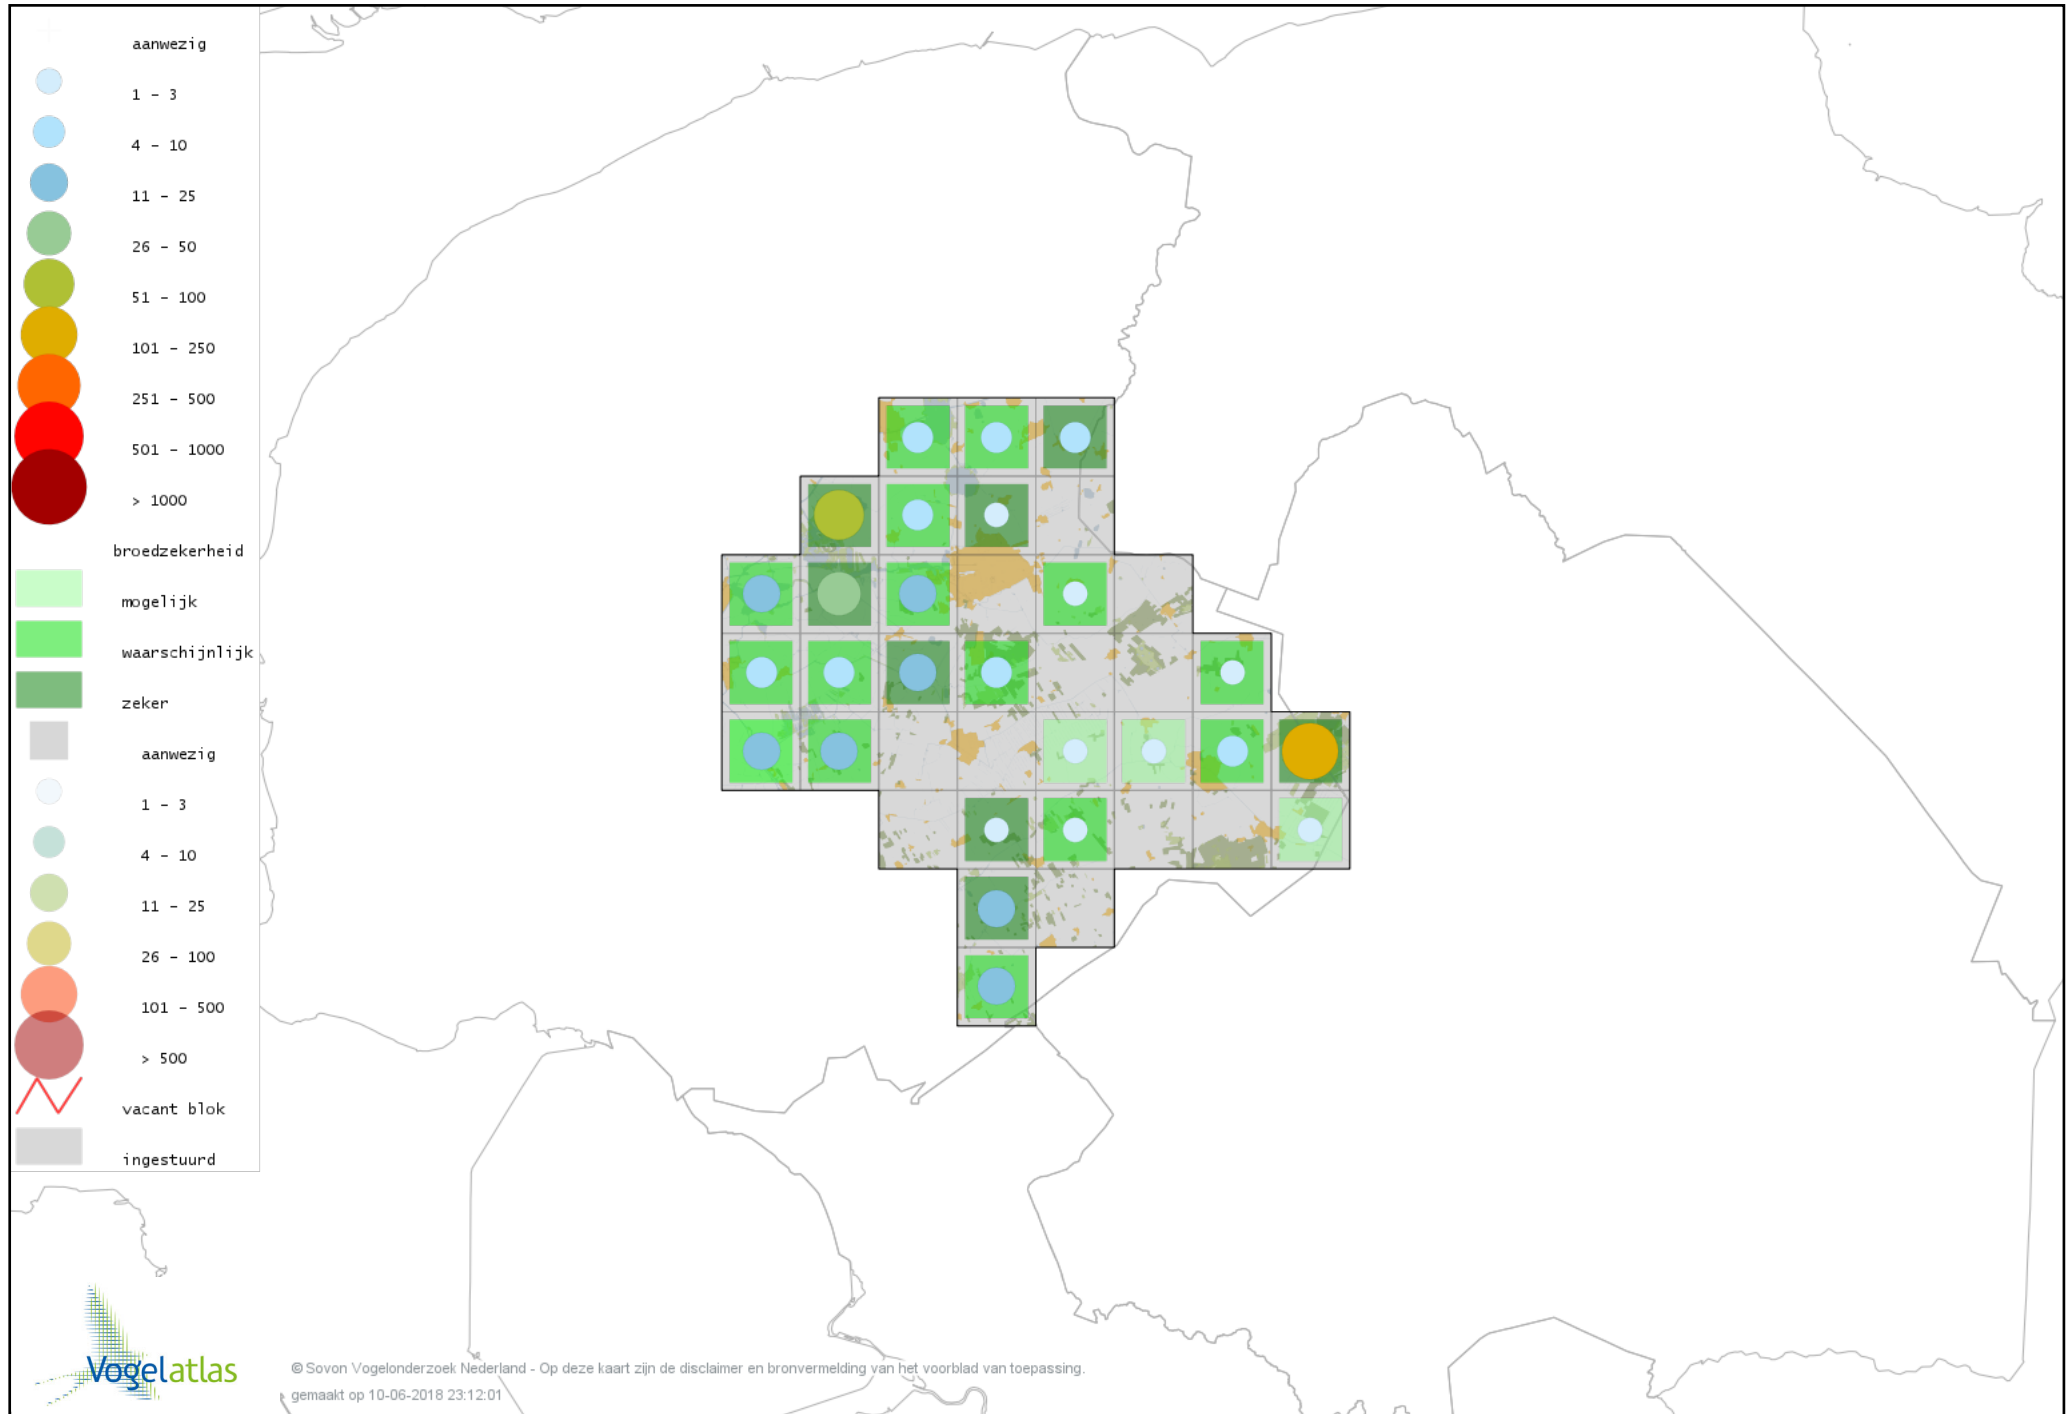

Voorlopige verspreidingskaart Blauwborst broedseizoen