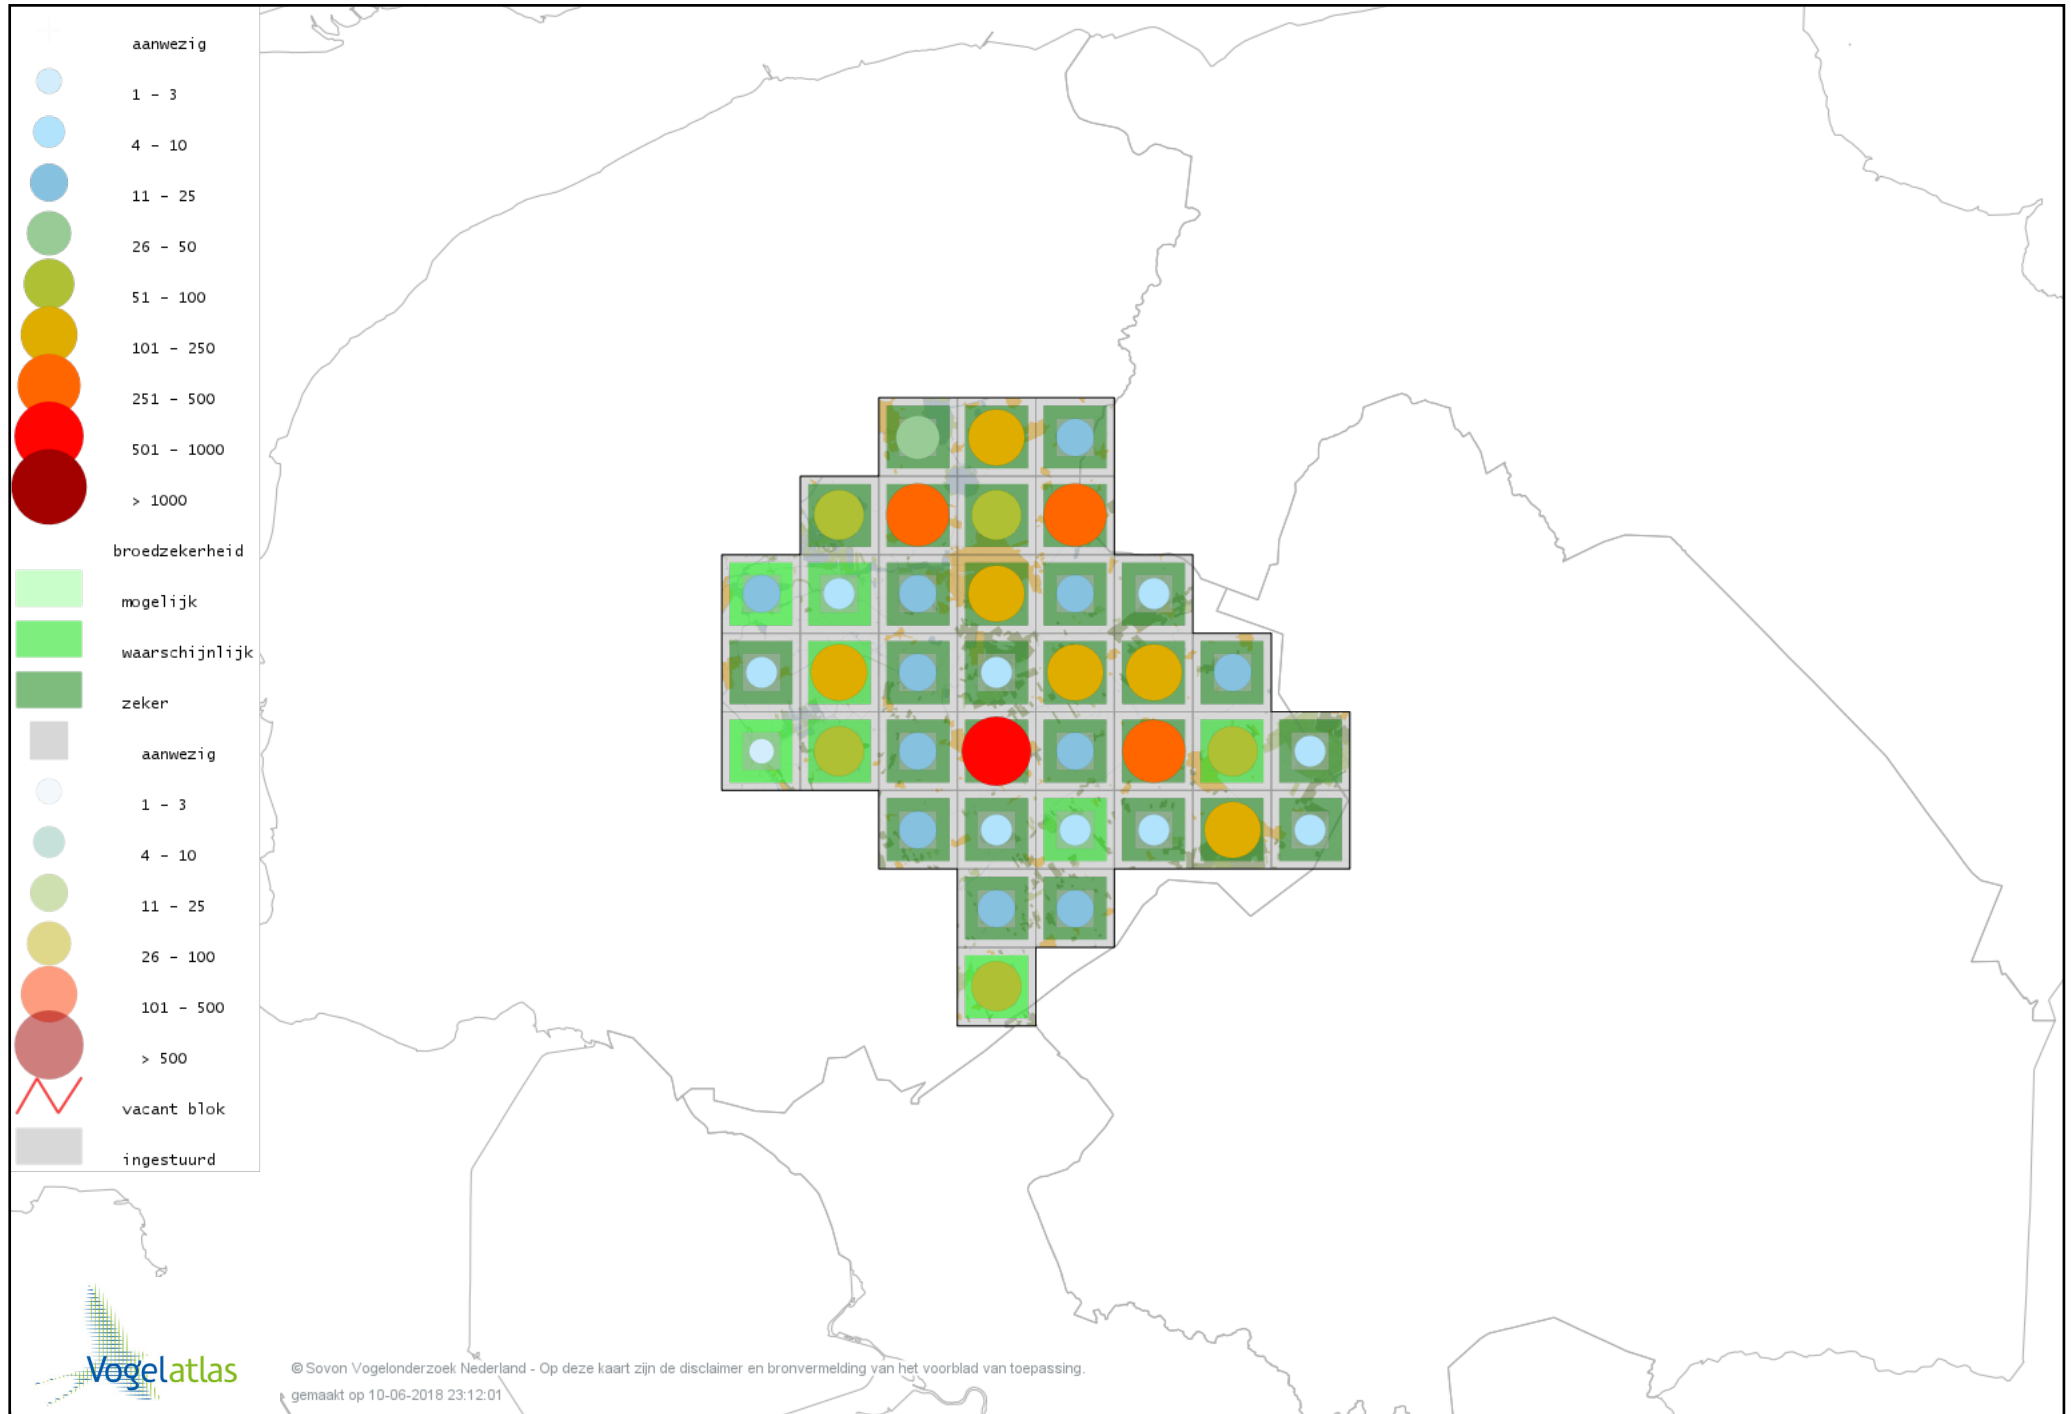

Voorlopige verspreidingskaart Huismus broedseizoen