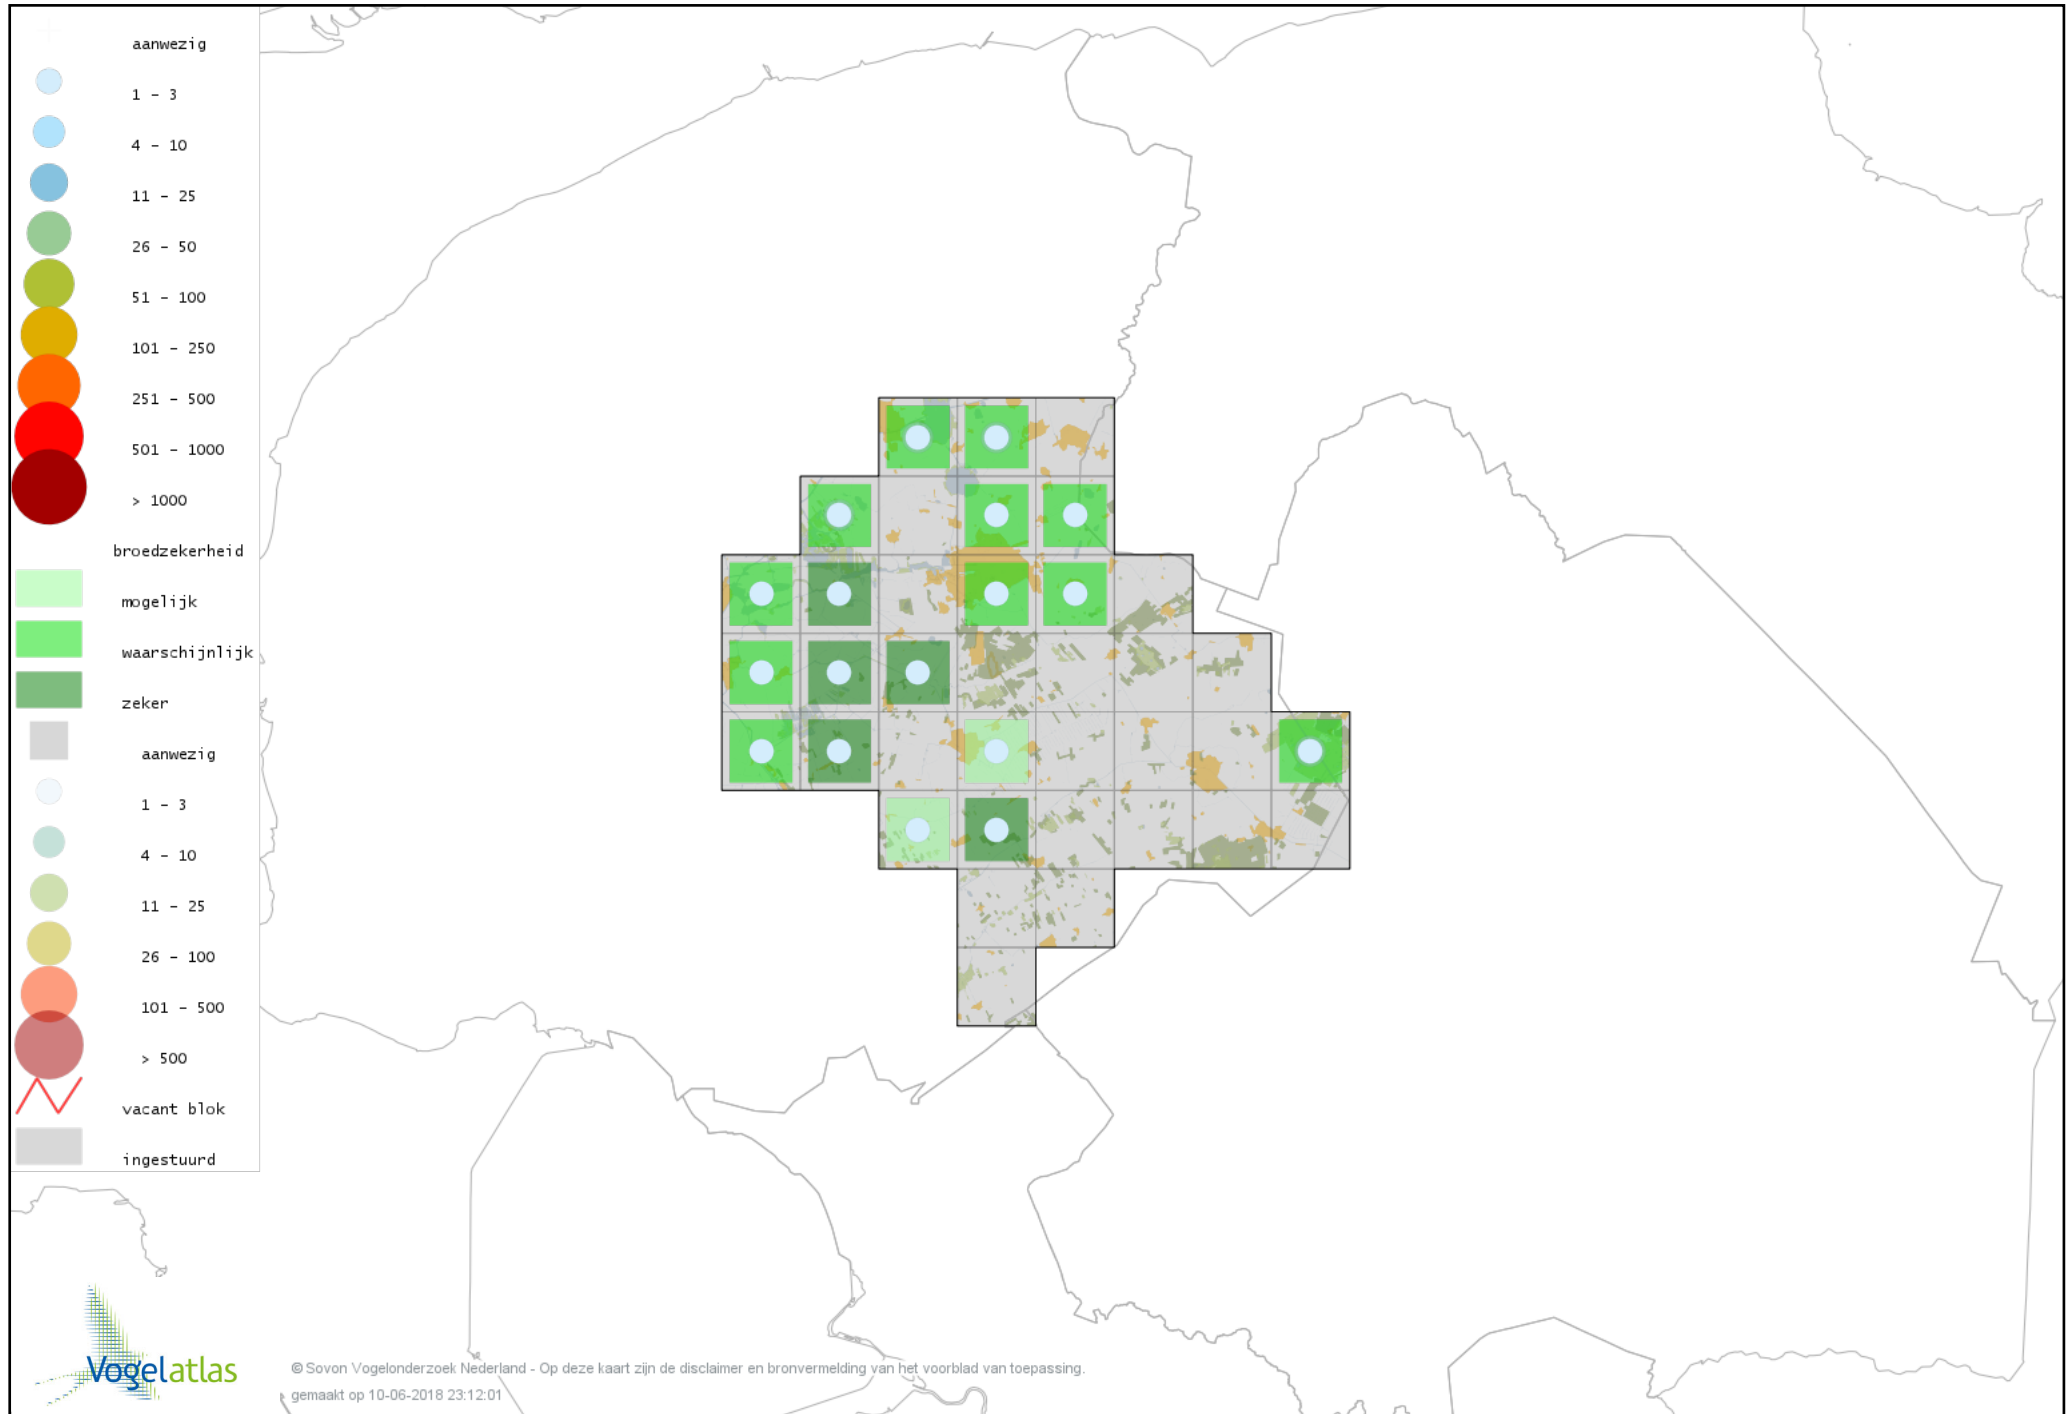

Voorlopige verspreidingskaart Kleine Plevier broedseizoen