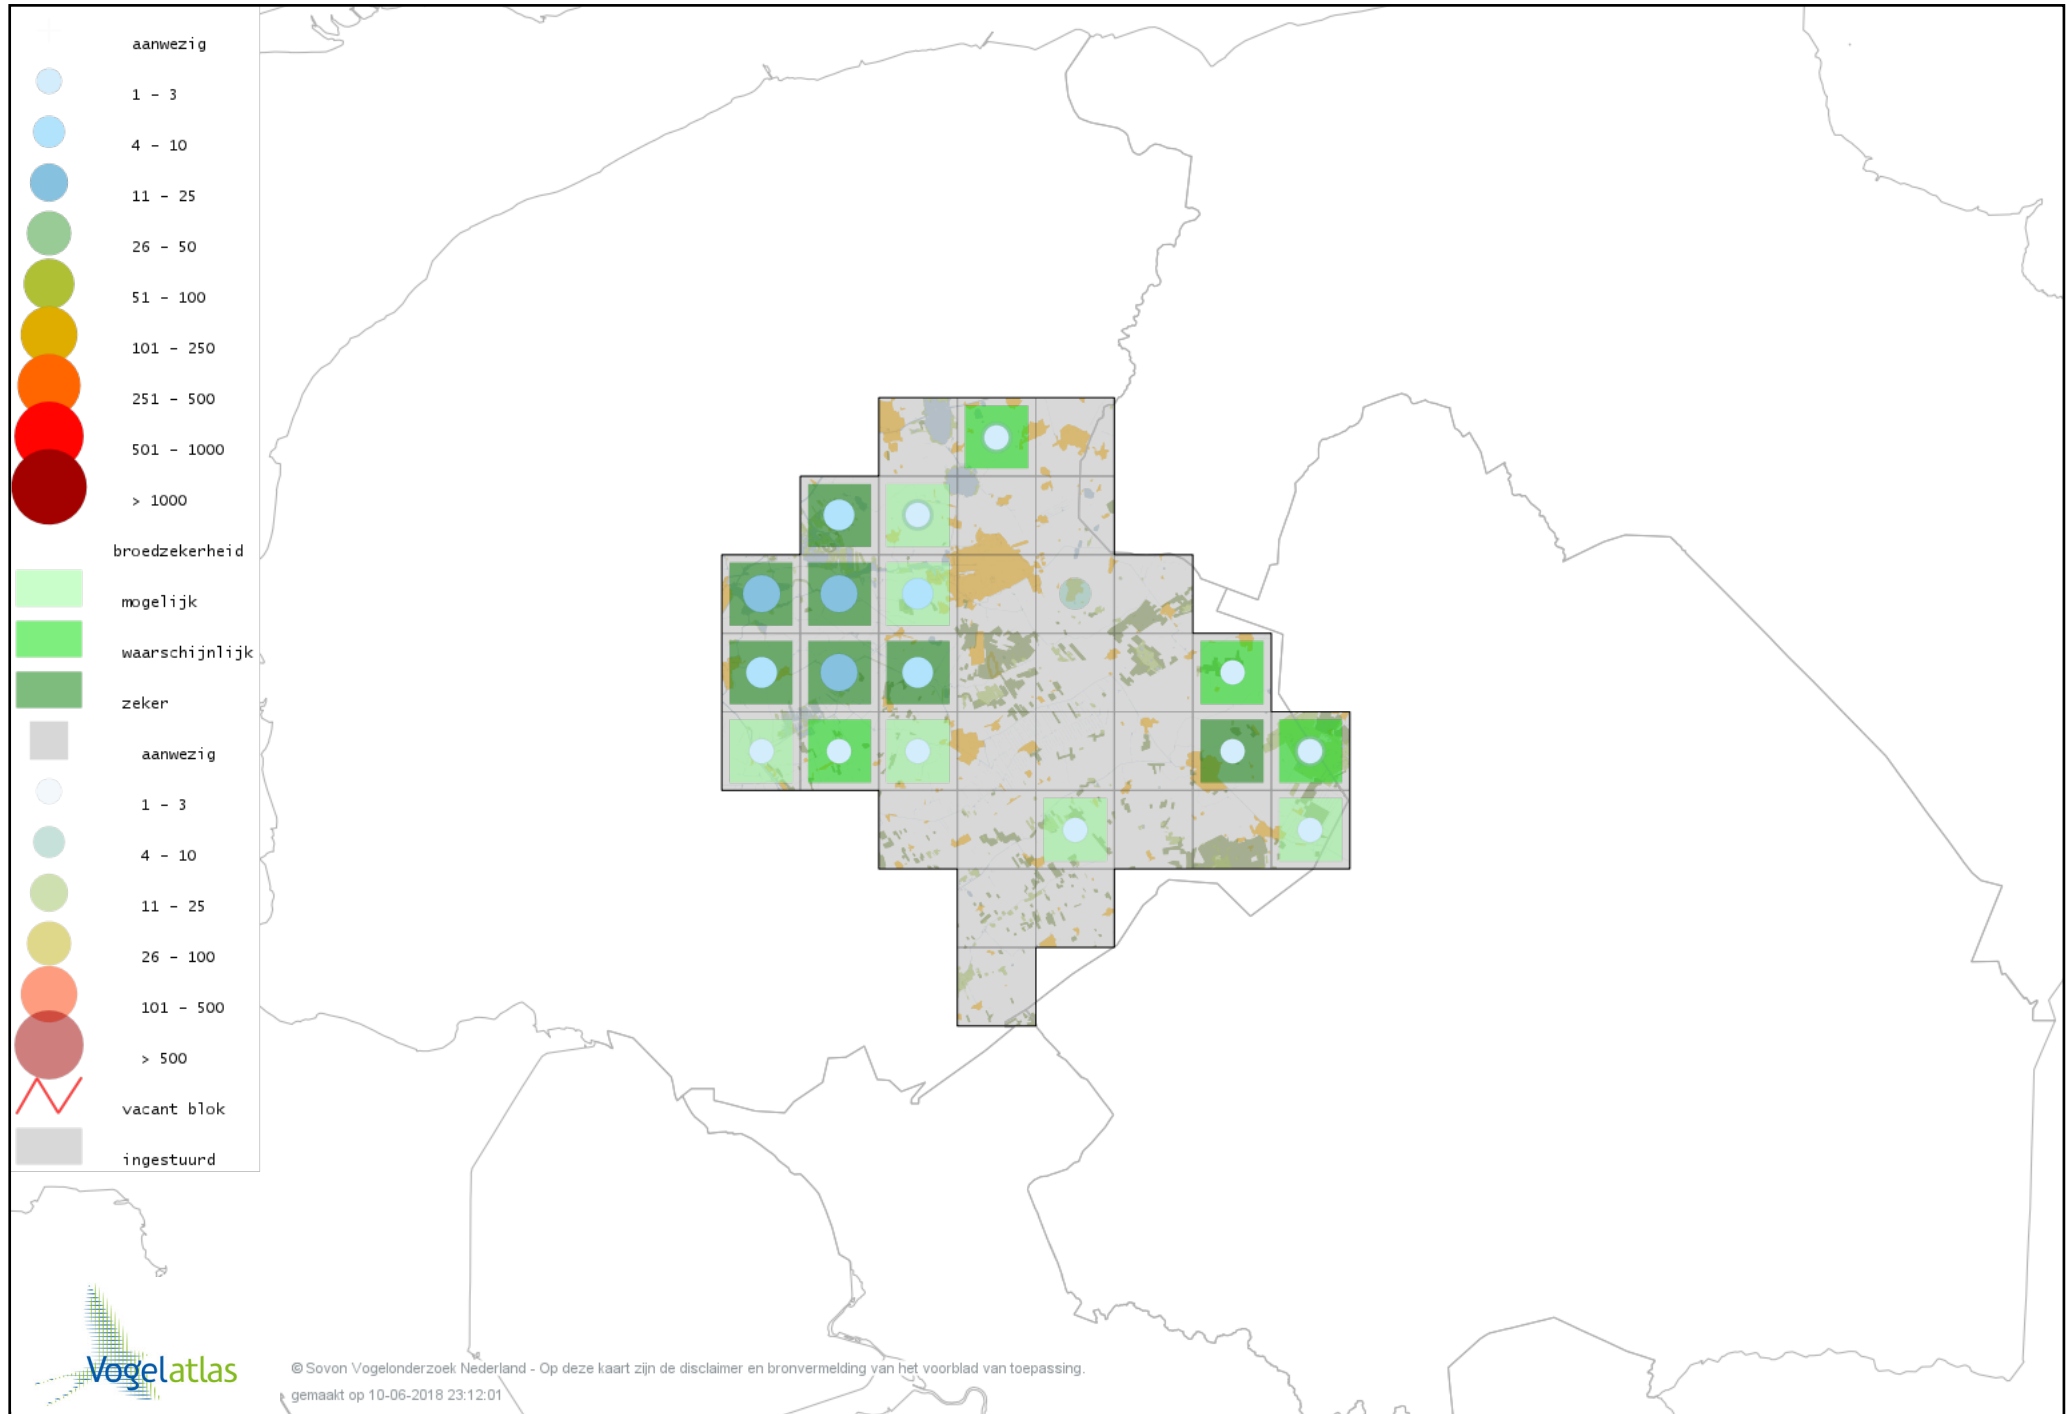

Voorlopige verspreidingskaart Bergeend broedseizoen