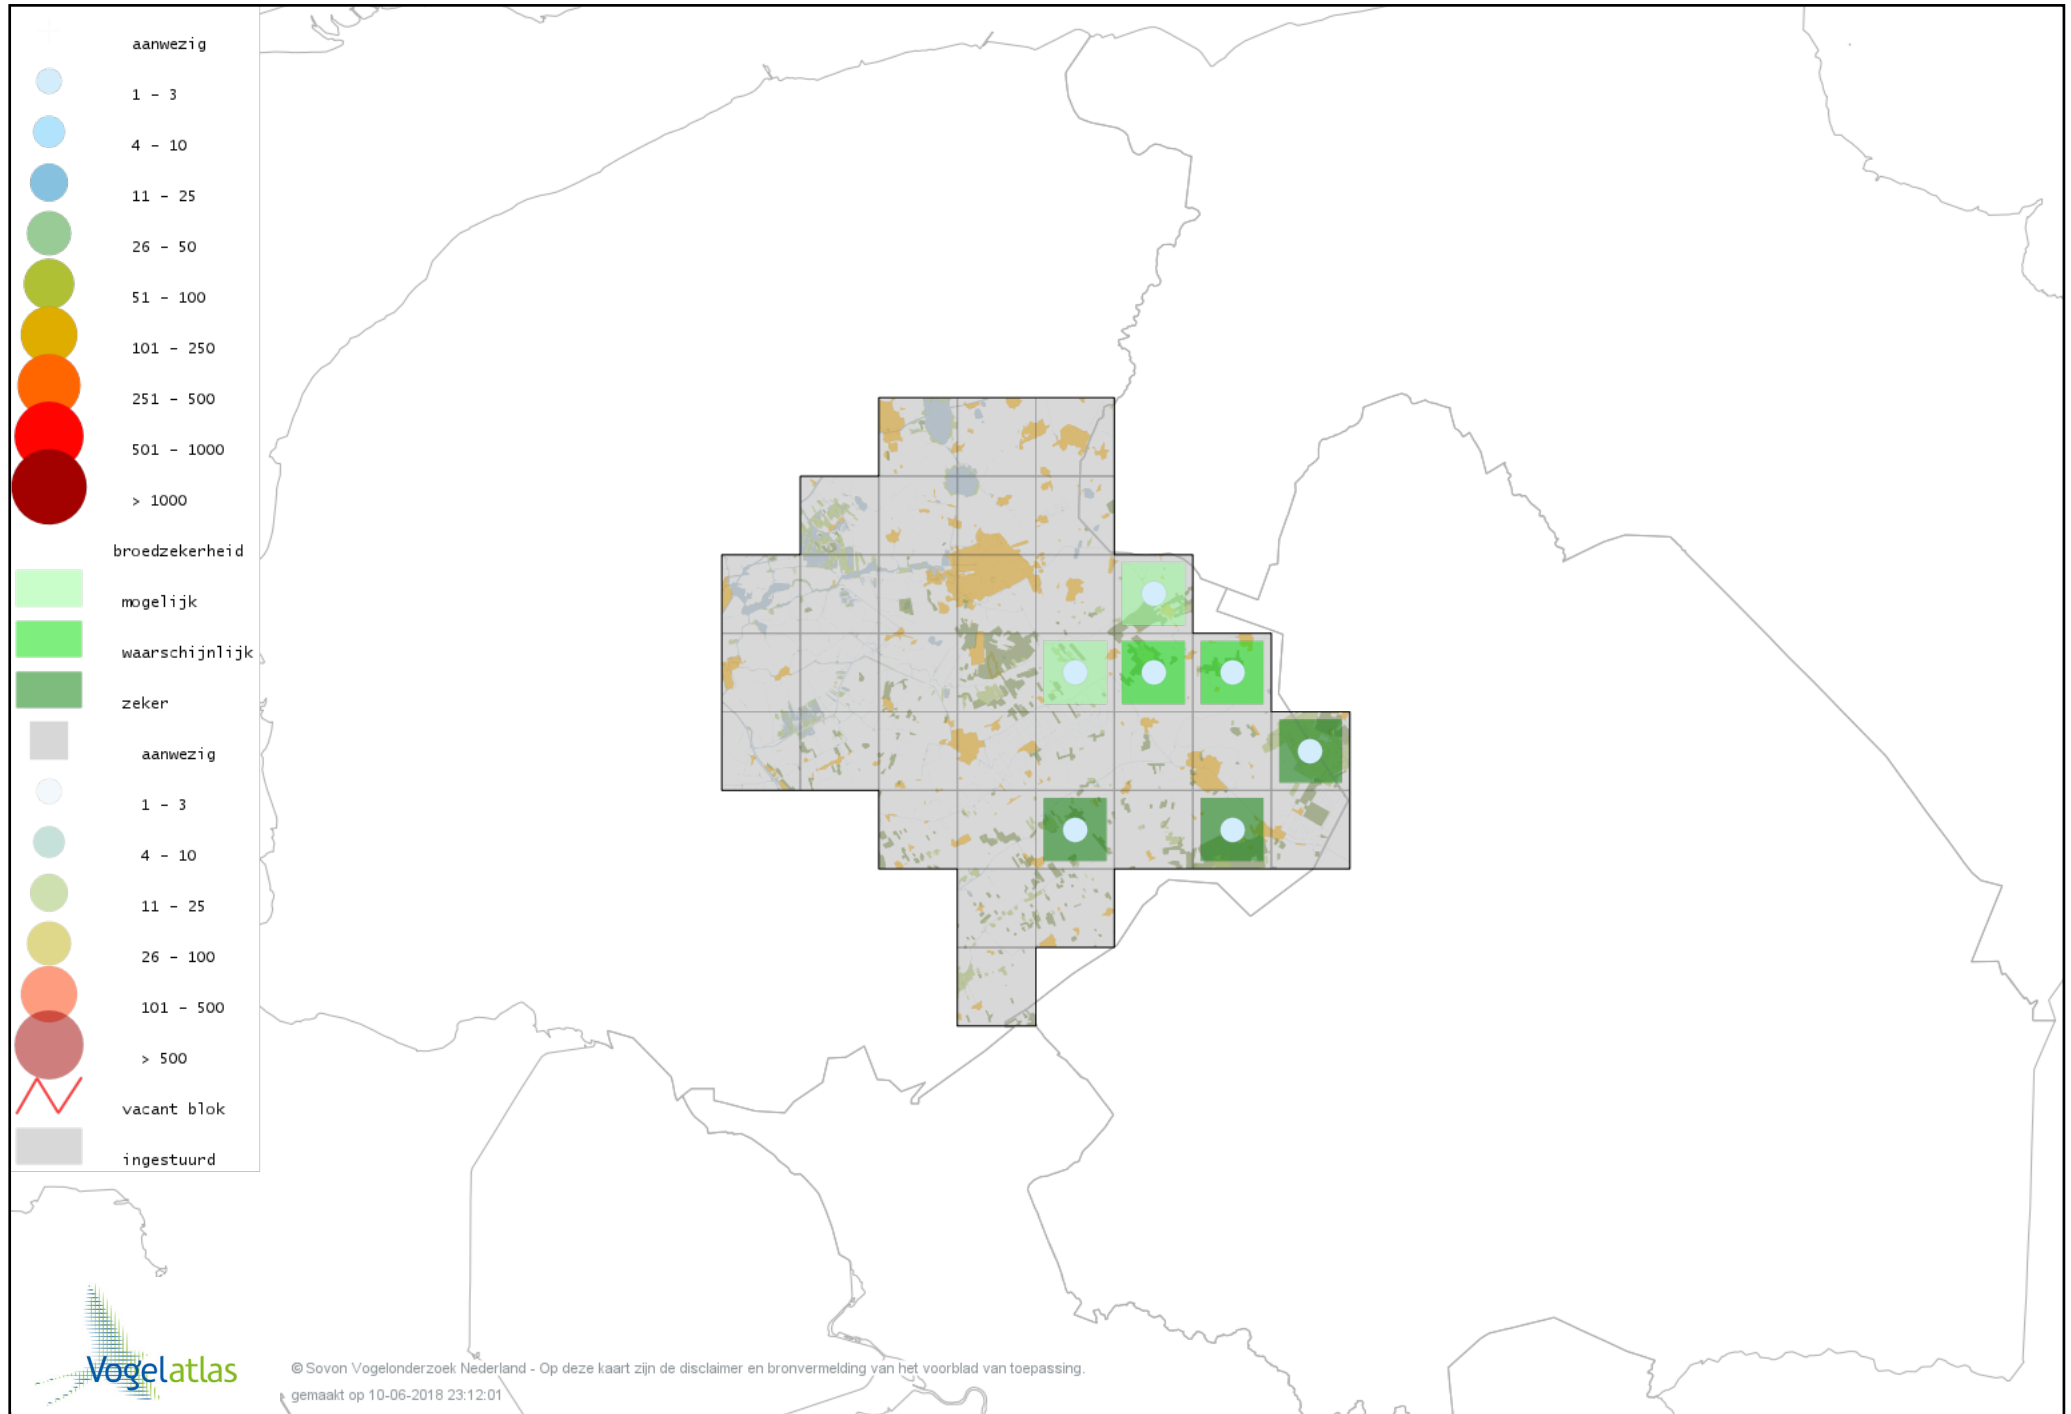

Voorlopige verspreidingskaart Raaf broedseizoen