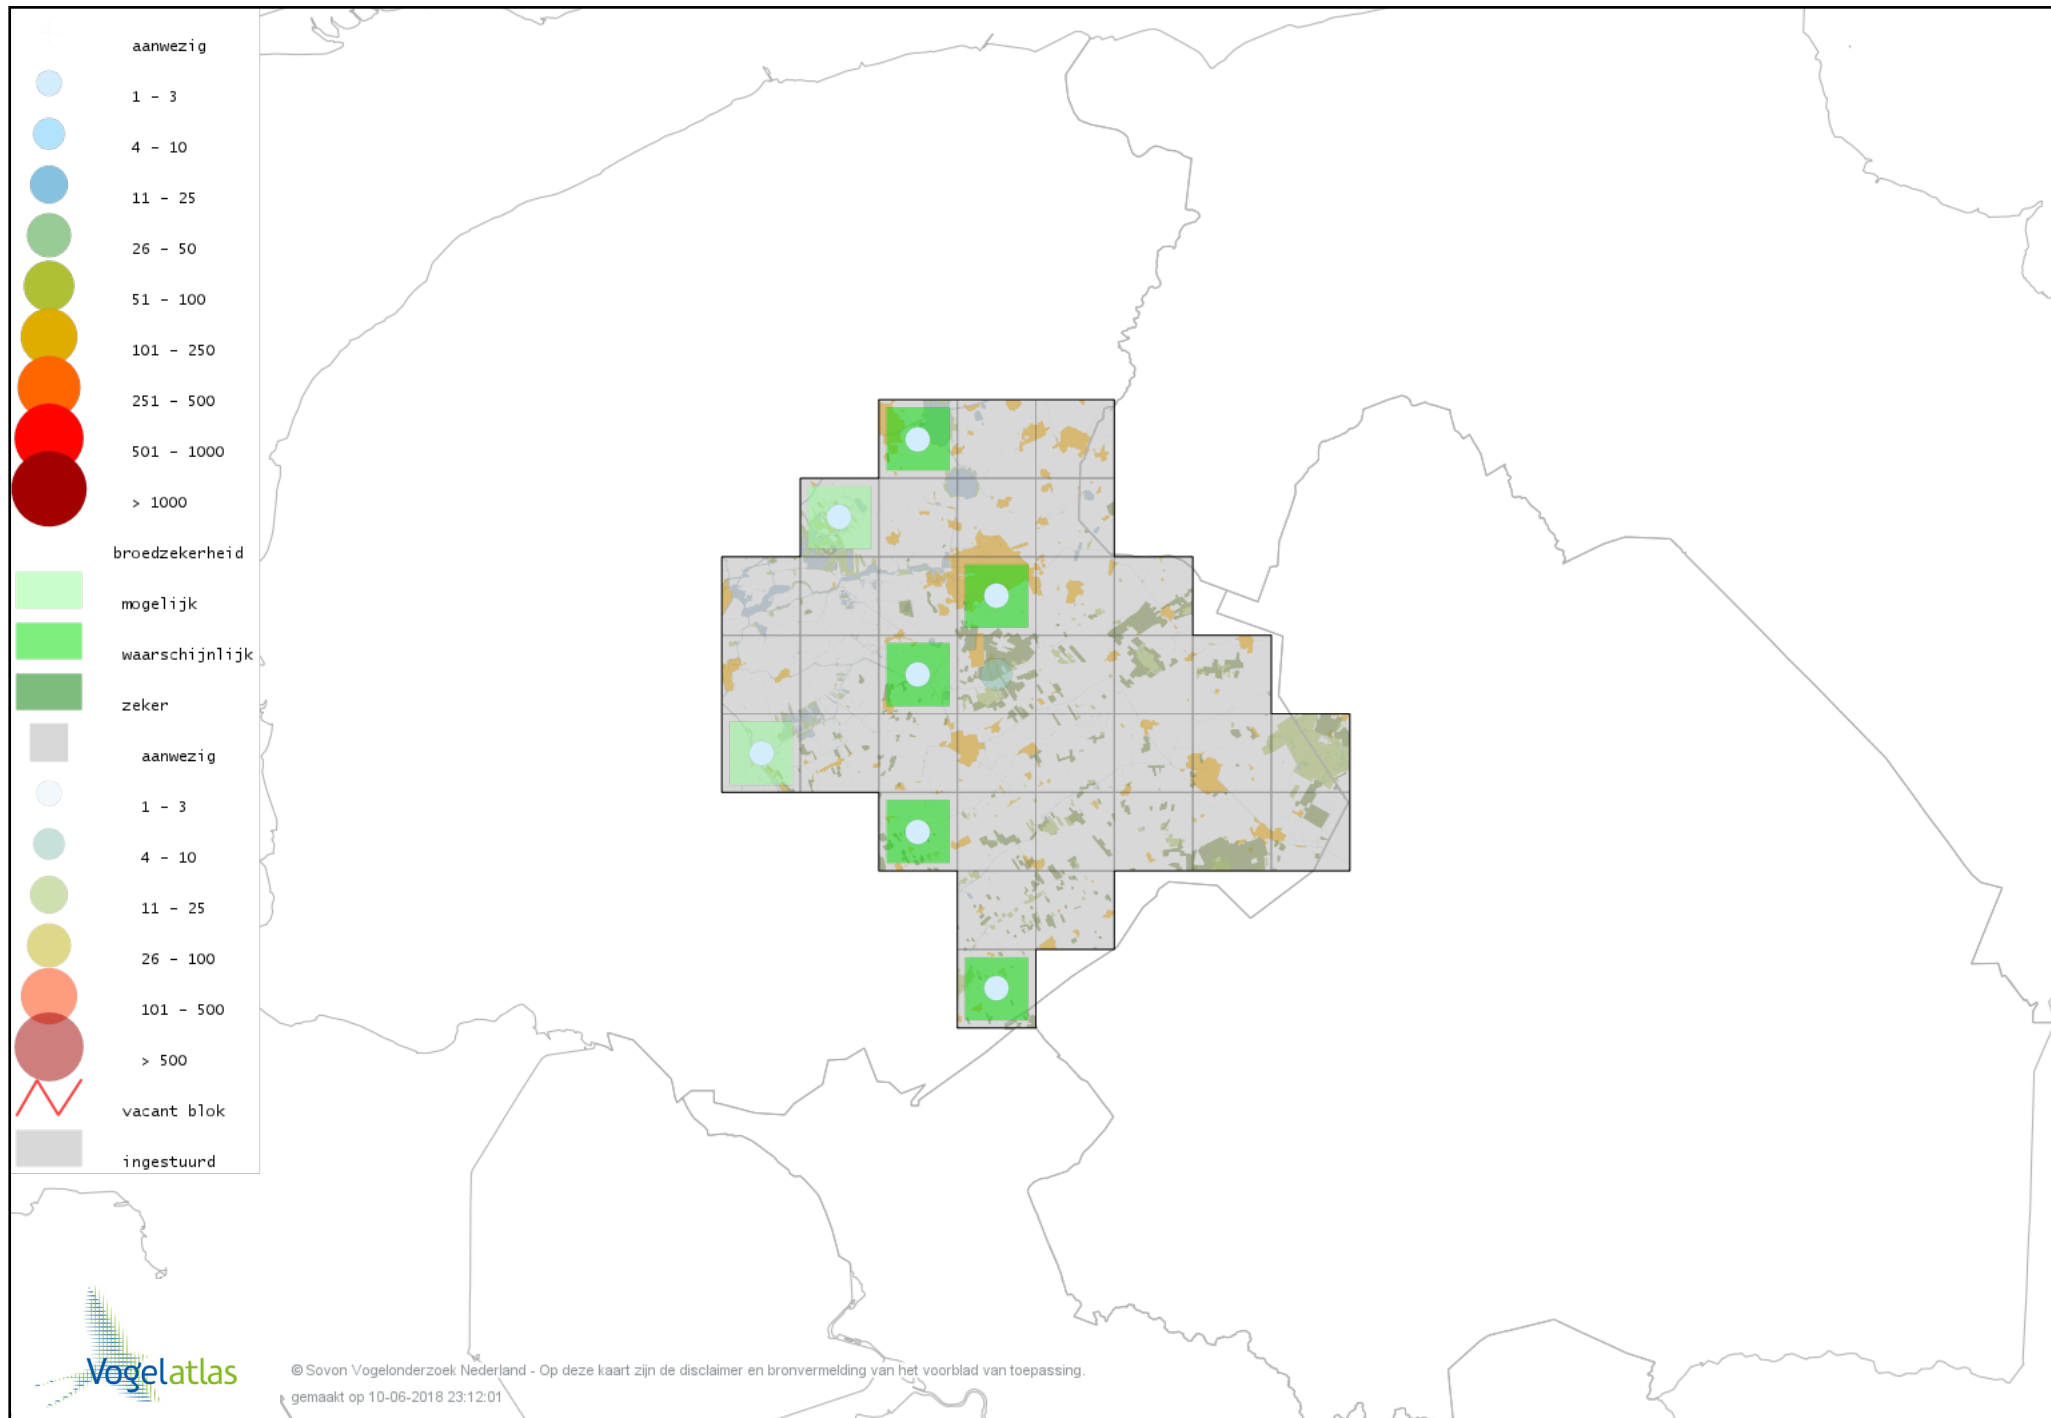

Voorlopige verspreidingskaart Nachtegaal broedseizoen