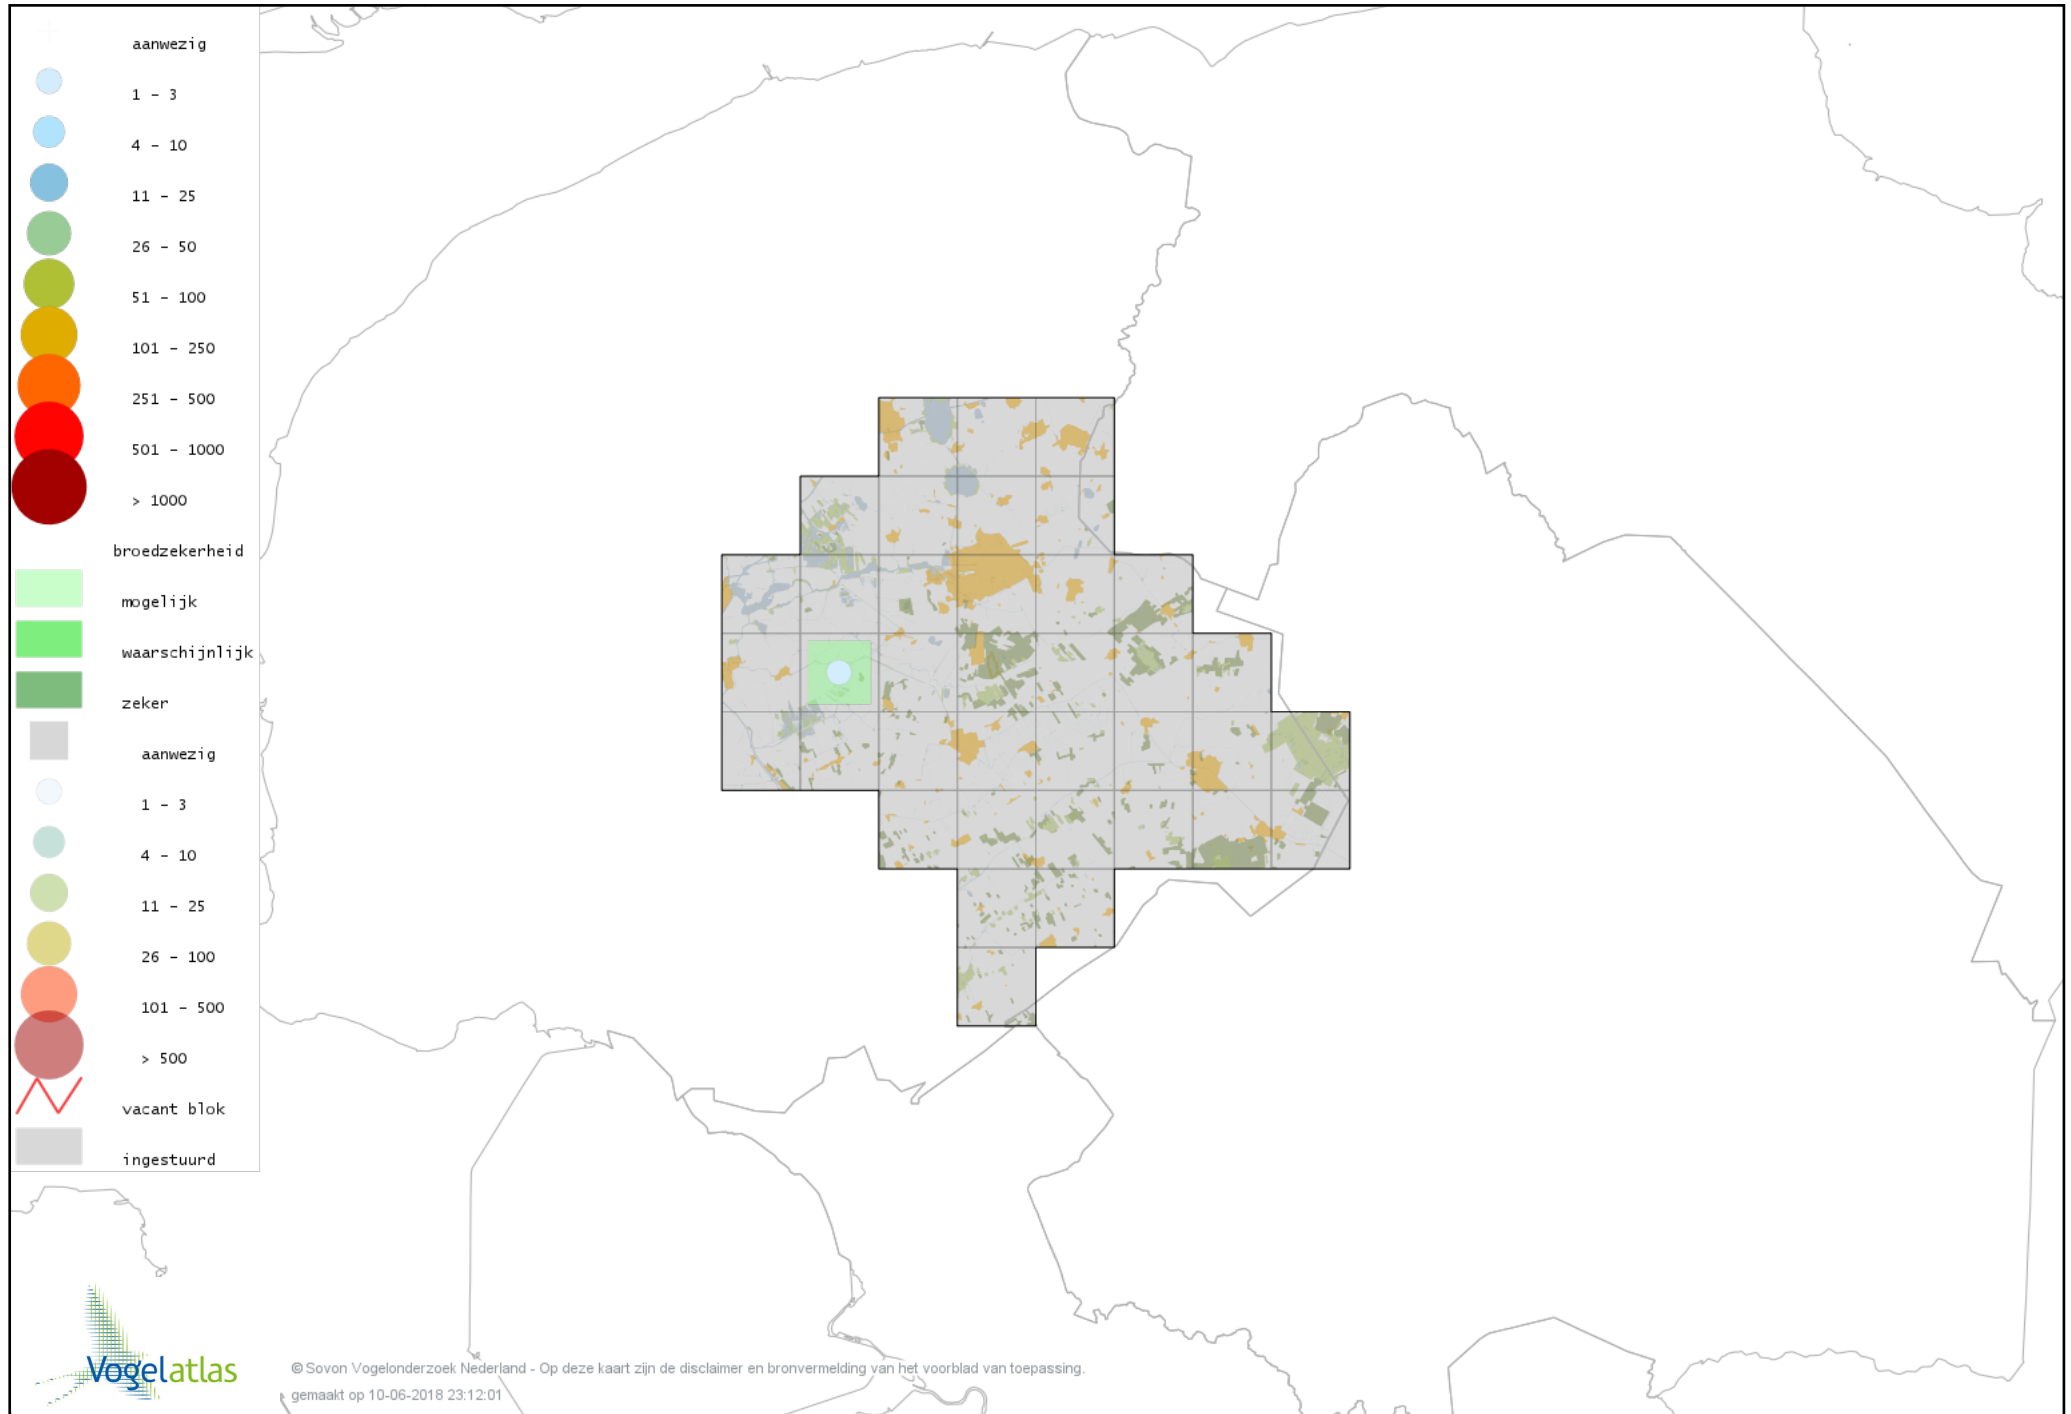

Voorlopige verspreidingskaart Indische Gans broedseizoen