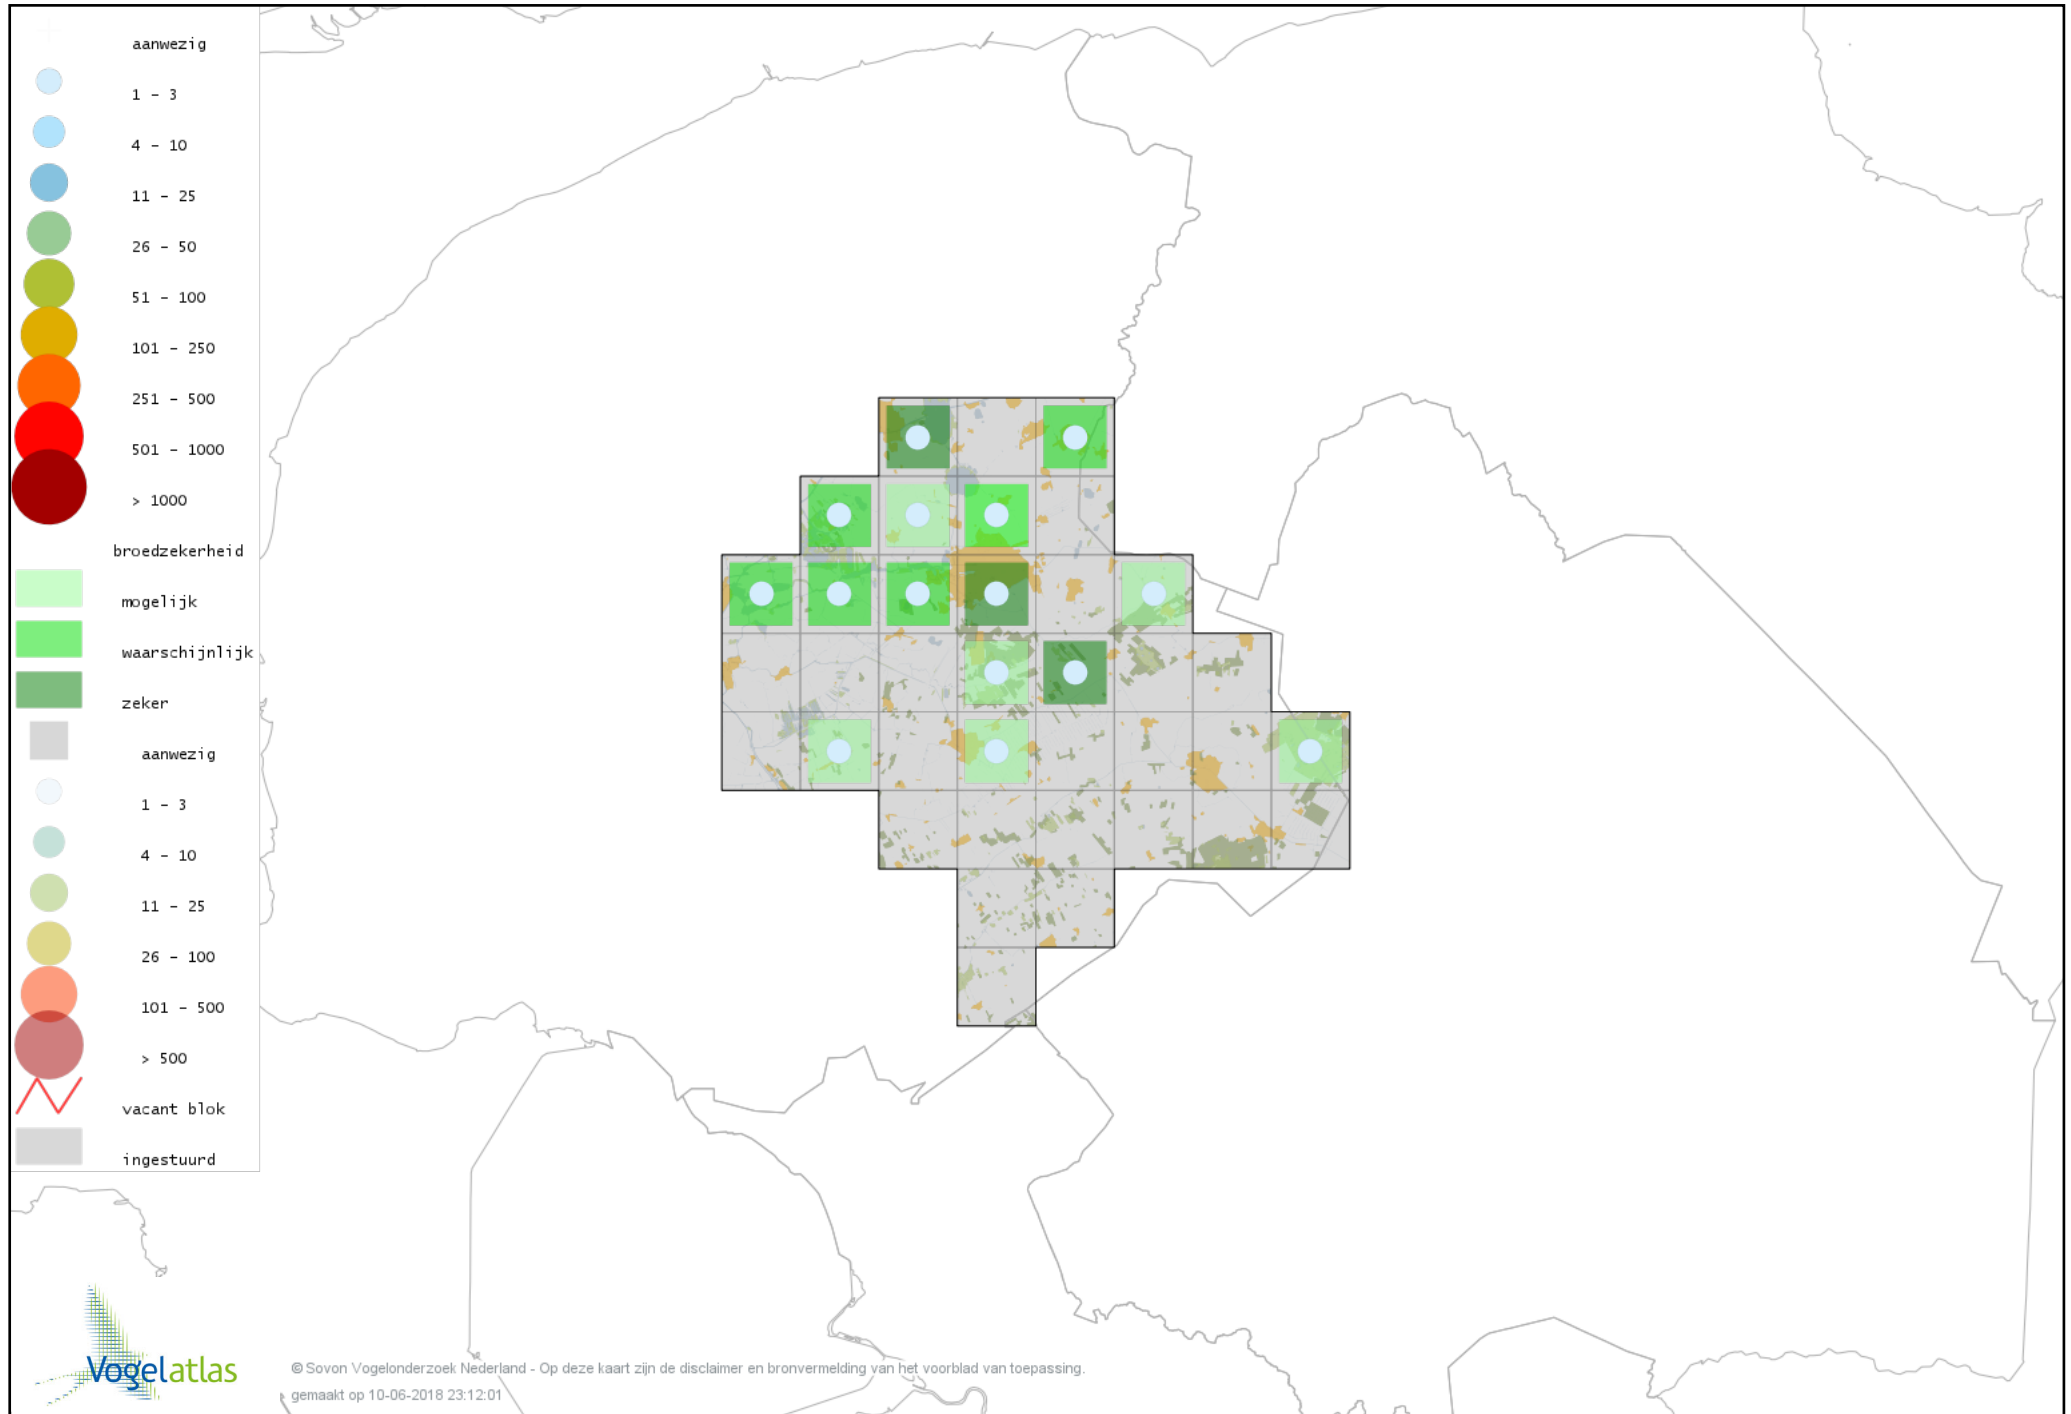

Voorlopige verspreidingskaart IJsvogel broedseizoen