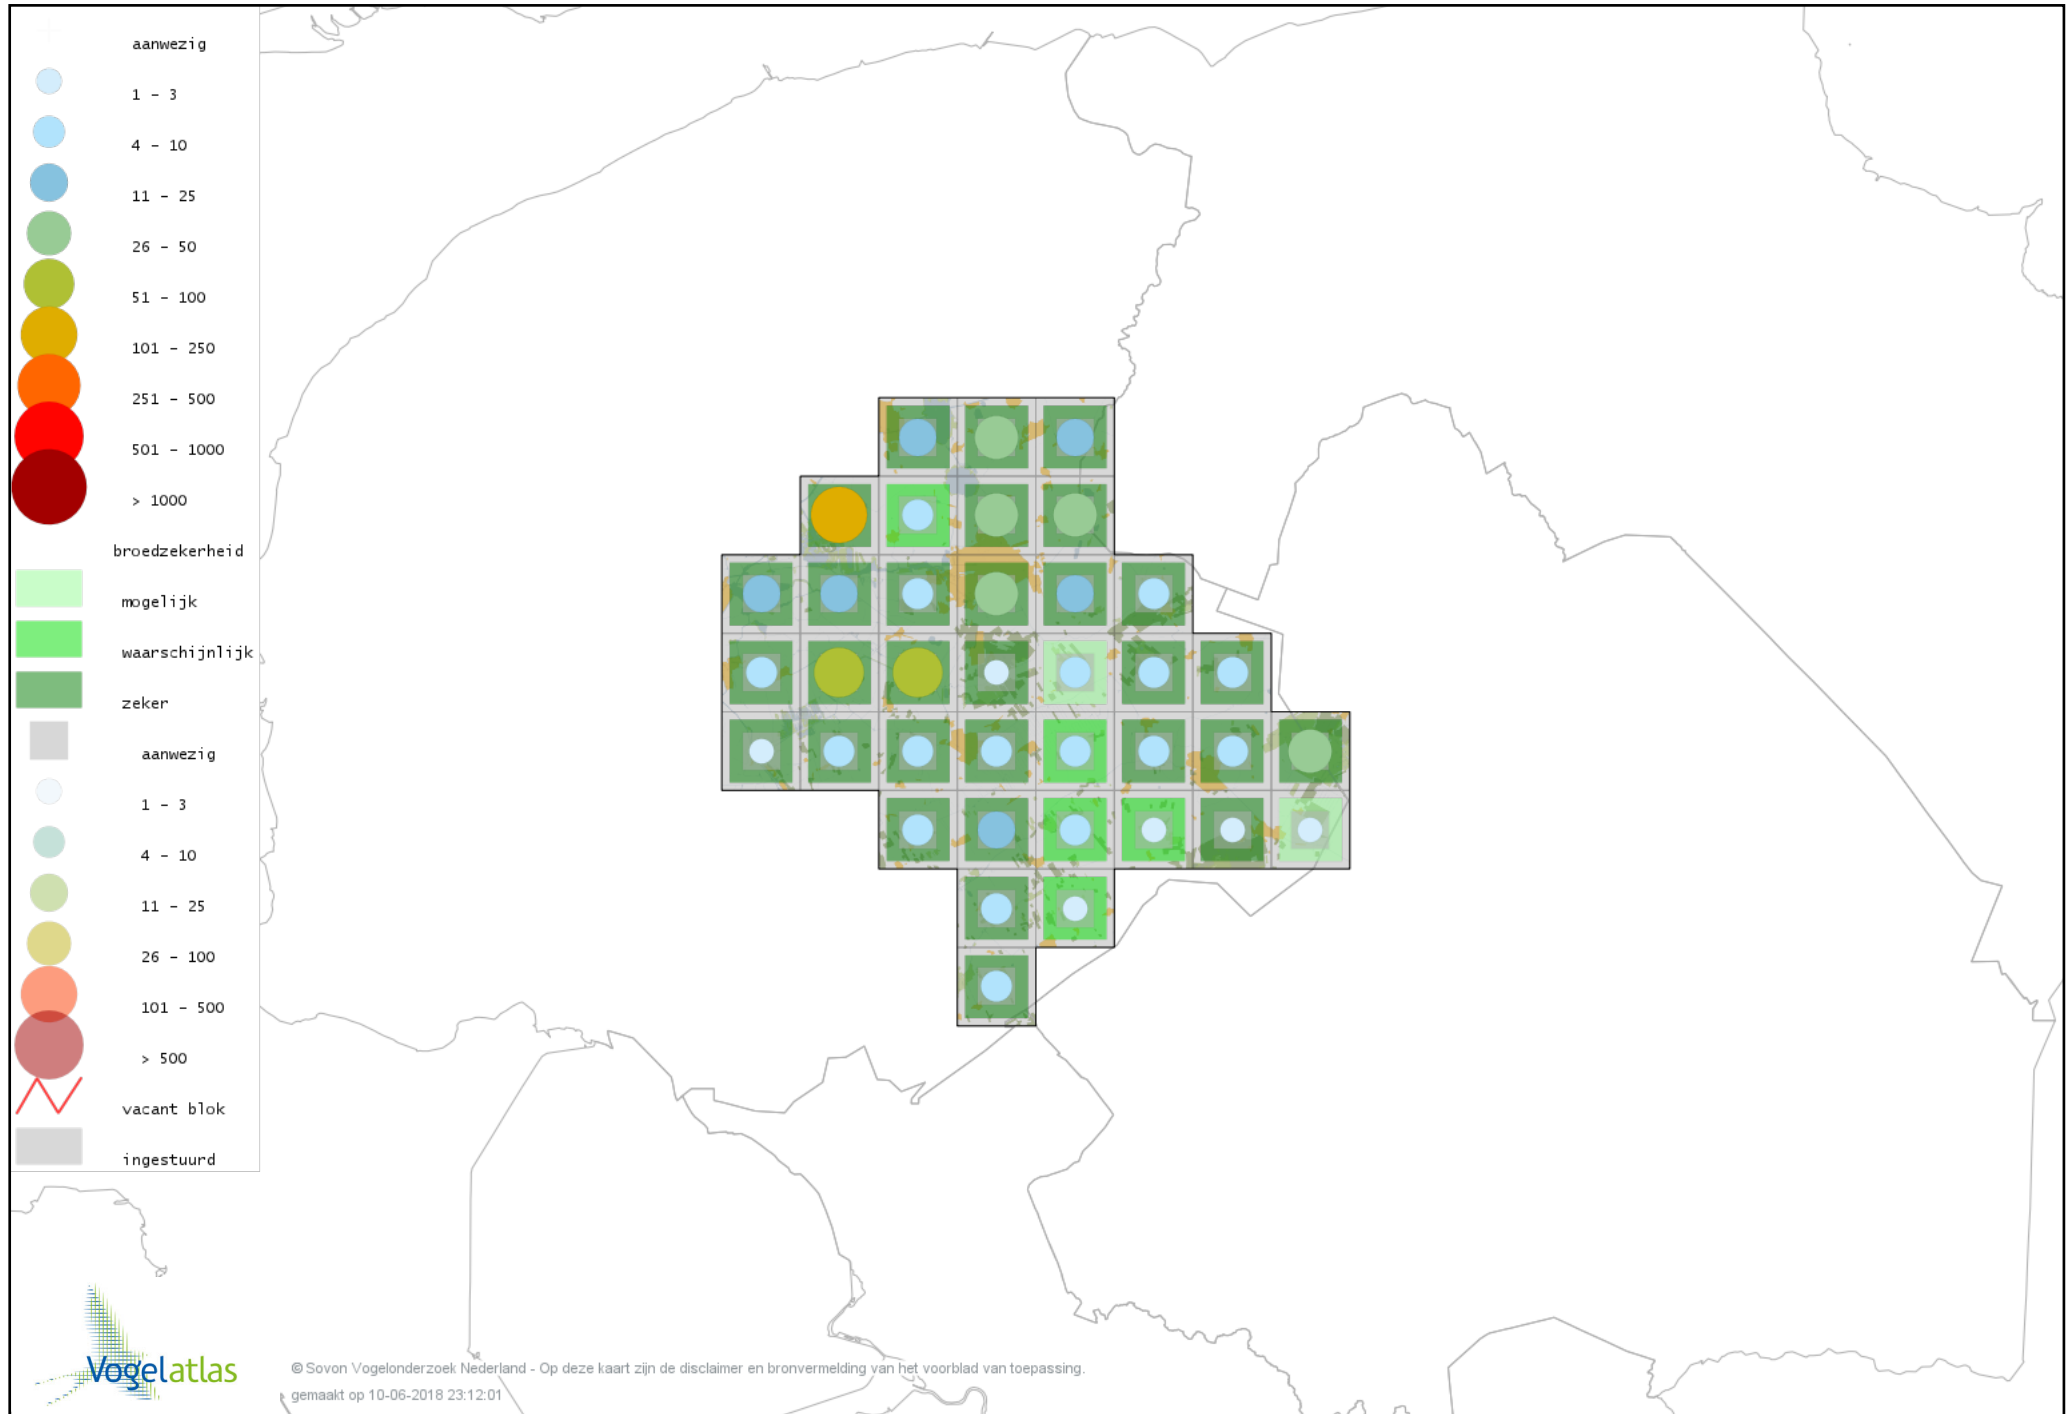

Voorlopige verspreidingskaart Meerkoet broedseizoen