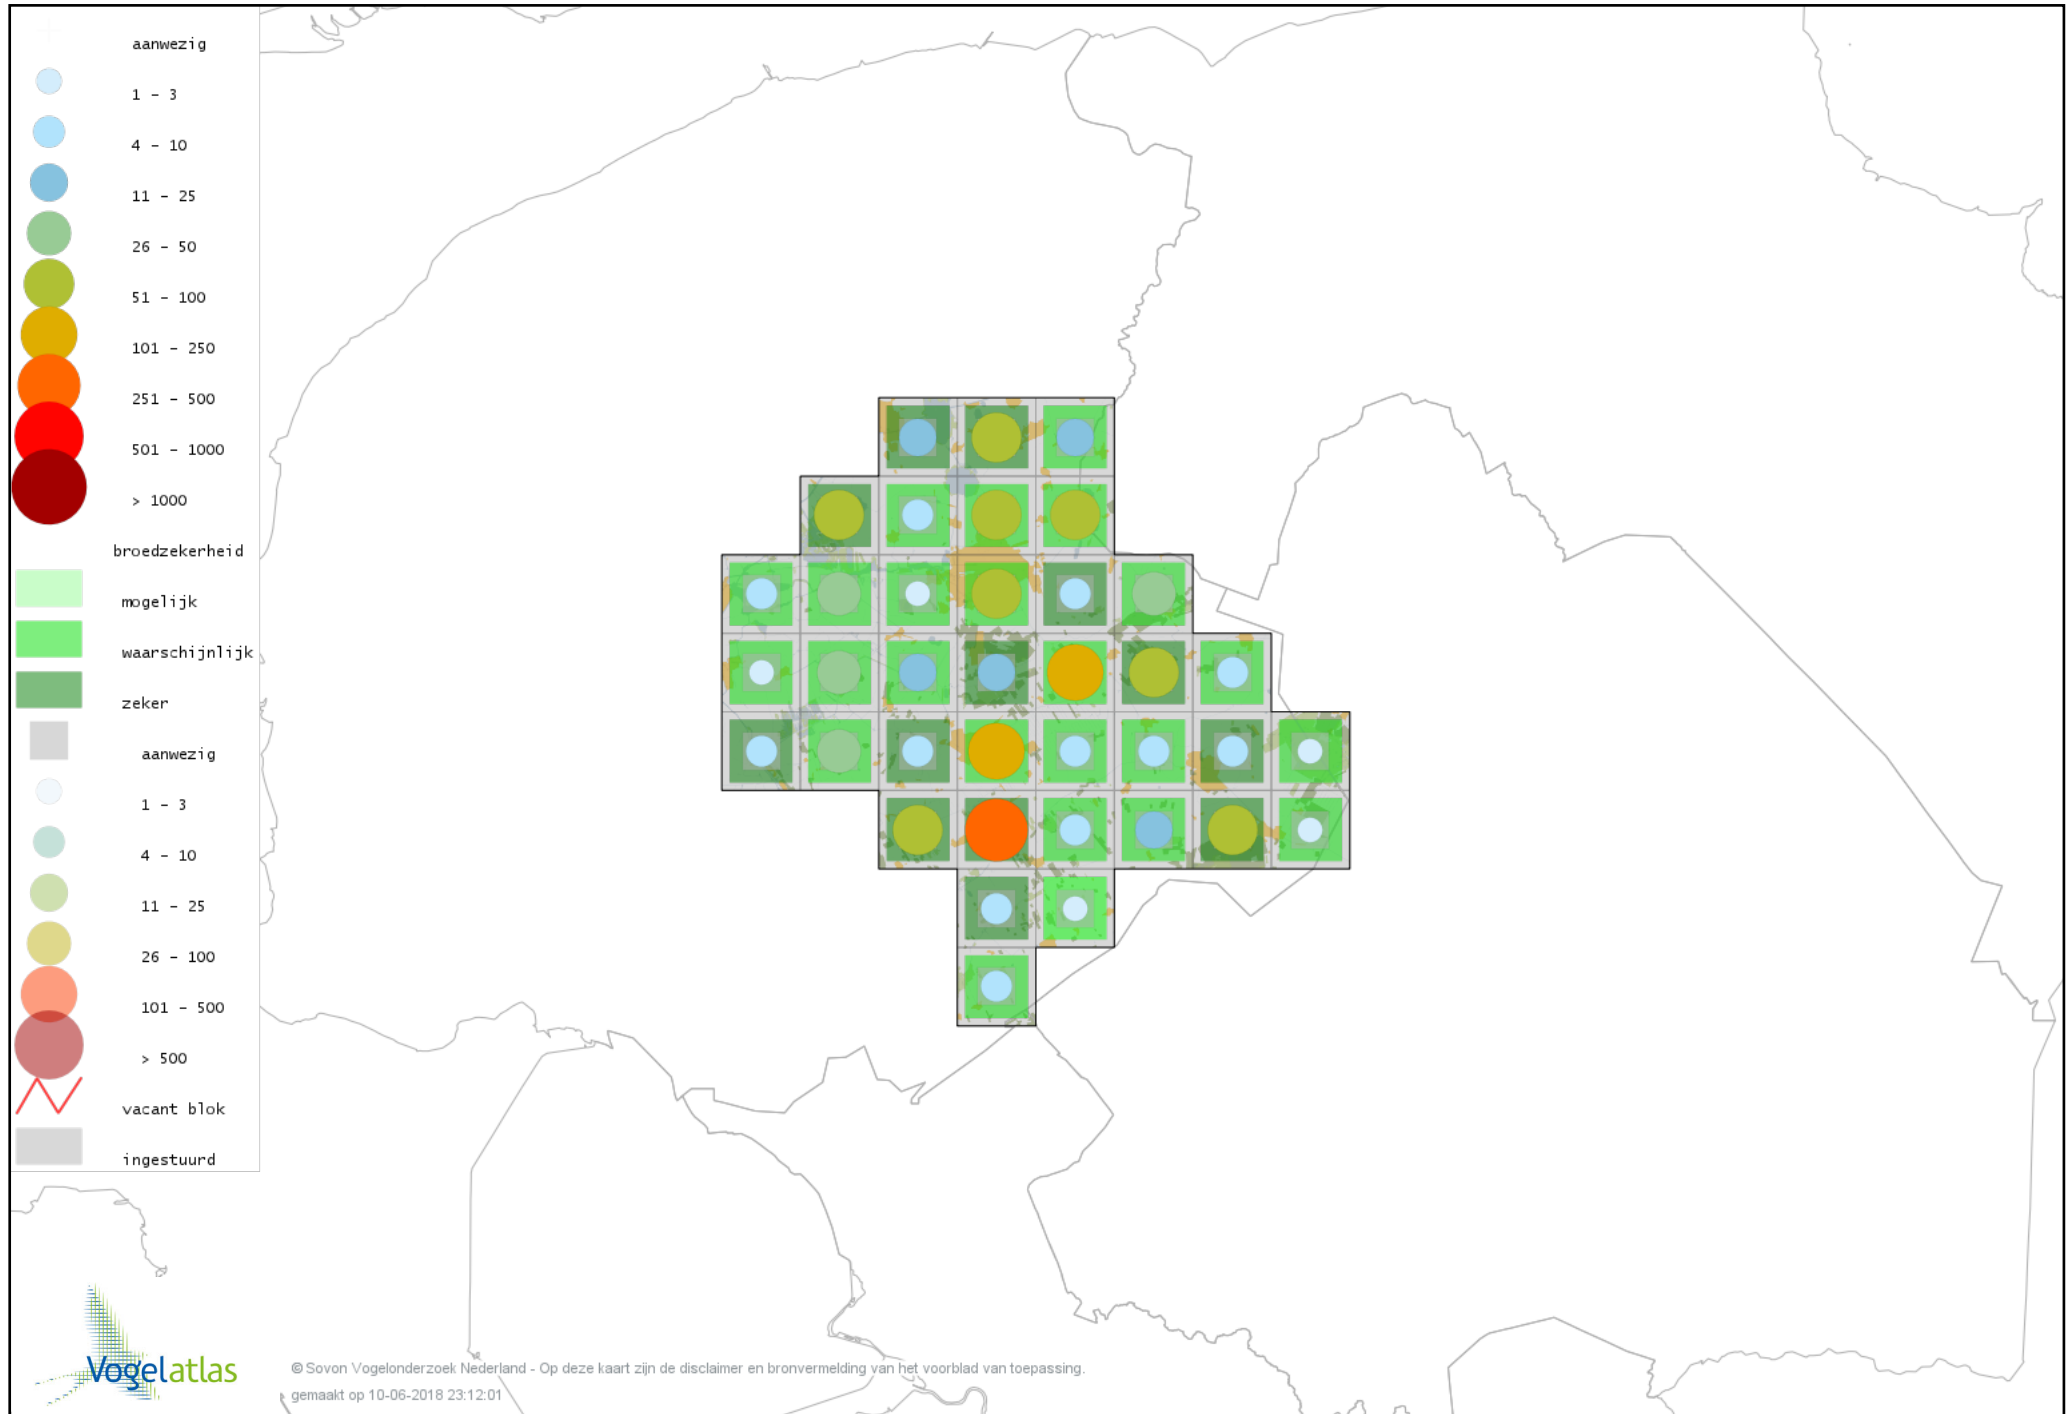

Voorlopige verspreidingskaart Winterkoning broedseizoen