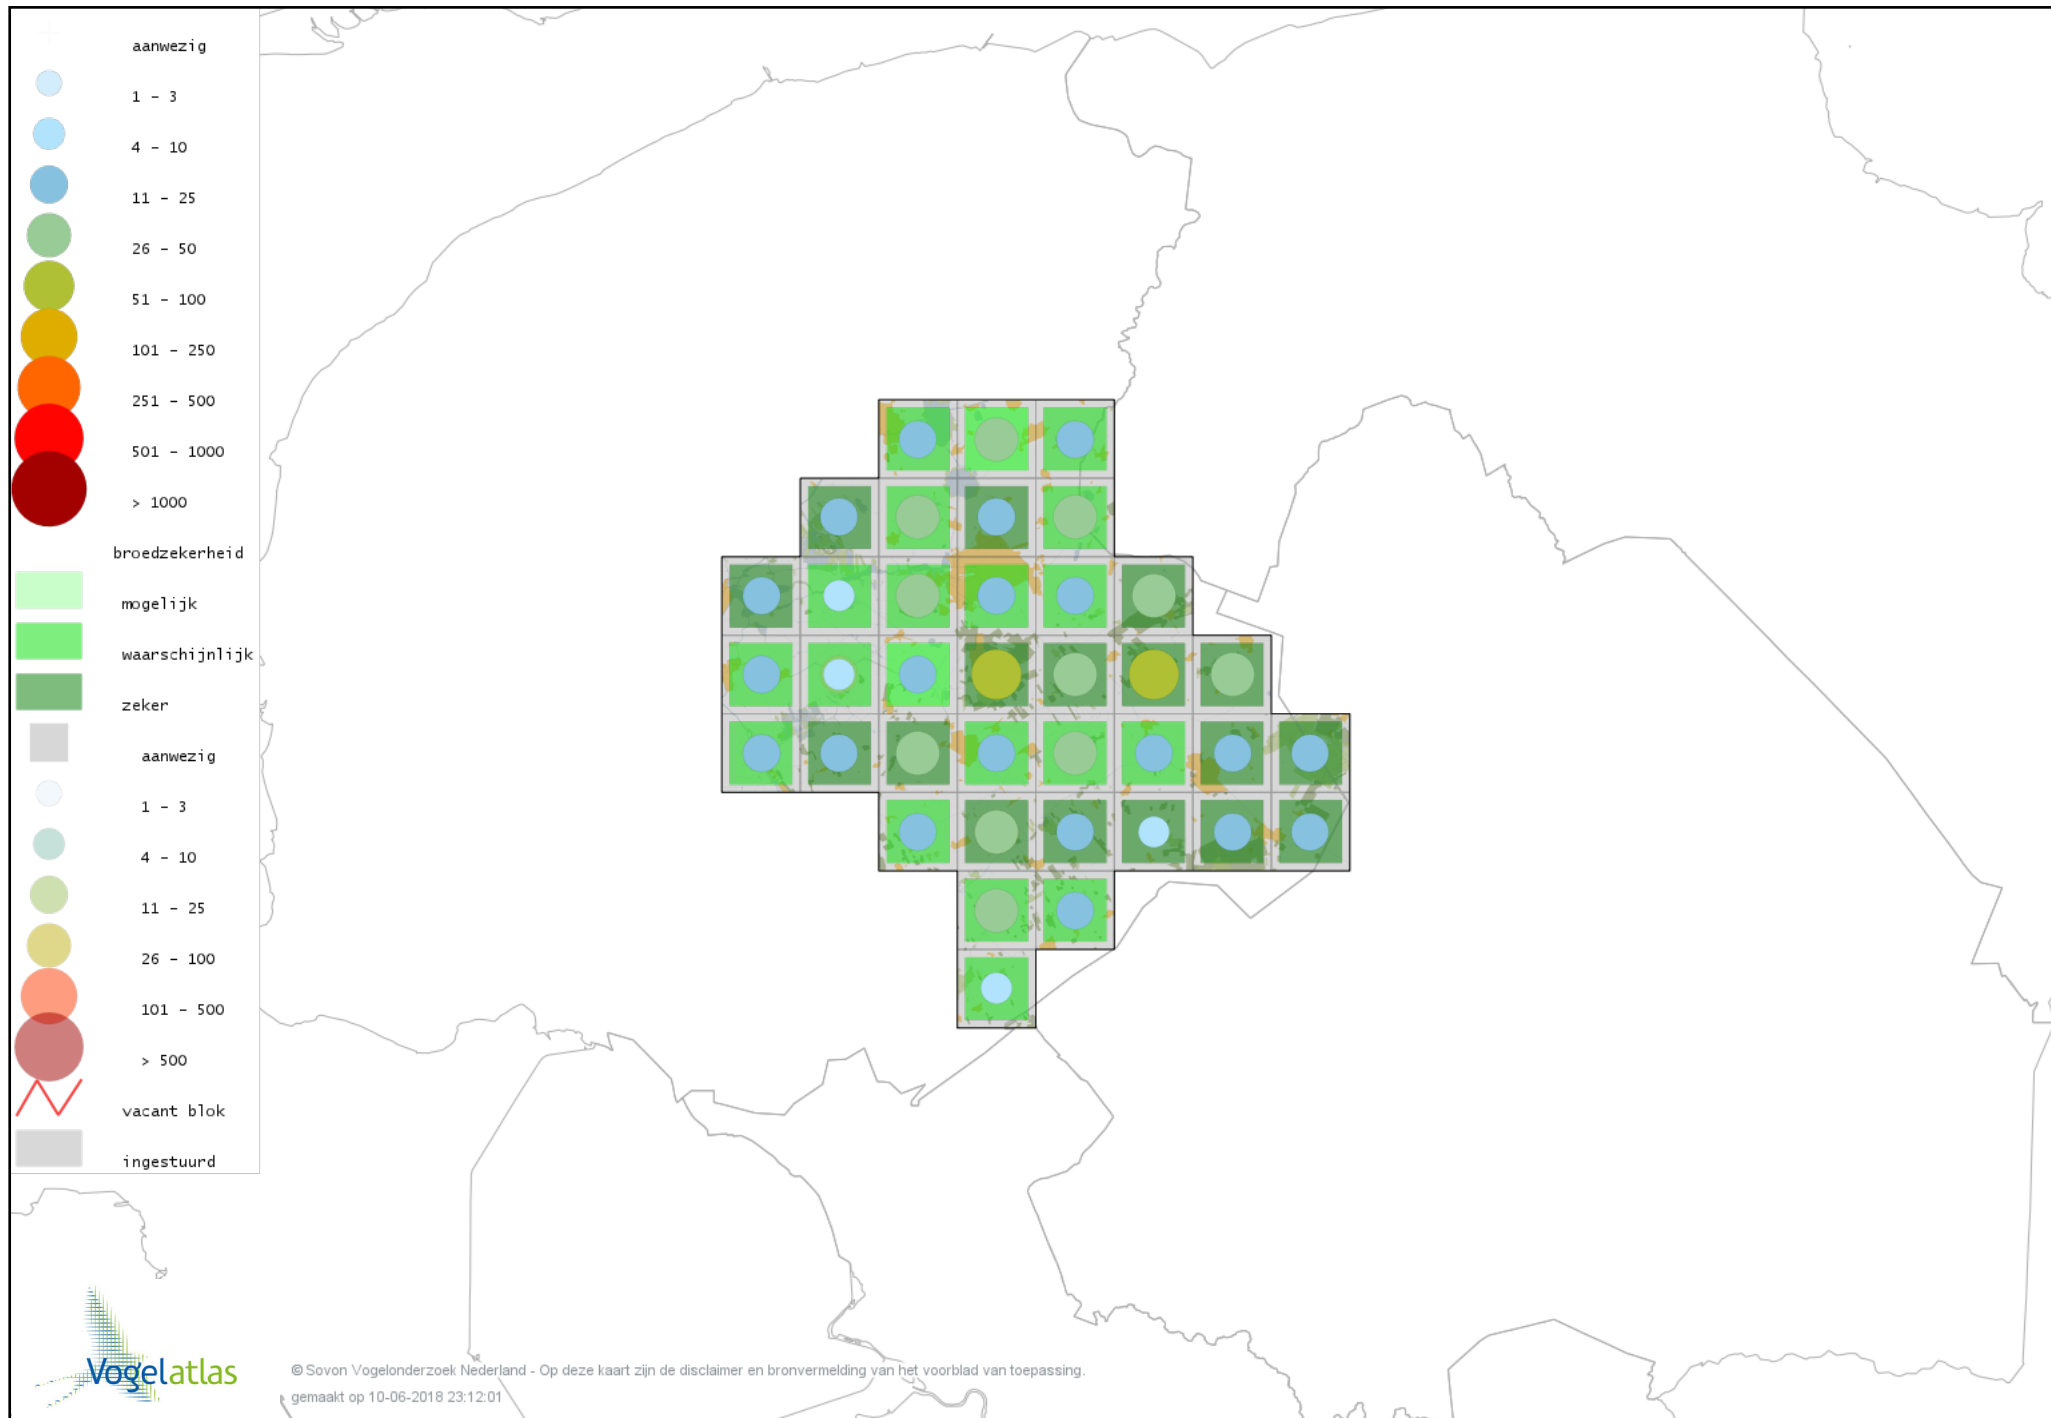

Voorlopige verspreidingskaart Putter broedseizoen