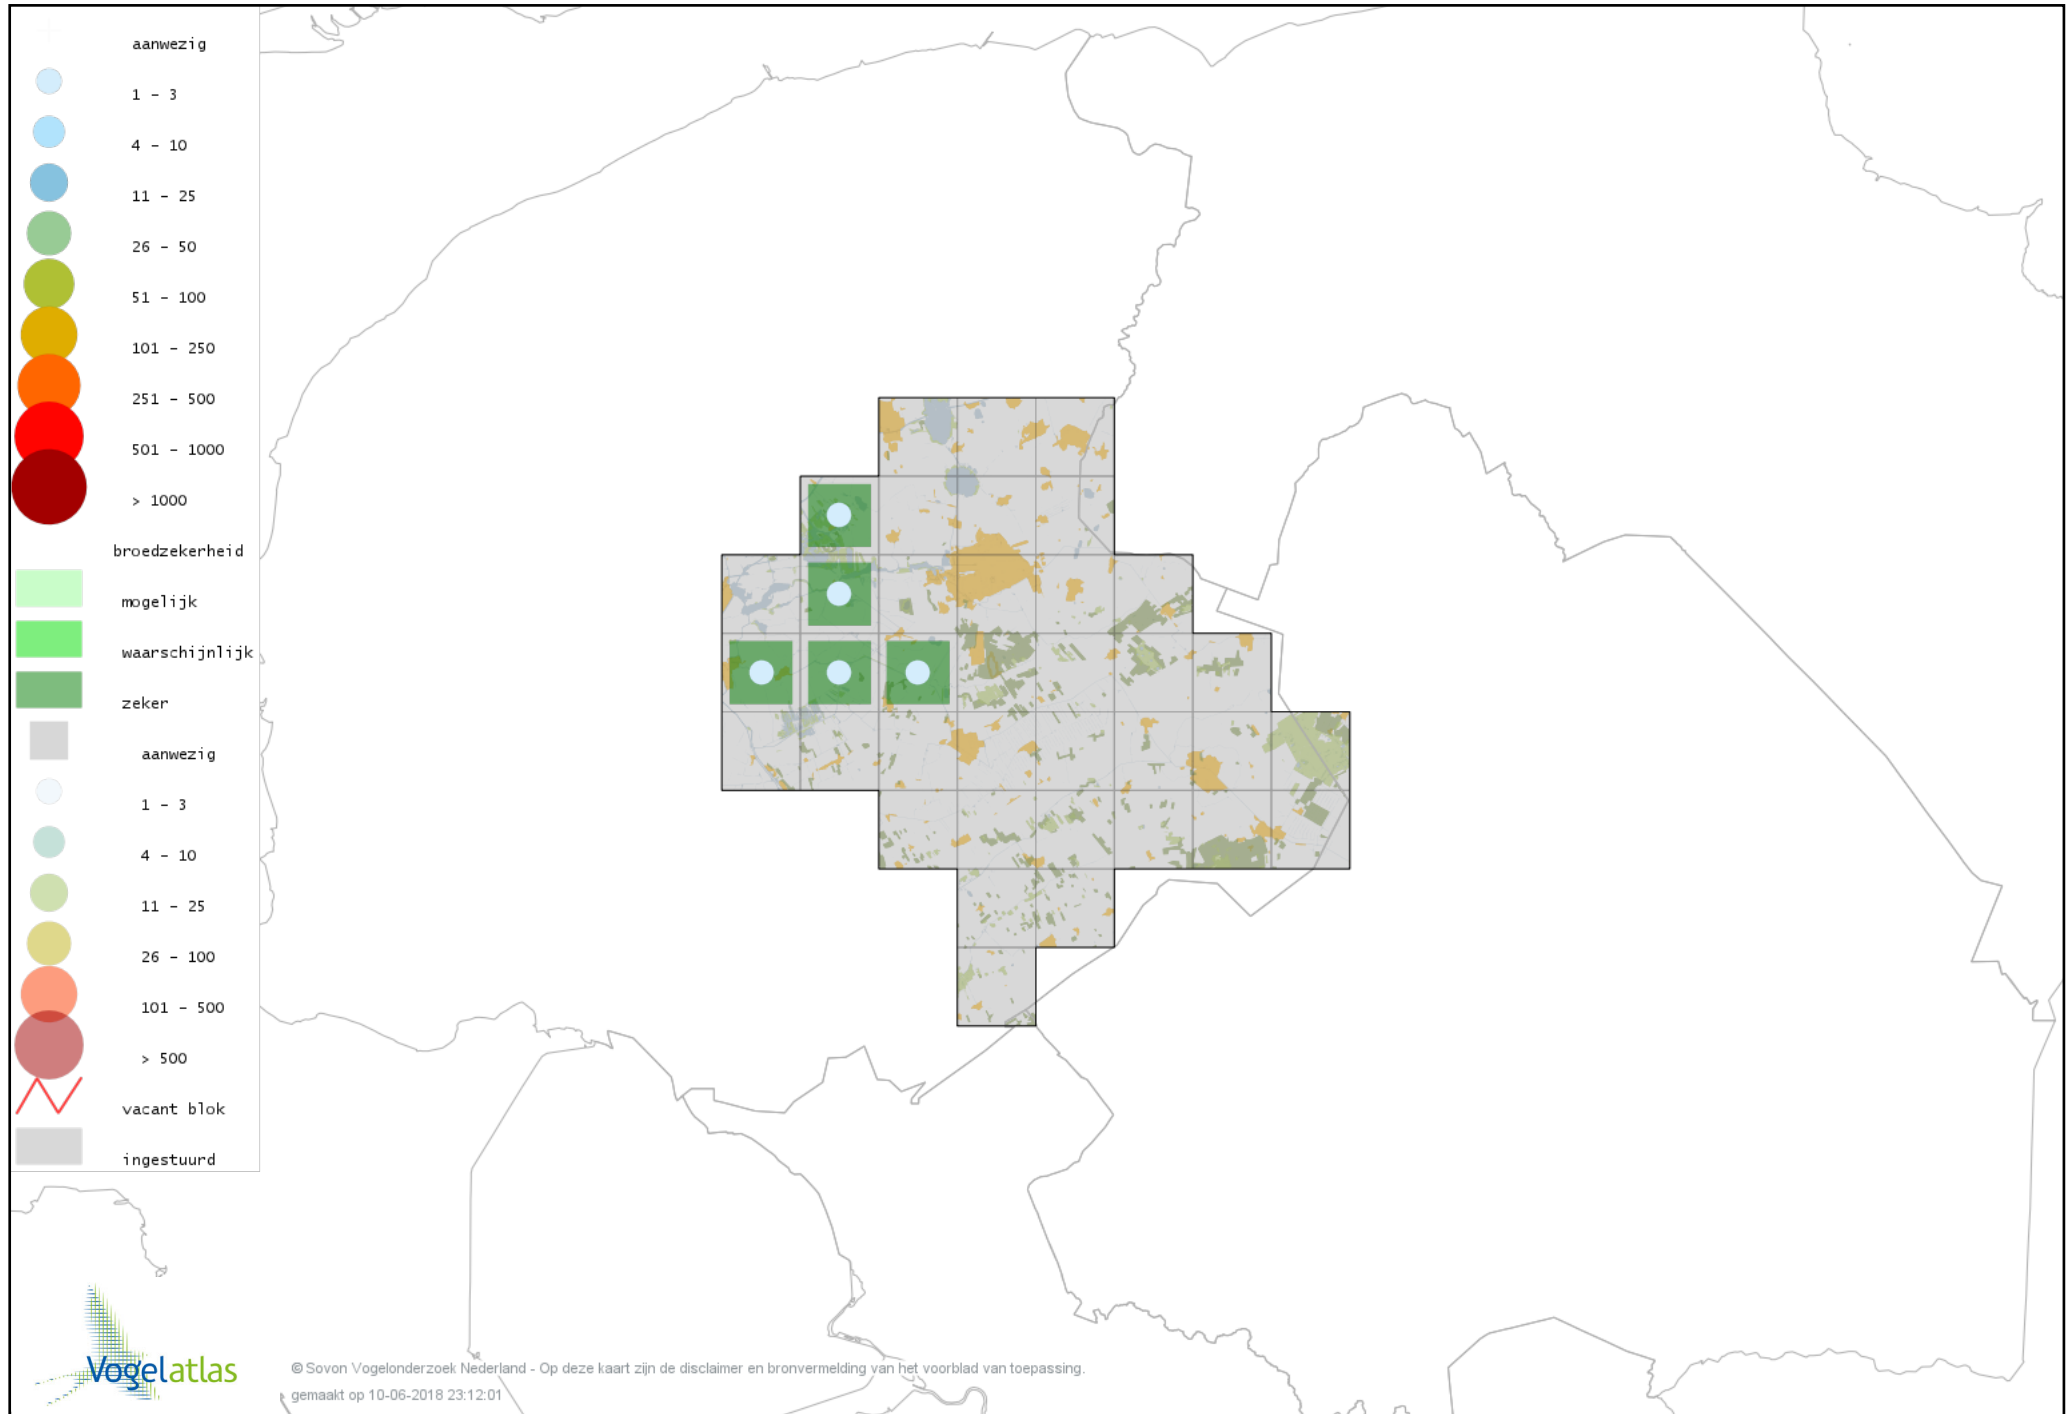

Voorlopige verspreidingskaart Kluut broedseizoen