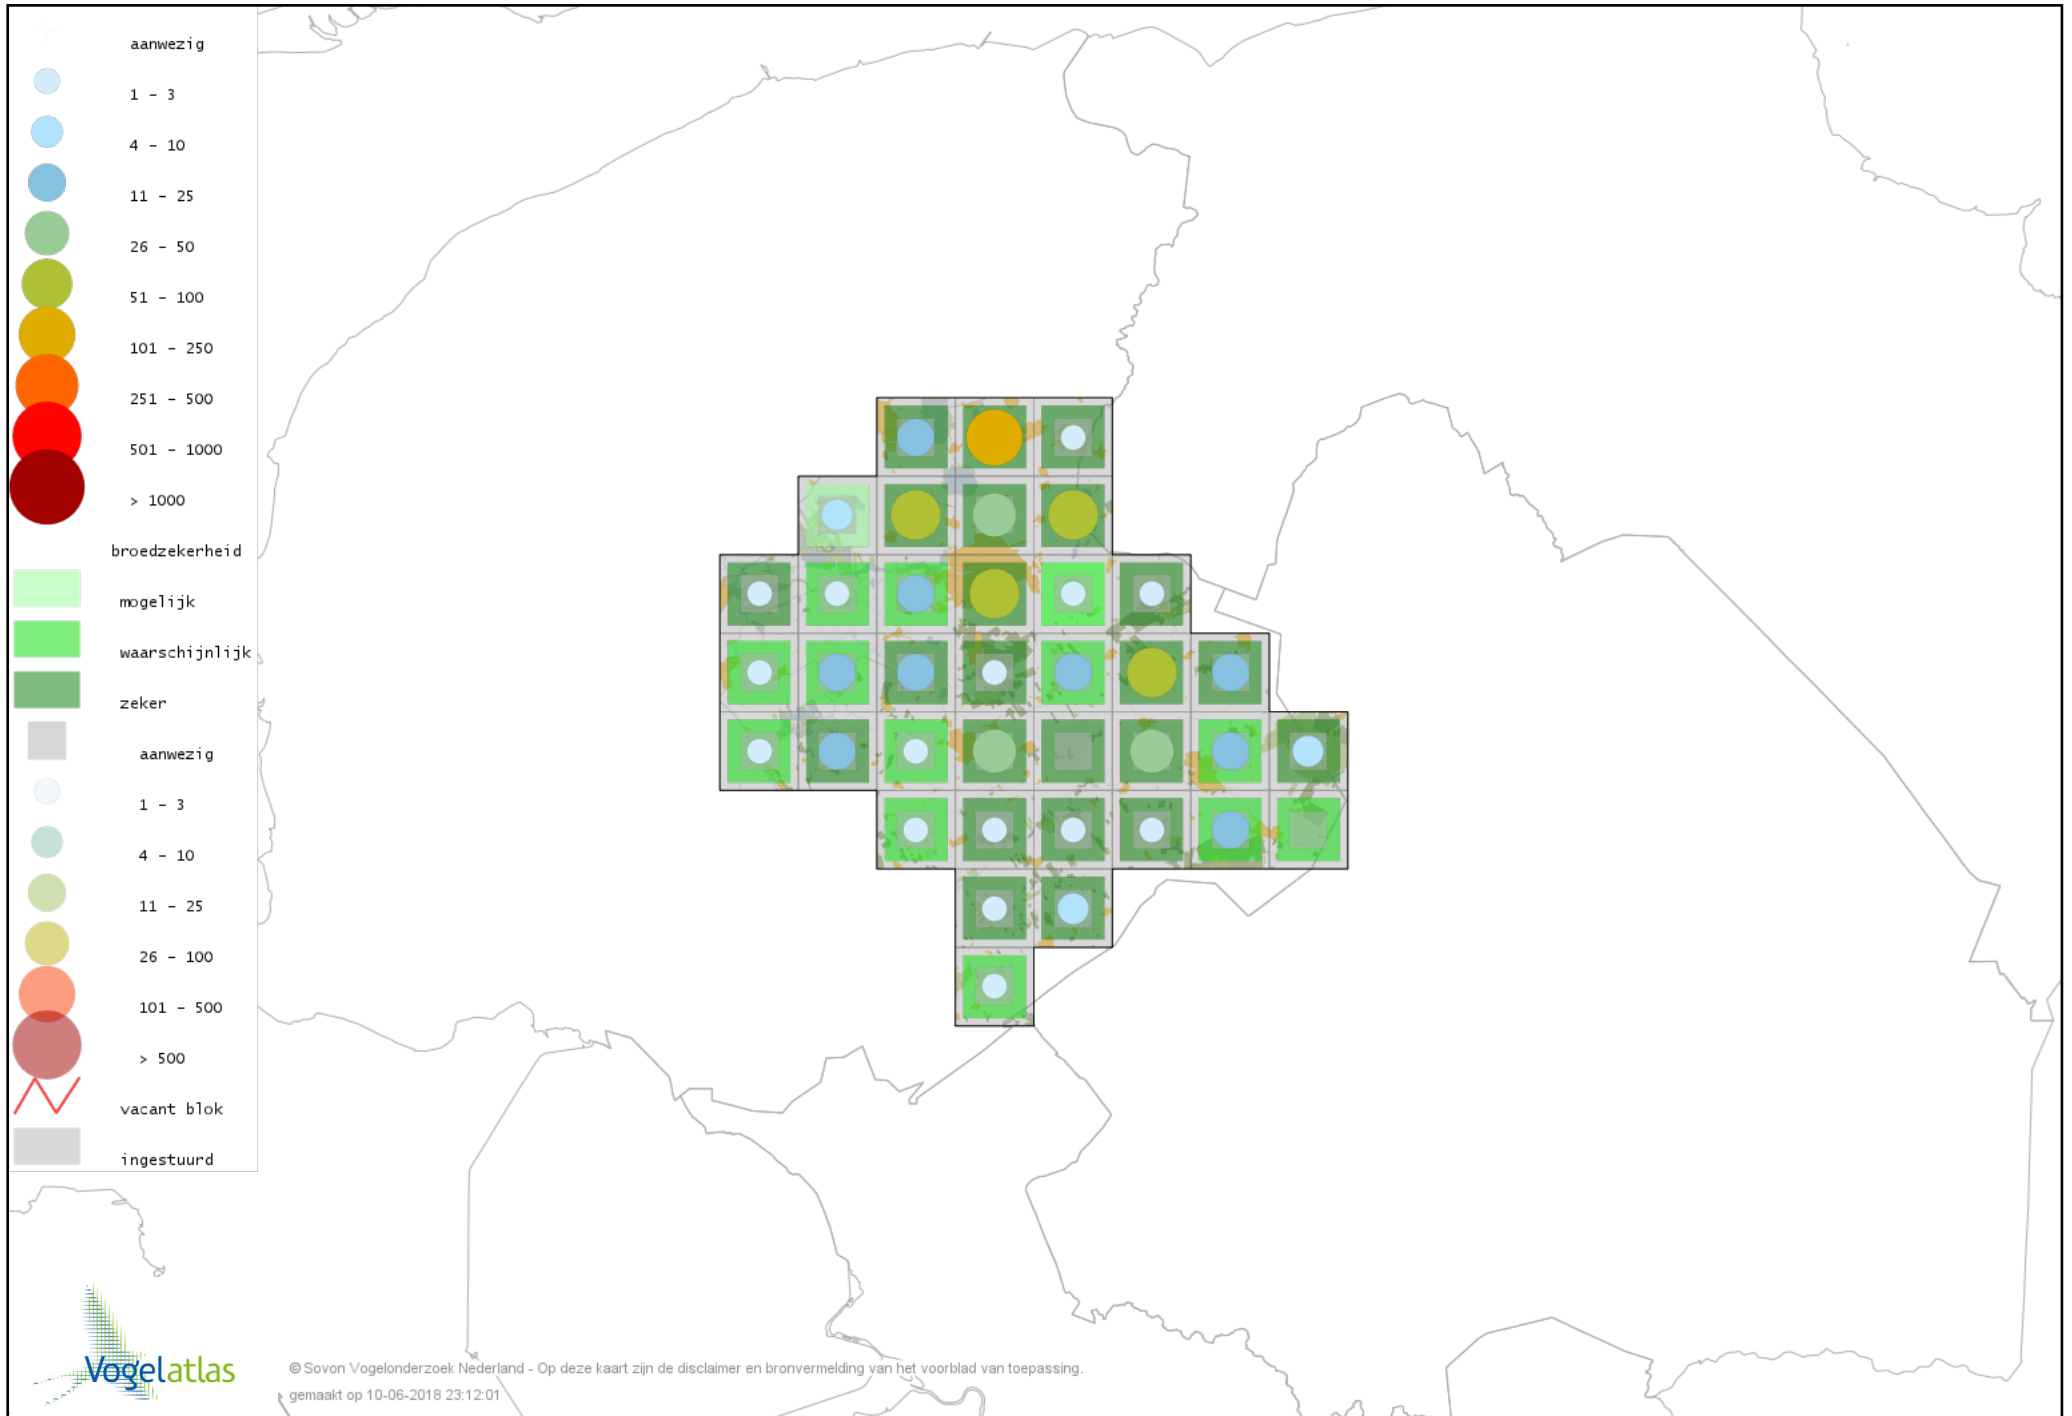

Voorlopige verspreidingskaart Ringmus broedseizoen