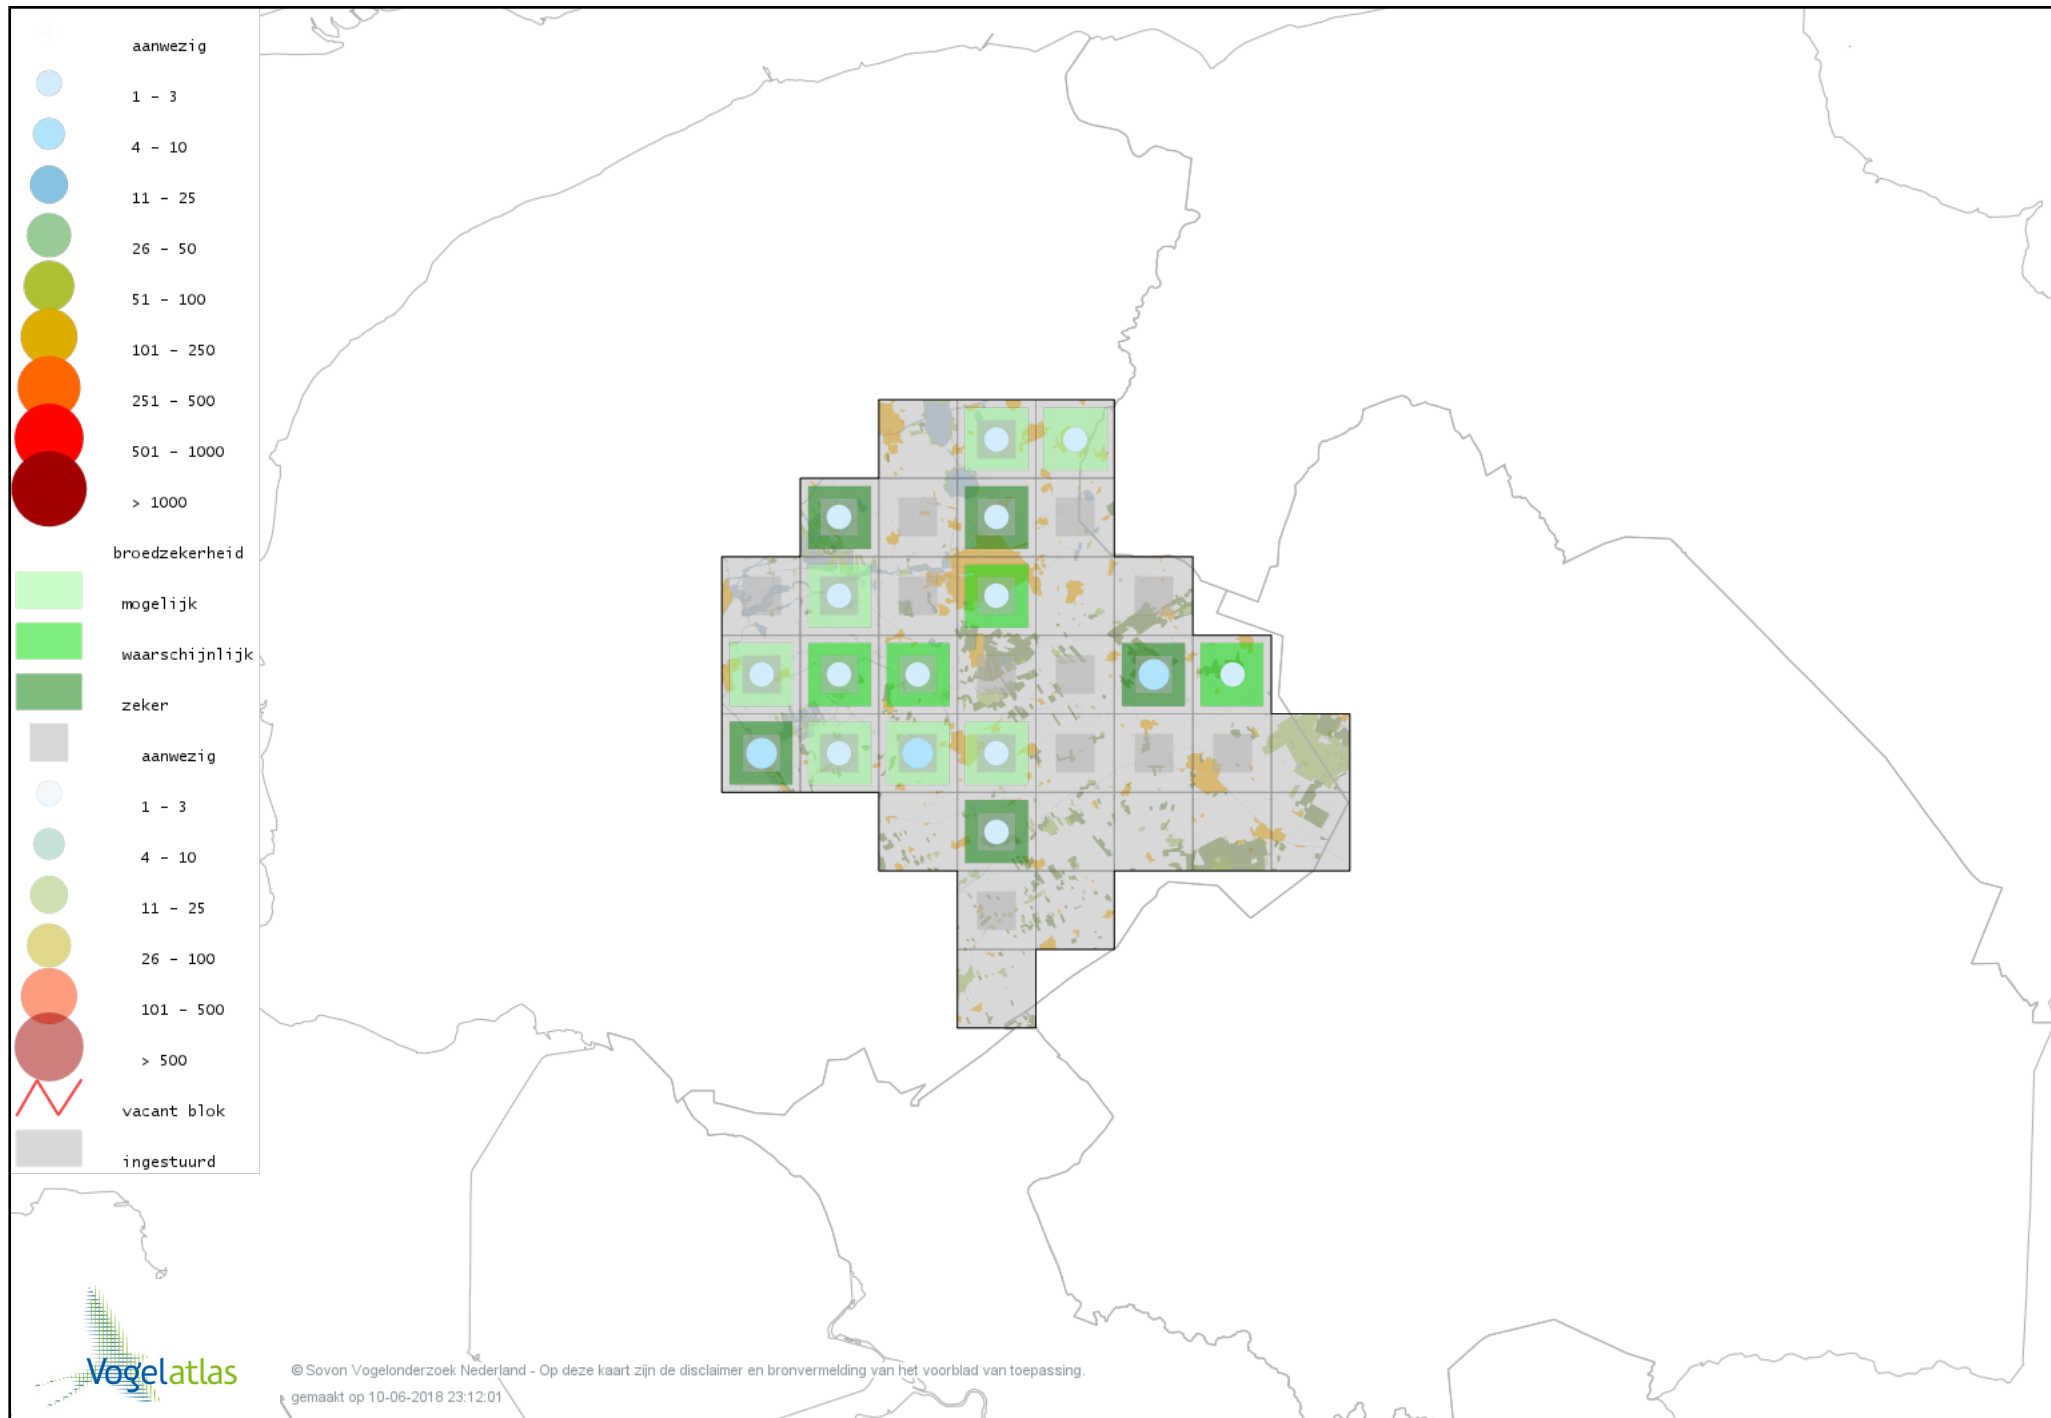

Voorlopige verspreidingskaart Soepgans broedseizoen