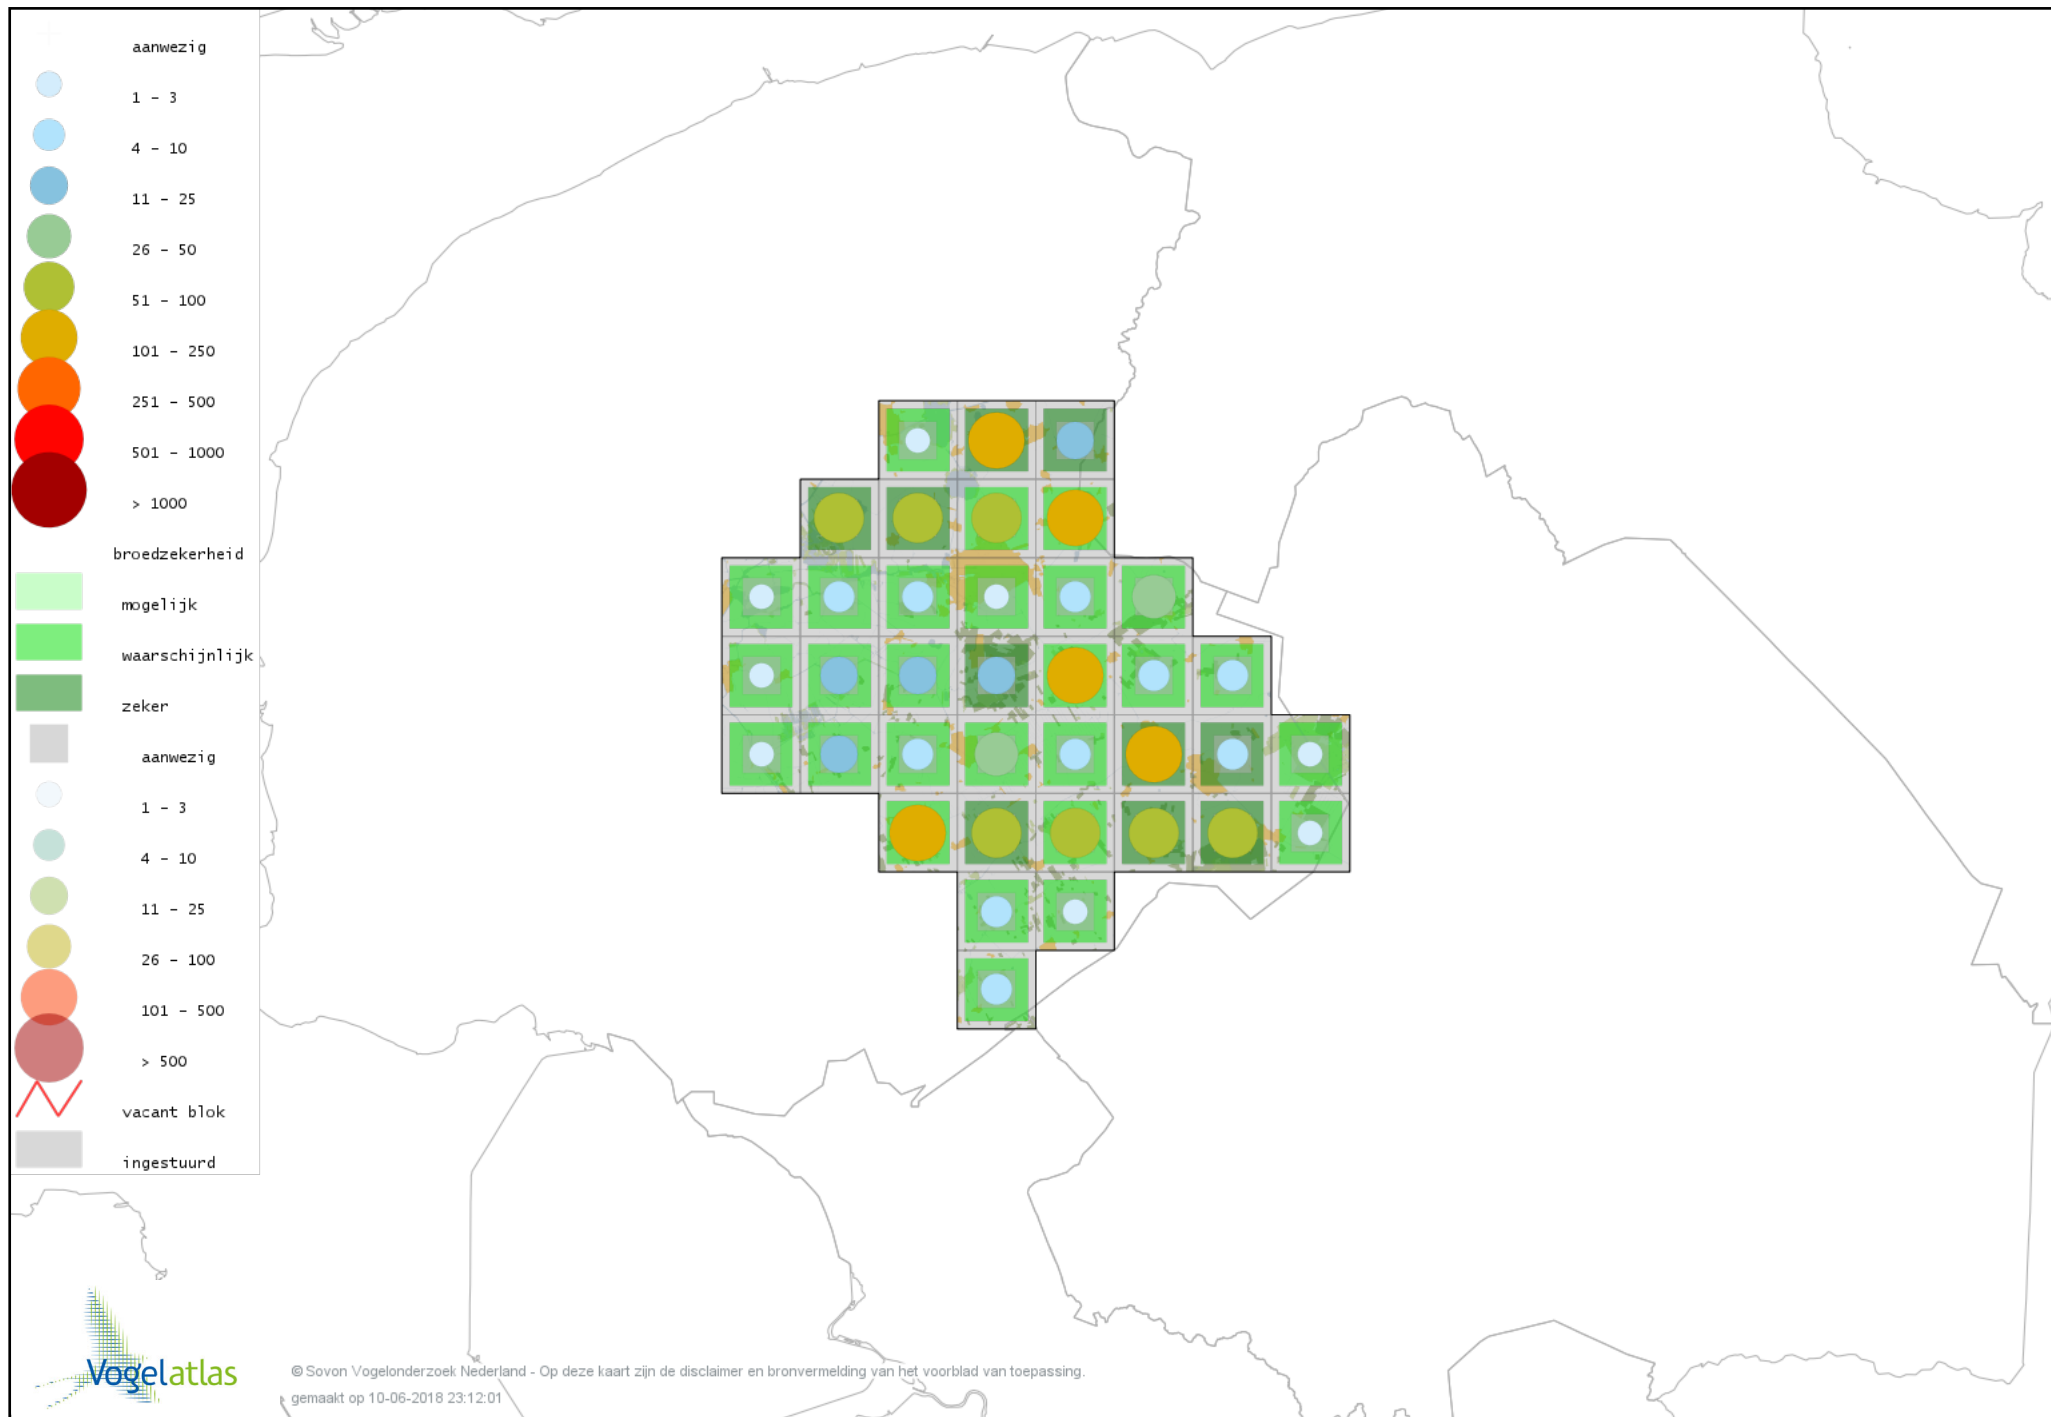

Voorlopige verspreidingskaart Zwartkop broedseizoen