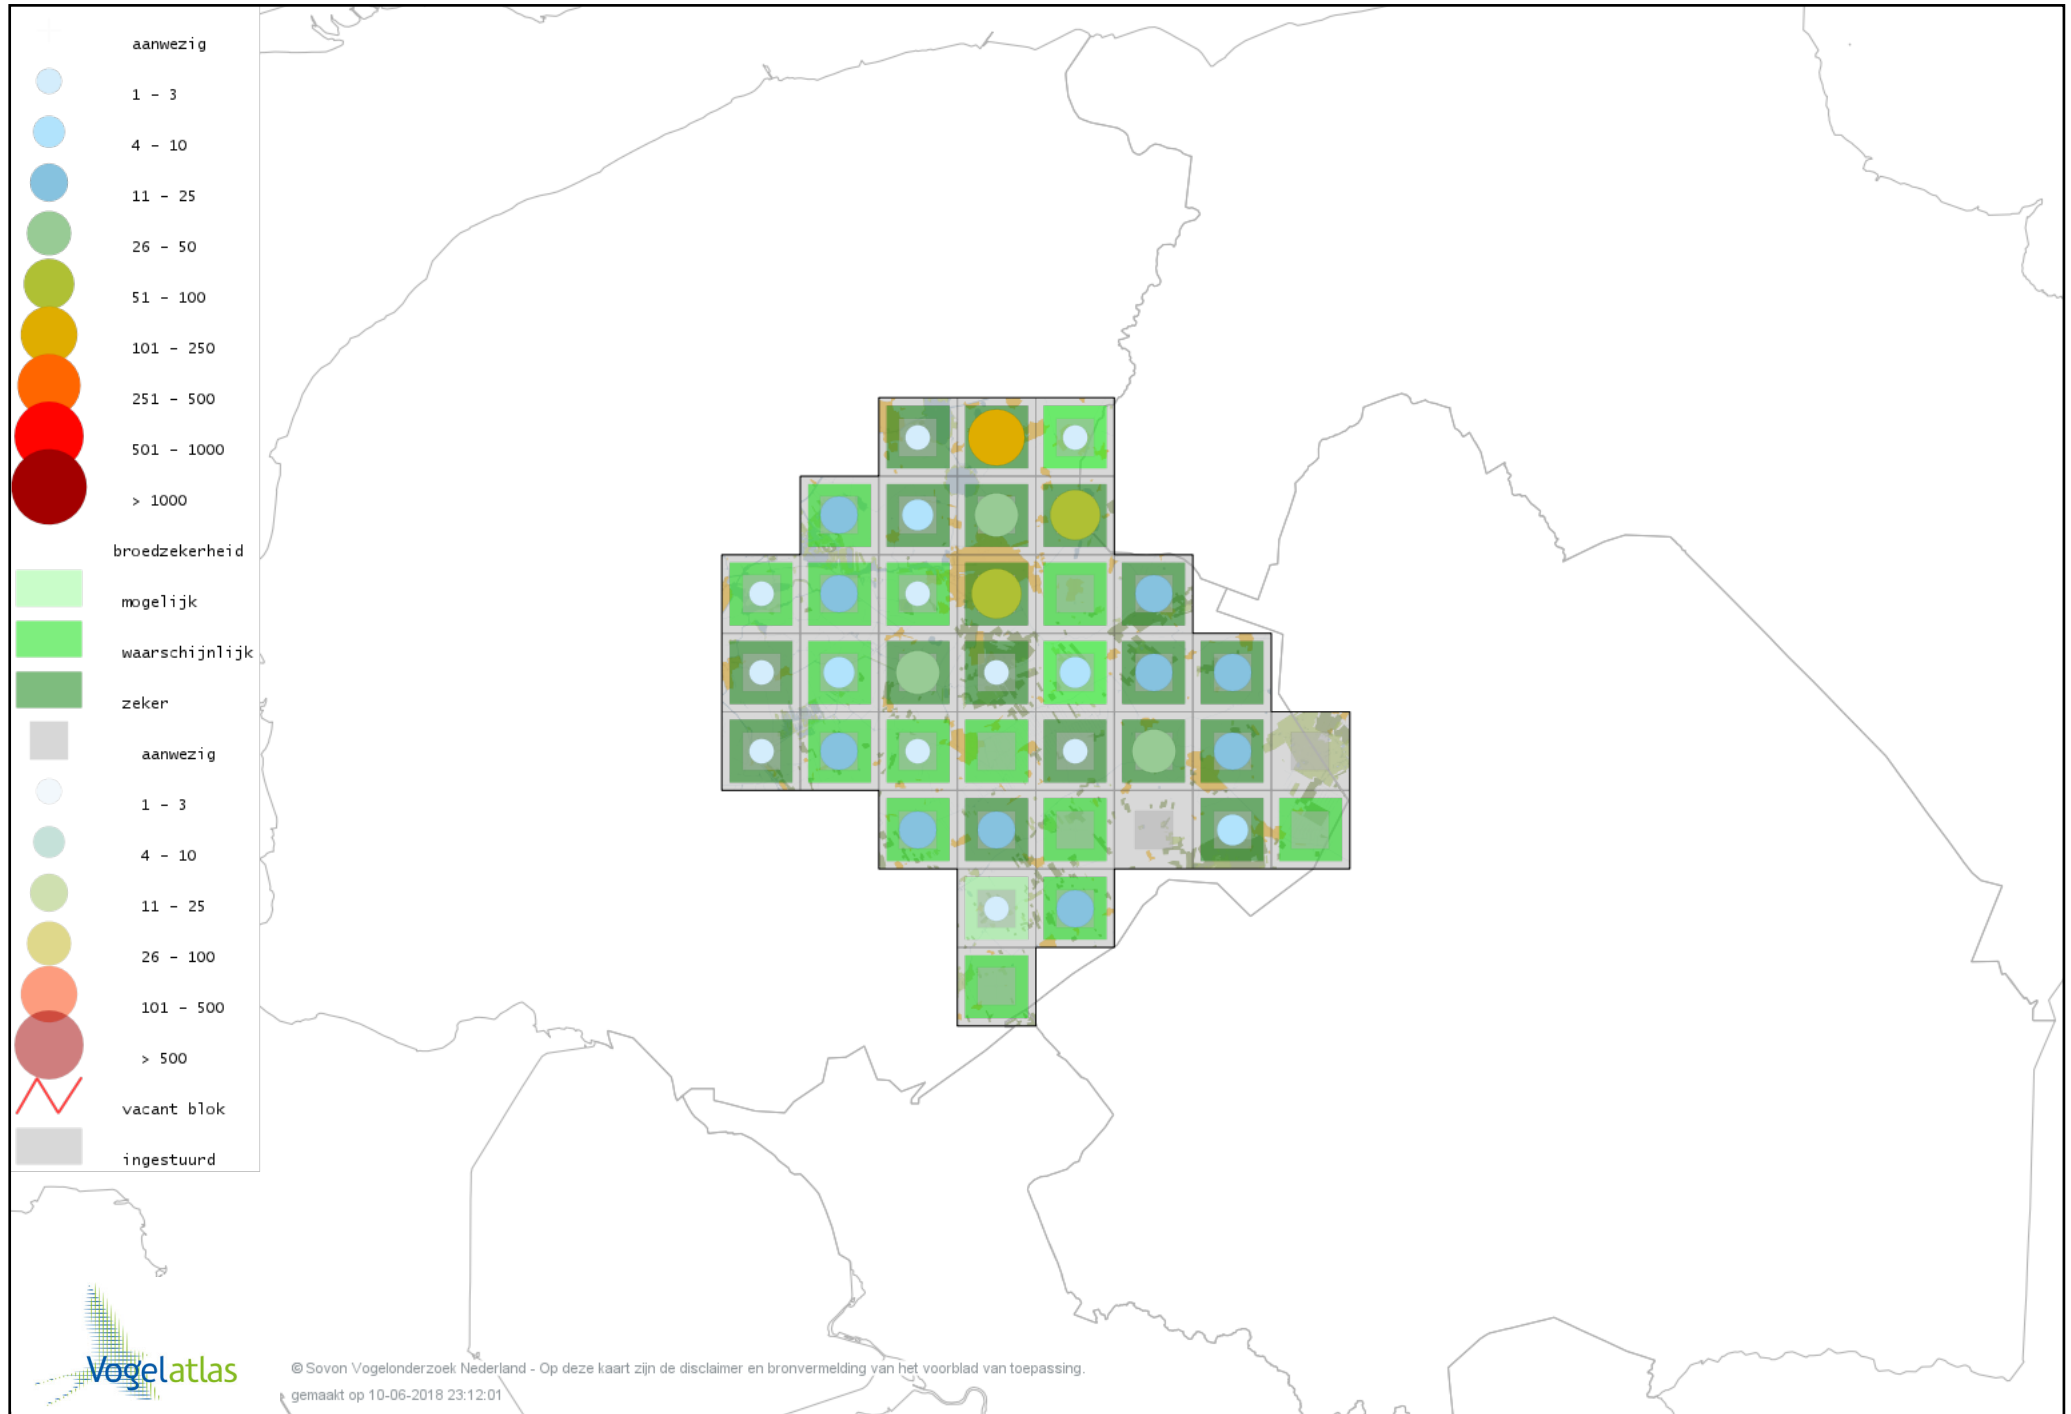

Voorlopige verspreidingskaart Kauw broedseizoen