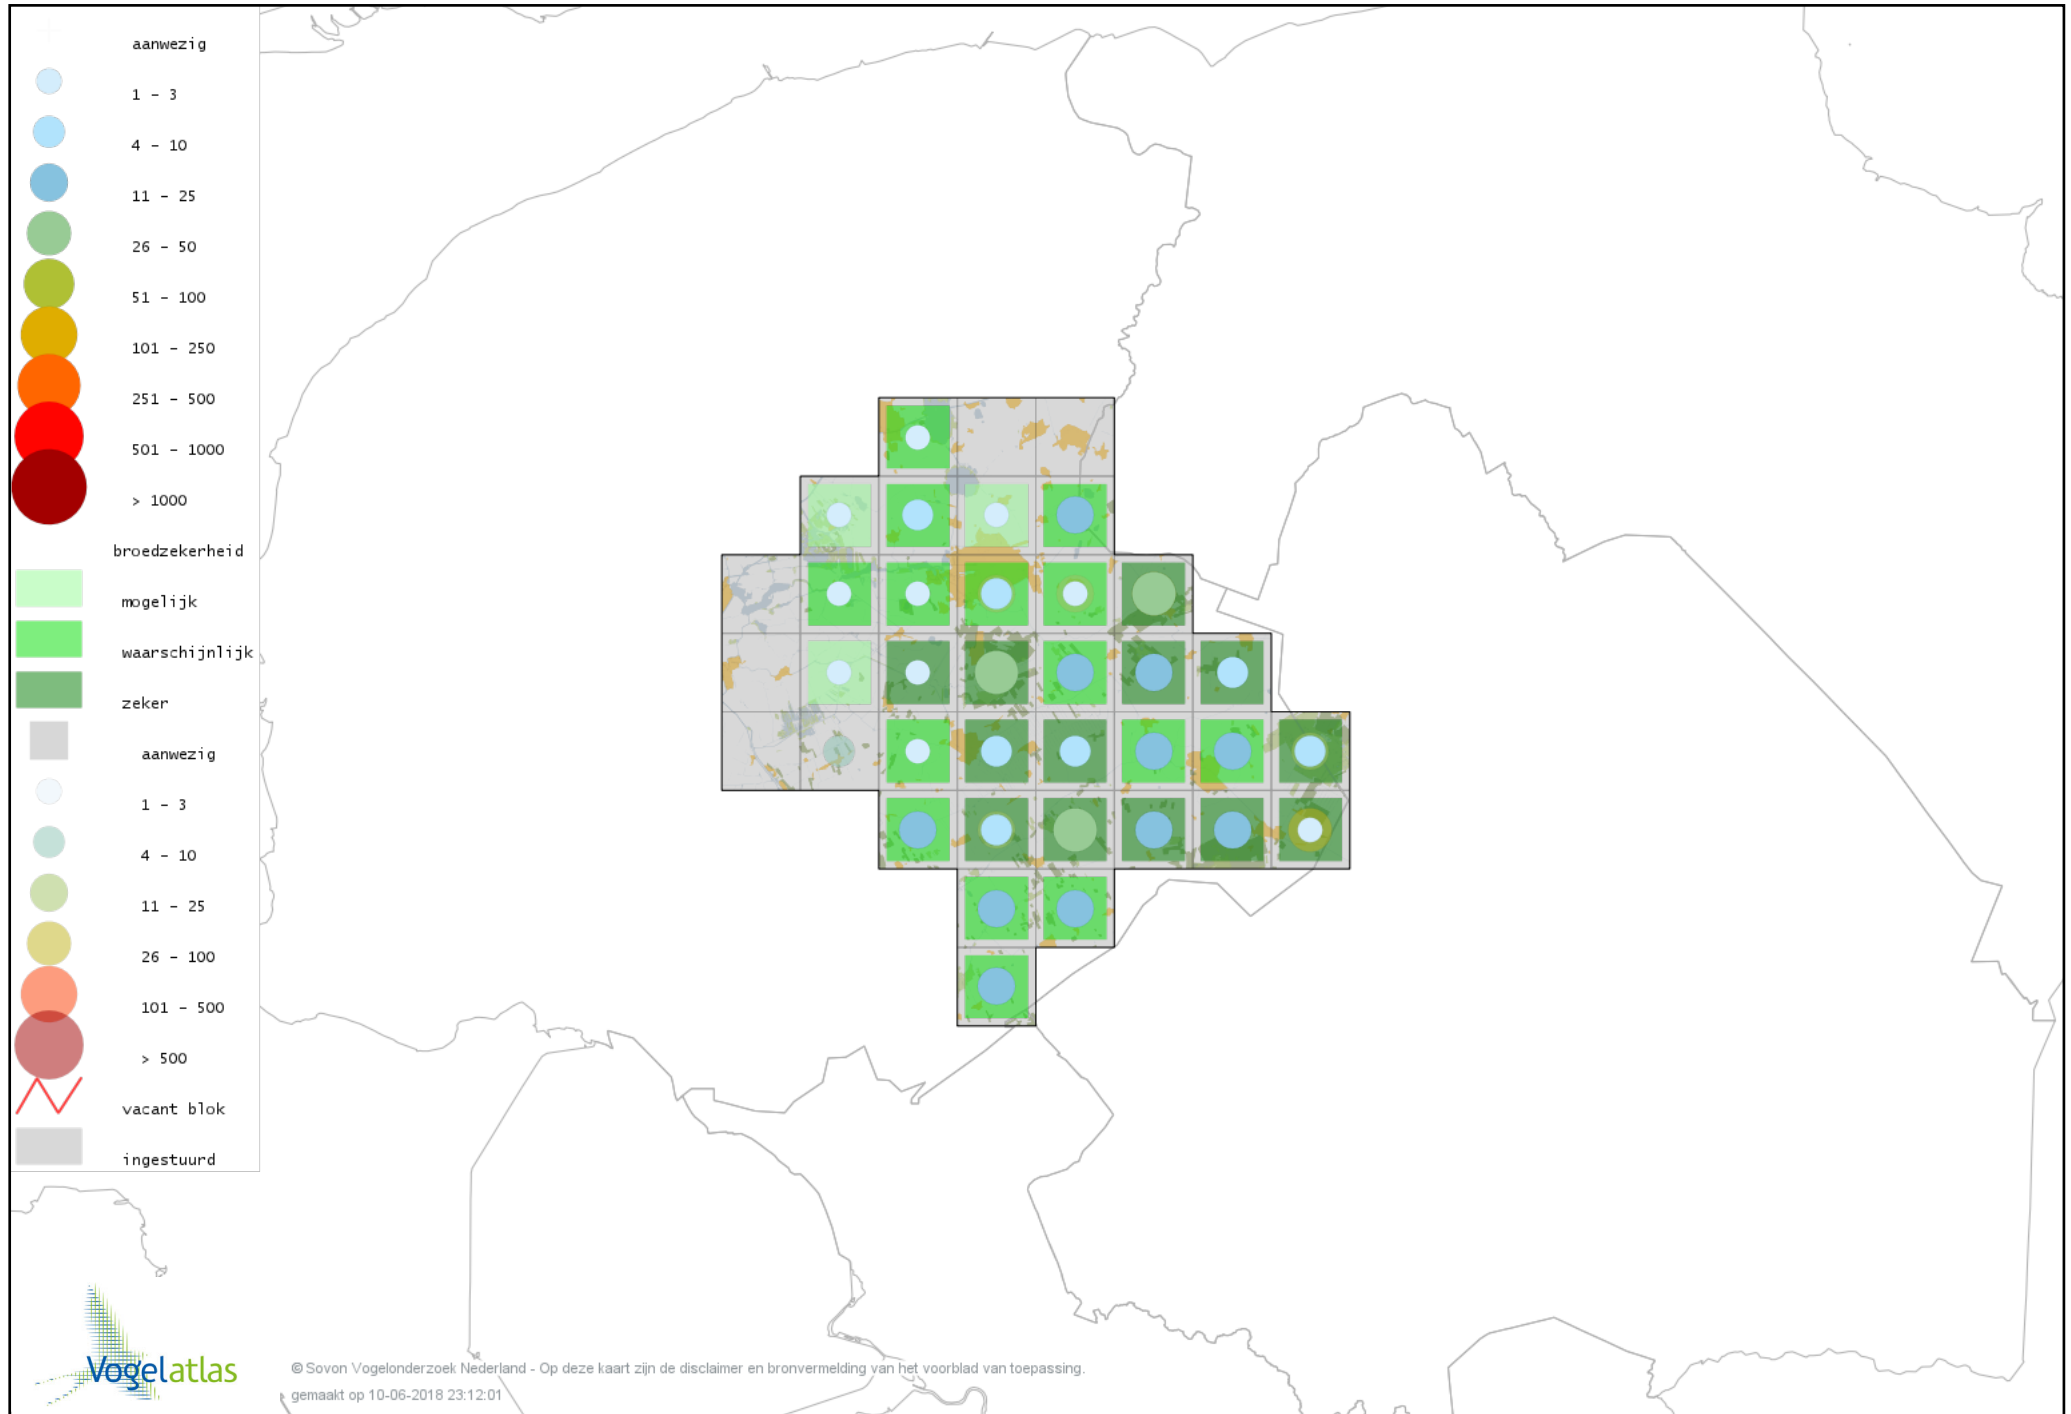

Voorlopige verspreidingskaart Bonte Vliegenvanger broedseizoen