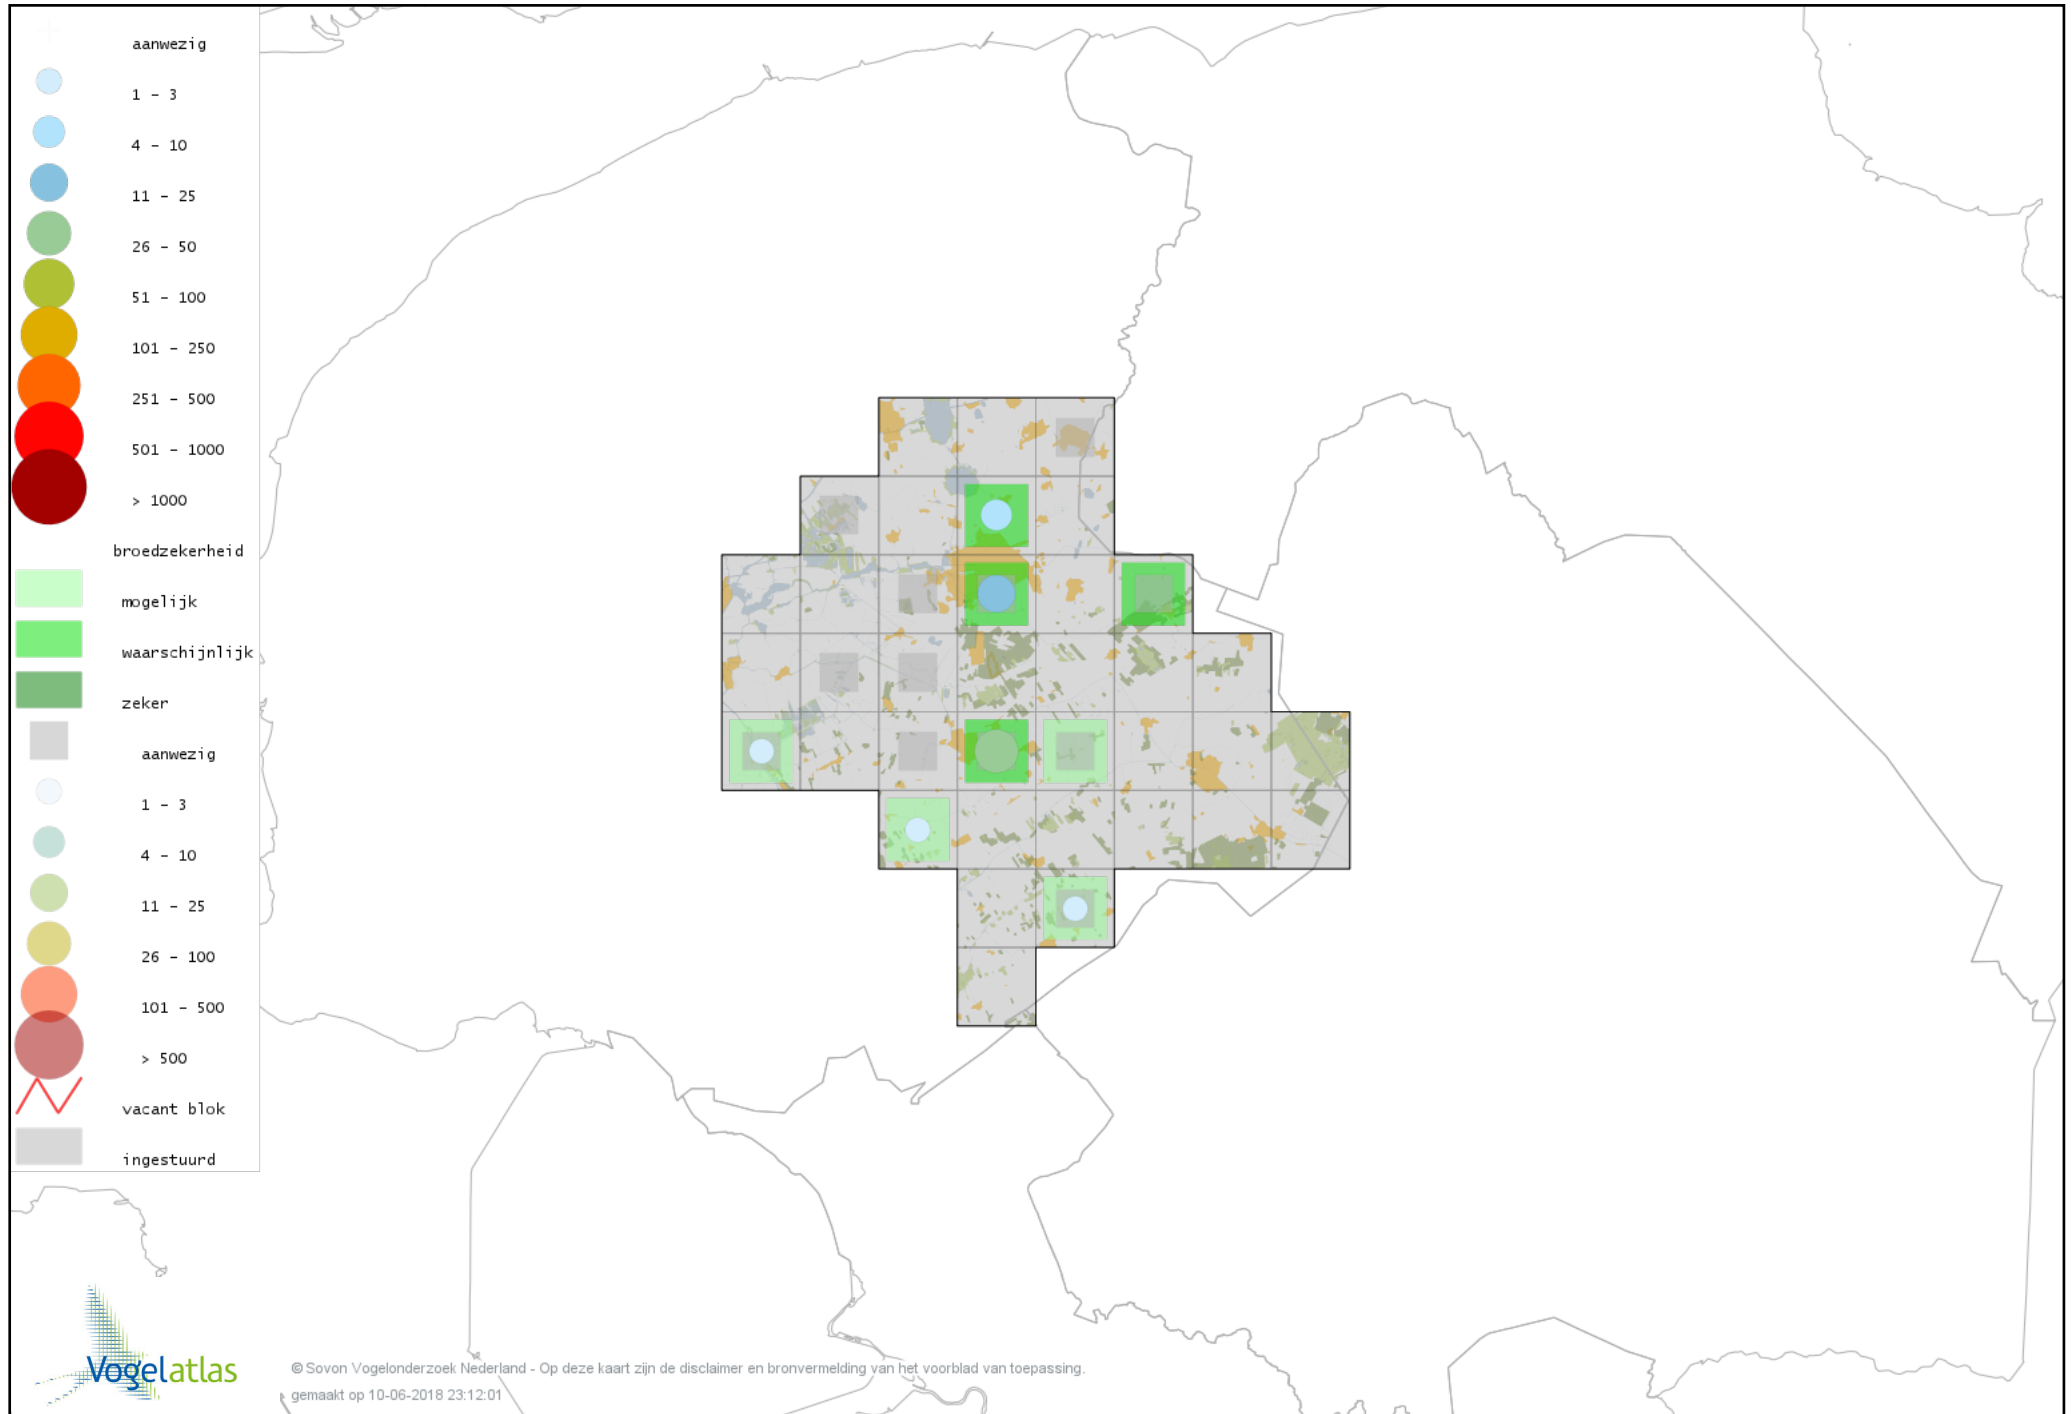

Voorlopige verspreidingskaart Stadsduif broedseizoen