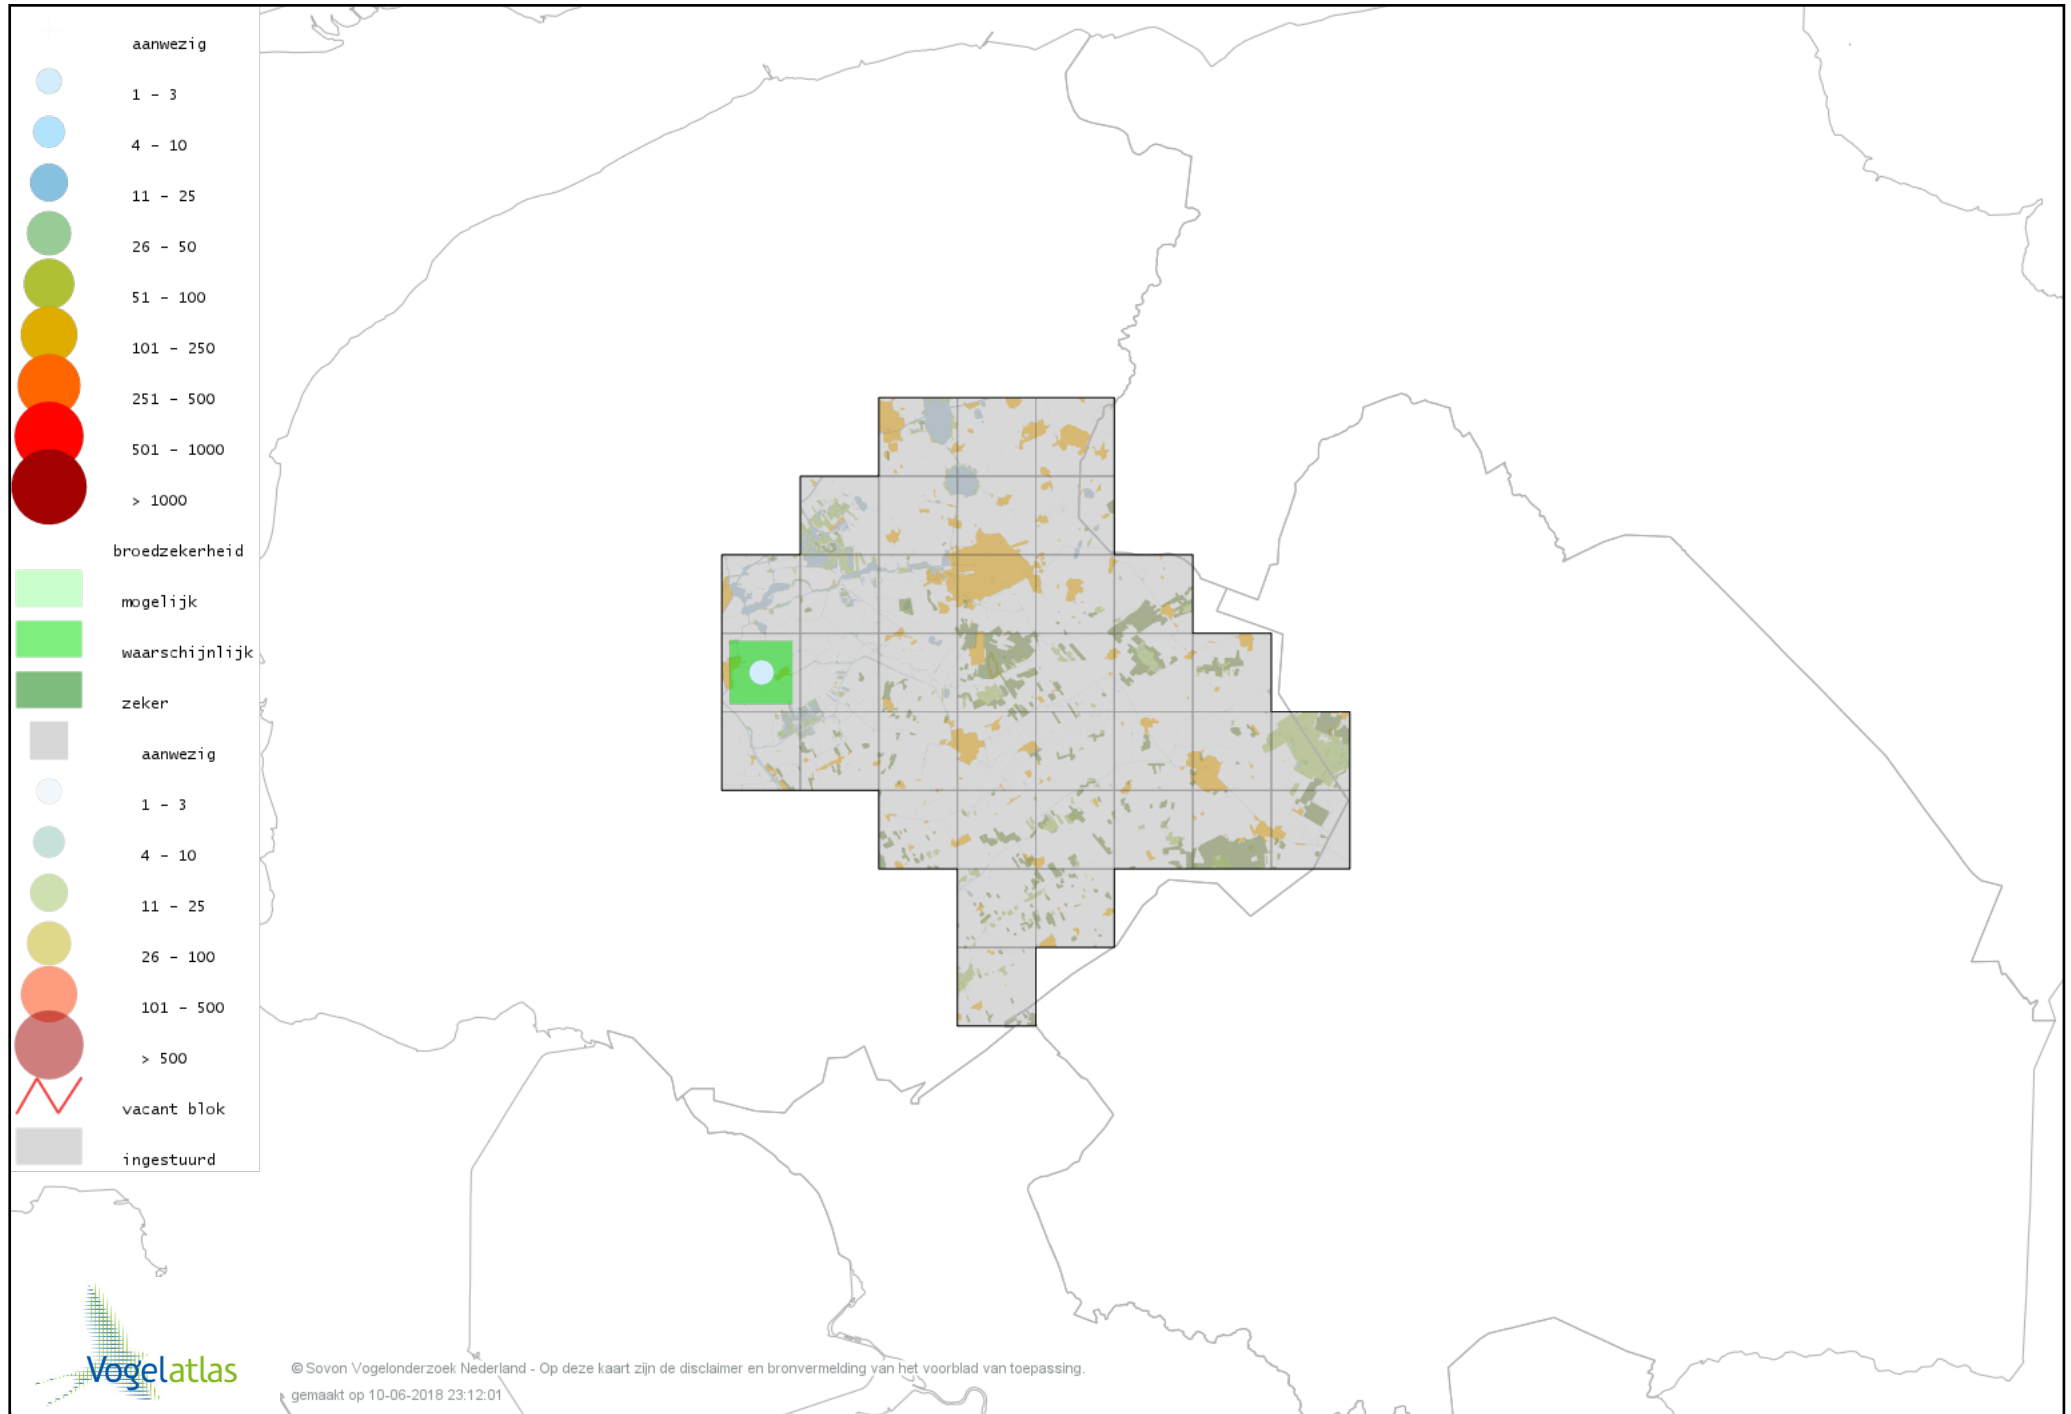

Voorlopige verspreidingskaart Grote Karekiet broedseizoen