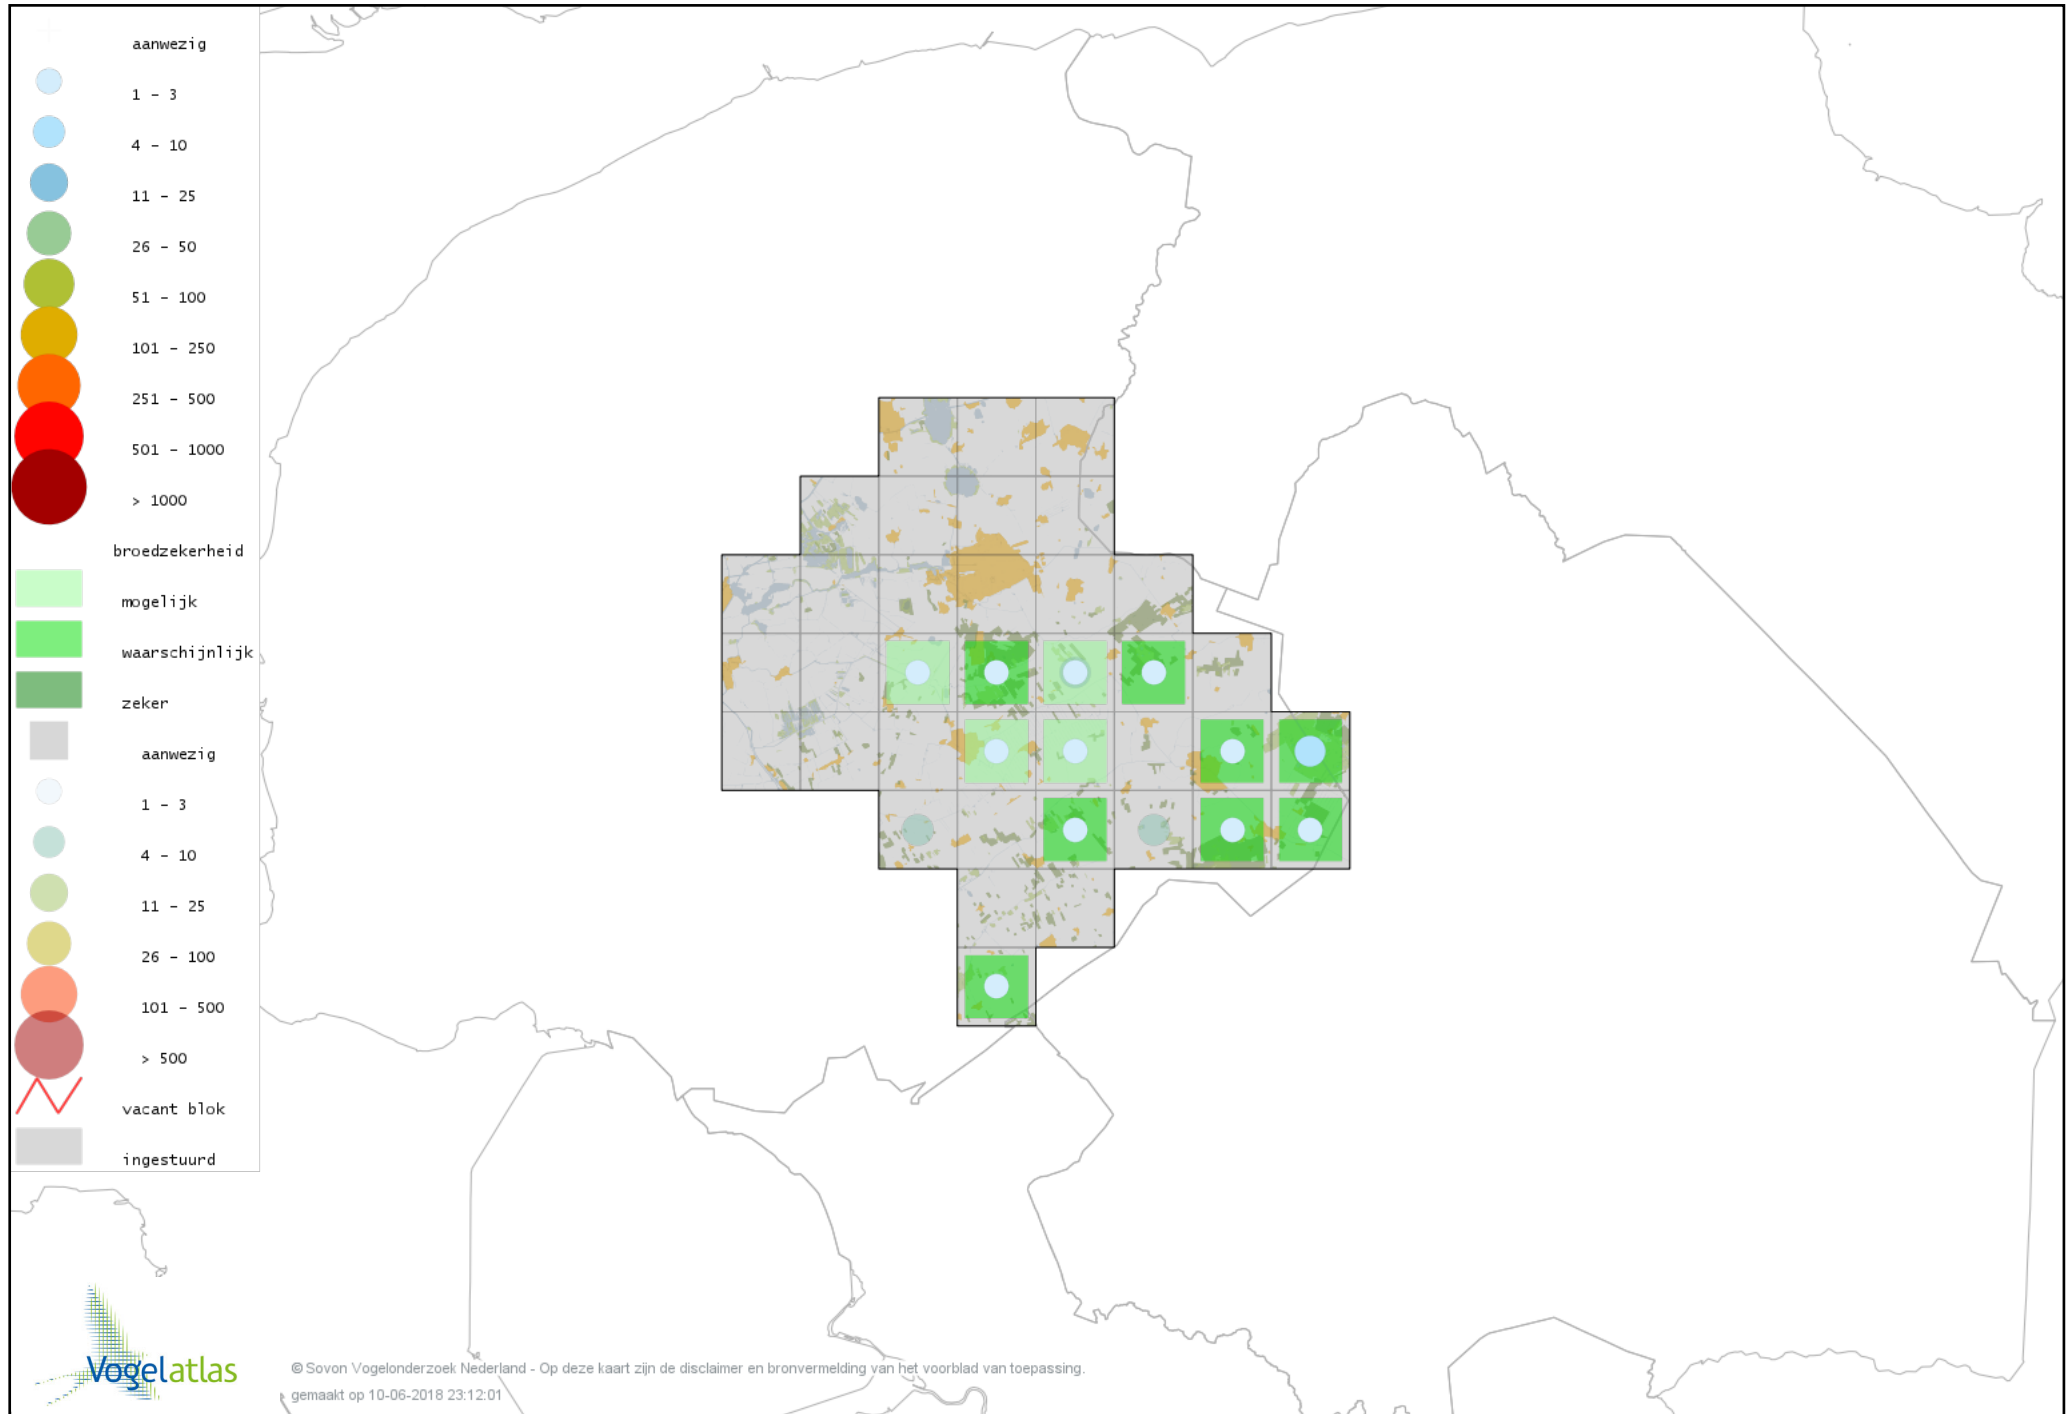

Voorlopige verspreidingskaart Wielewaal broedseizoen