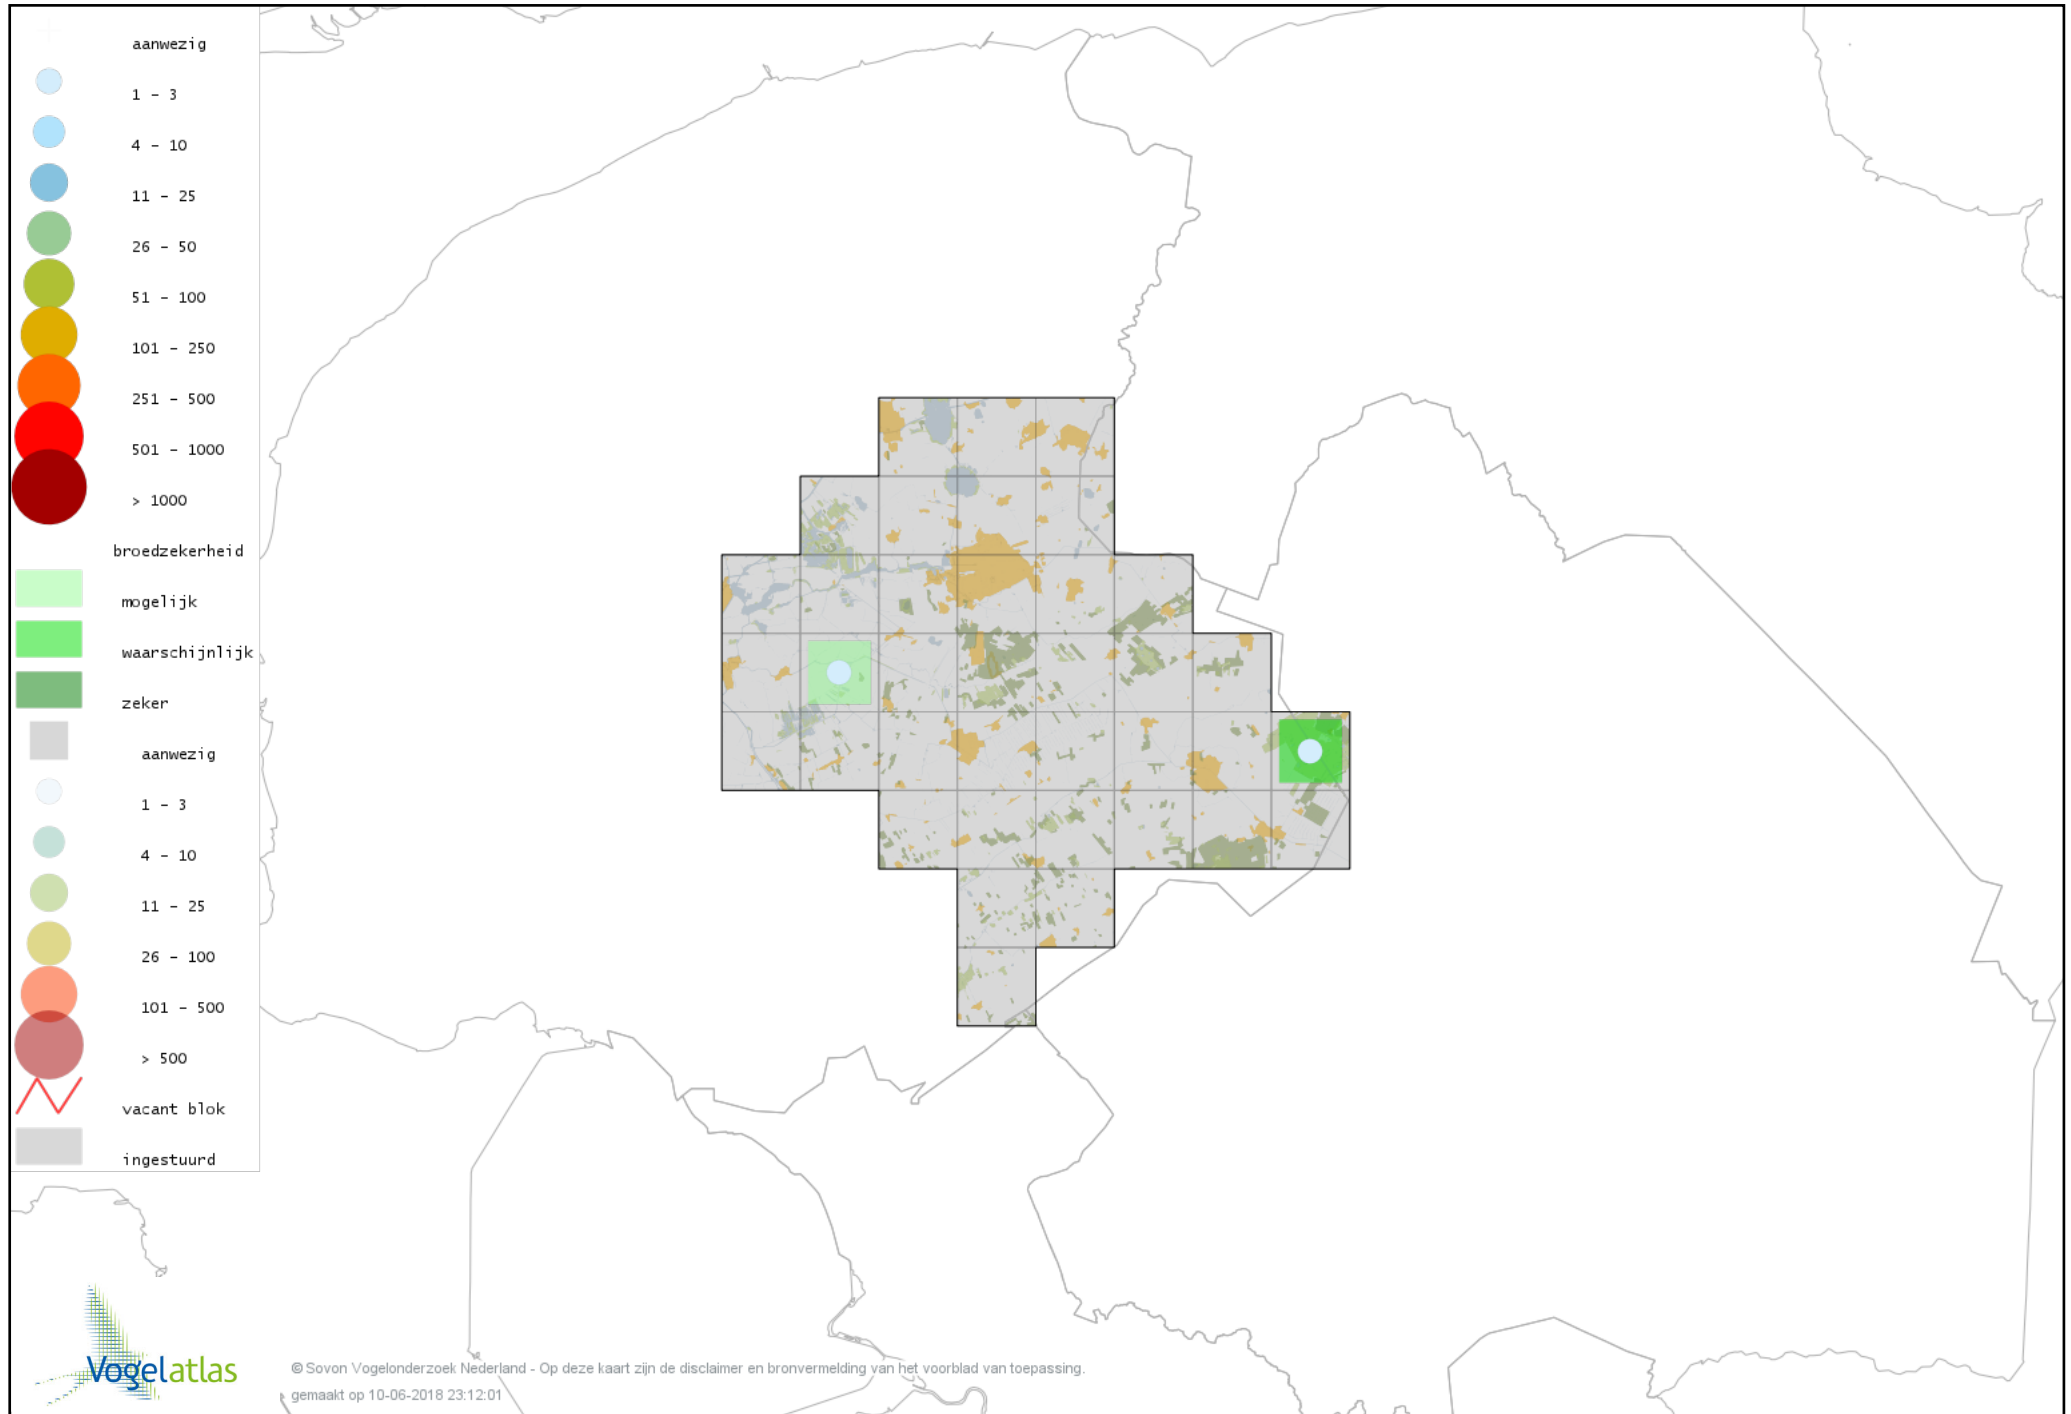

Voorlopige verspreidingskaart Lepelaar broedseizoen