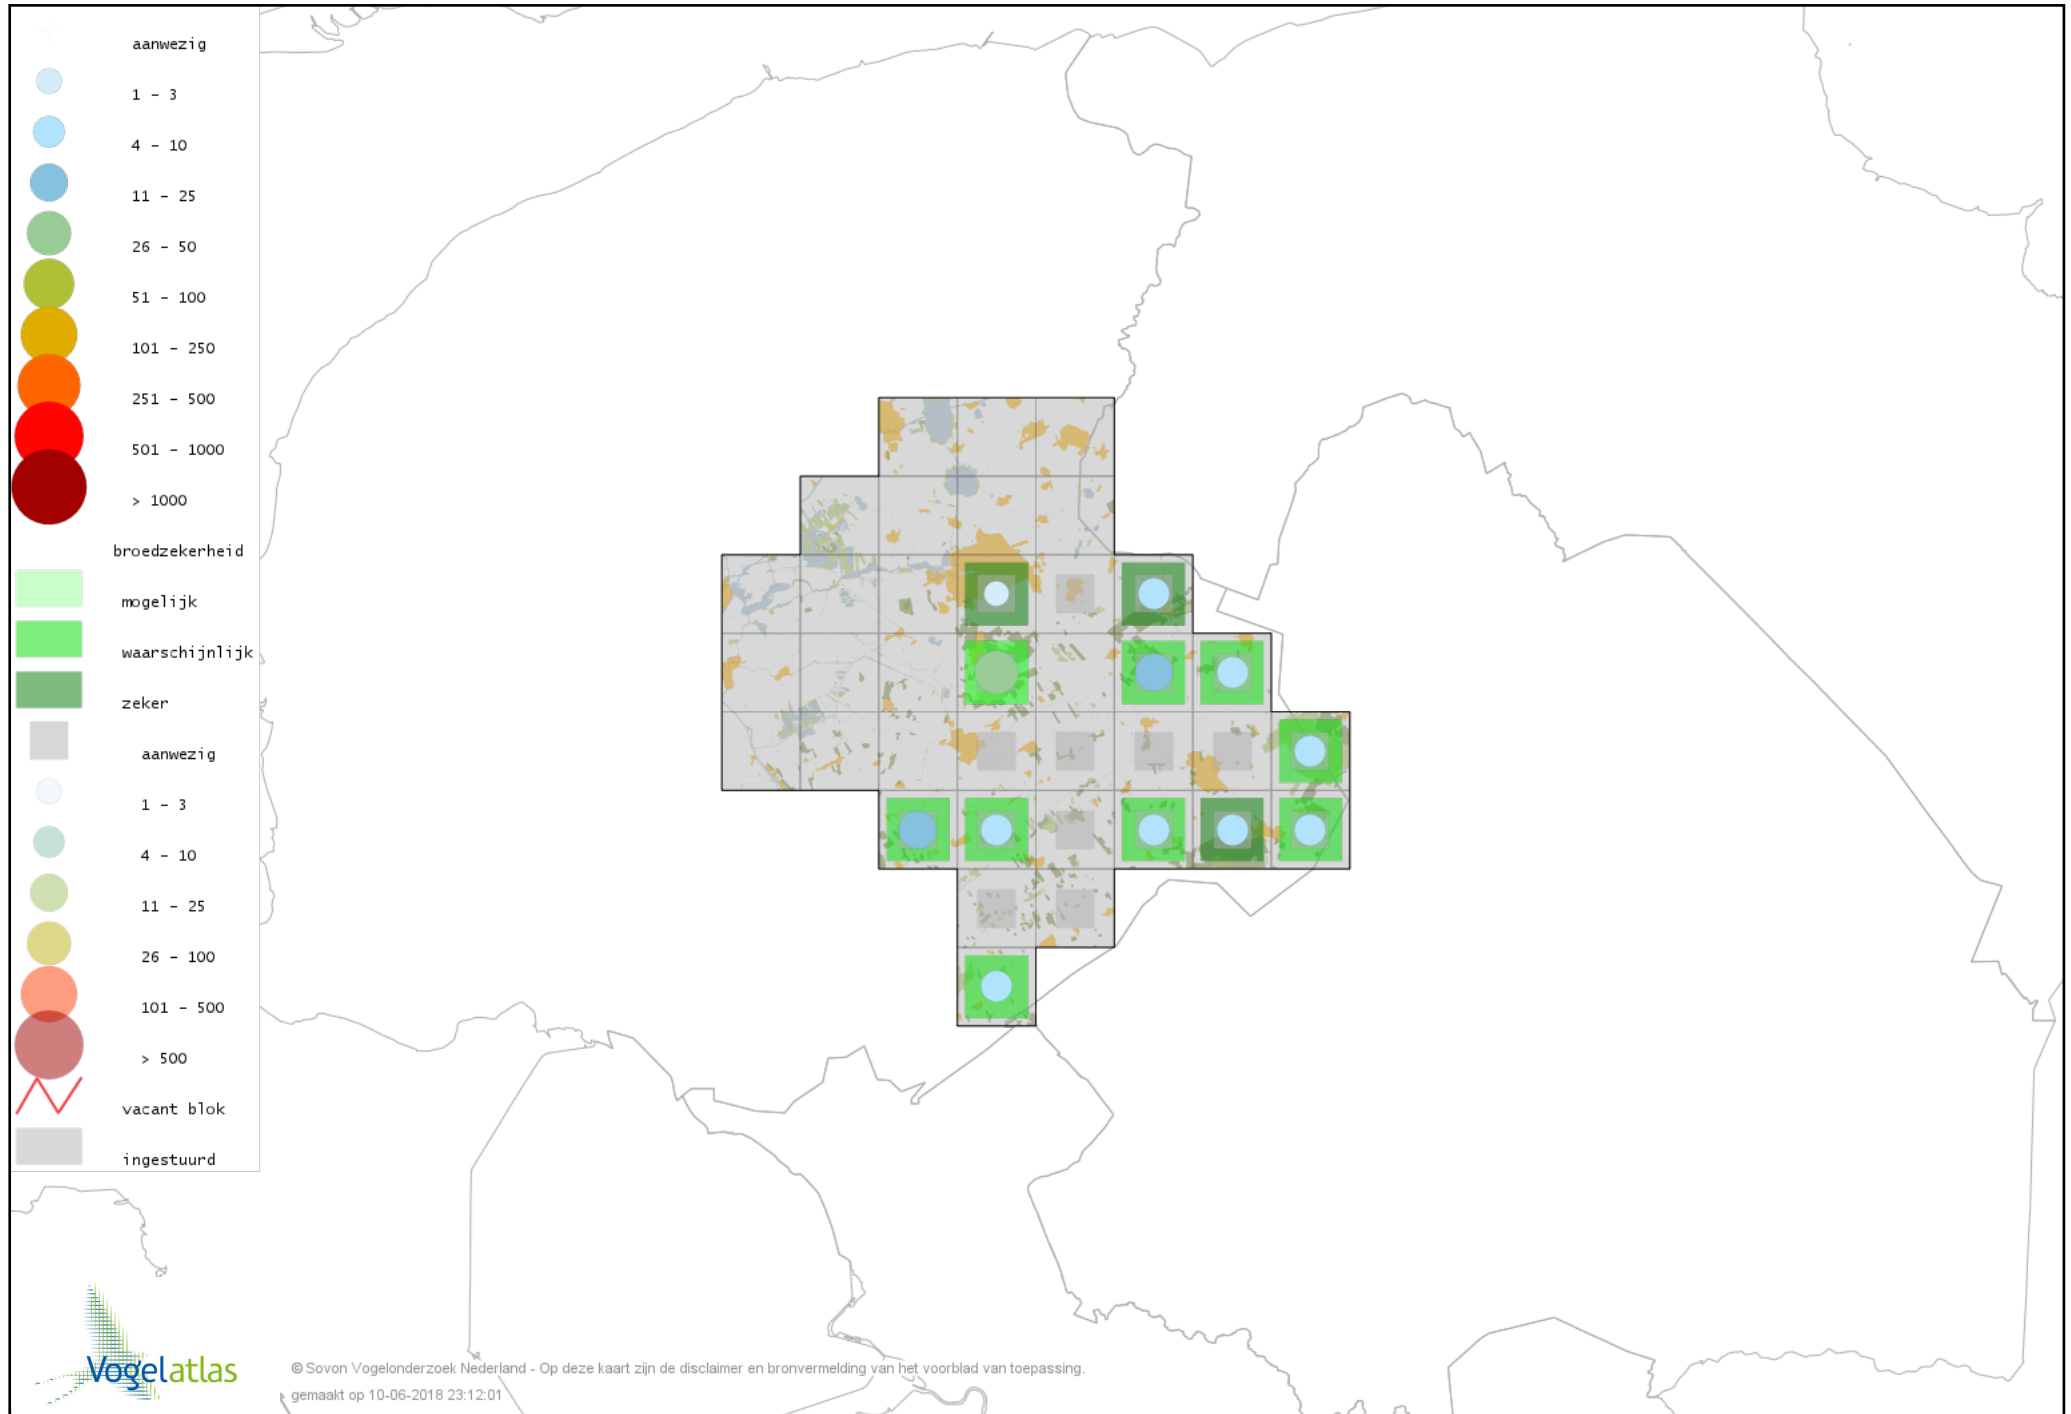

Voorlopige verspreidingskaart Kuifmees broedseizoen