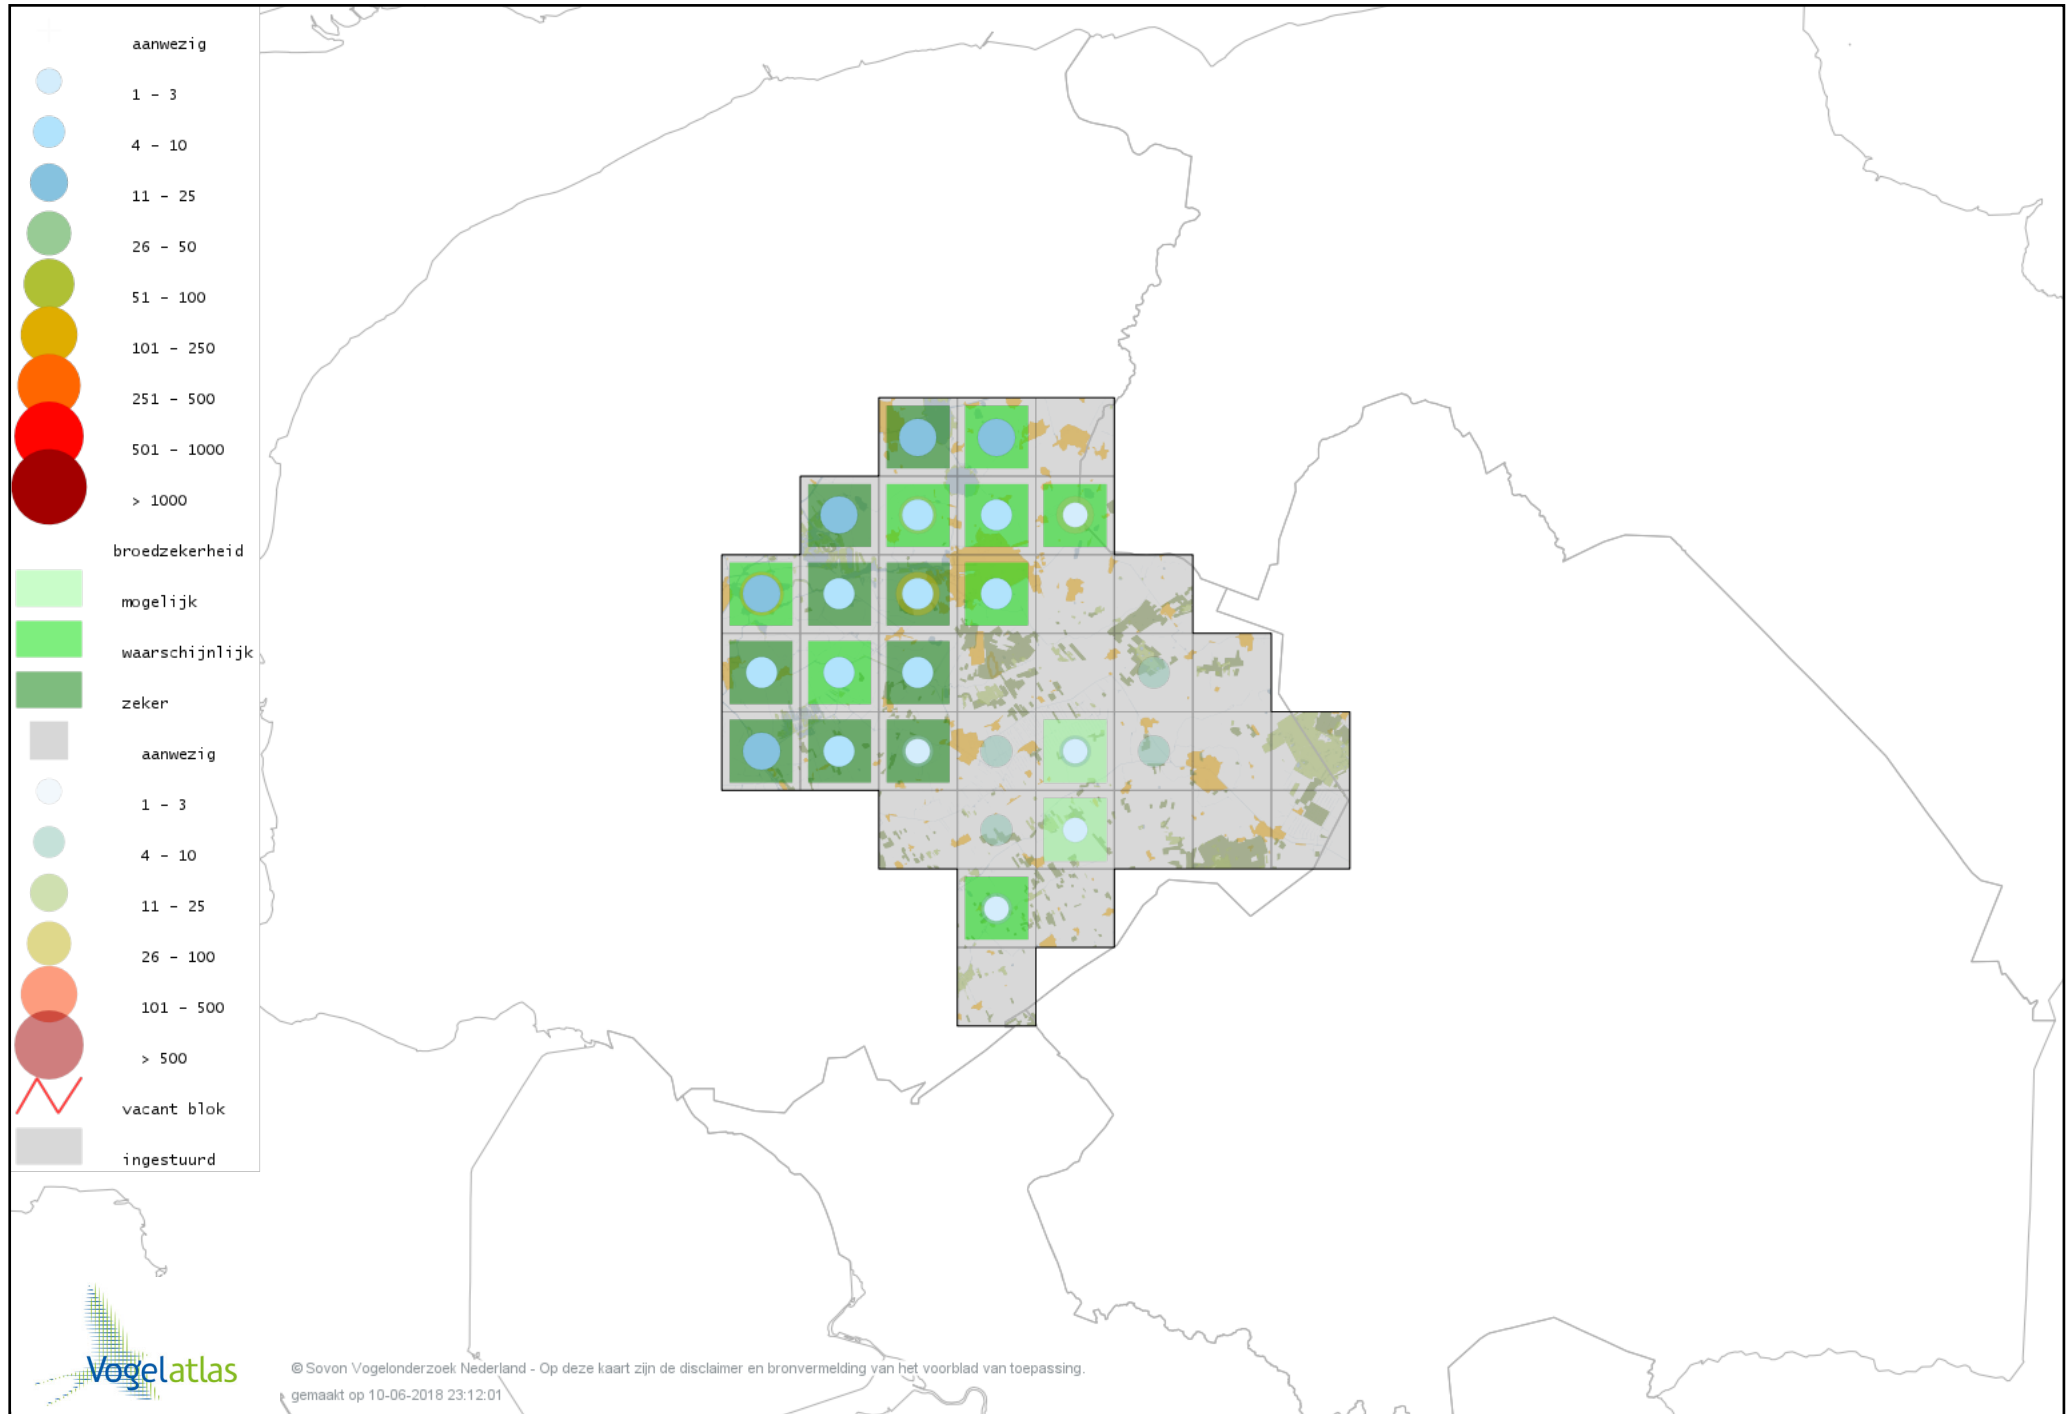

Voorlopige verspreidingskaart Fuut broedseizoen