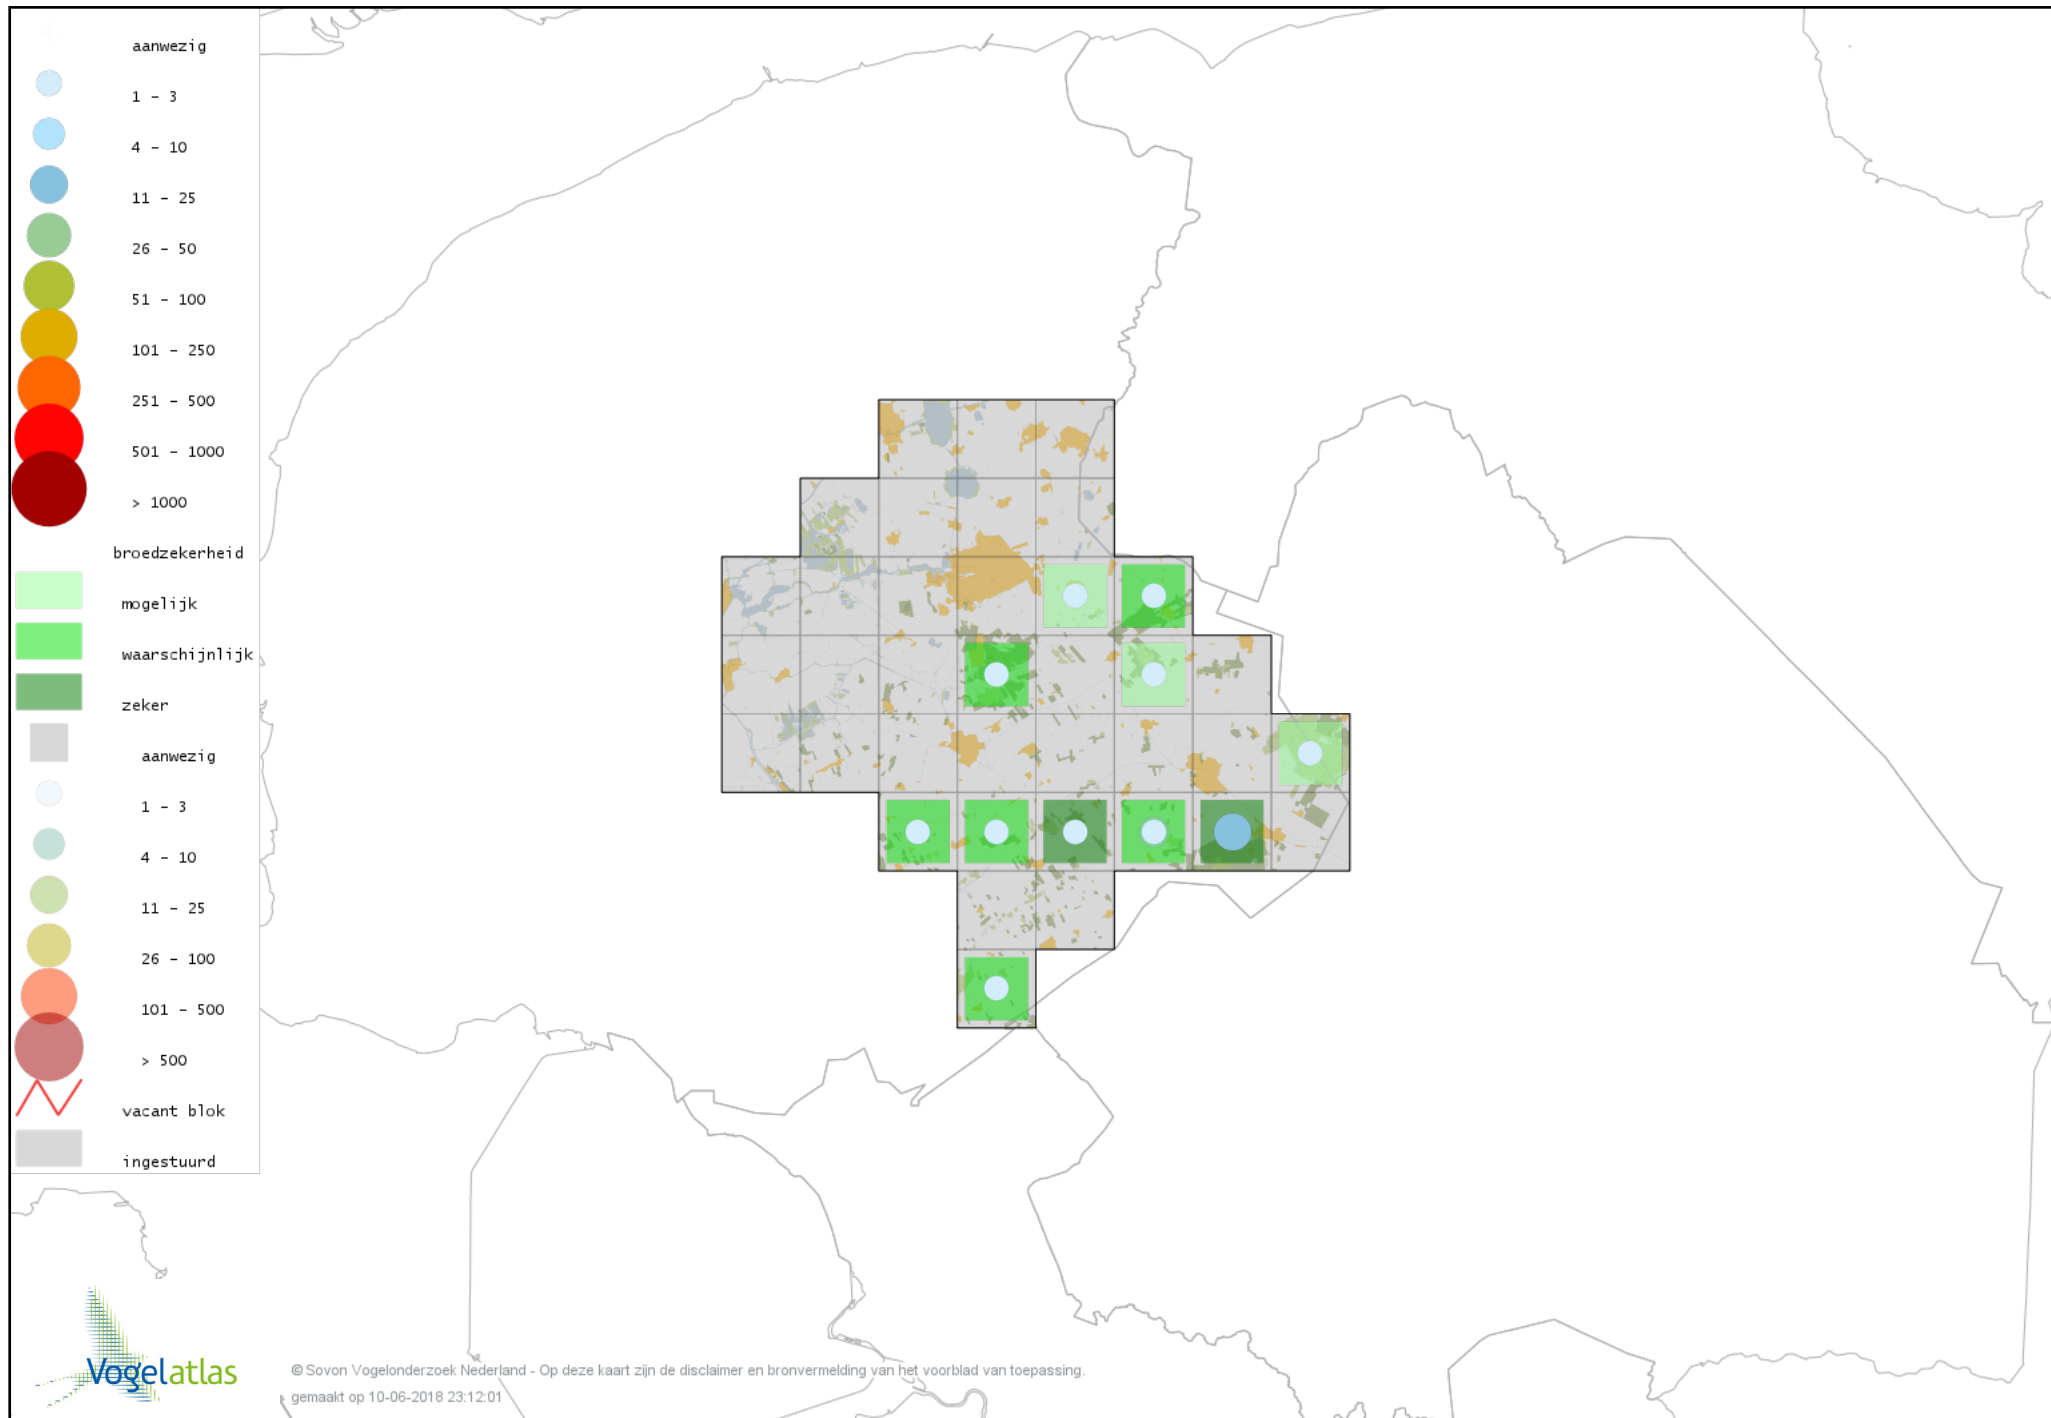

Voorlopige verspreidingskaart Boomleeuwerik broedseizoen