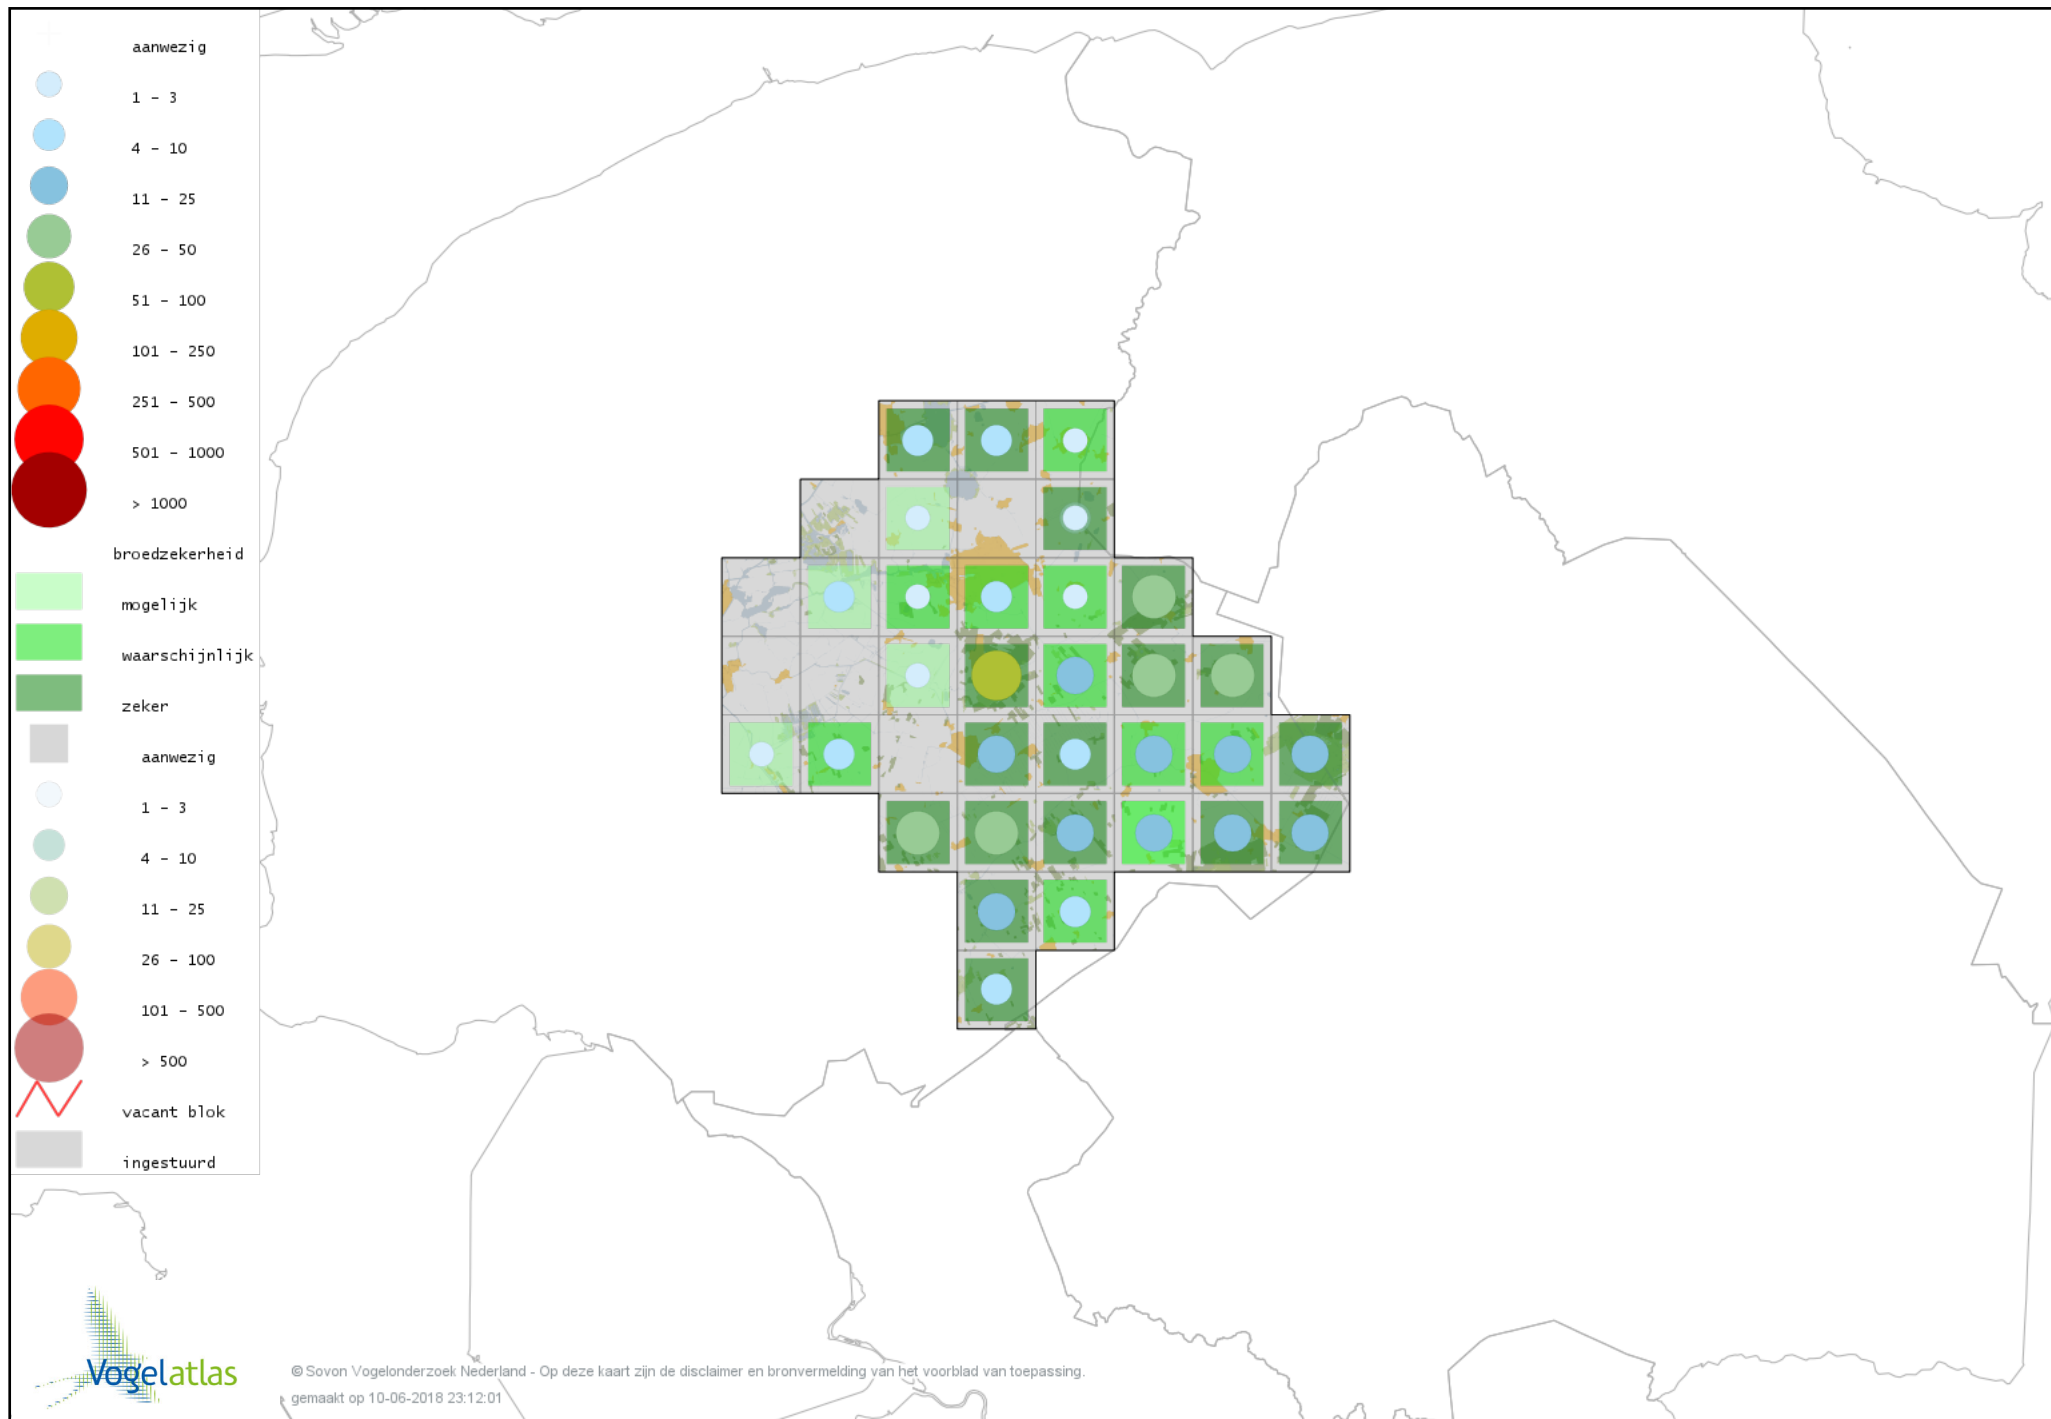

Voorlopige verspreidingskaart Boomklever broedseizoen