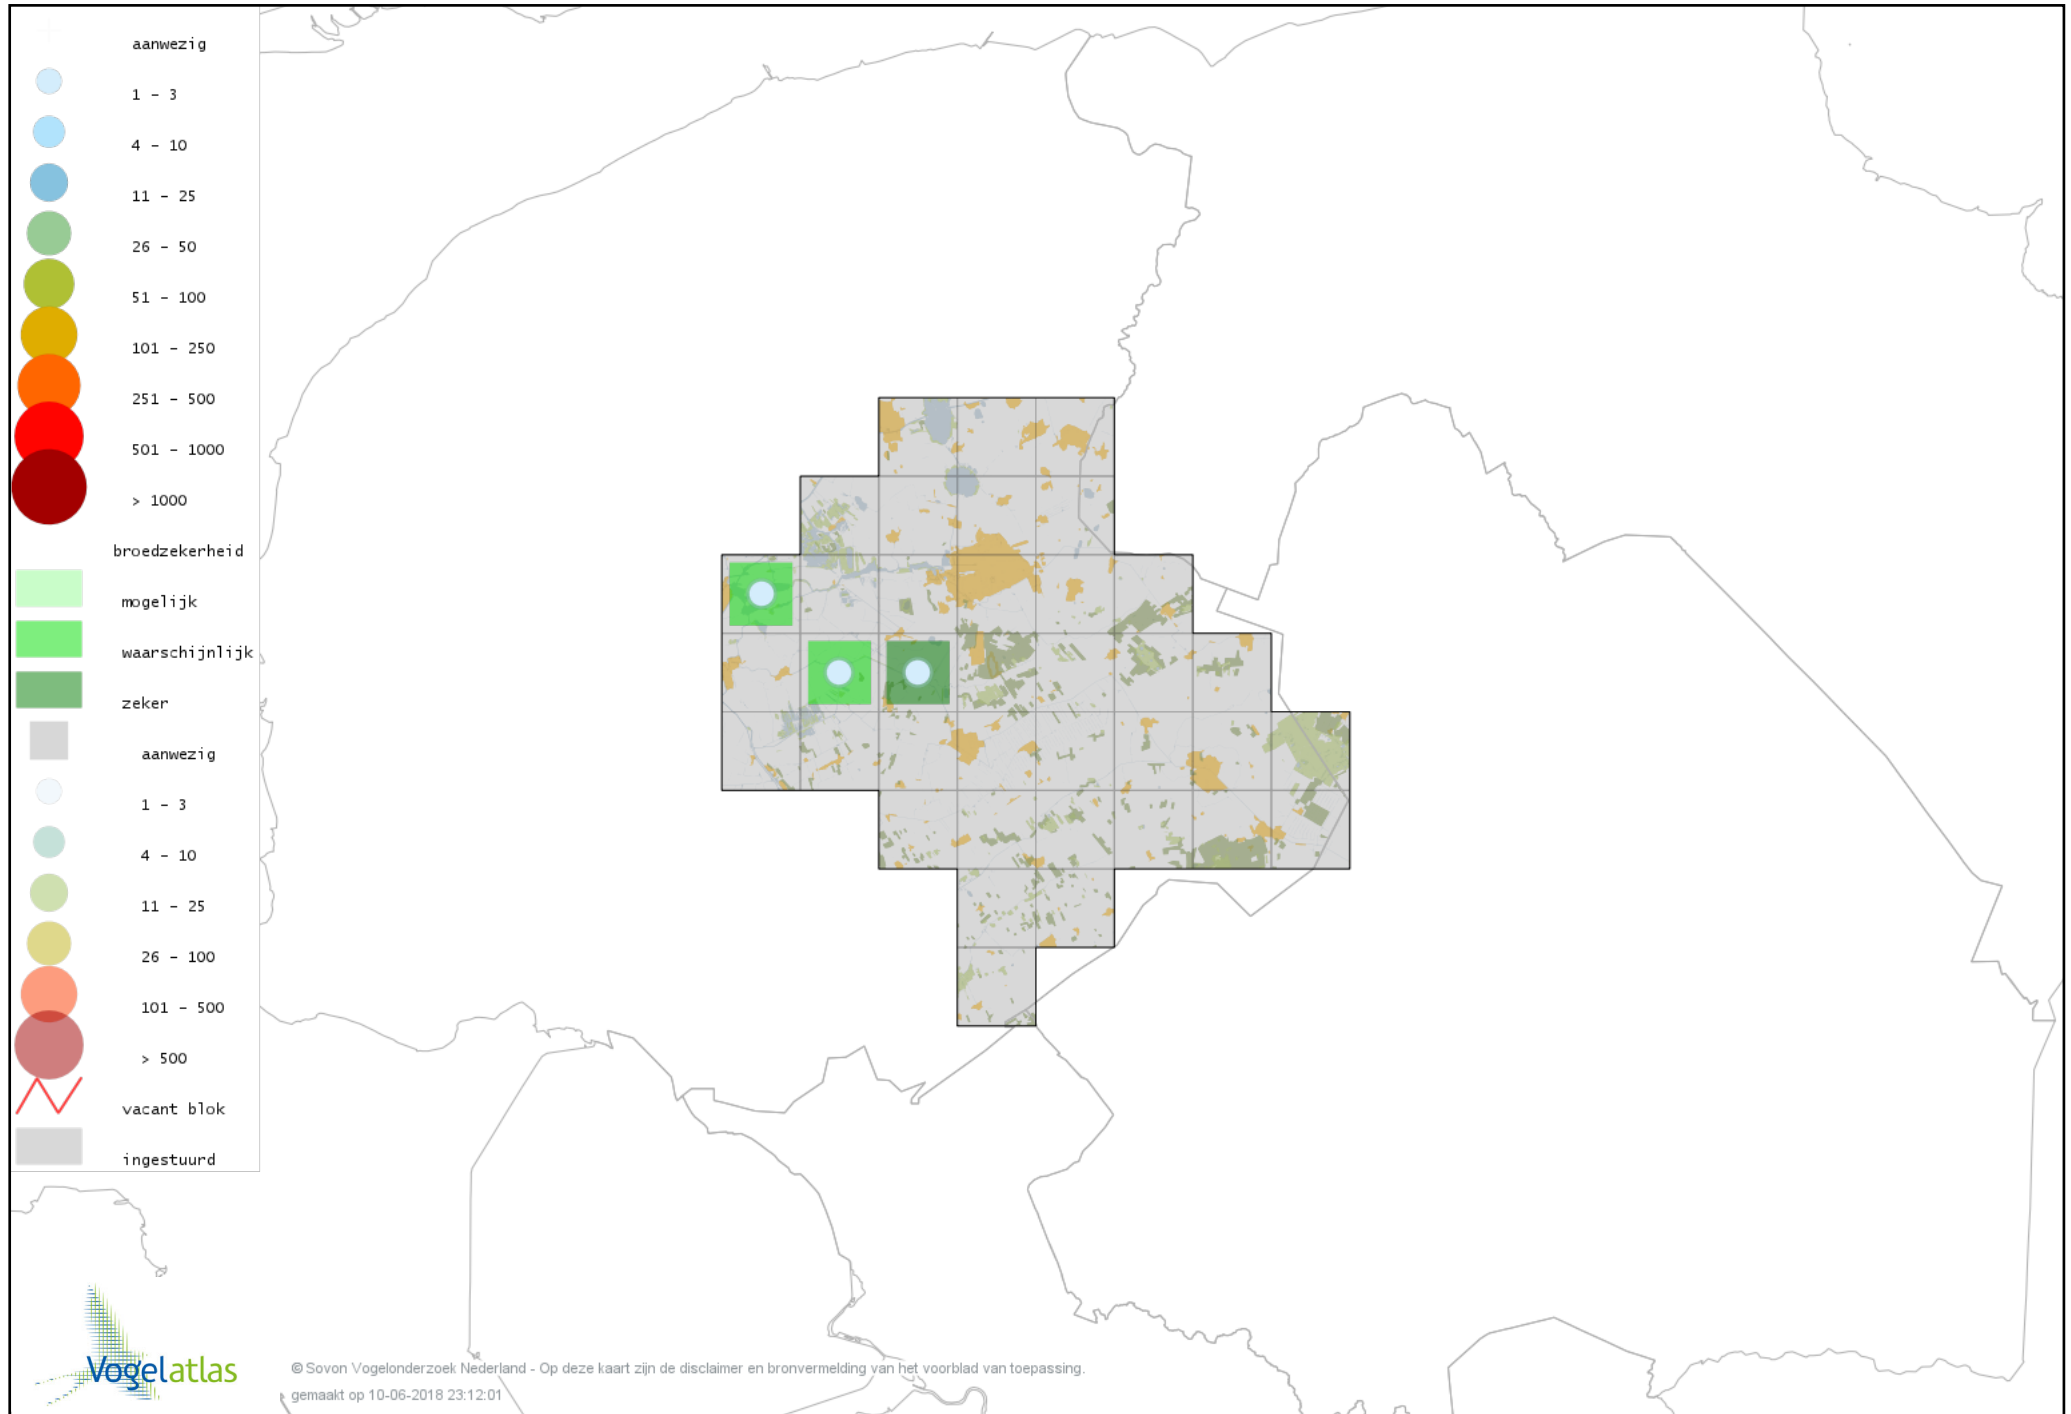

Voorlopige verspreidingskaart Kemphaan broedseizoen