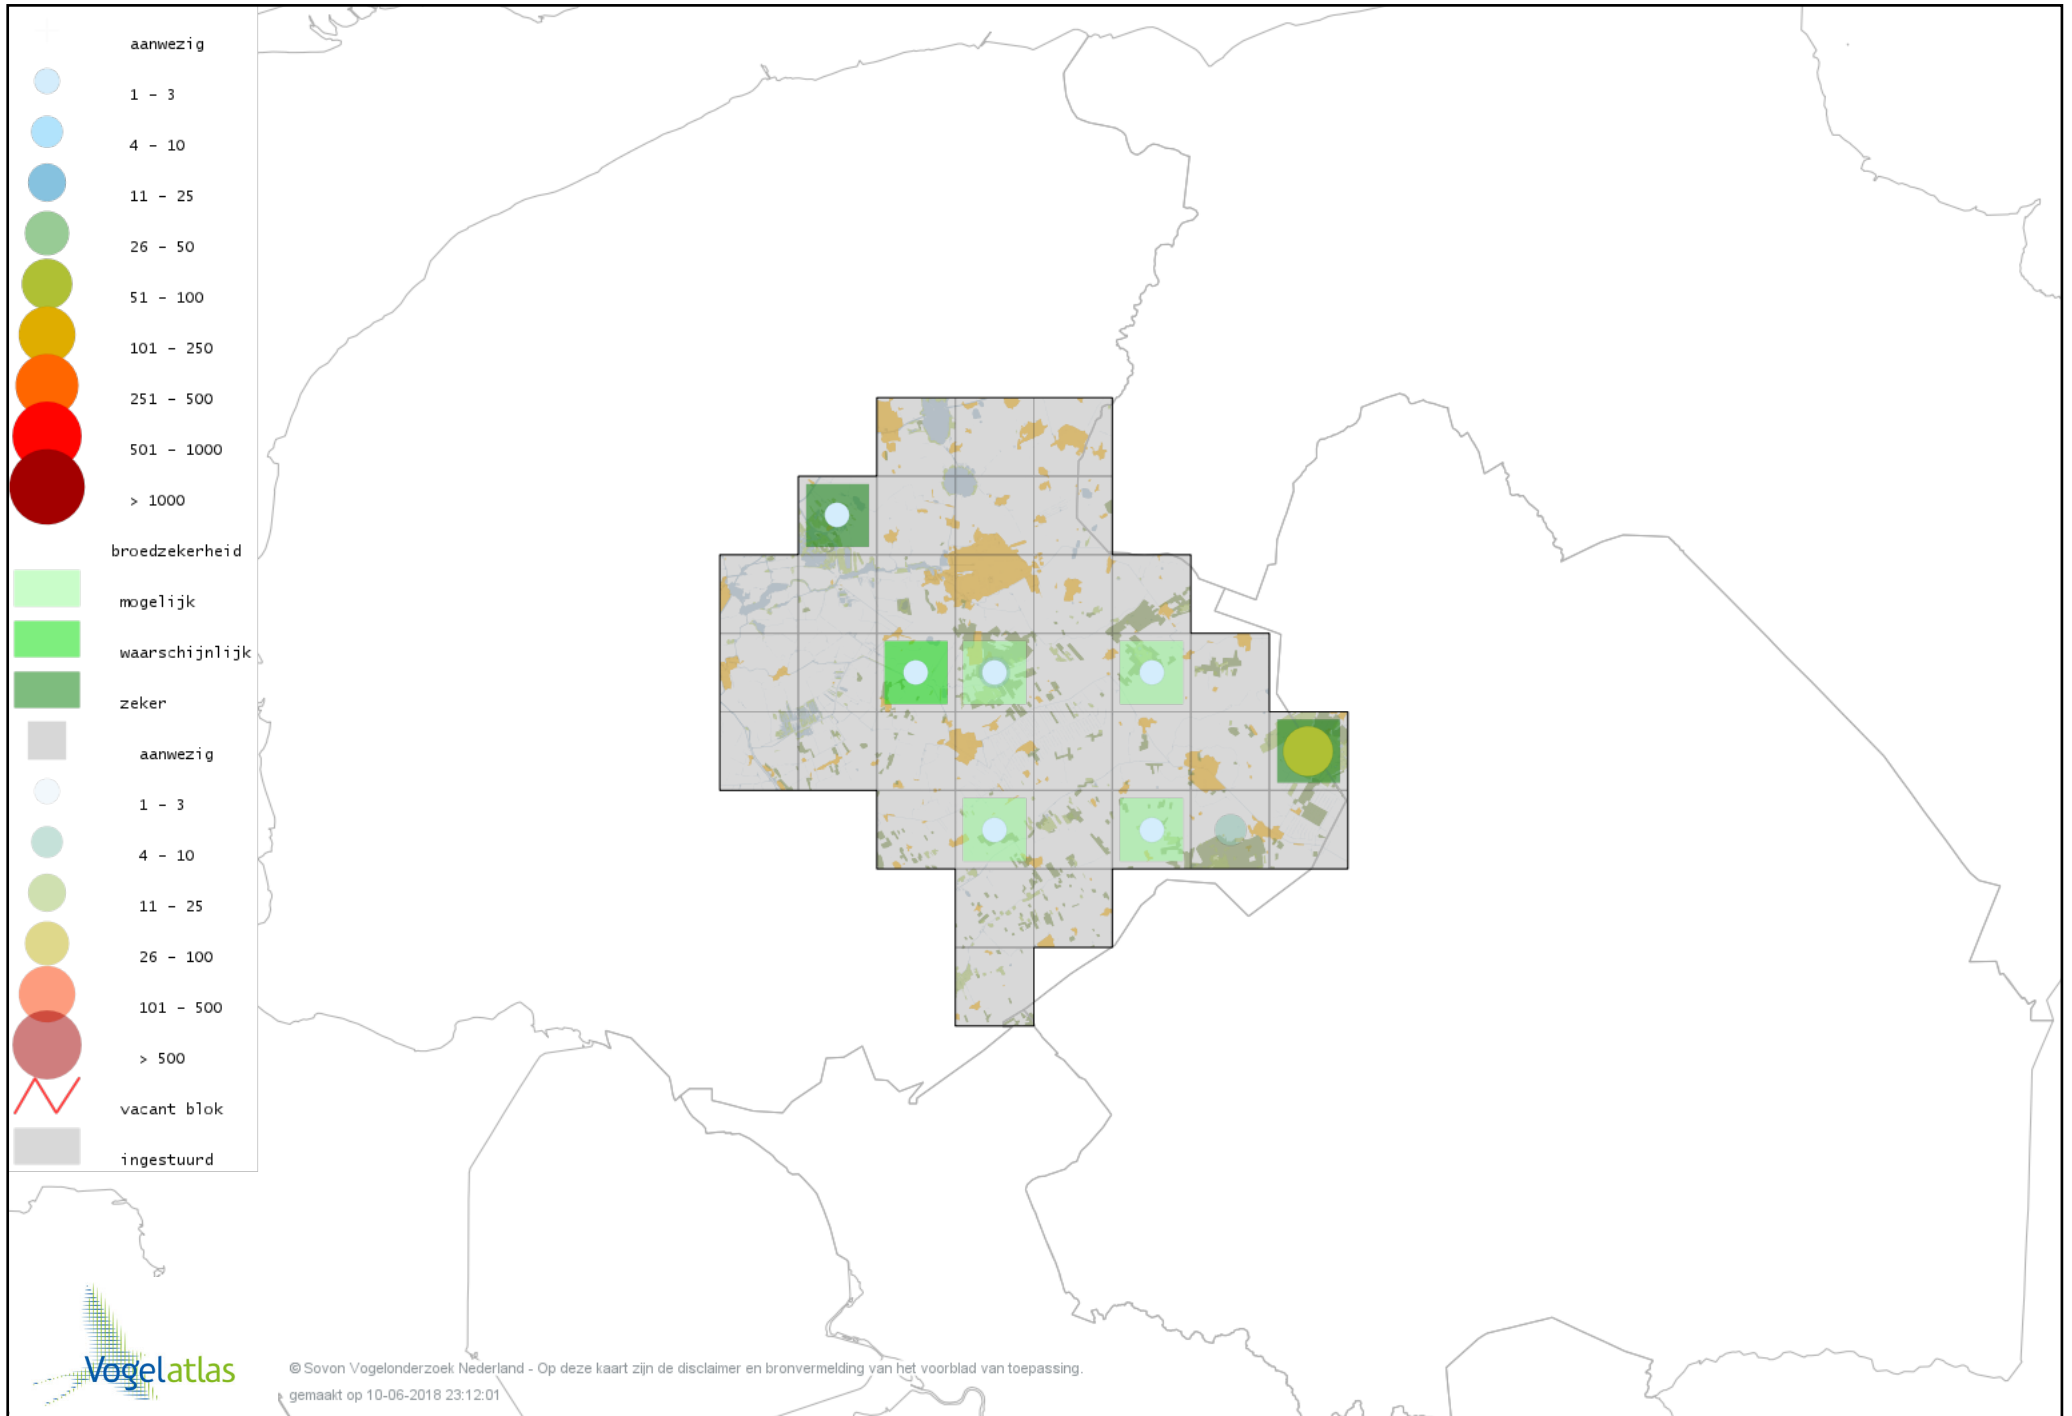

Voorlopige verspreidingskaart Paapje broedseizoen