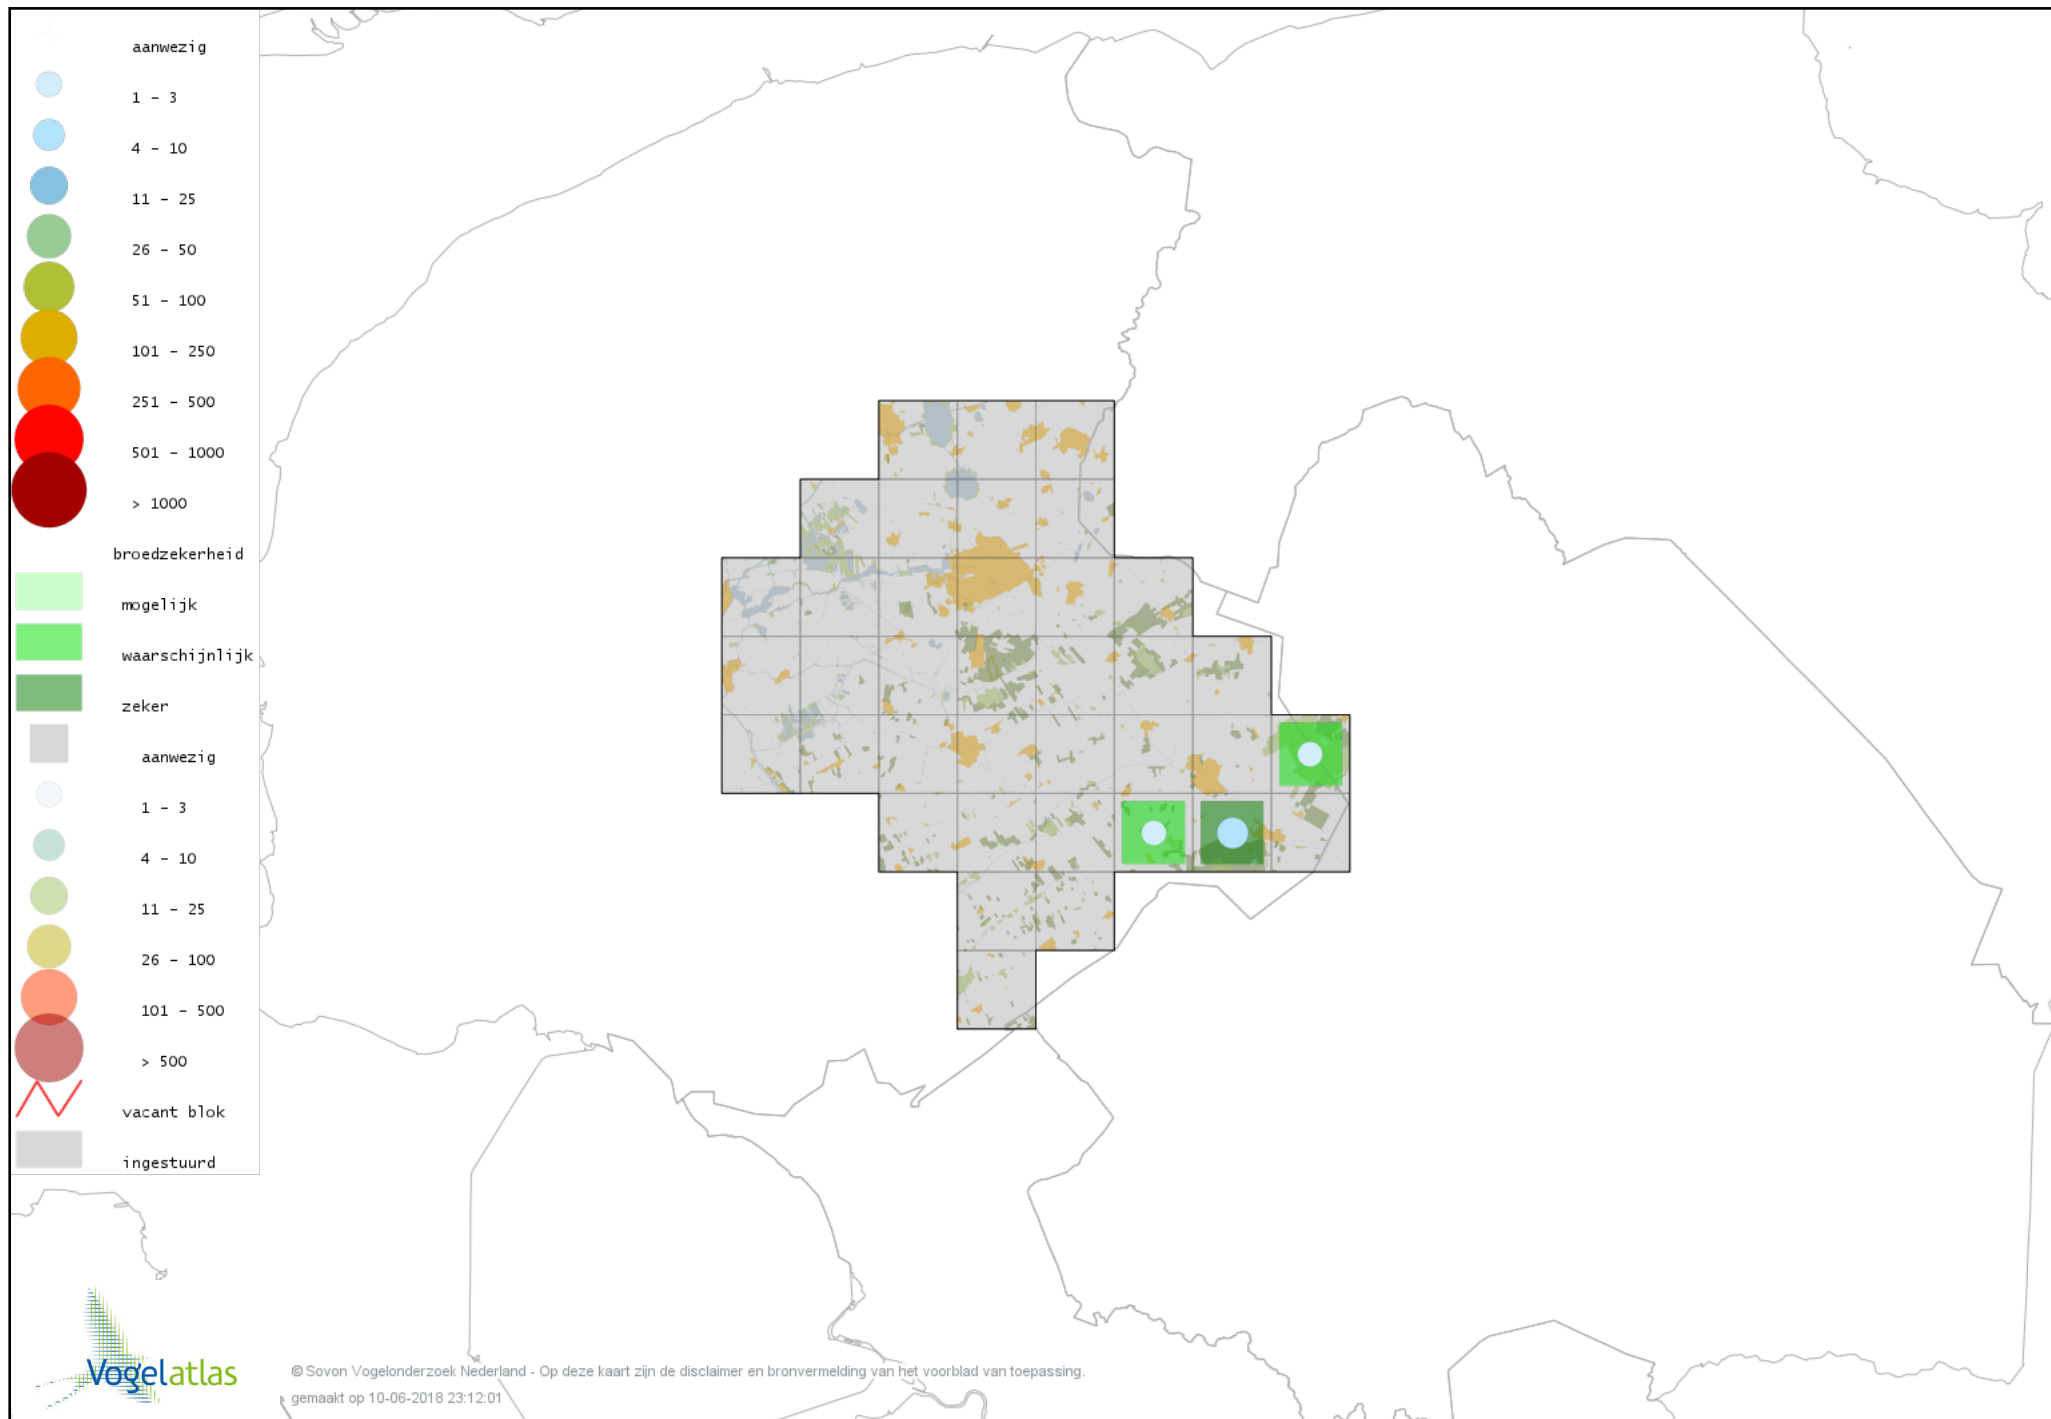

Voorlopige verspreidingskaart Nachtzwaluw broedseizoen