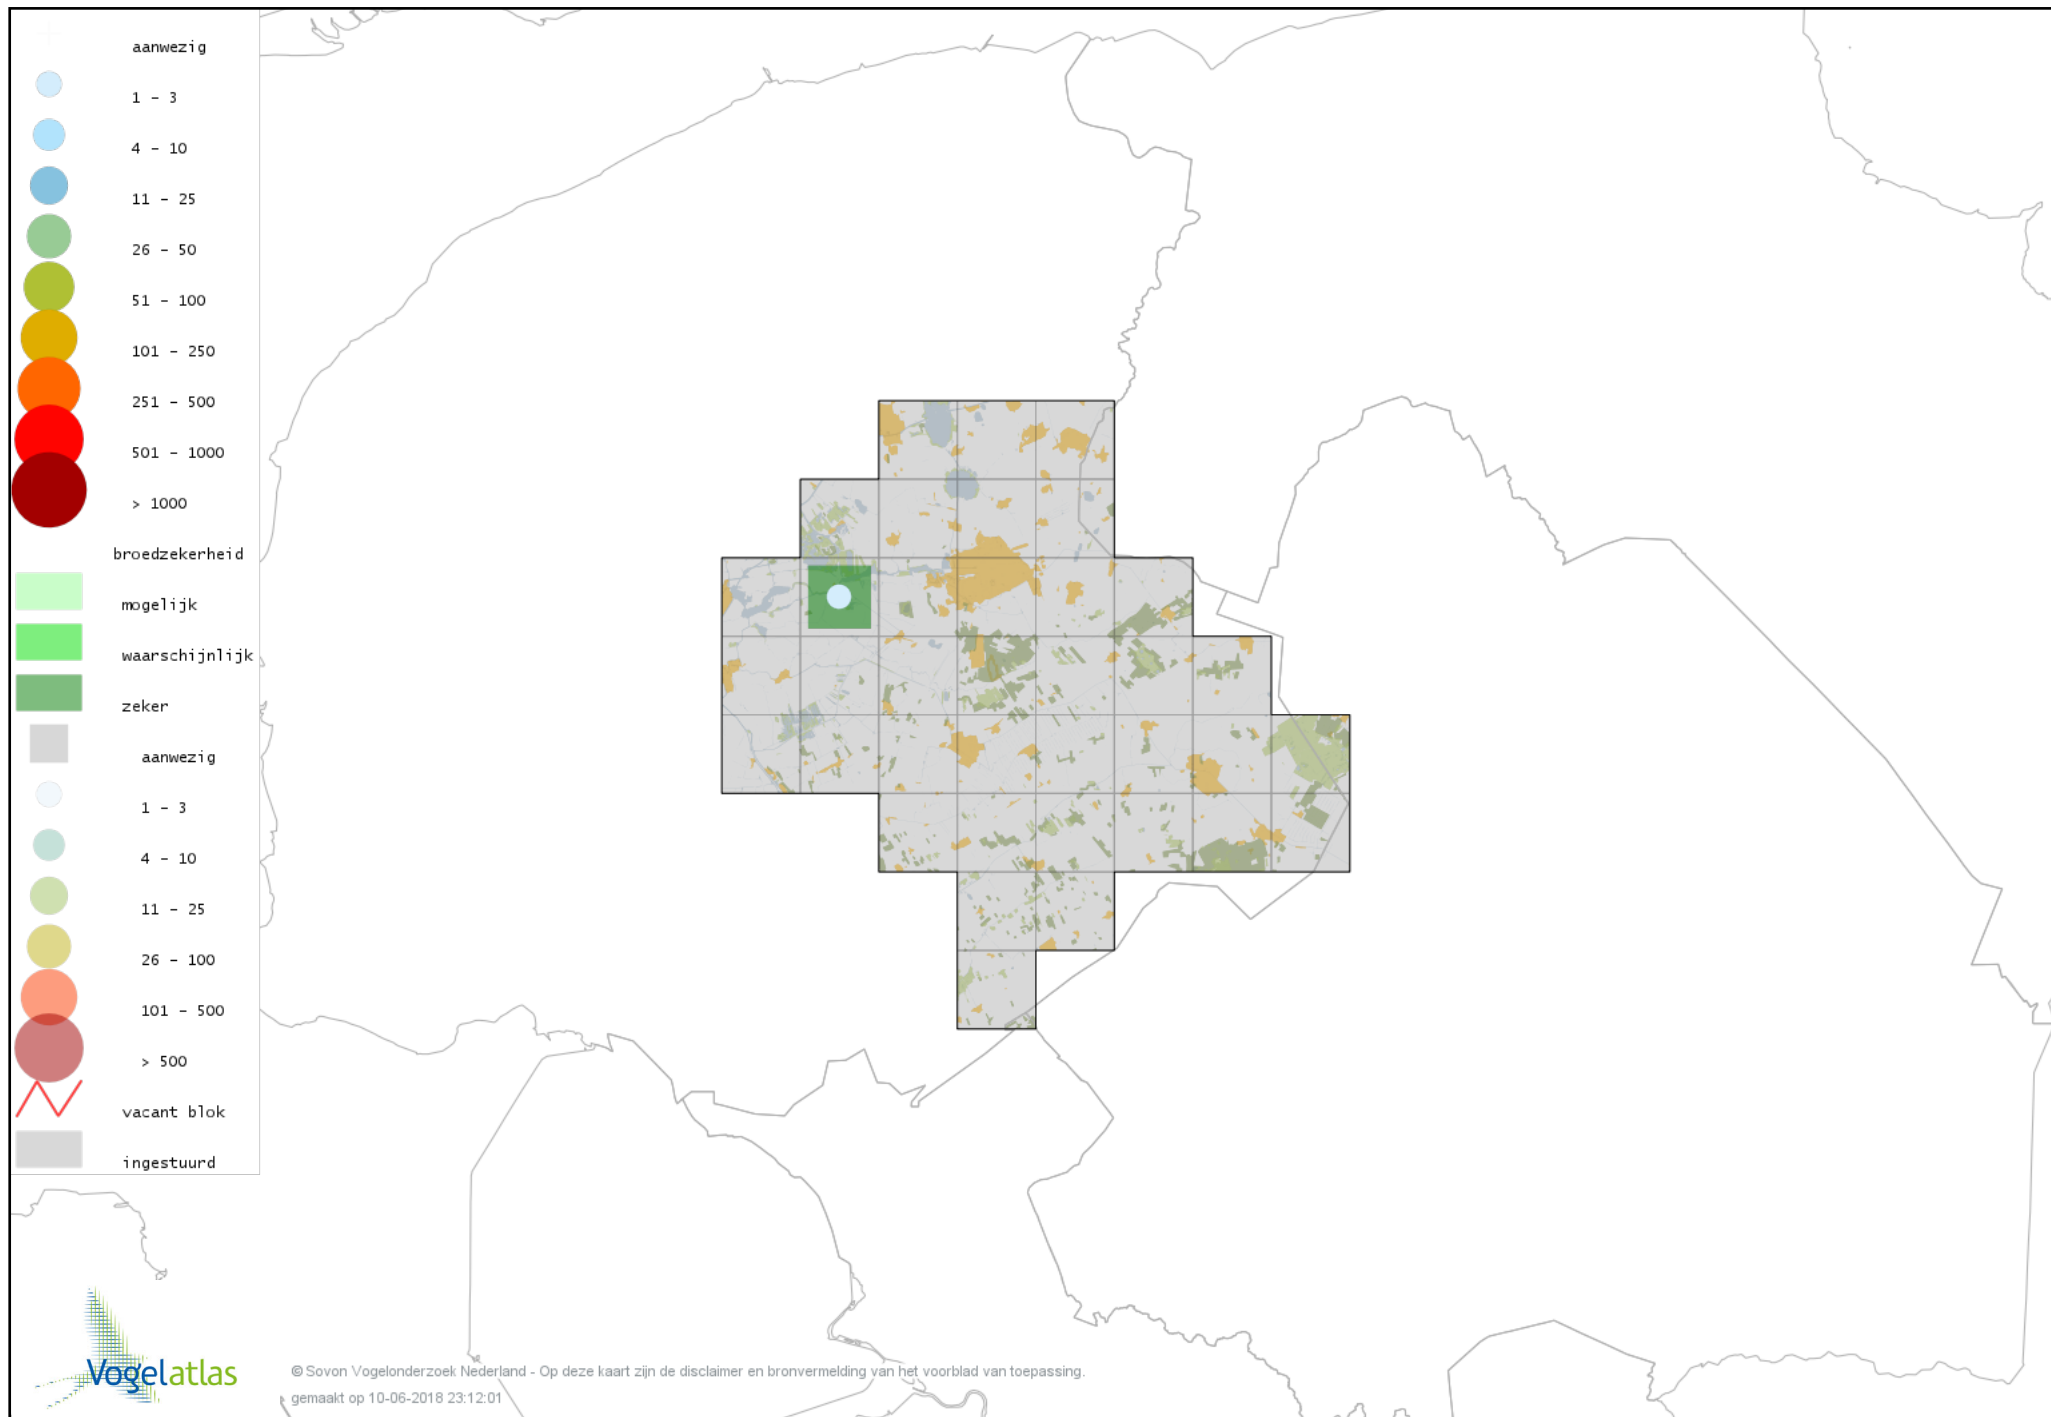

Voorlopige verspreidingskaart Zwartkopmeeuw broedseizoen