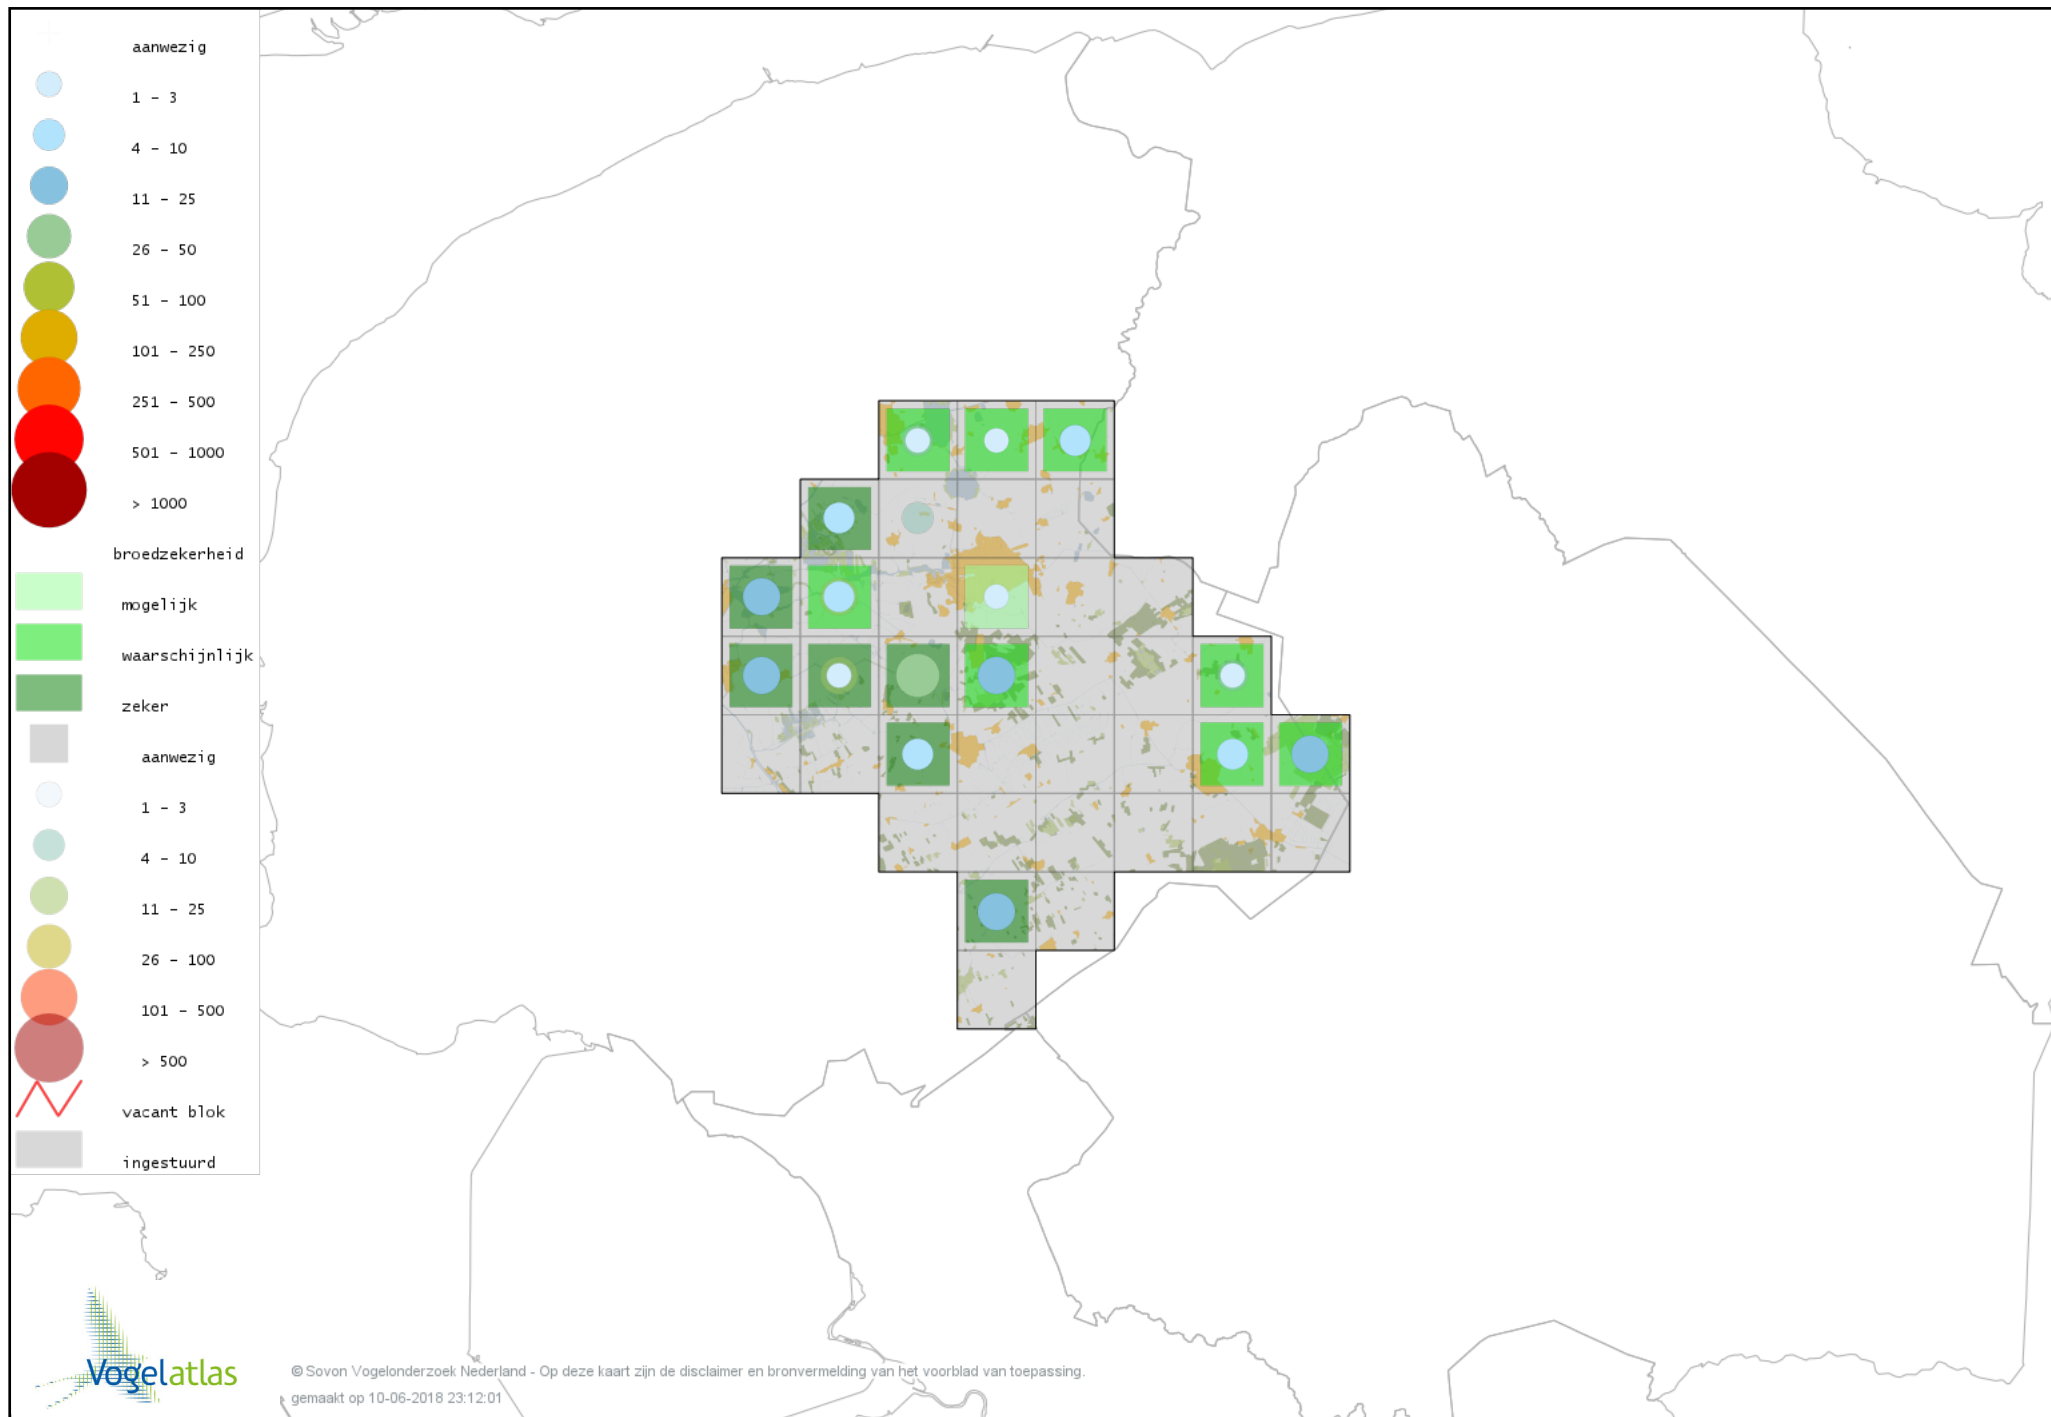

Voorlopige verspreidingskaart Watersnip broedseizoen