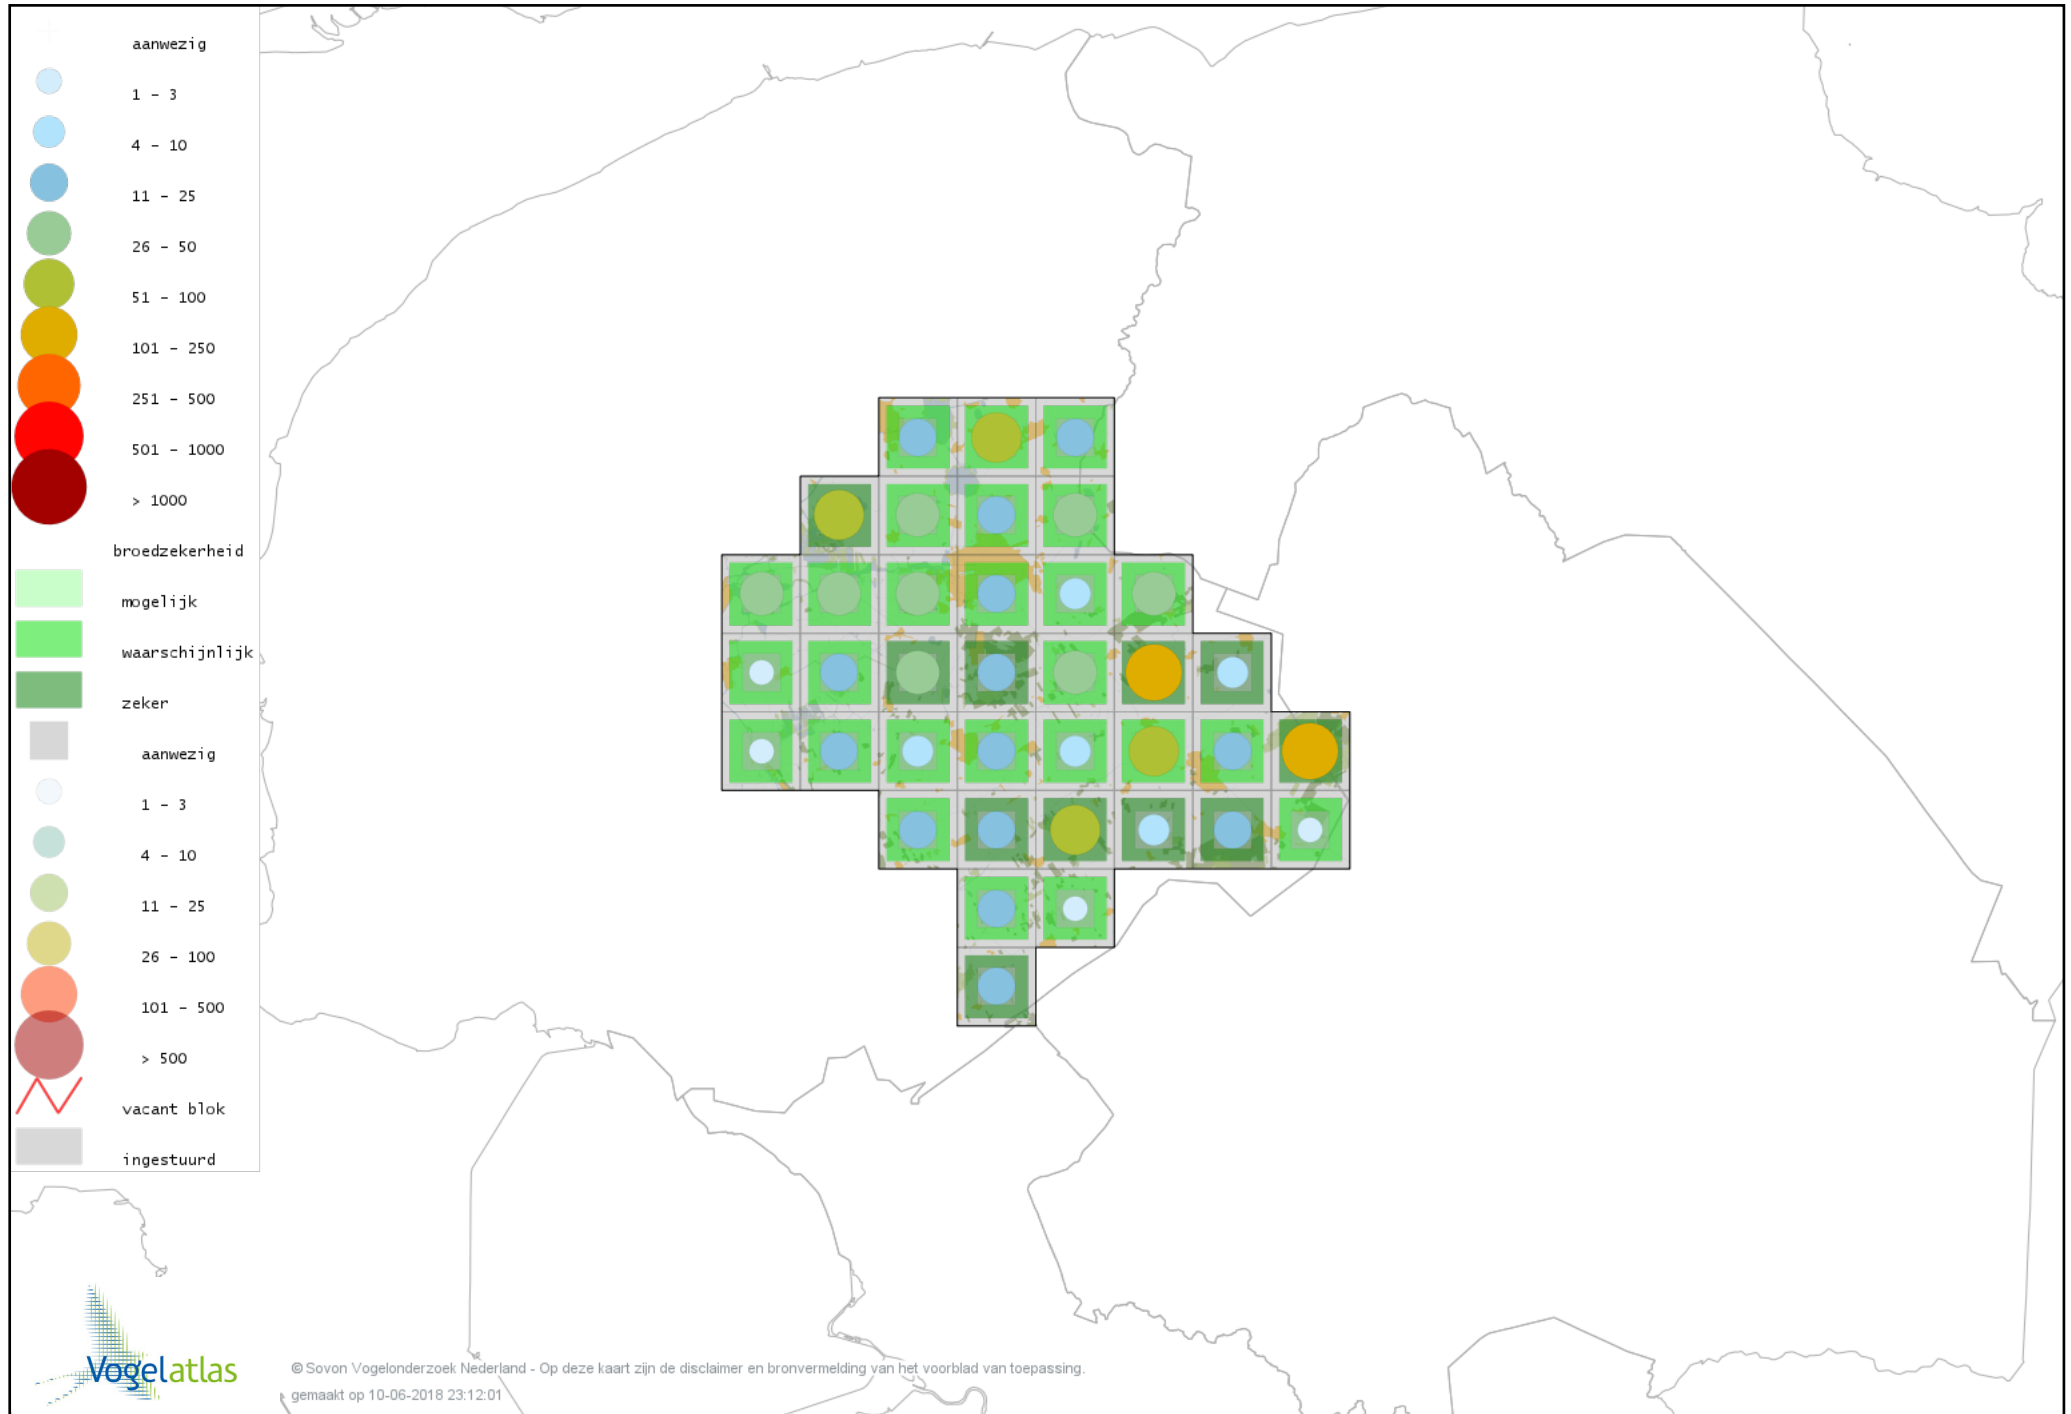

Voorlopige verspreidingskaart Grasmus broedseizoen