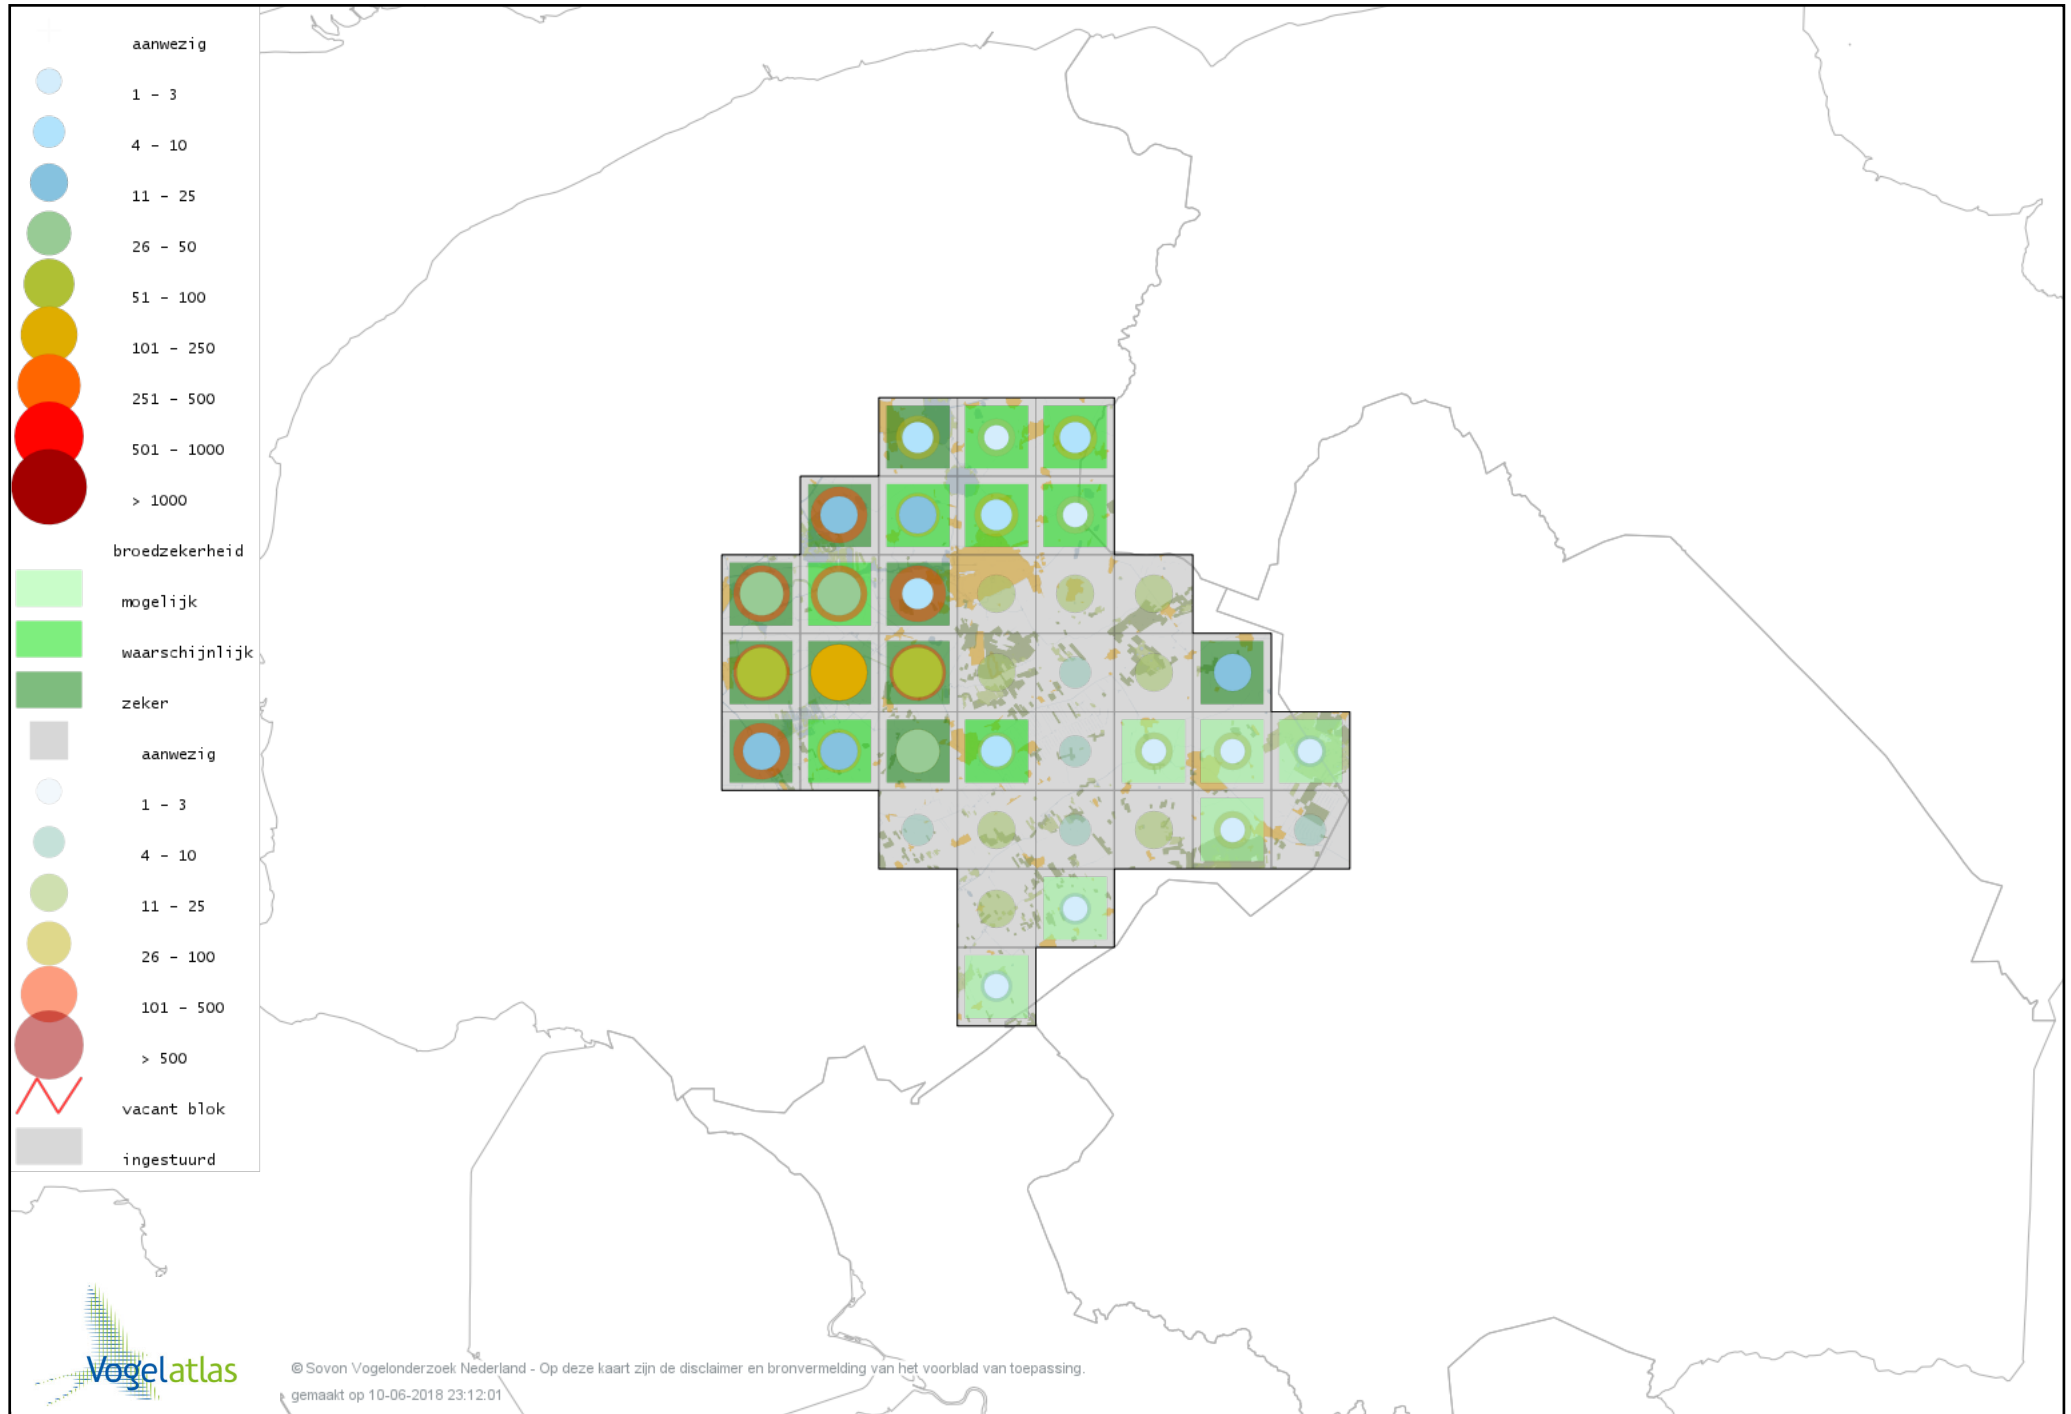

Voorlopige verspreidingskaart Grutto broedseizoen