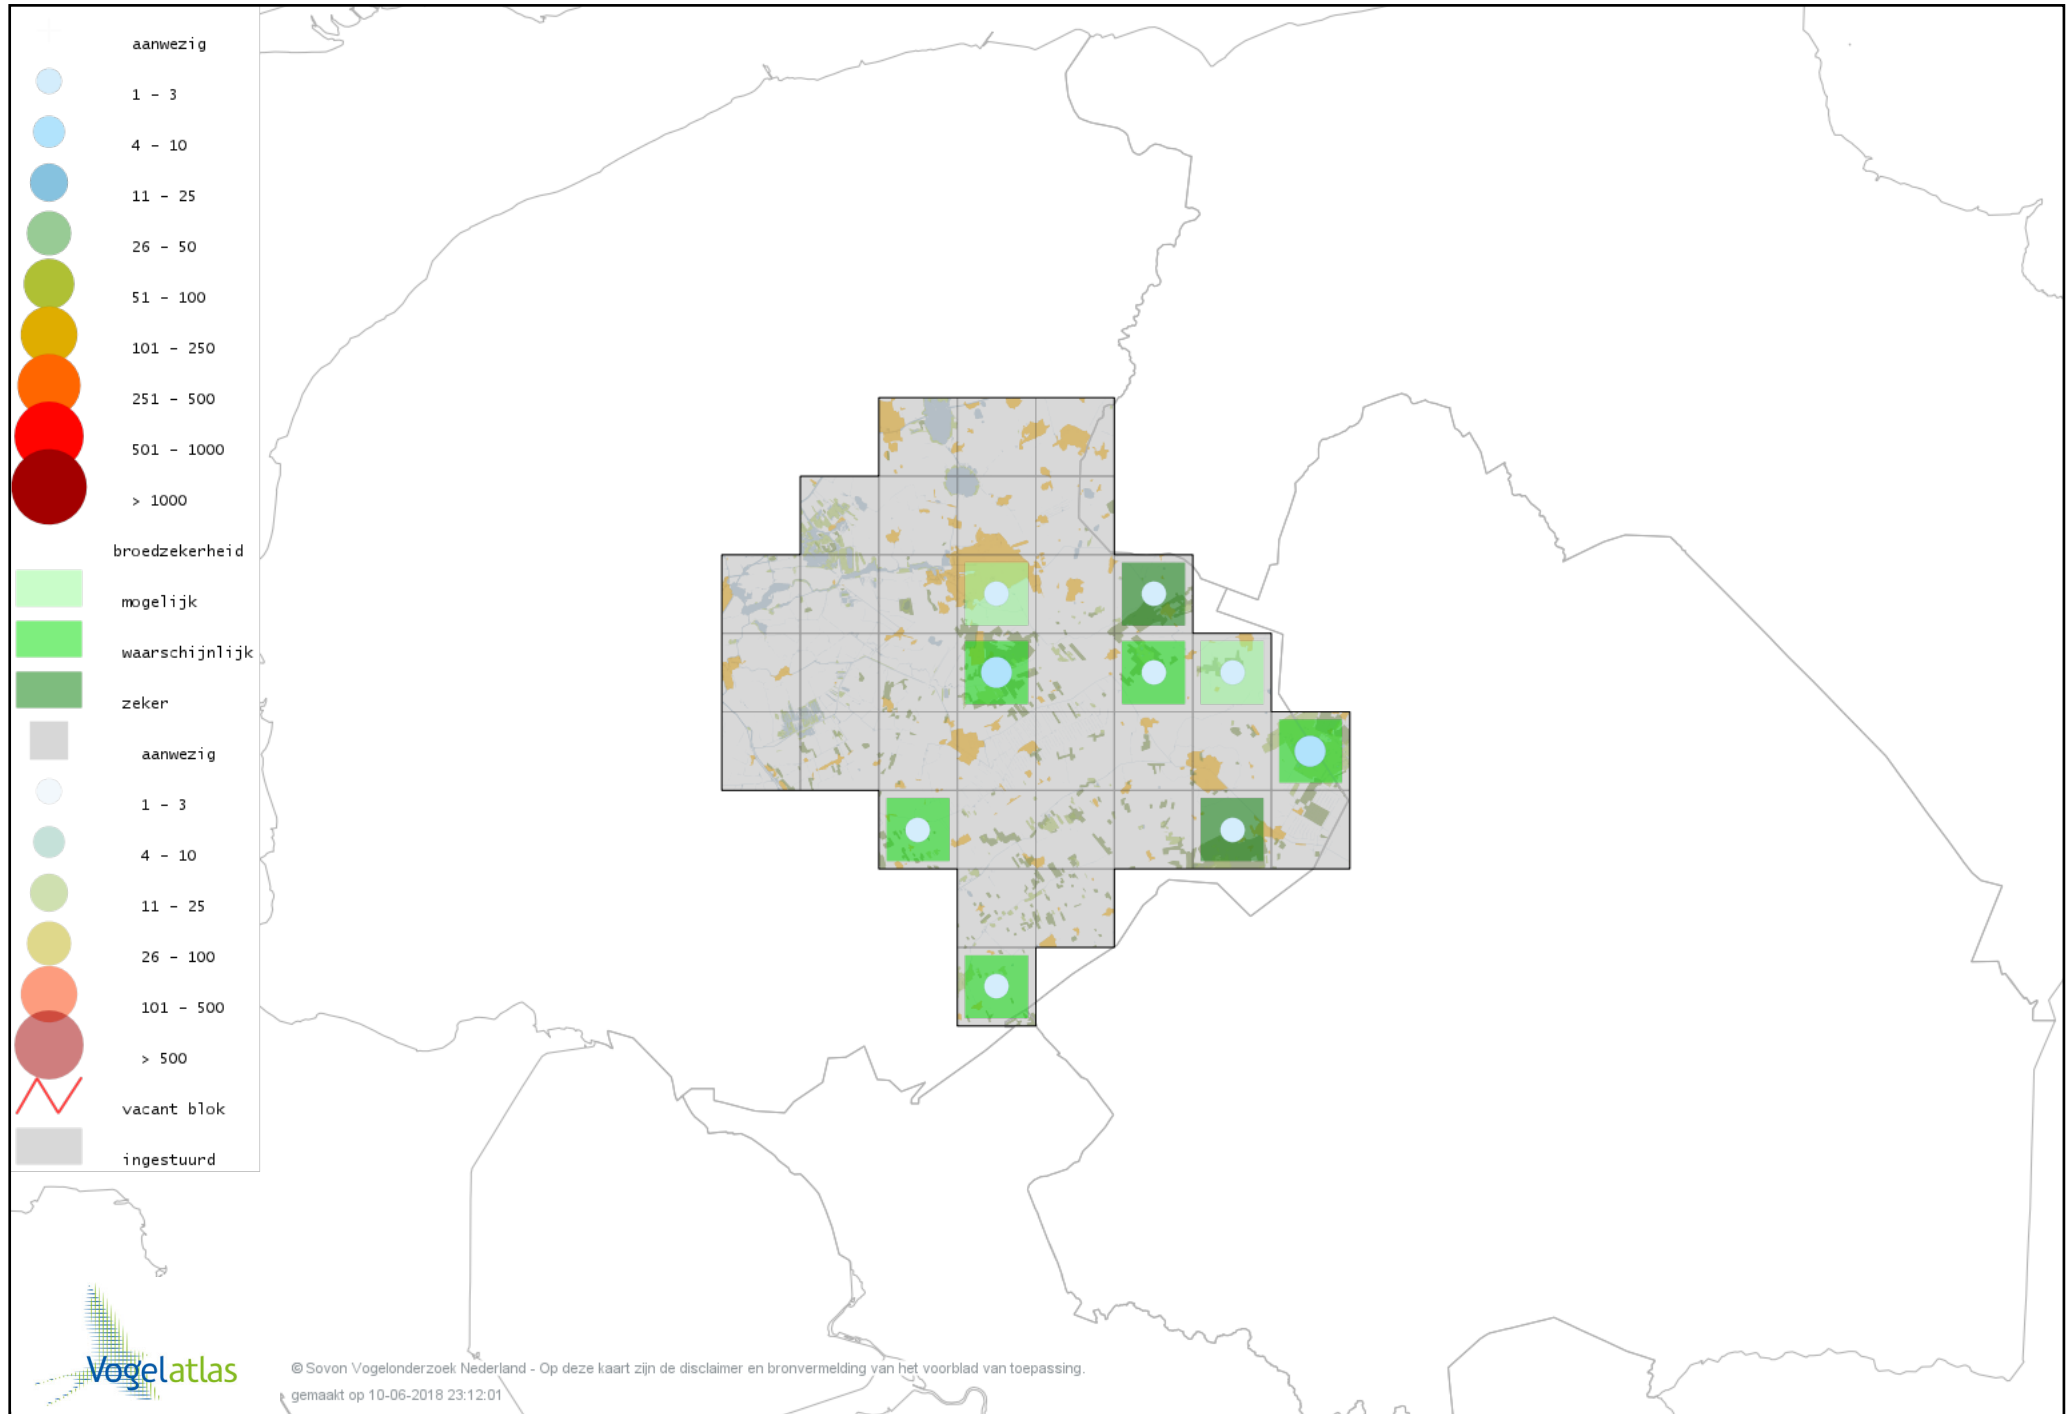

Voorlopige verspreidingskaart Kruisbek broedseizoen