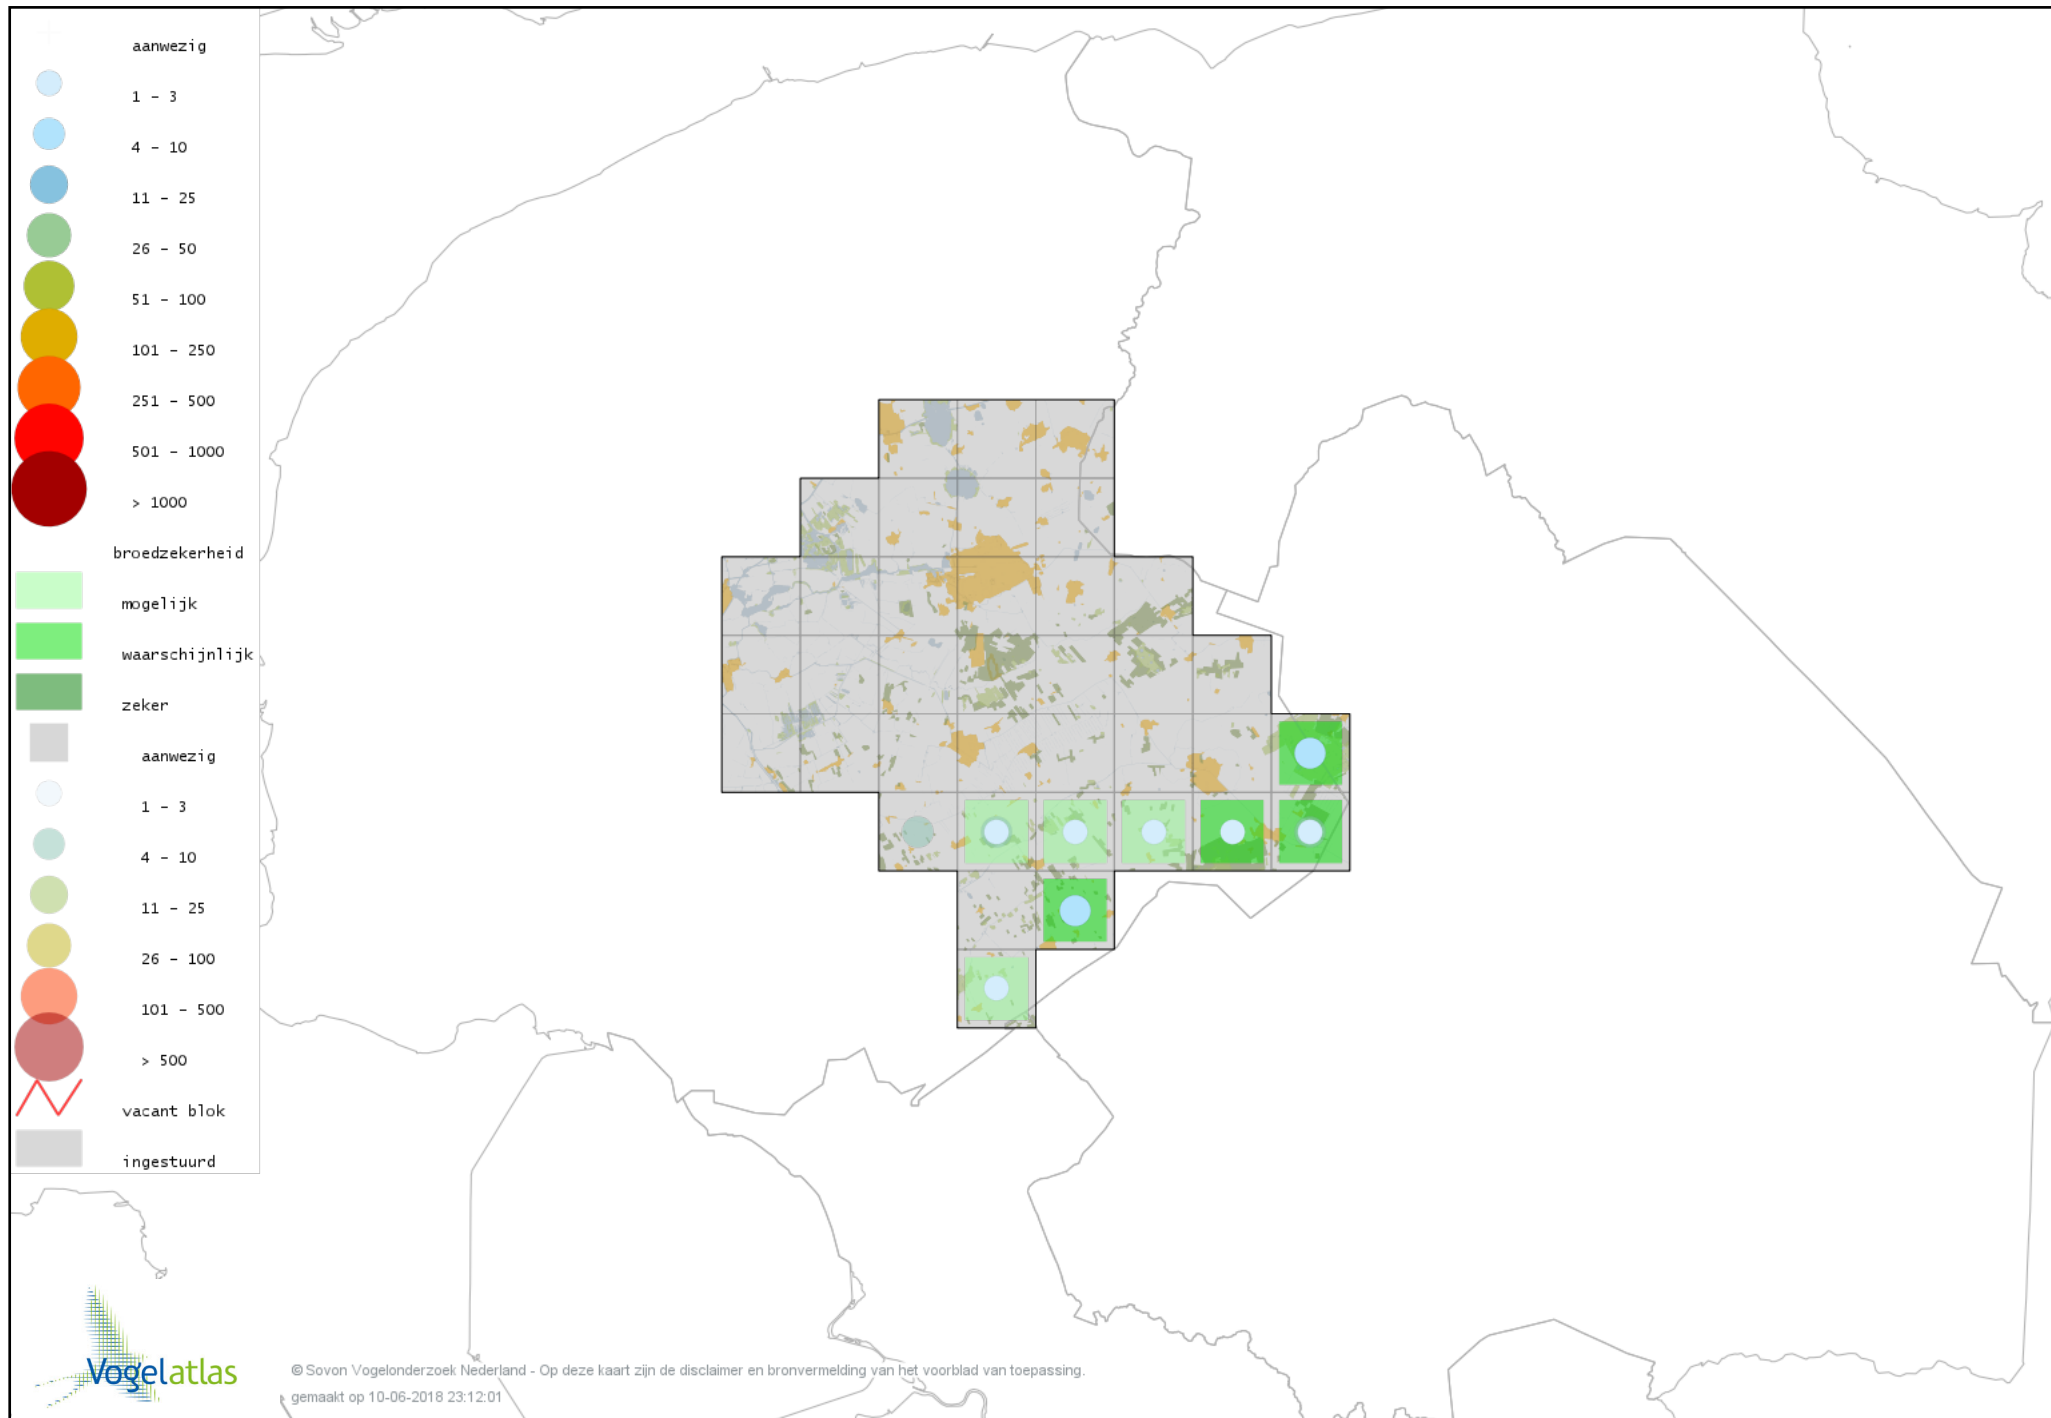

Voorlopige verspreidingskaart Zomertortel broedseizoen