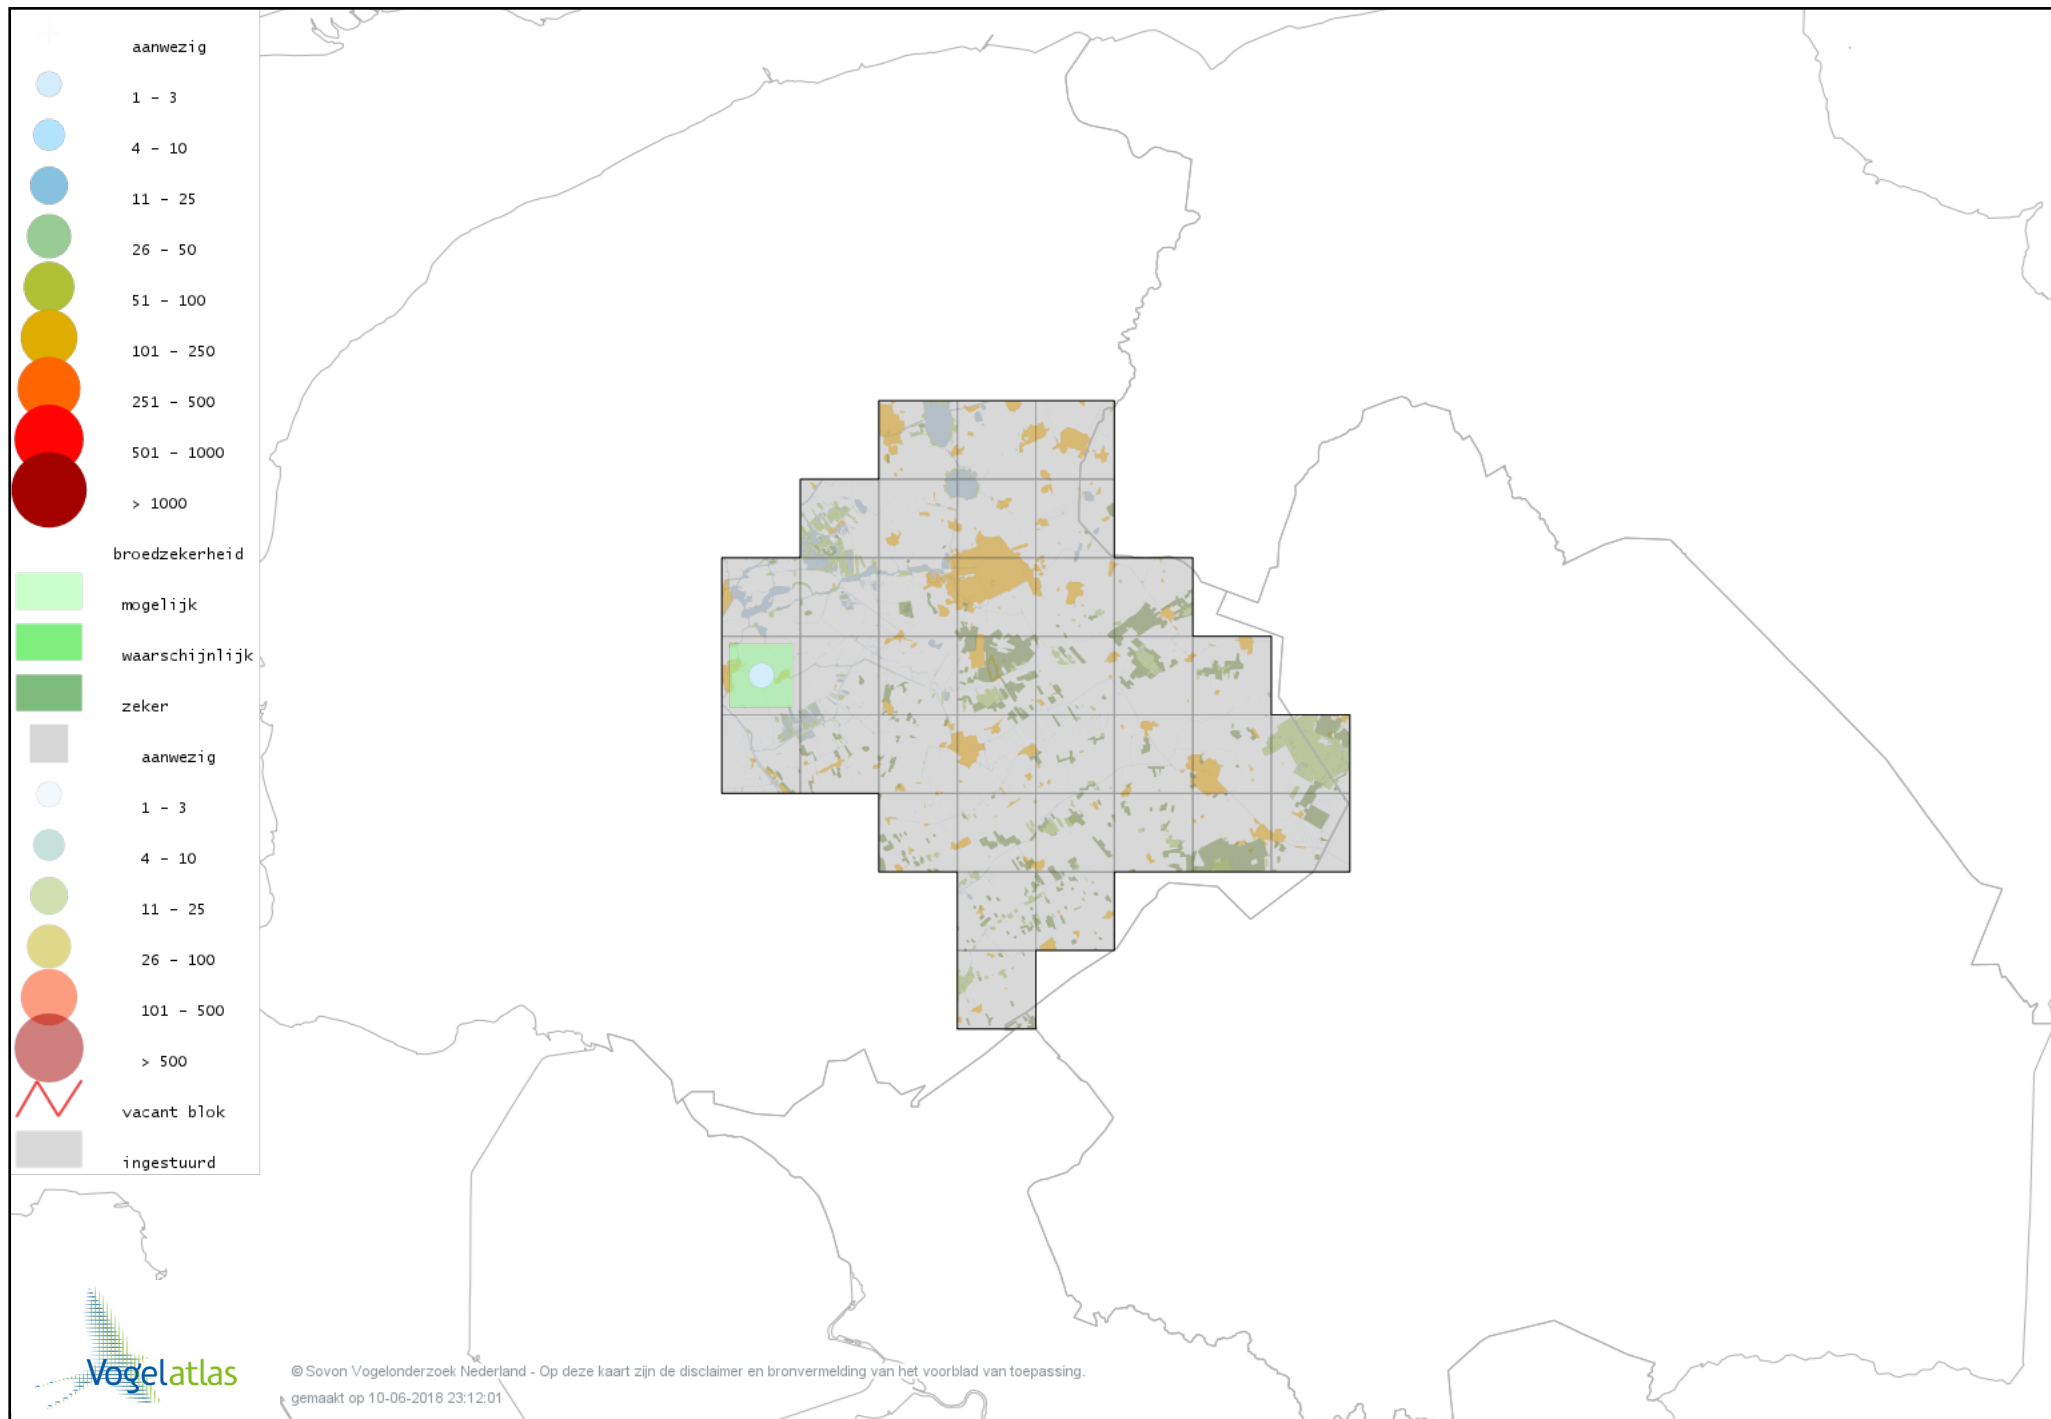

Voorlopige verspreidingskaart Kramsvogel broedseizoen