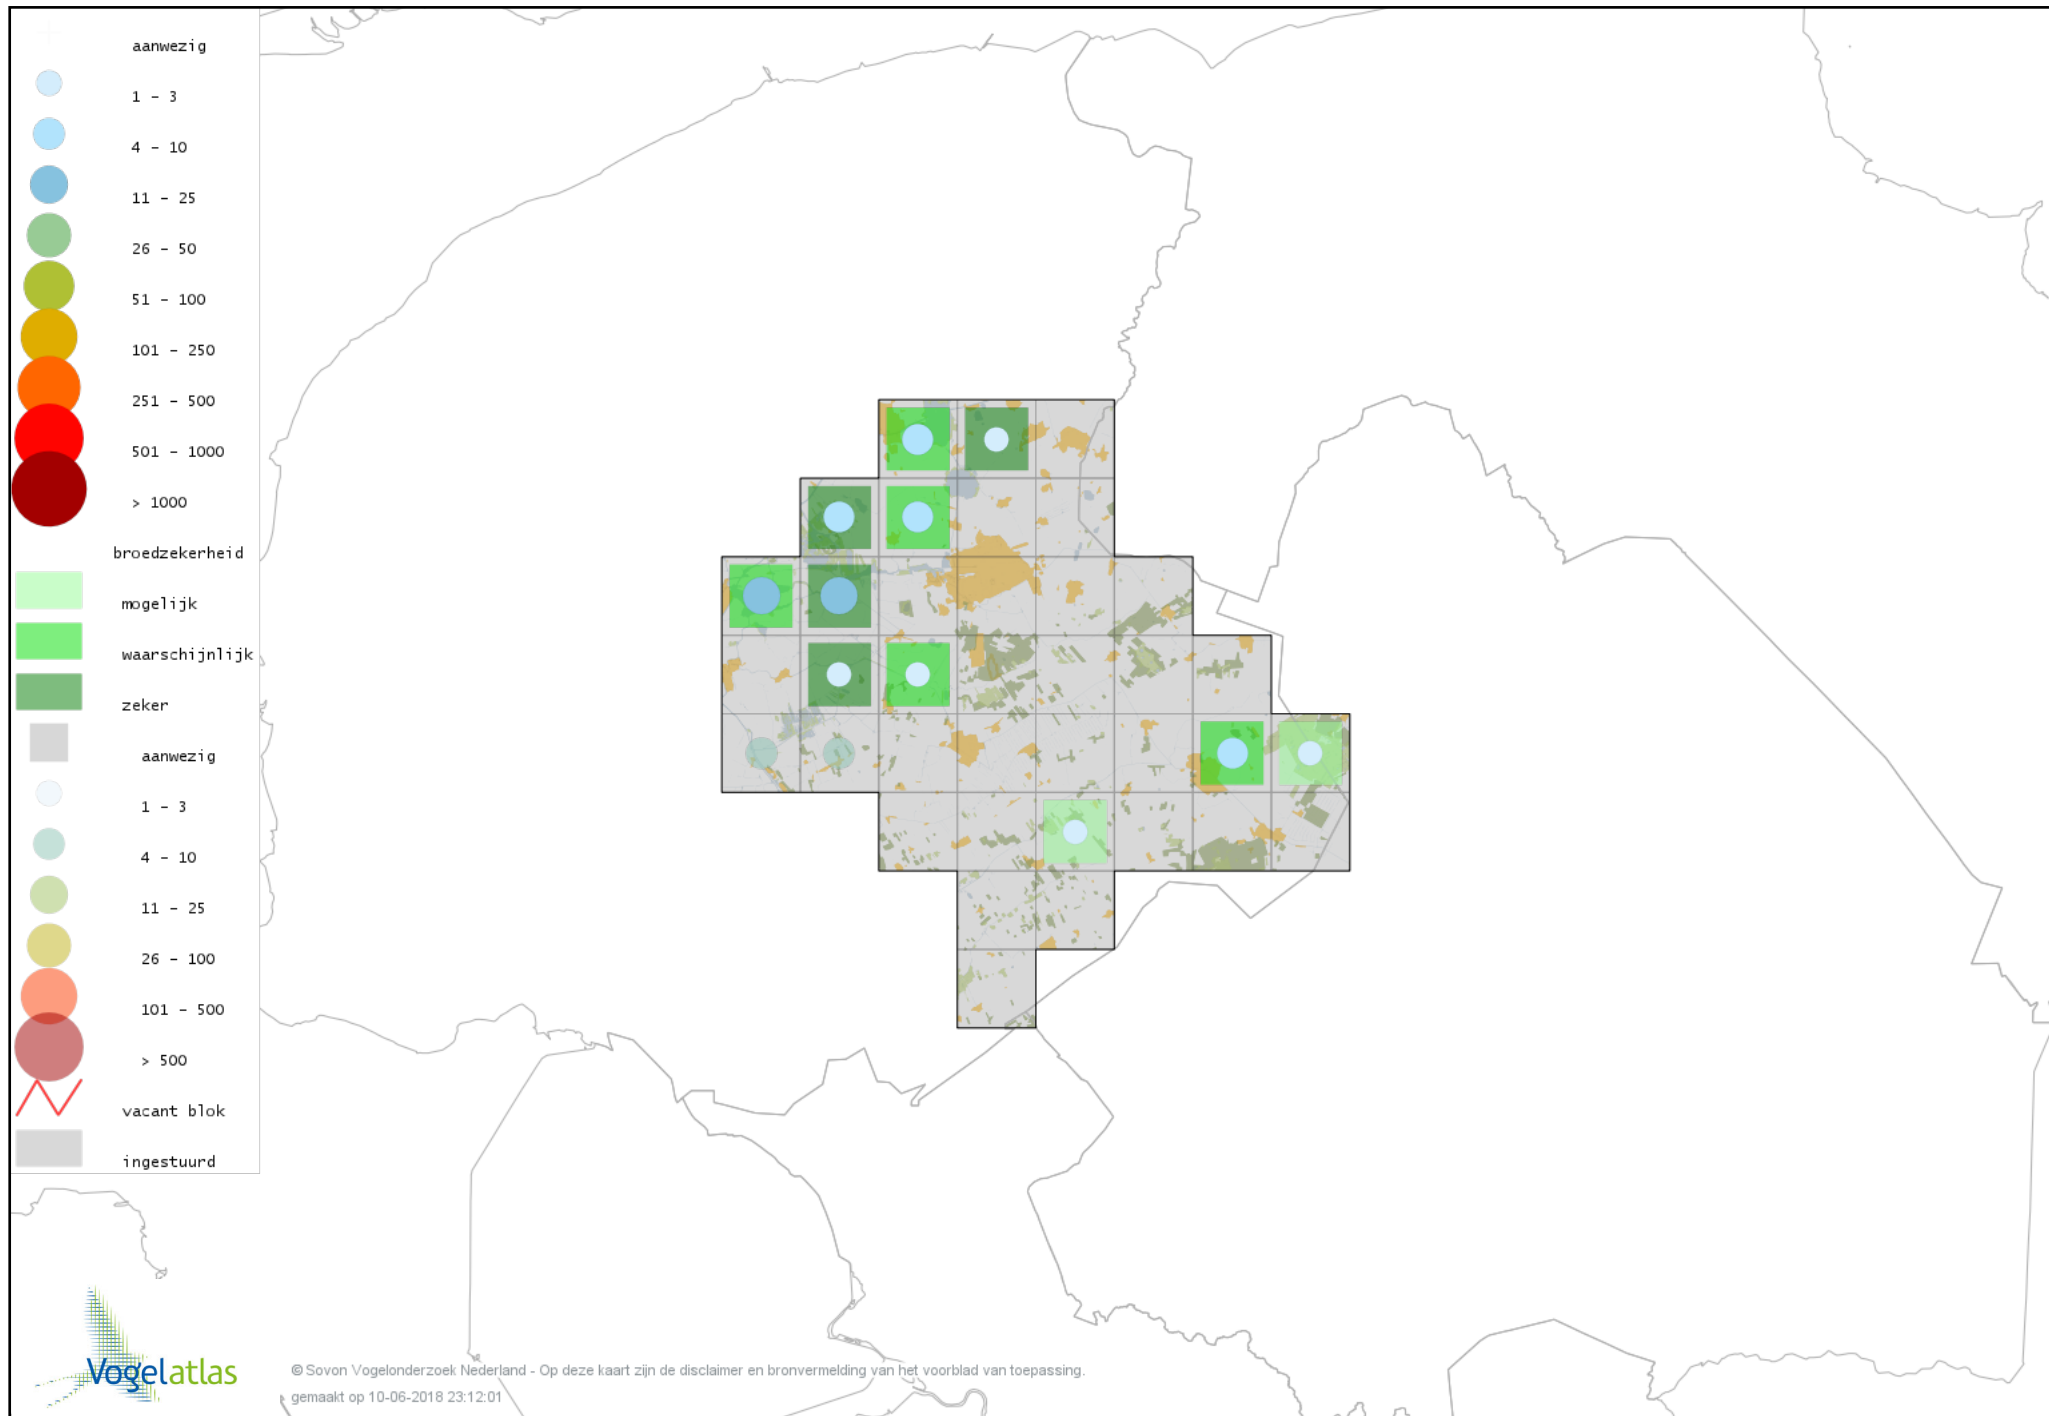

Voorlopige verspreidingskaart Tafeleend broedseizoen