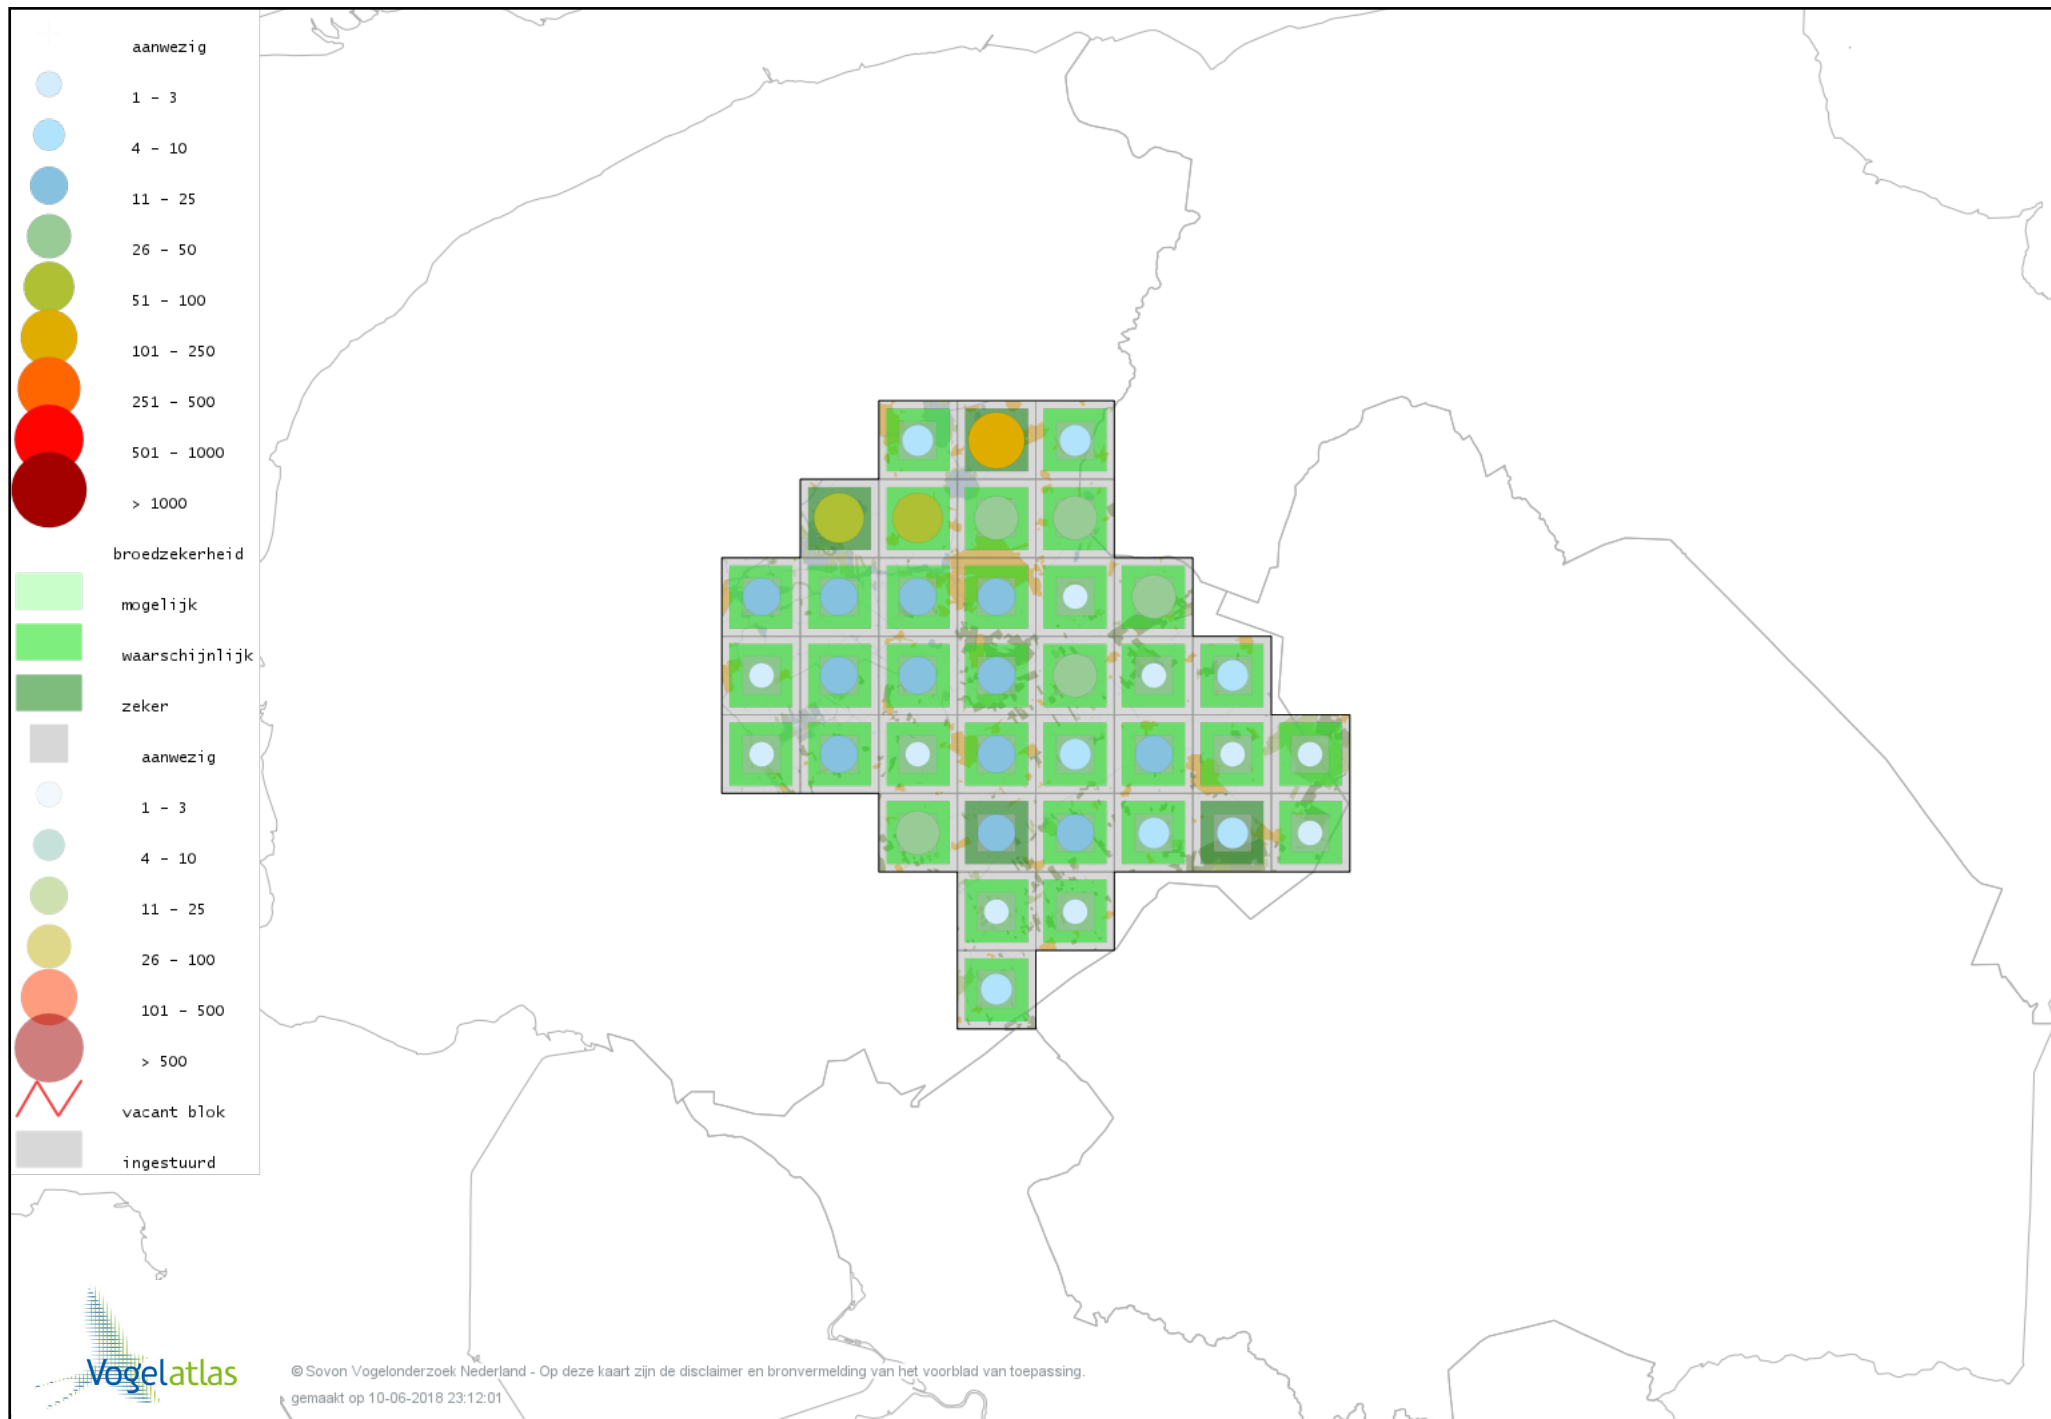

Voorlopige verspreidingskaart Tuinfluiter broedseizoen