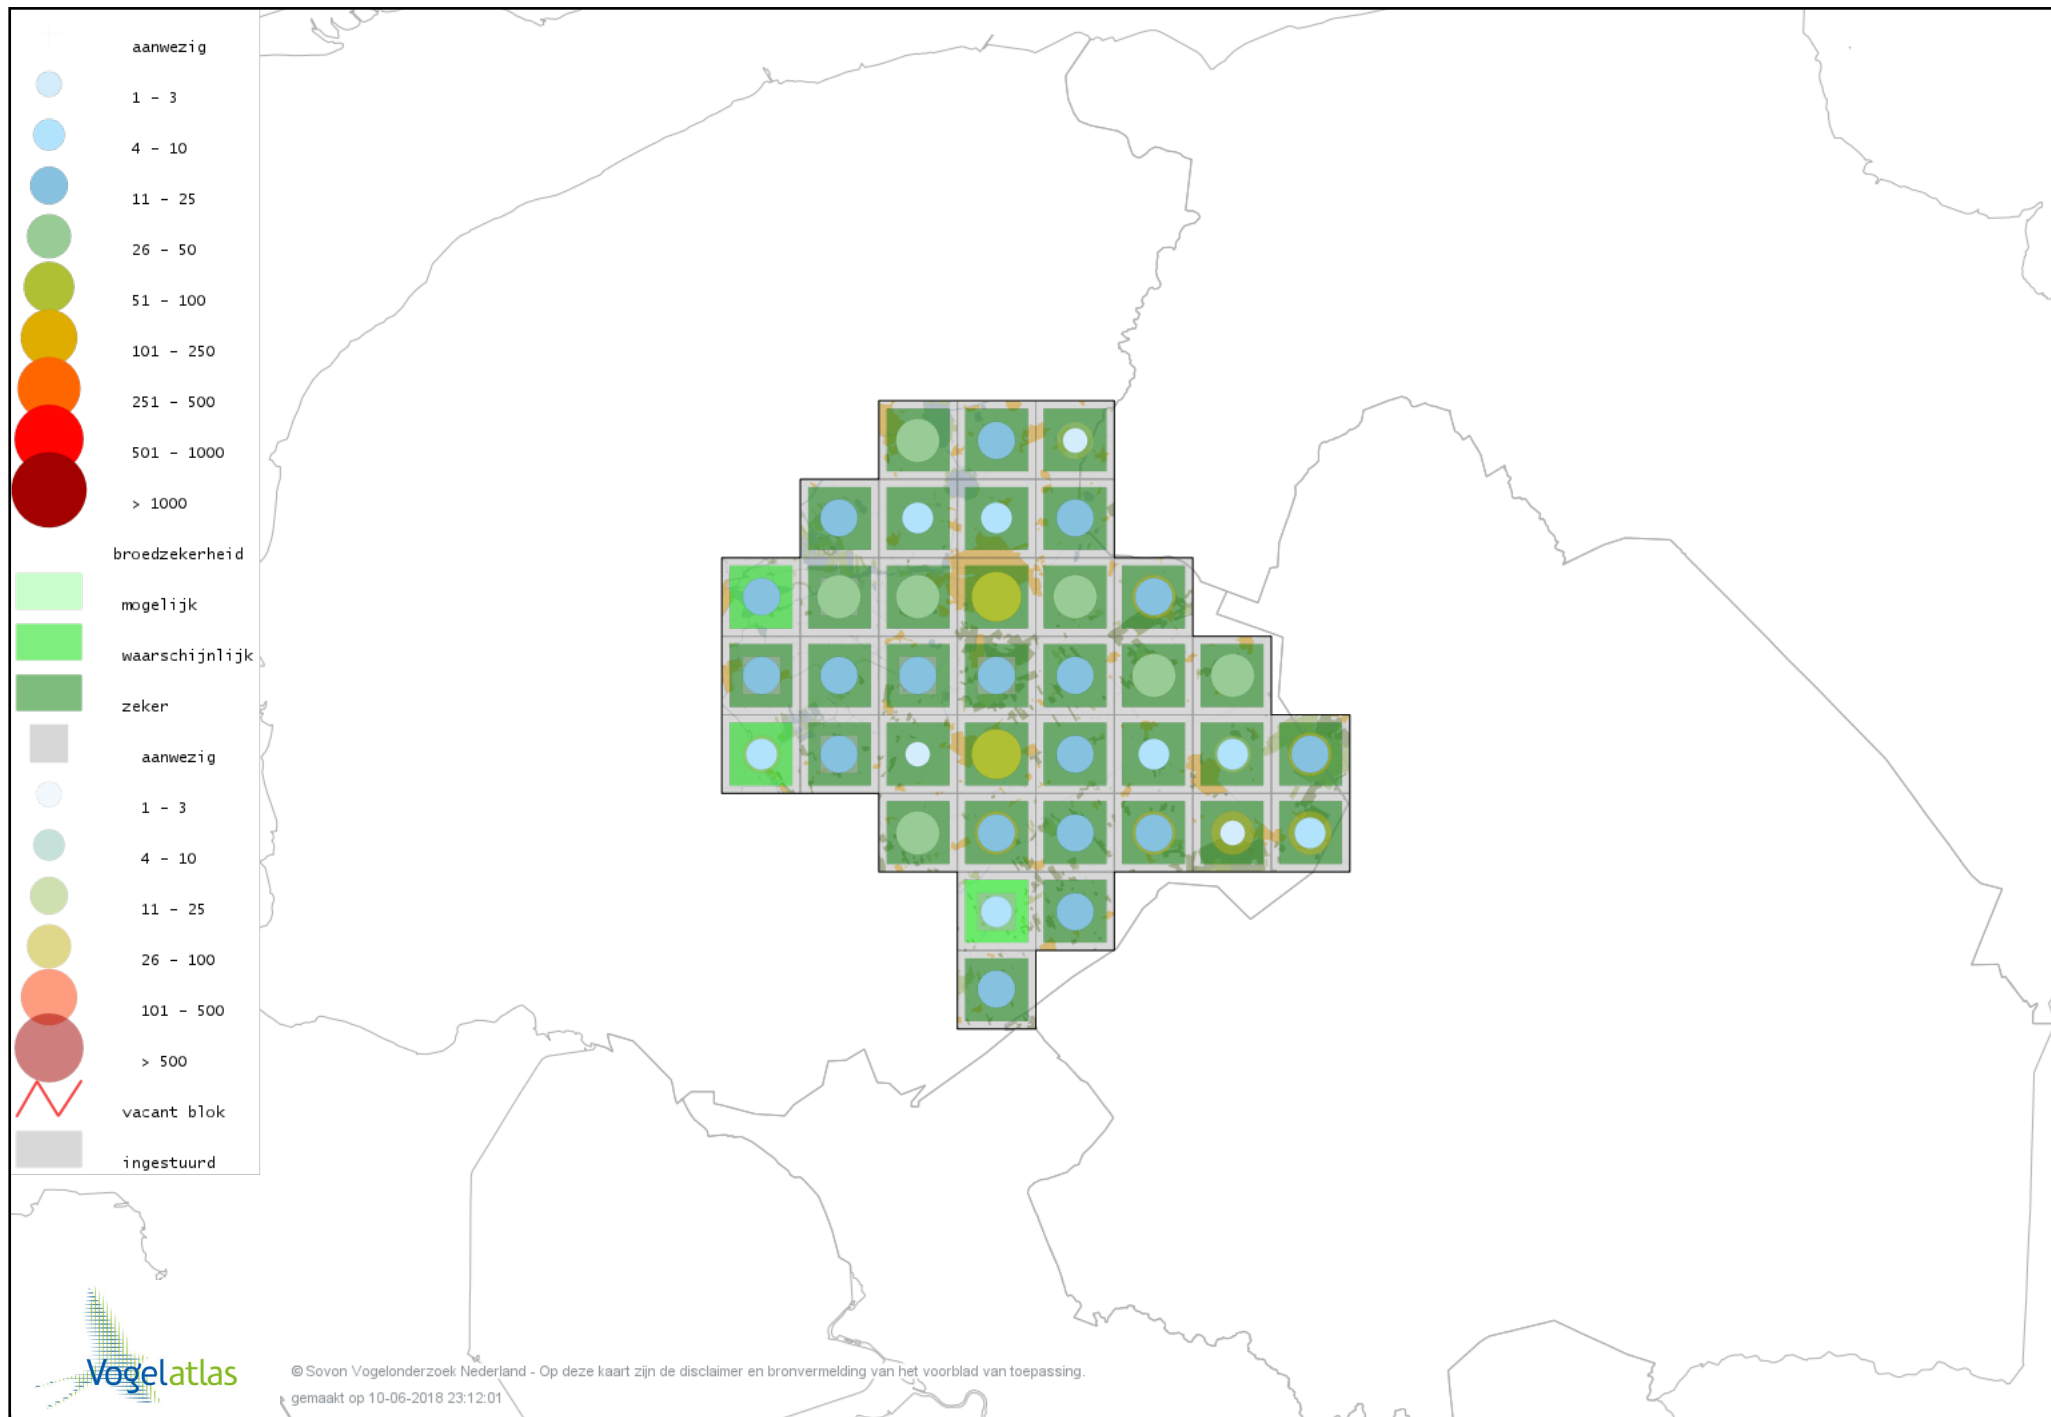

Voorlopige verspreidingskaart Huiszwaluw broedseizoen