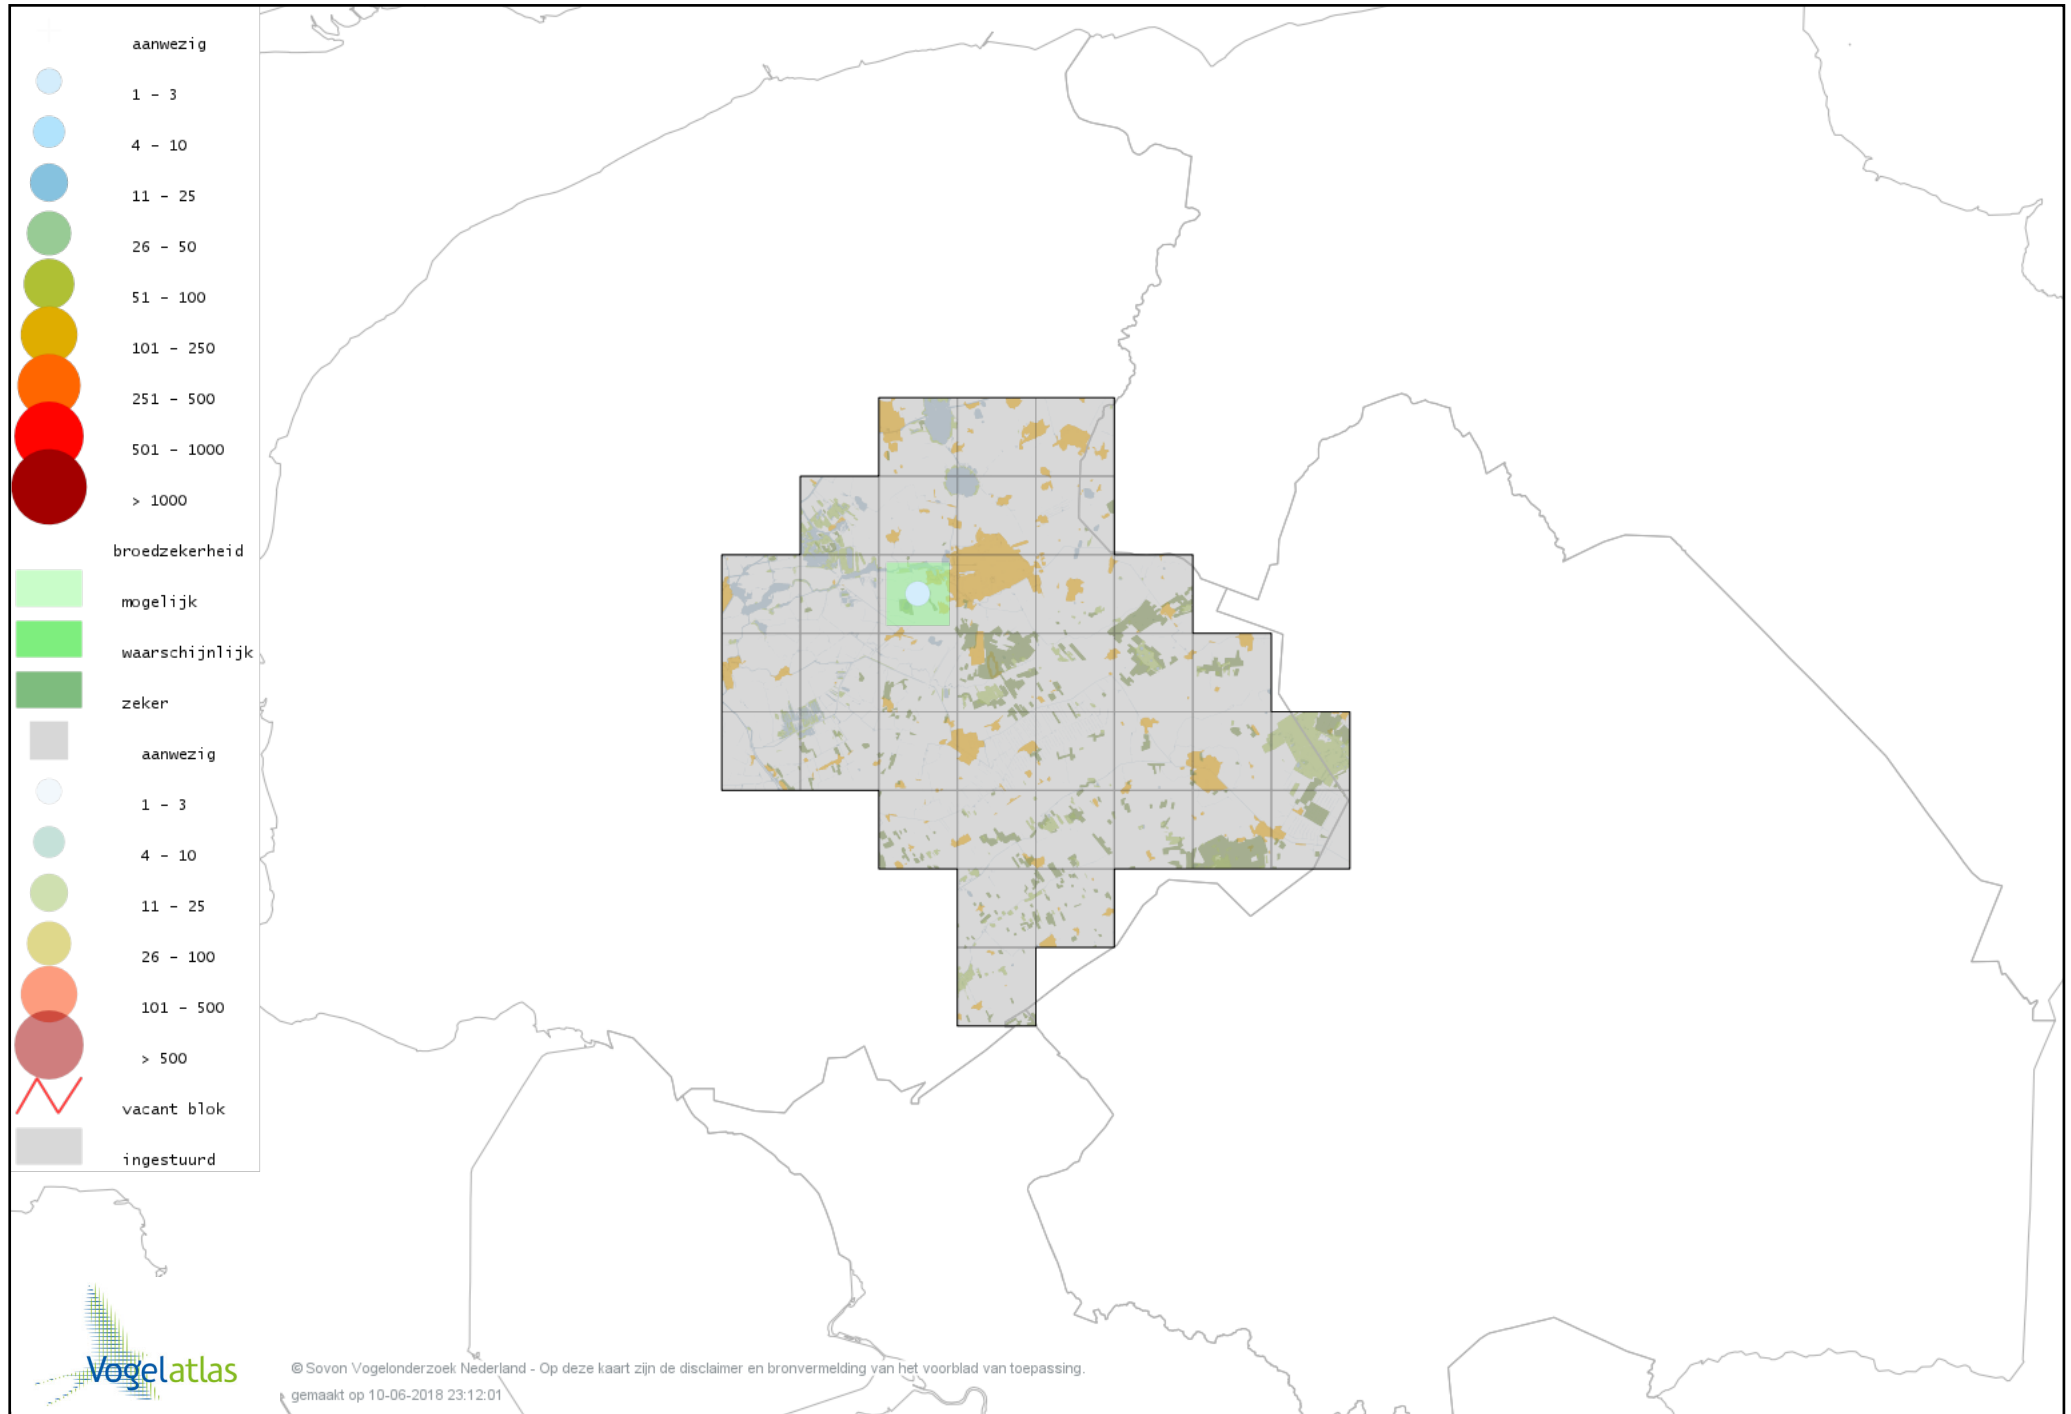

Voorlopige verspreidingskaart Kleine Mantelmeeuw broedseizoen