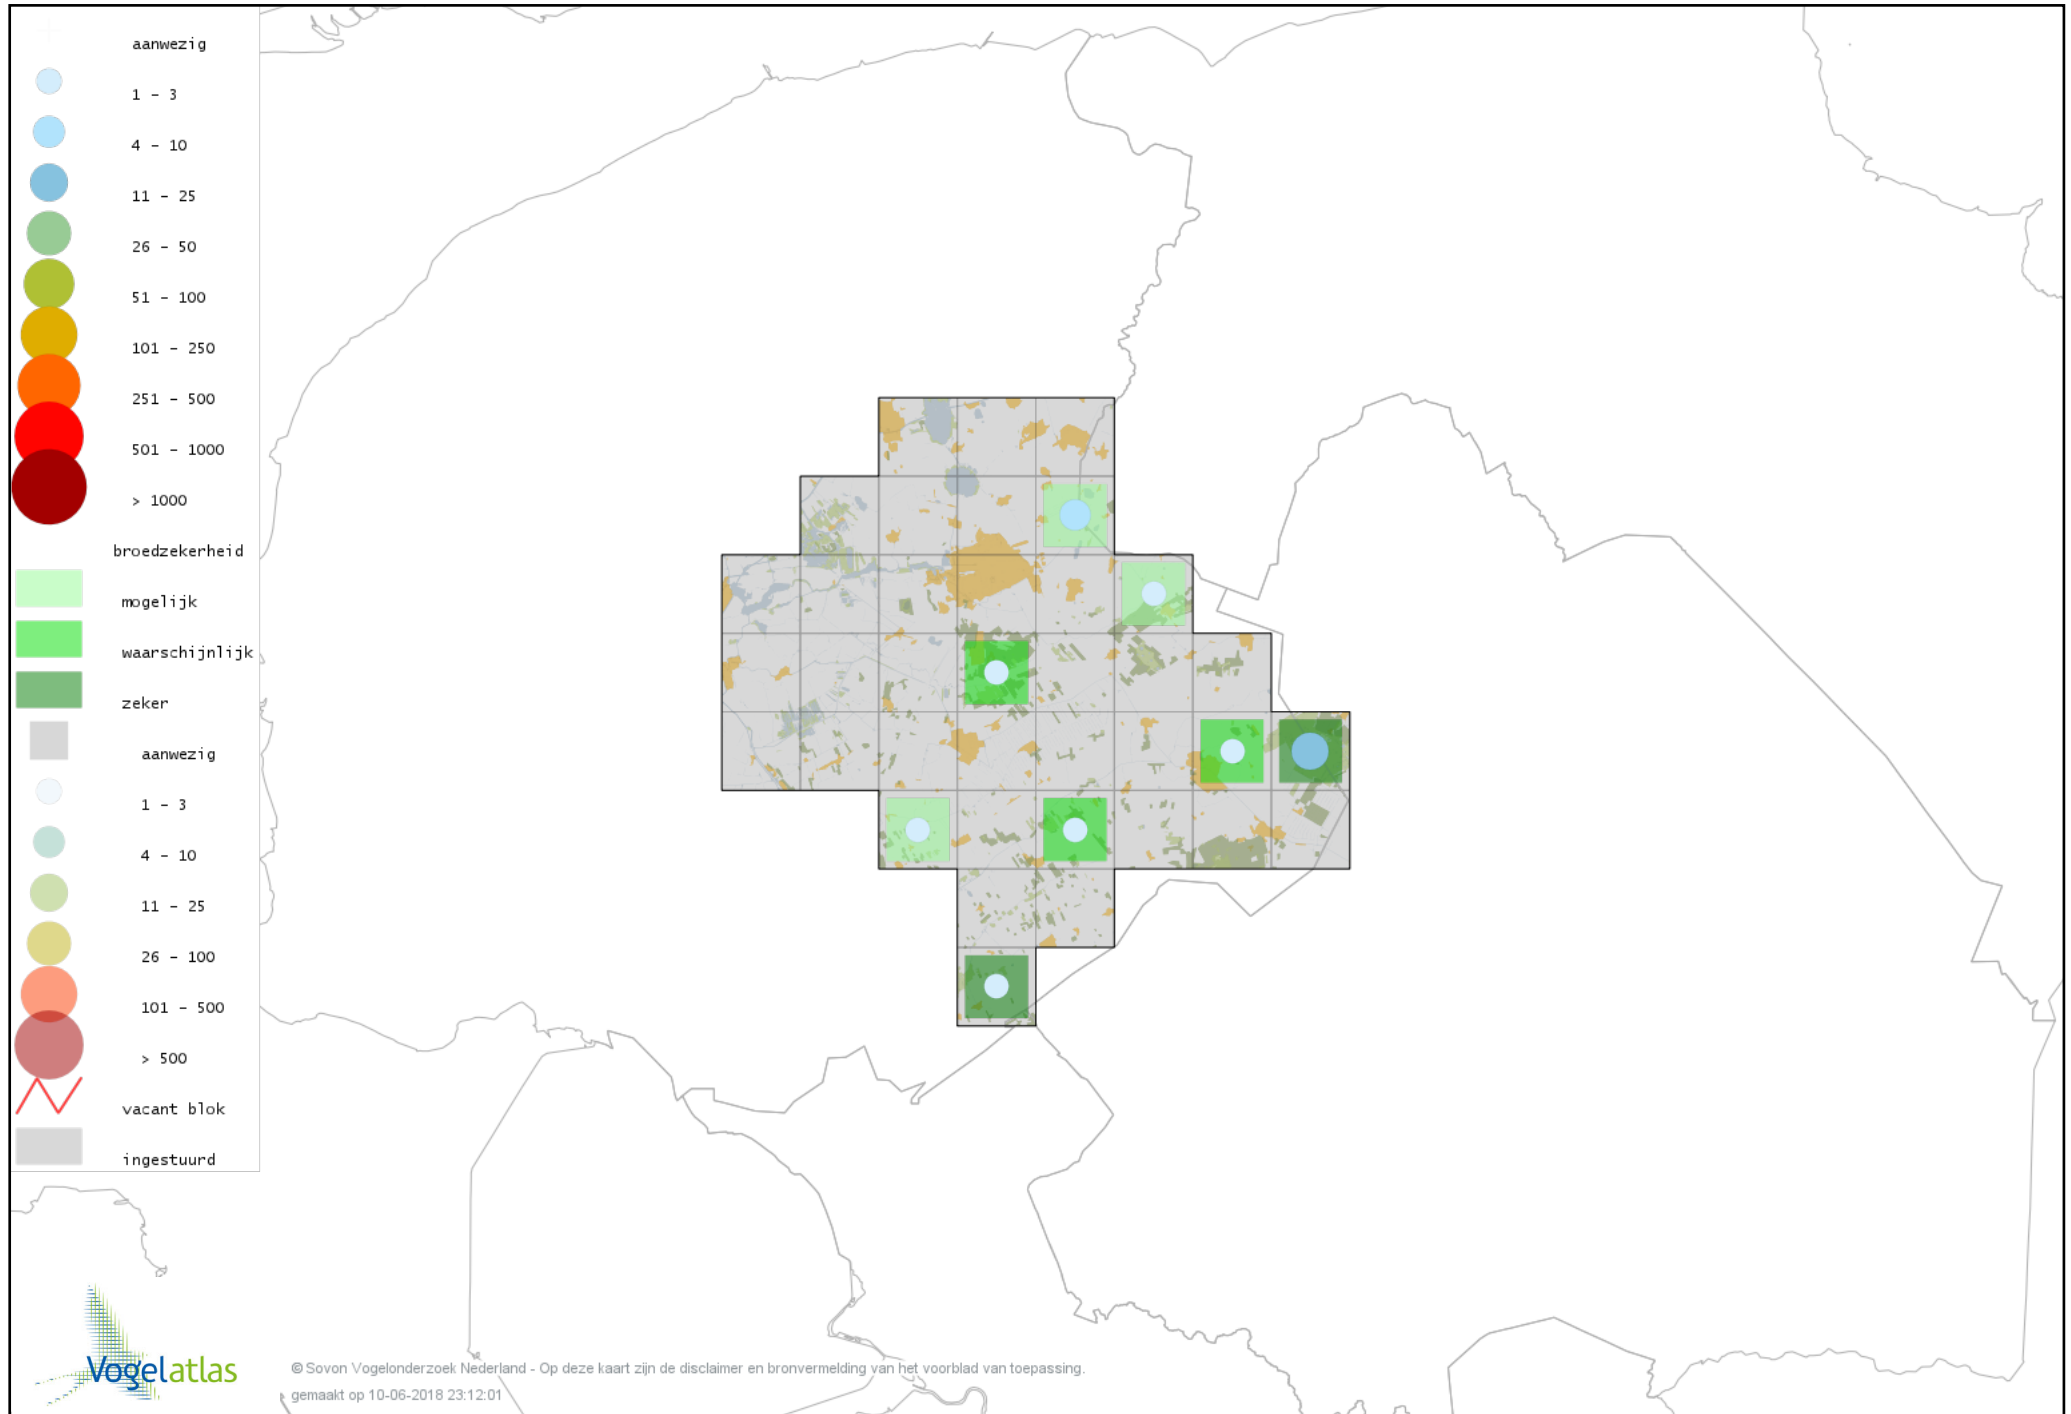

Voorlopige verspreidingskaart Grauwe Klauwier broedseizoen