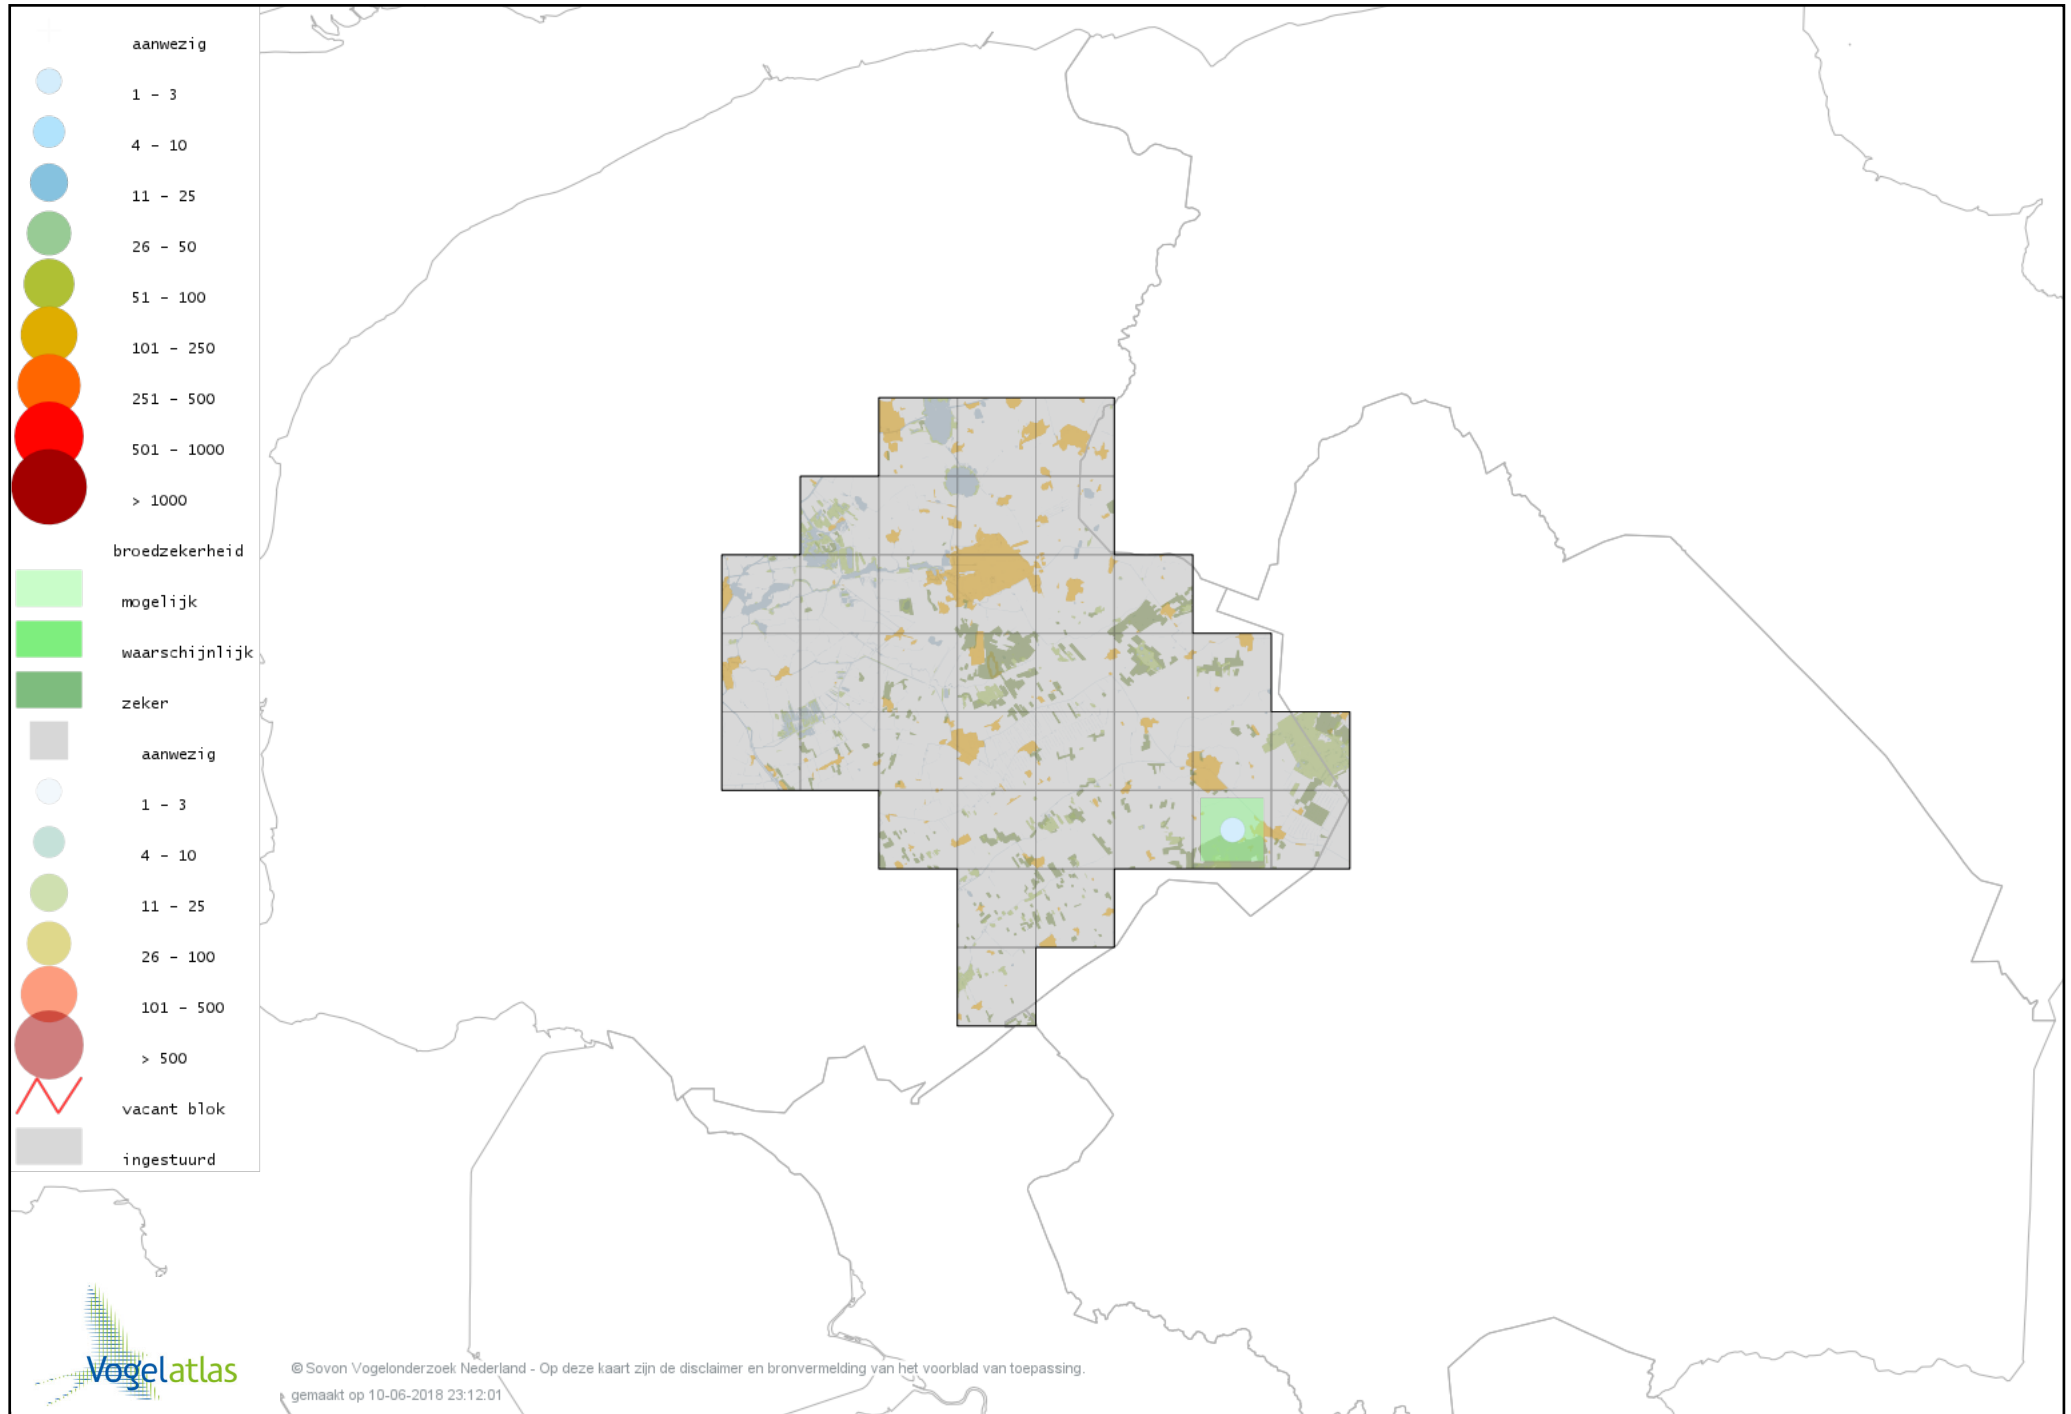

Voorlopige verspreidingskaart Beplijster broedseizoen