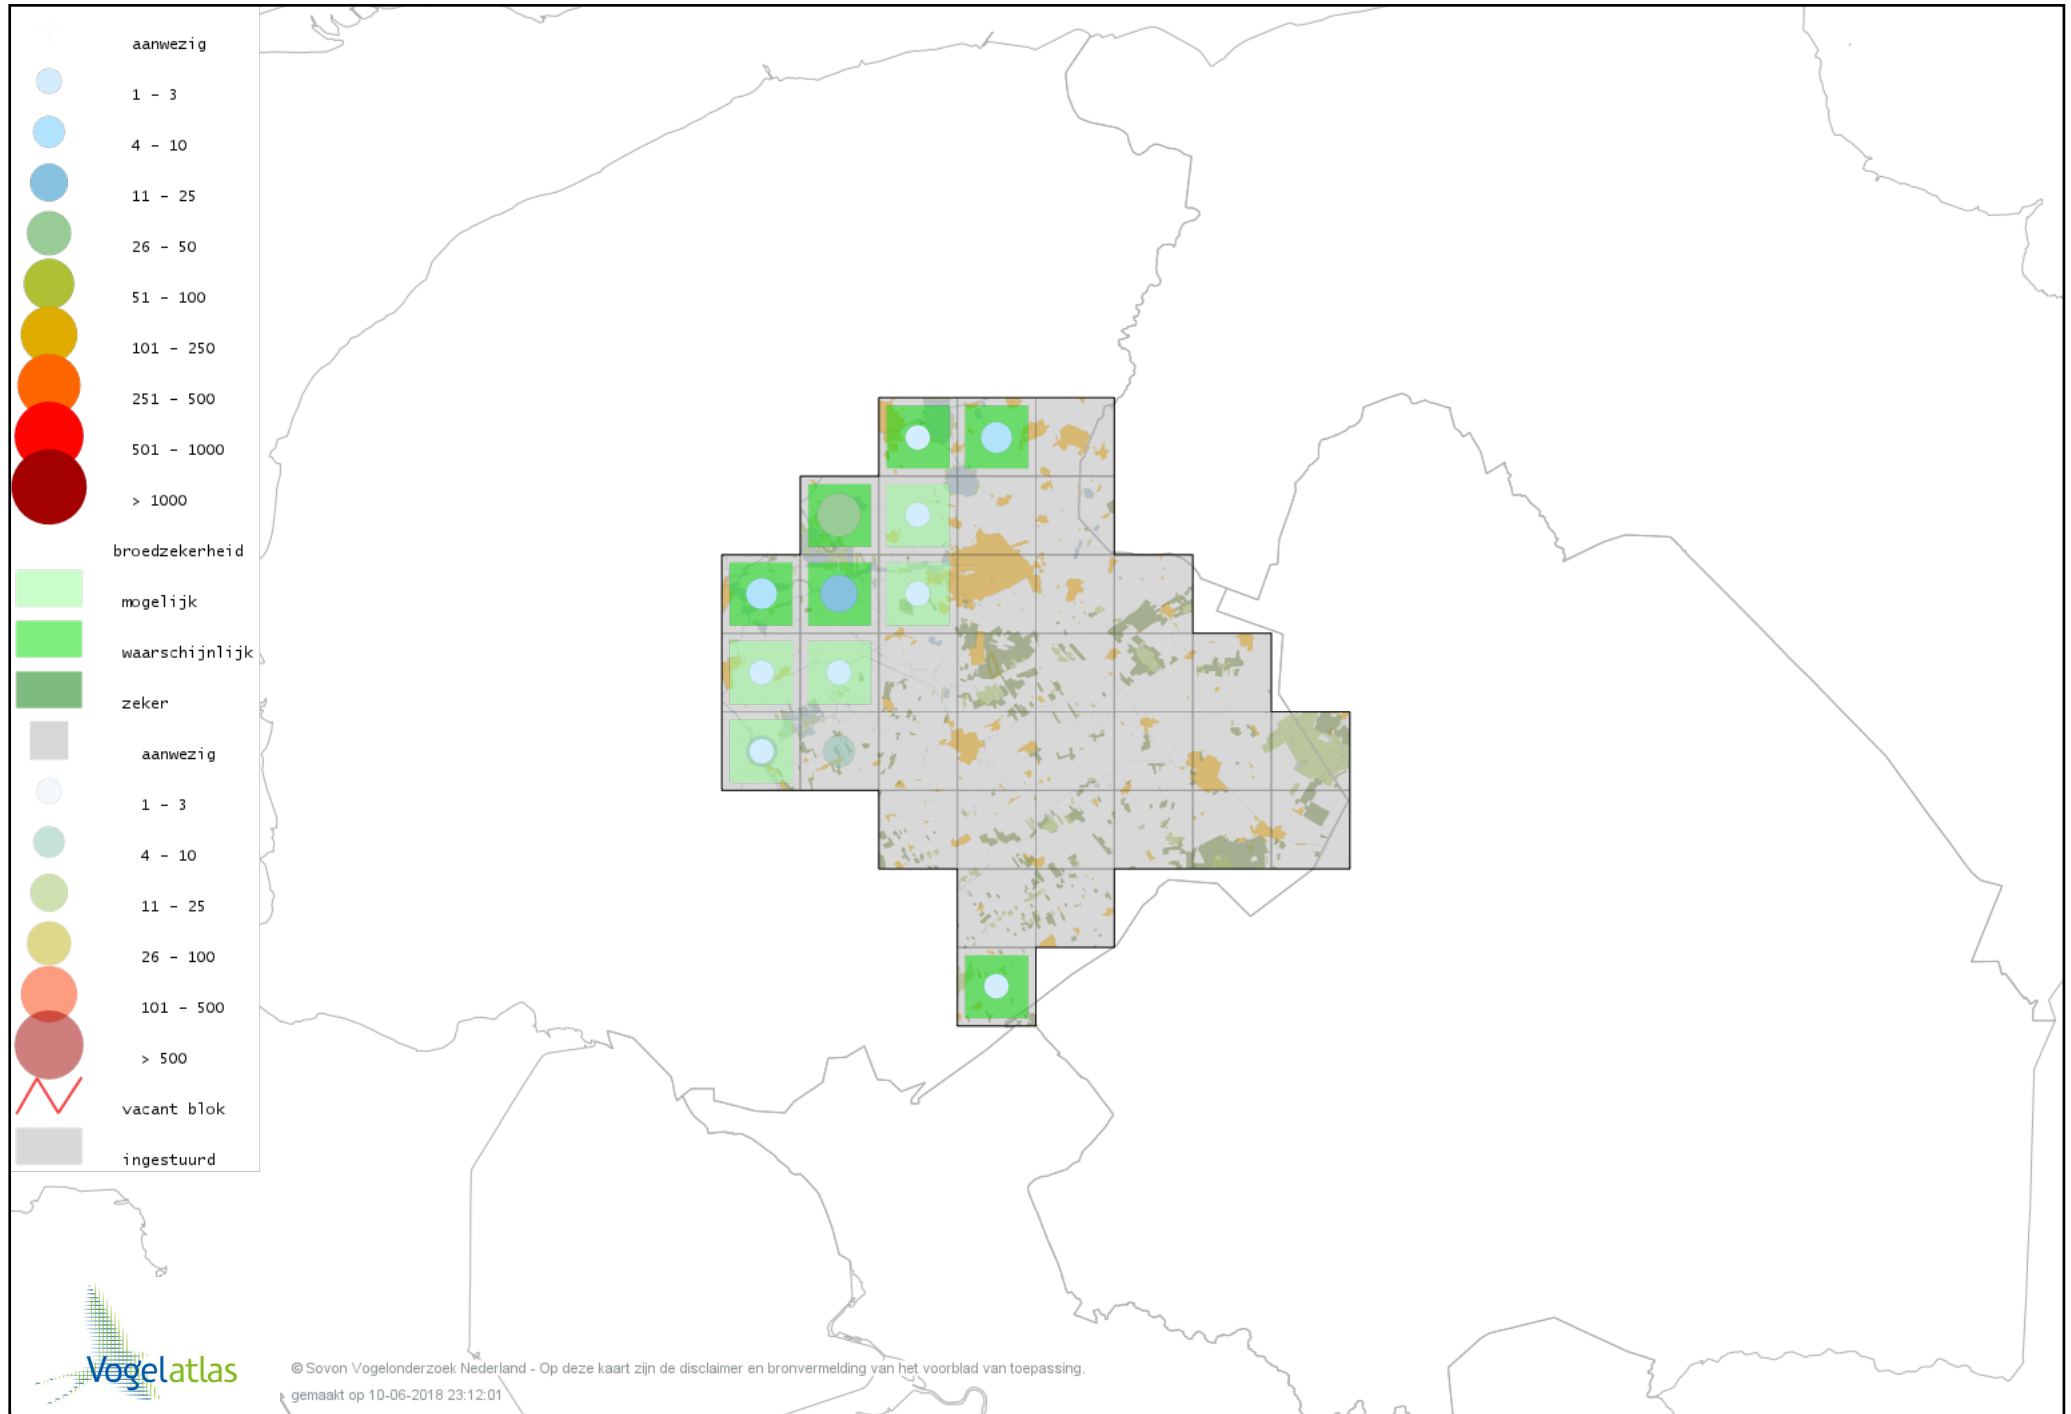

Voorlopige verspreidingskaart Snor broedseizoen