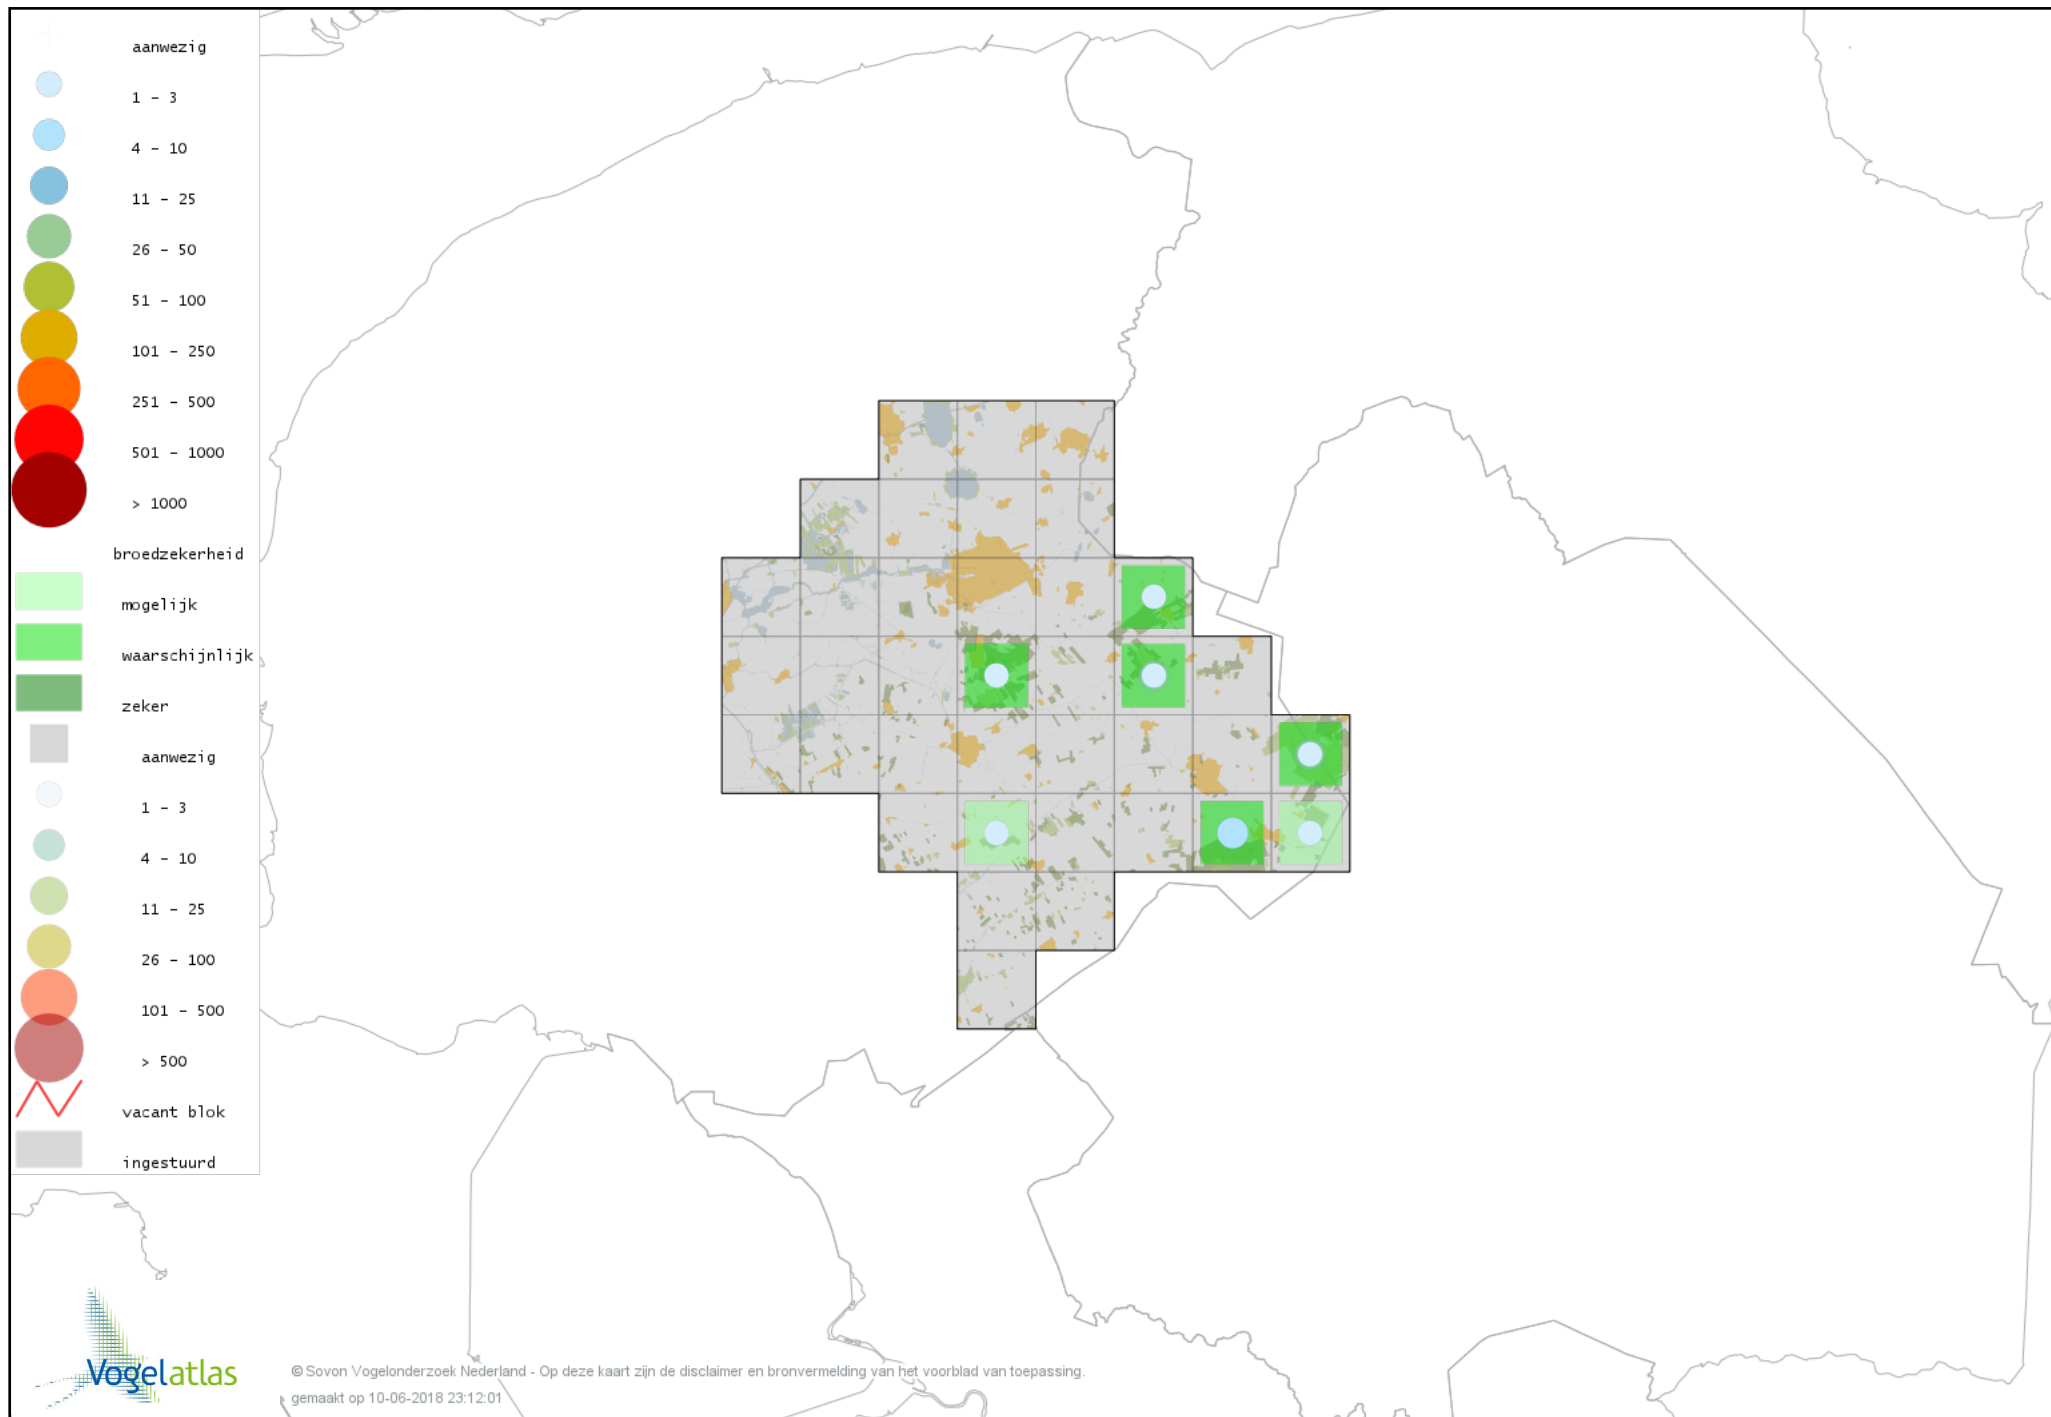

Voorlopige verspreidingskaart Houtsnip broedseizoen