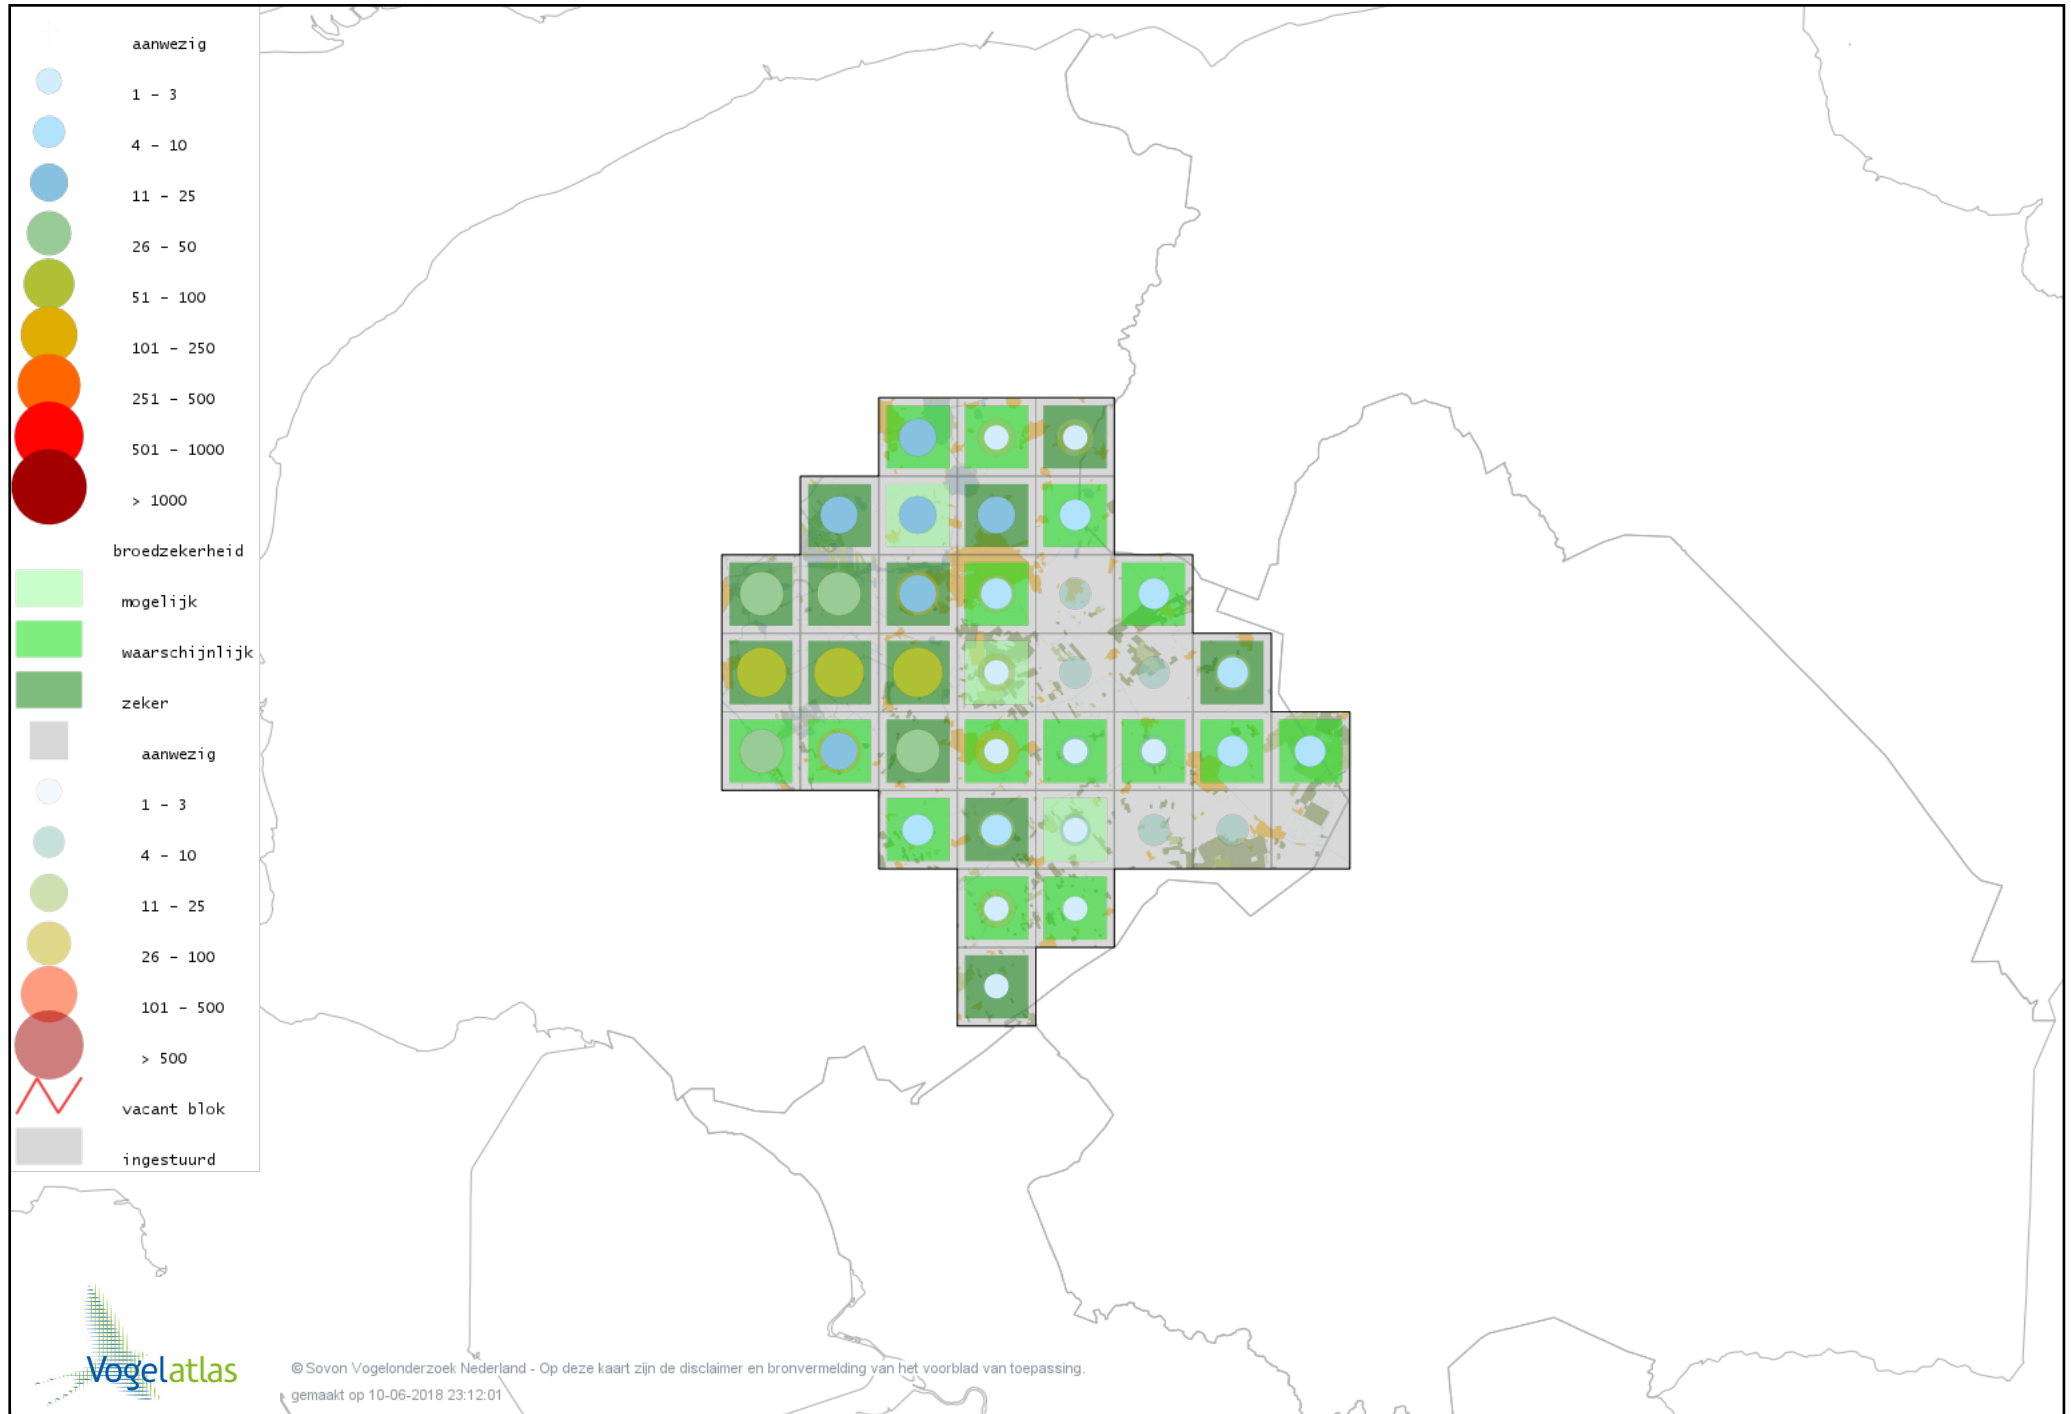

Voorlopige verspreidingskaart Tureluur broedseizoen