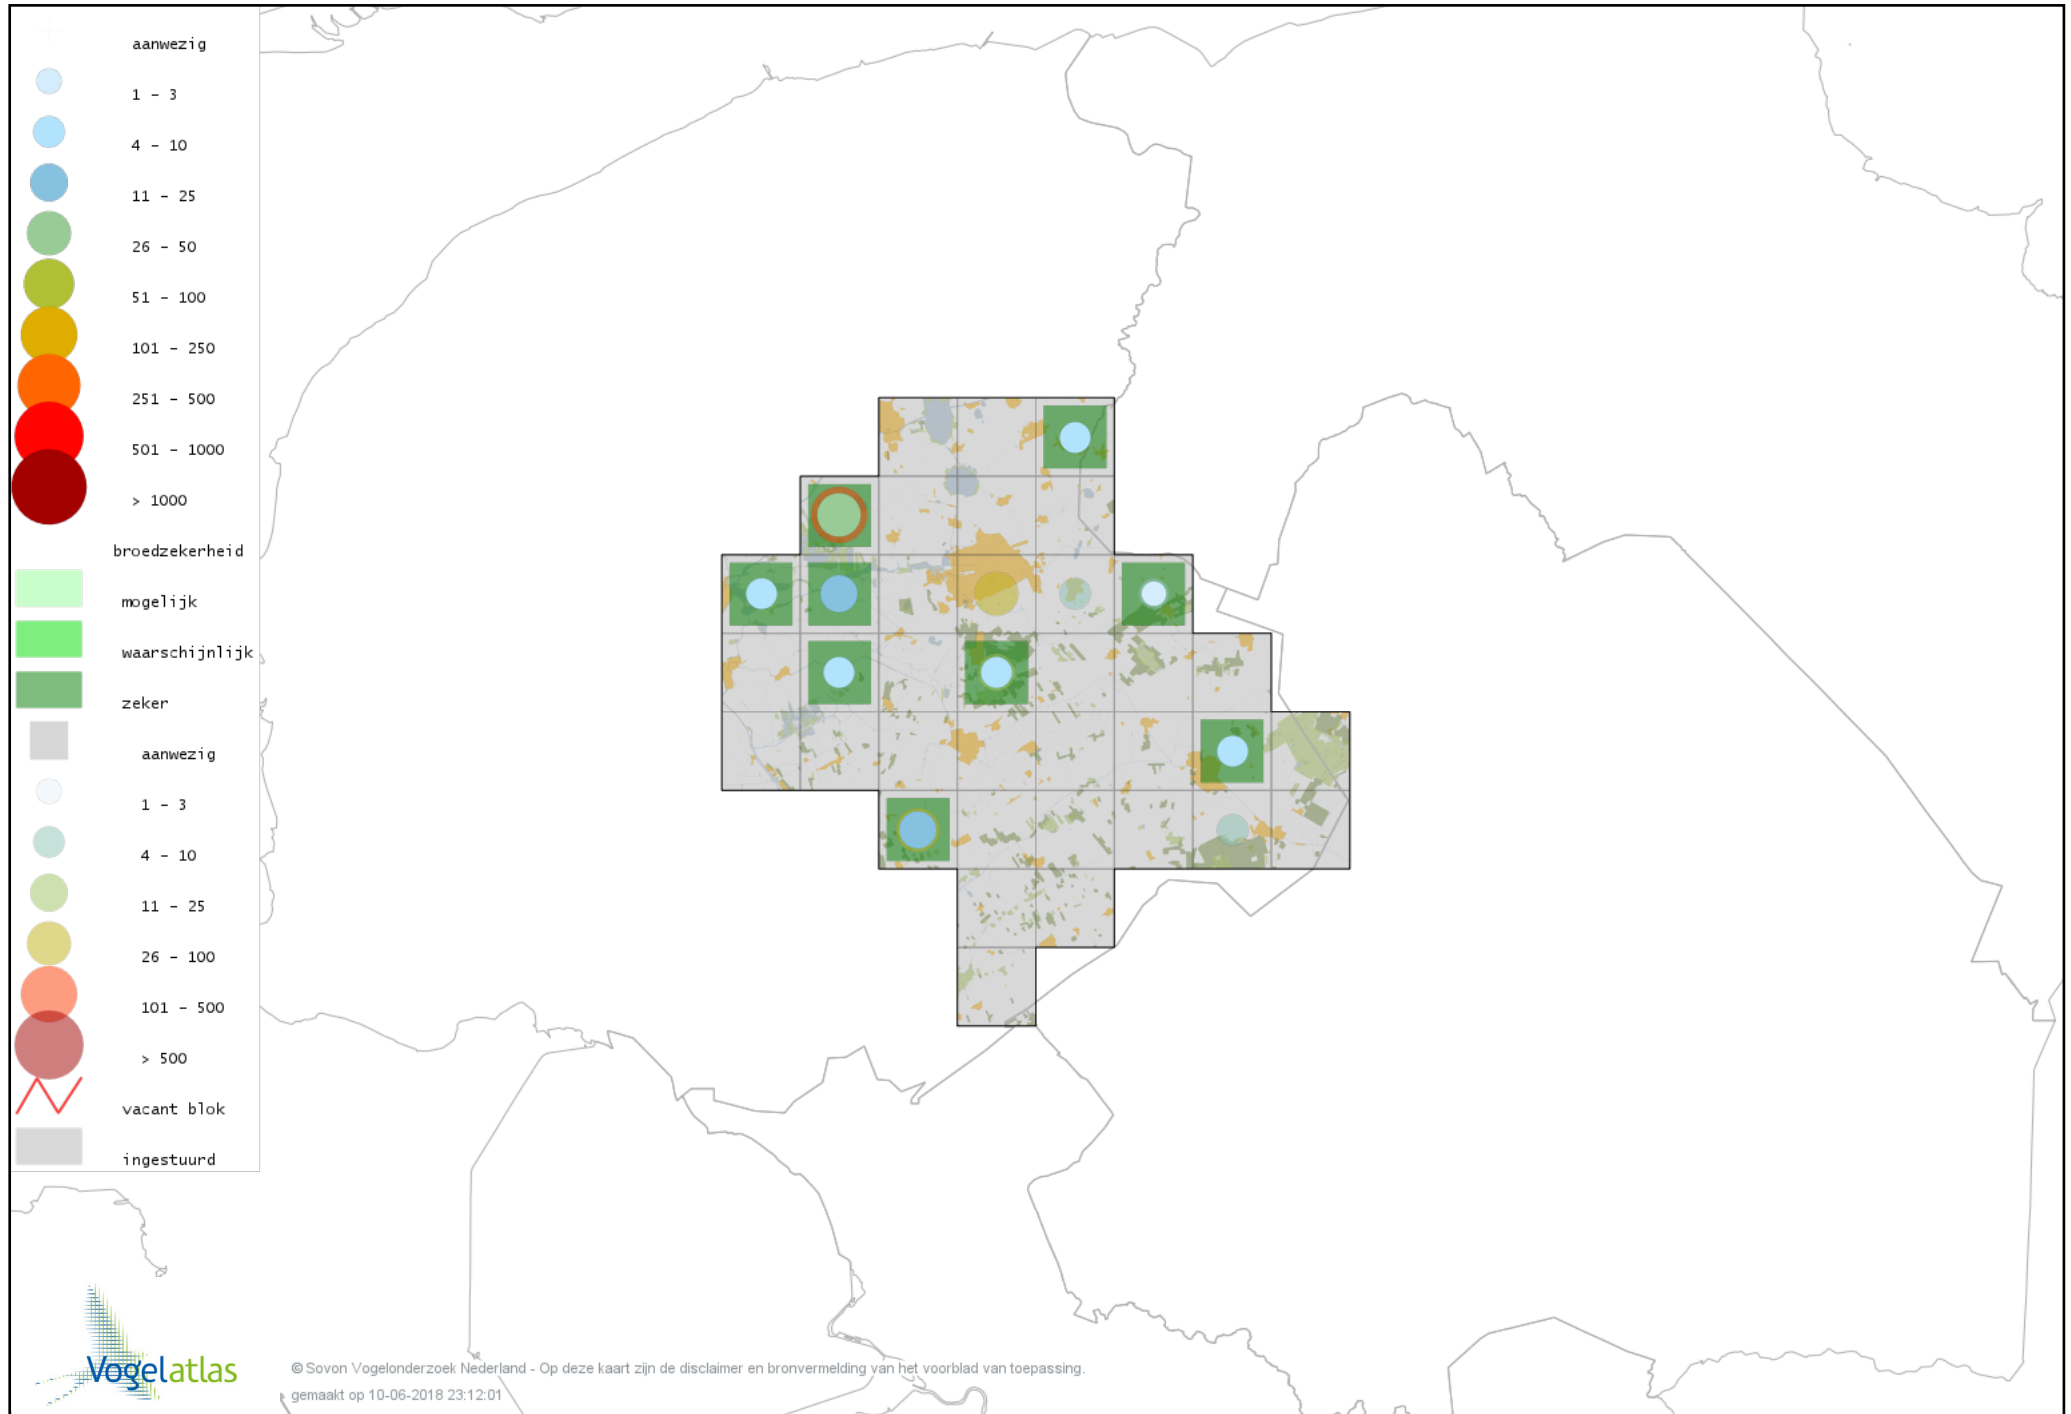

Voorlopige verspreidingskaart Blauwe Reiger broedseizoen