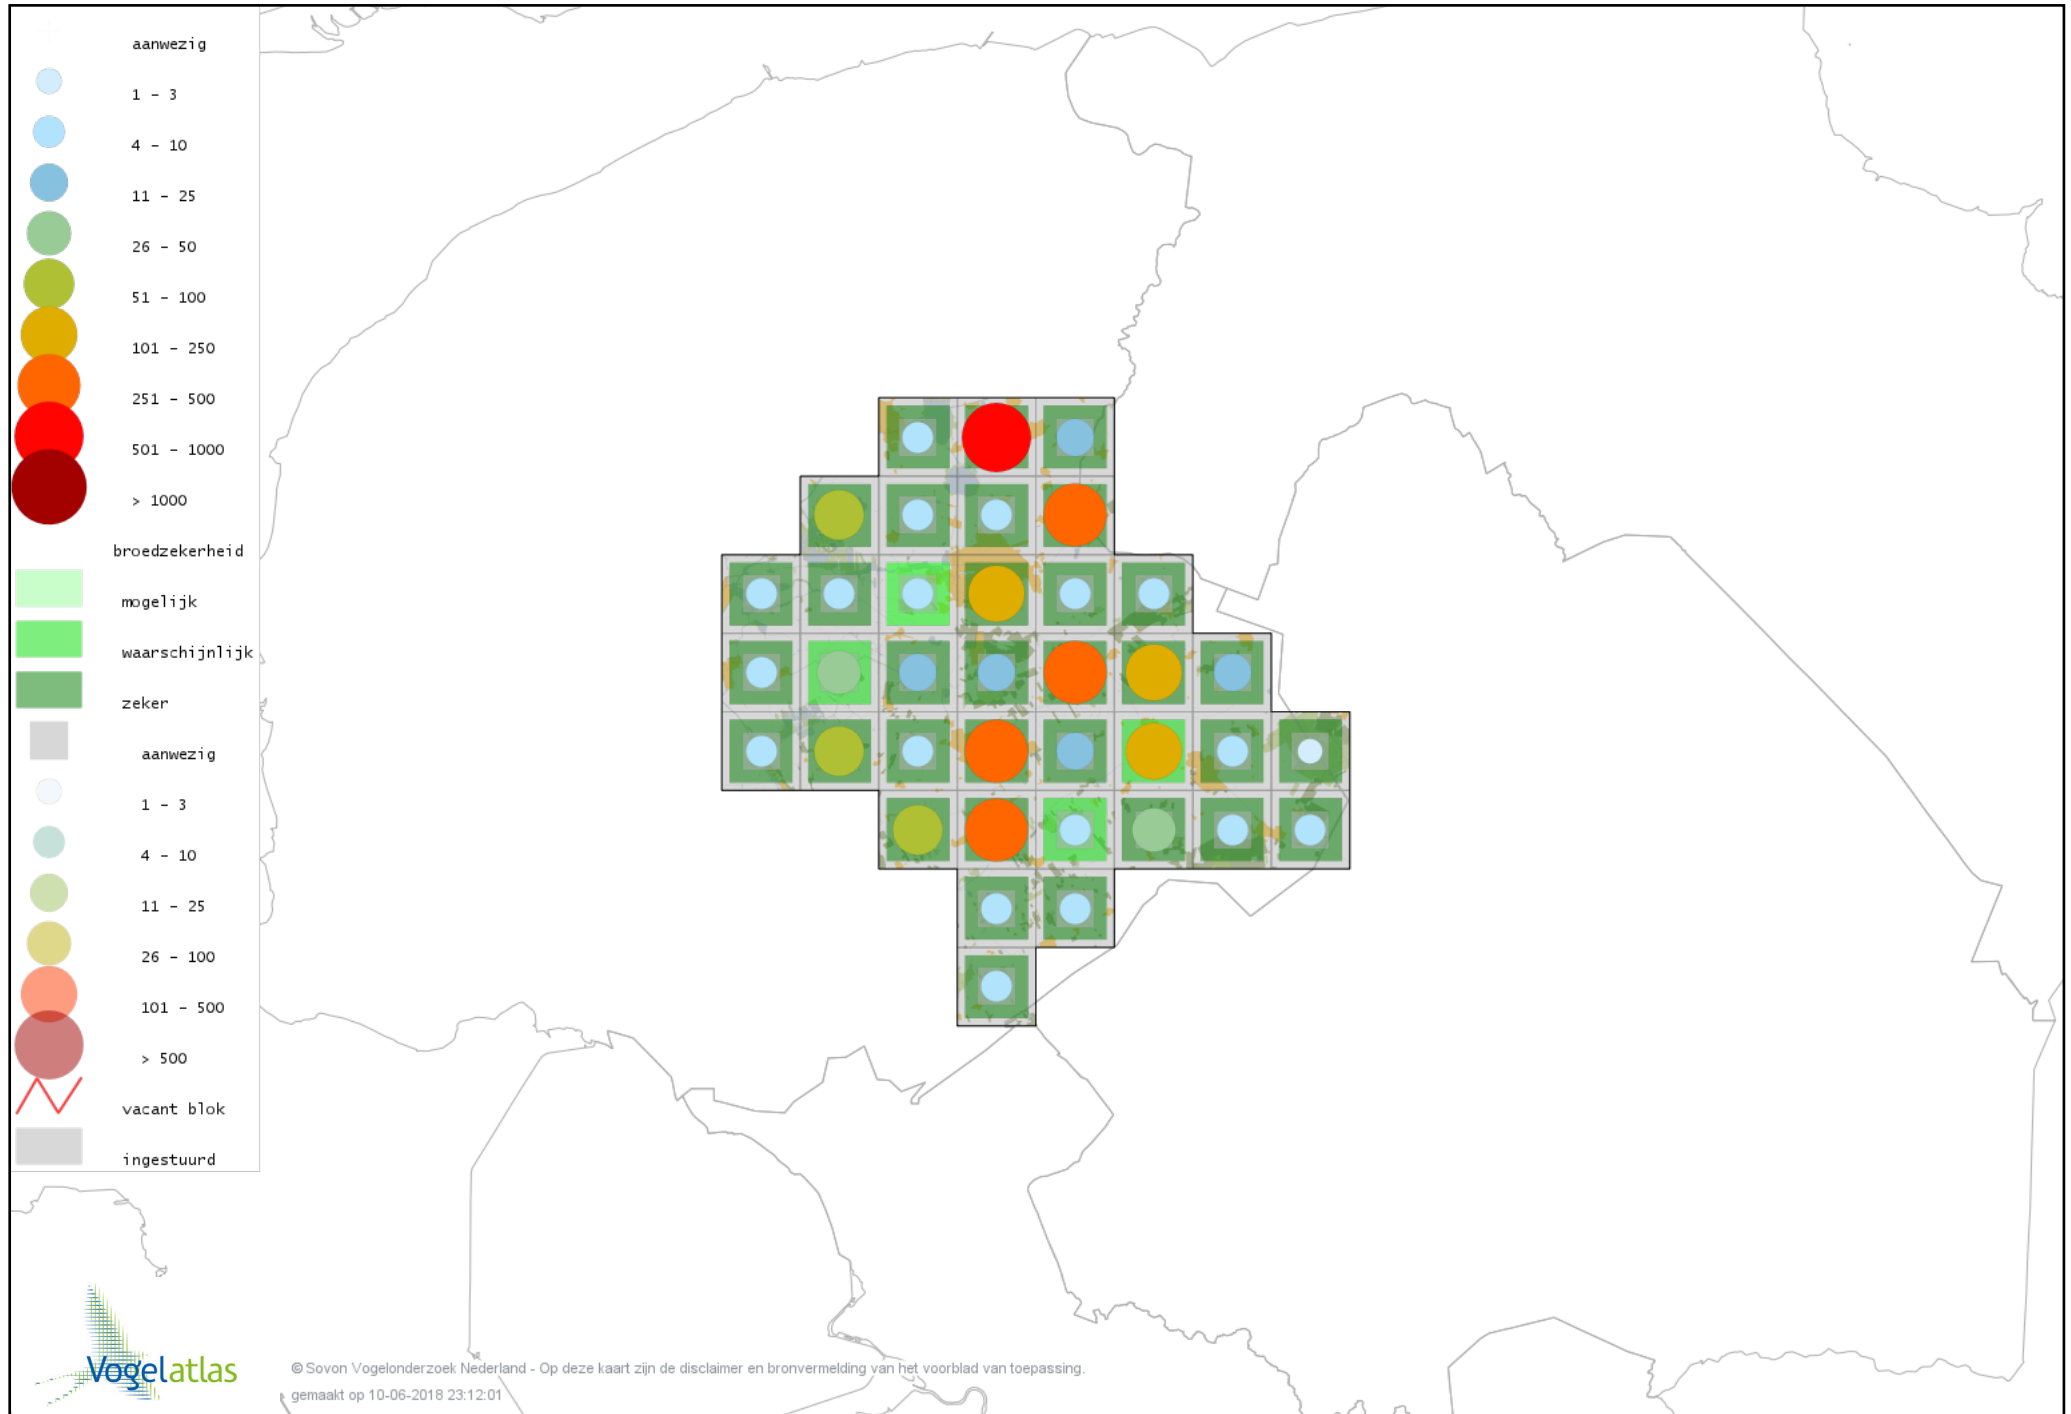

Voorlopige verspreidingskaart Merel broedseizoen