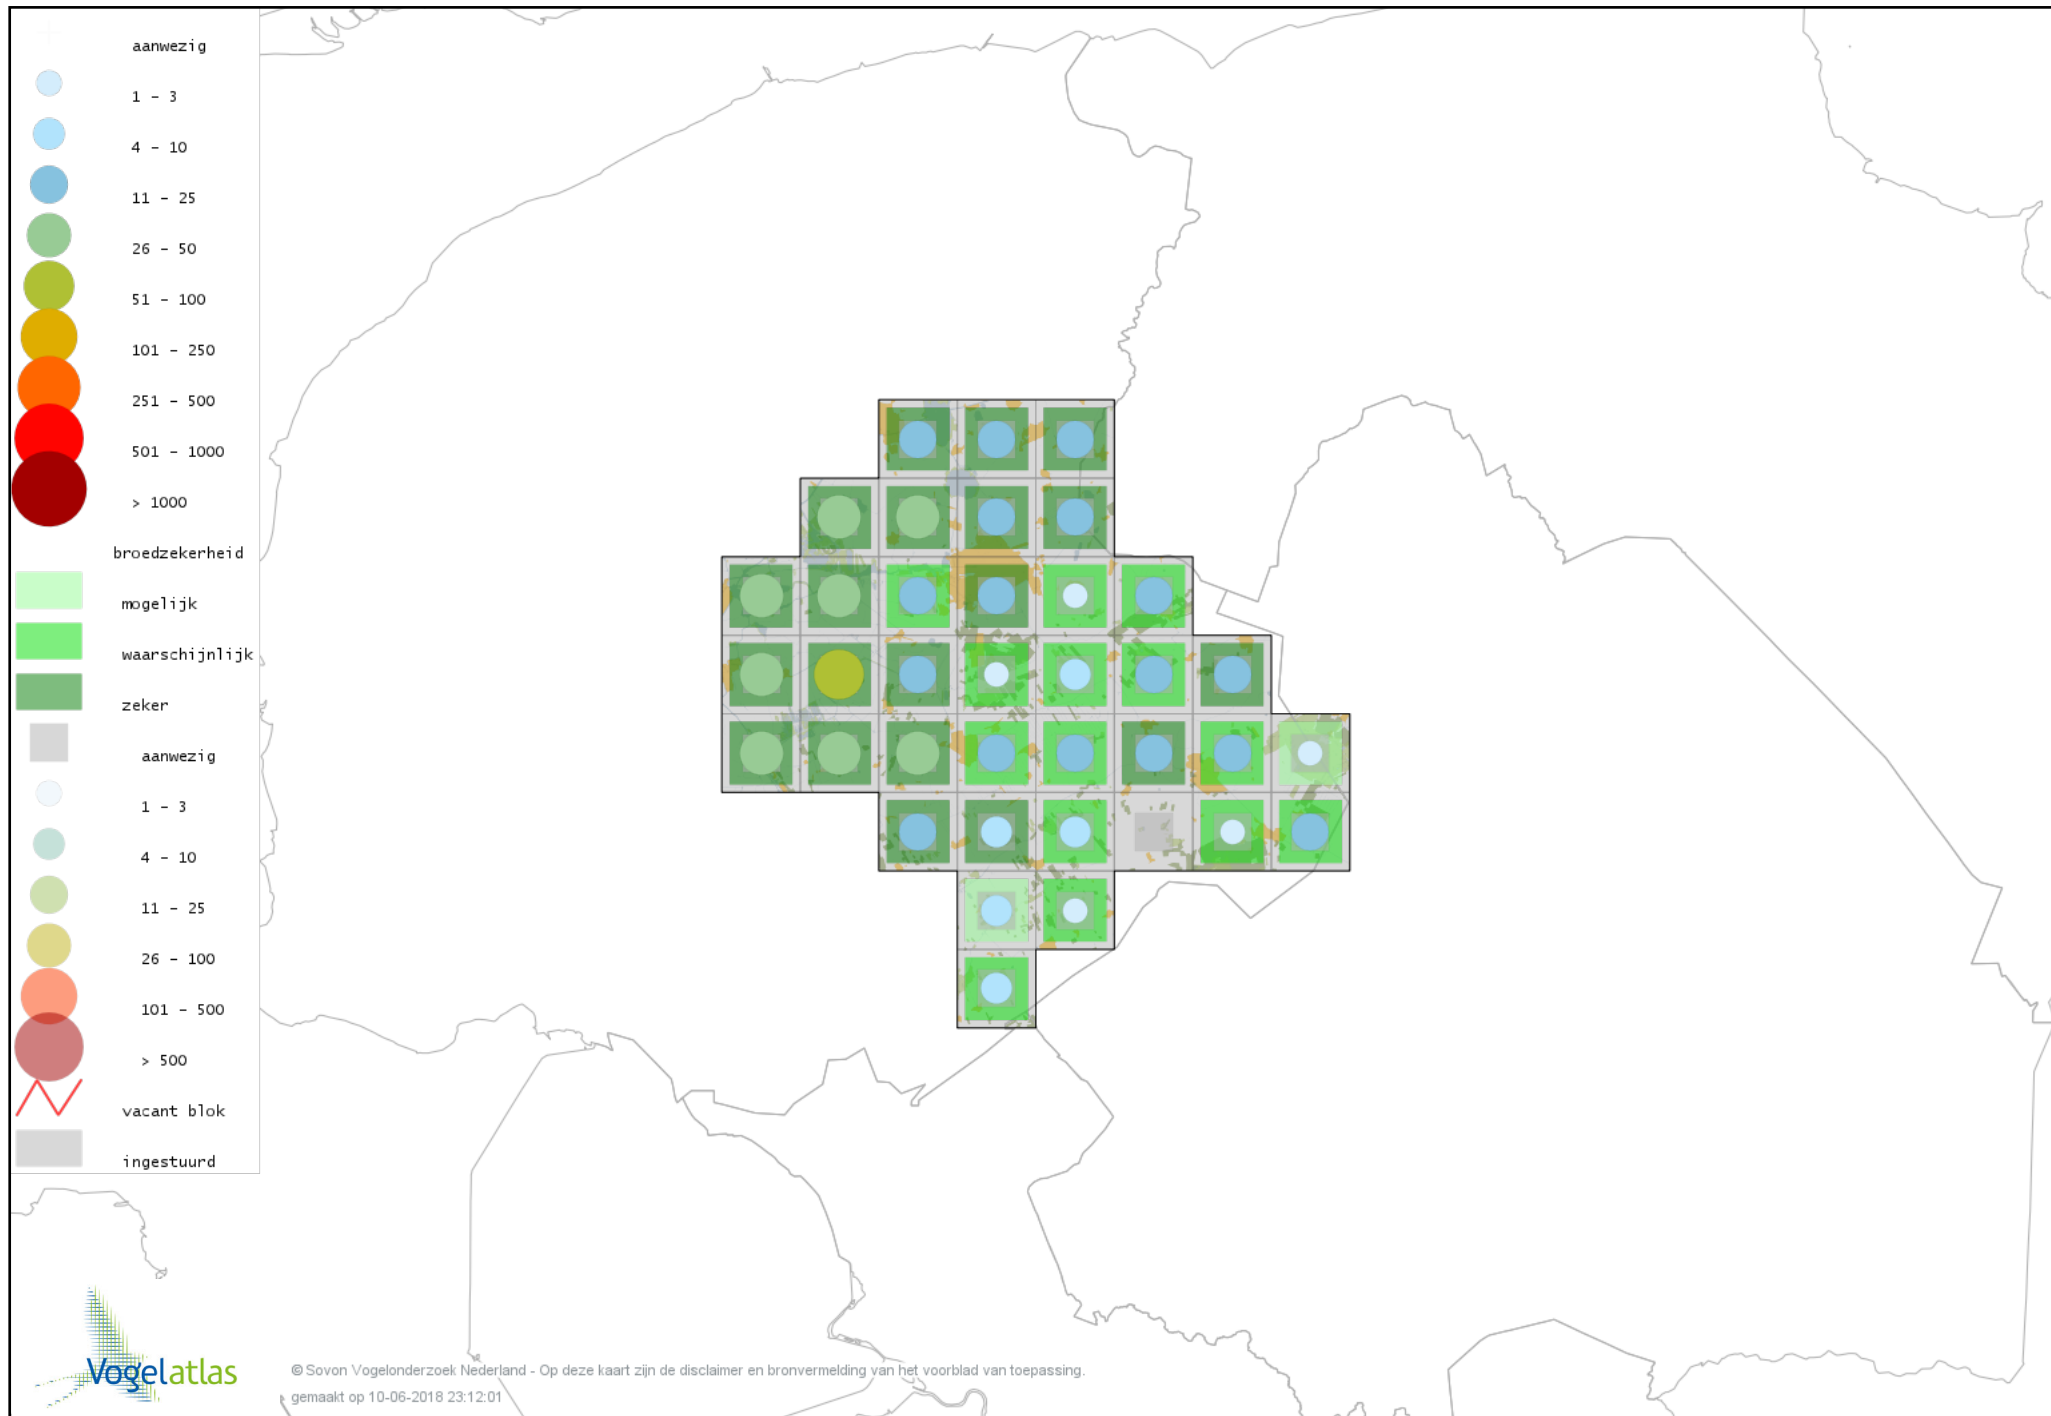

Voorlopige verspreidingskaart Scholekster broedseizoen