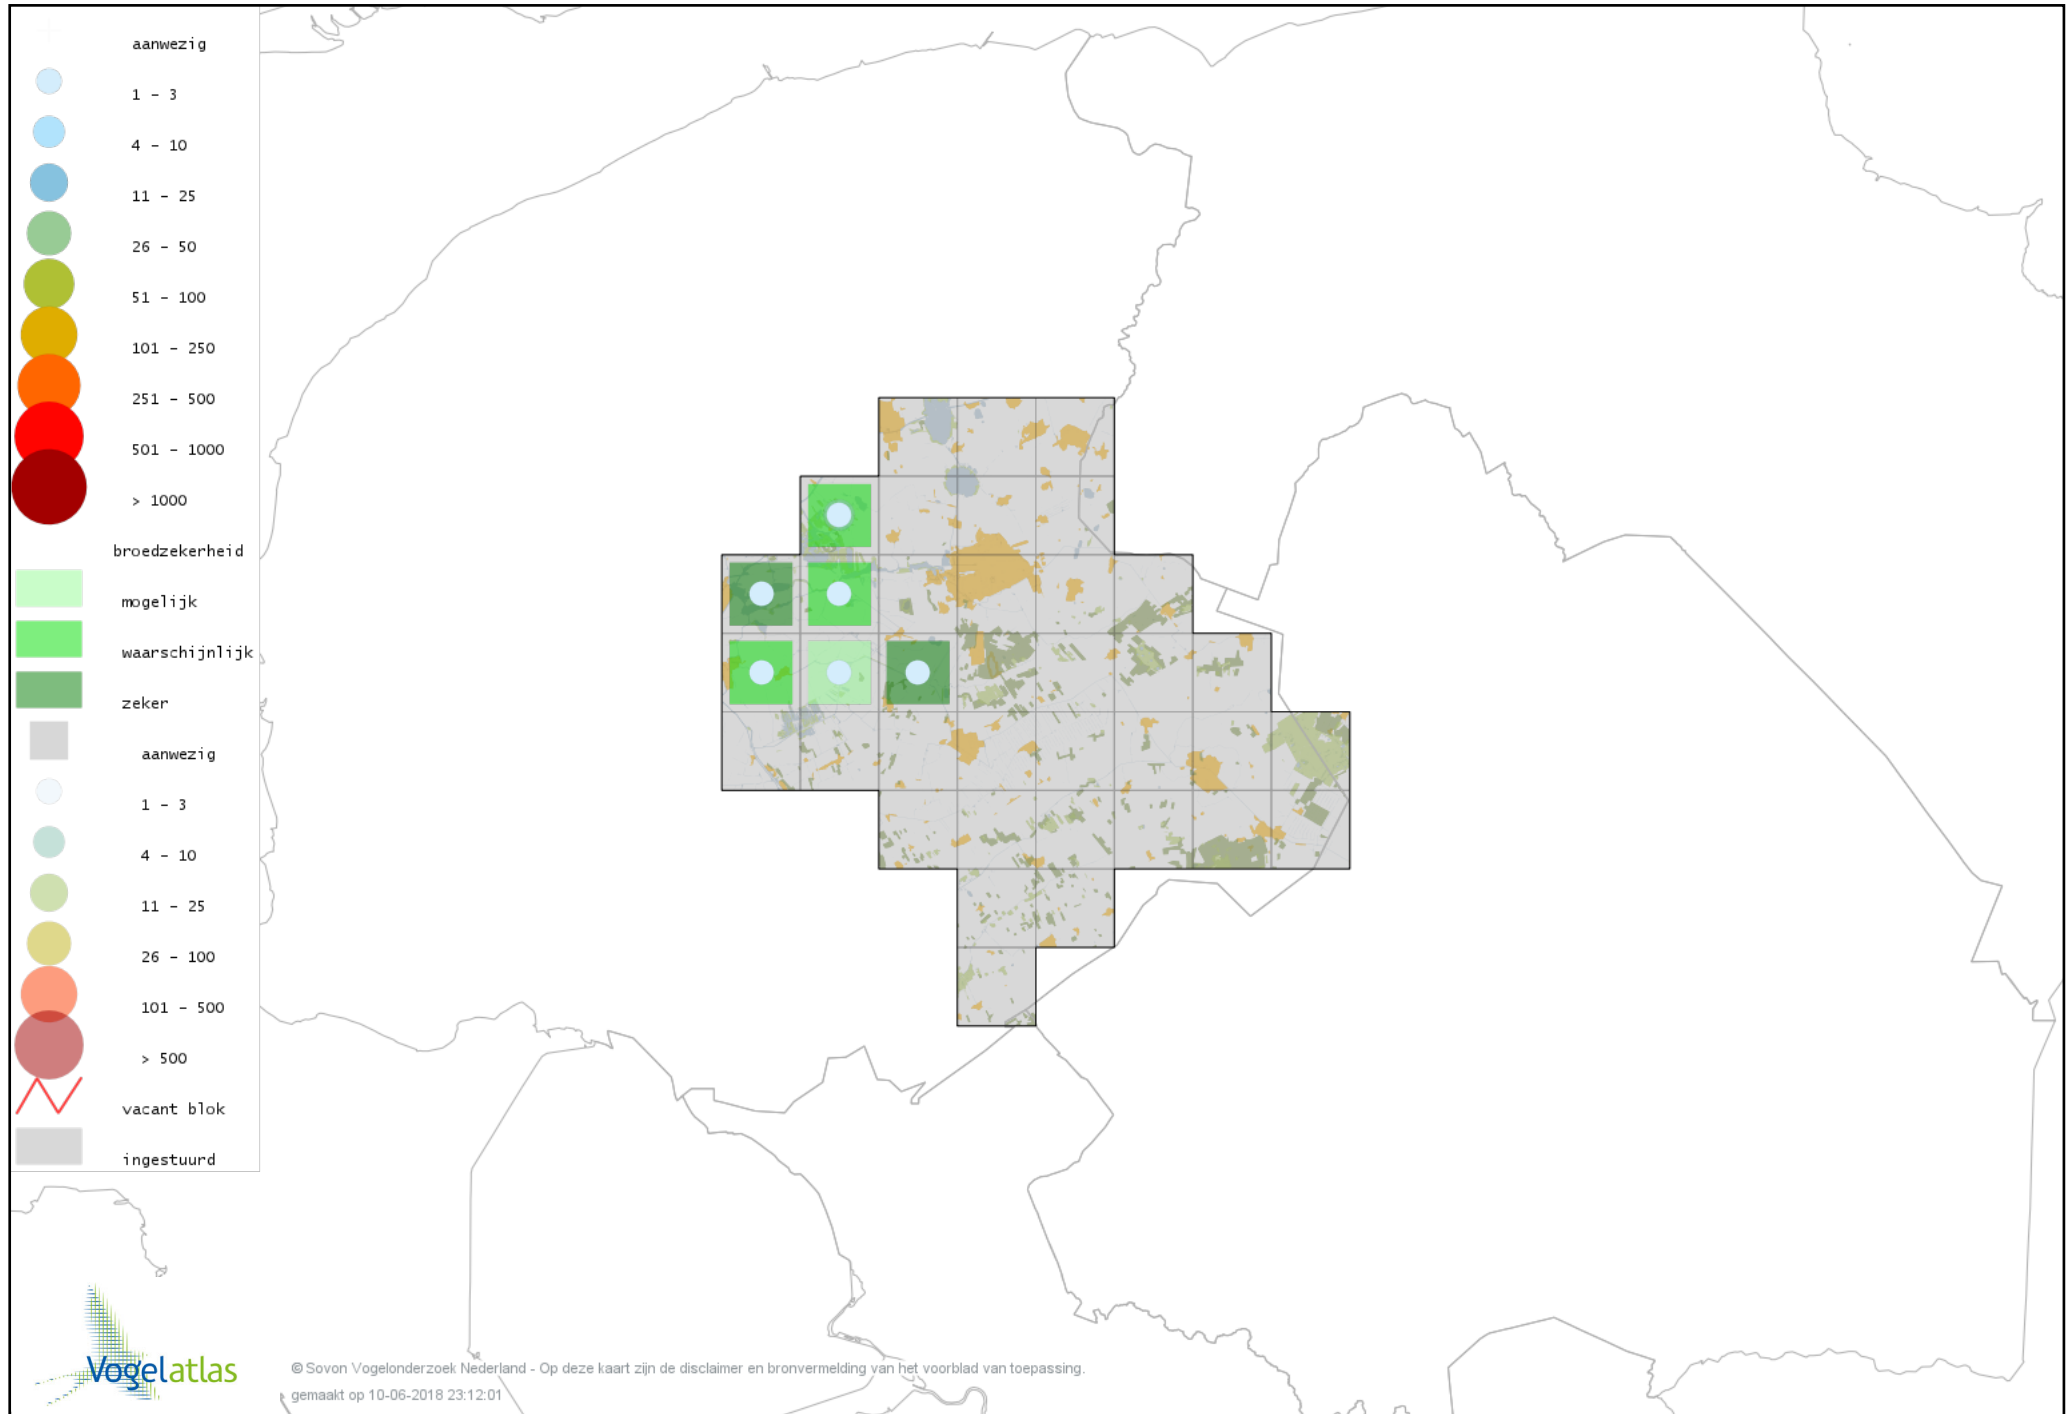

Voorlopige verspreidingskaart Kolgans broedseizoen