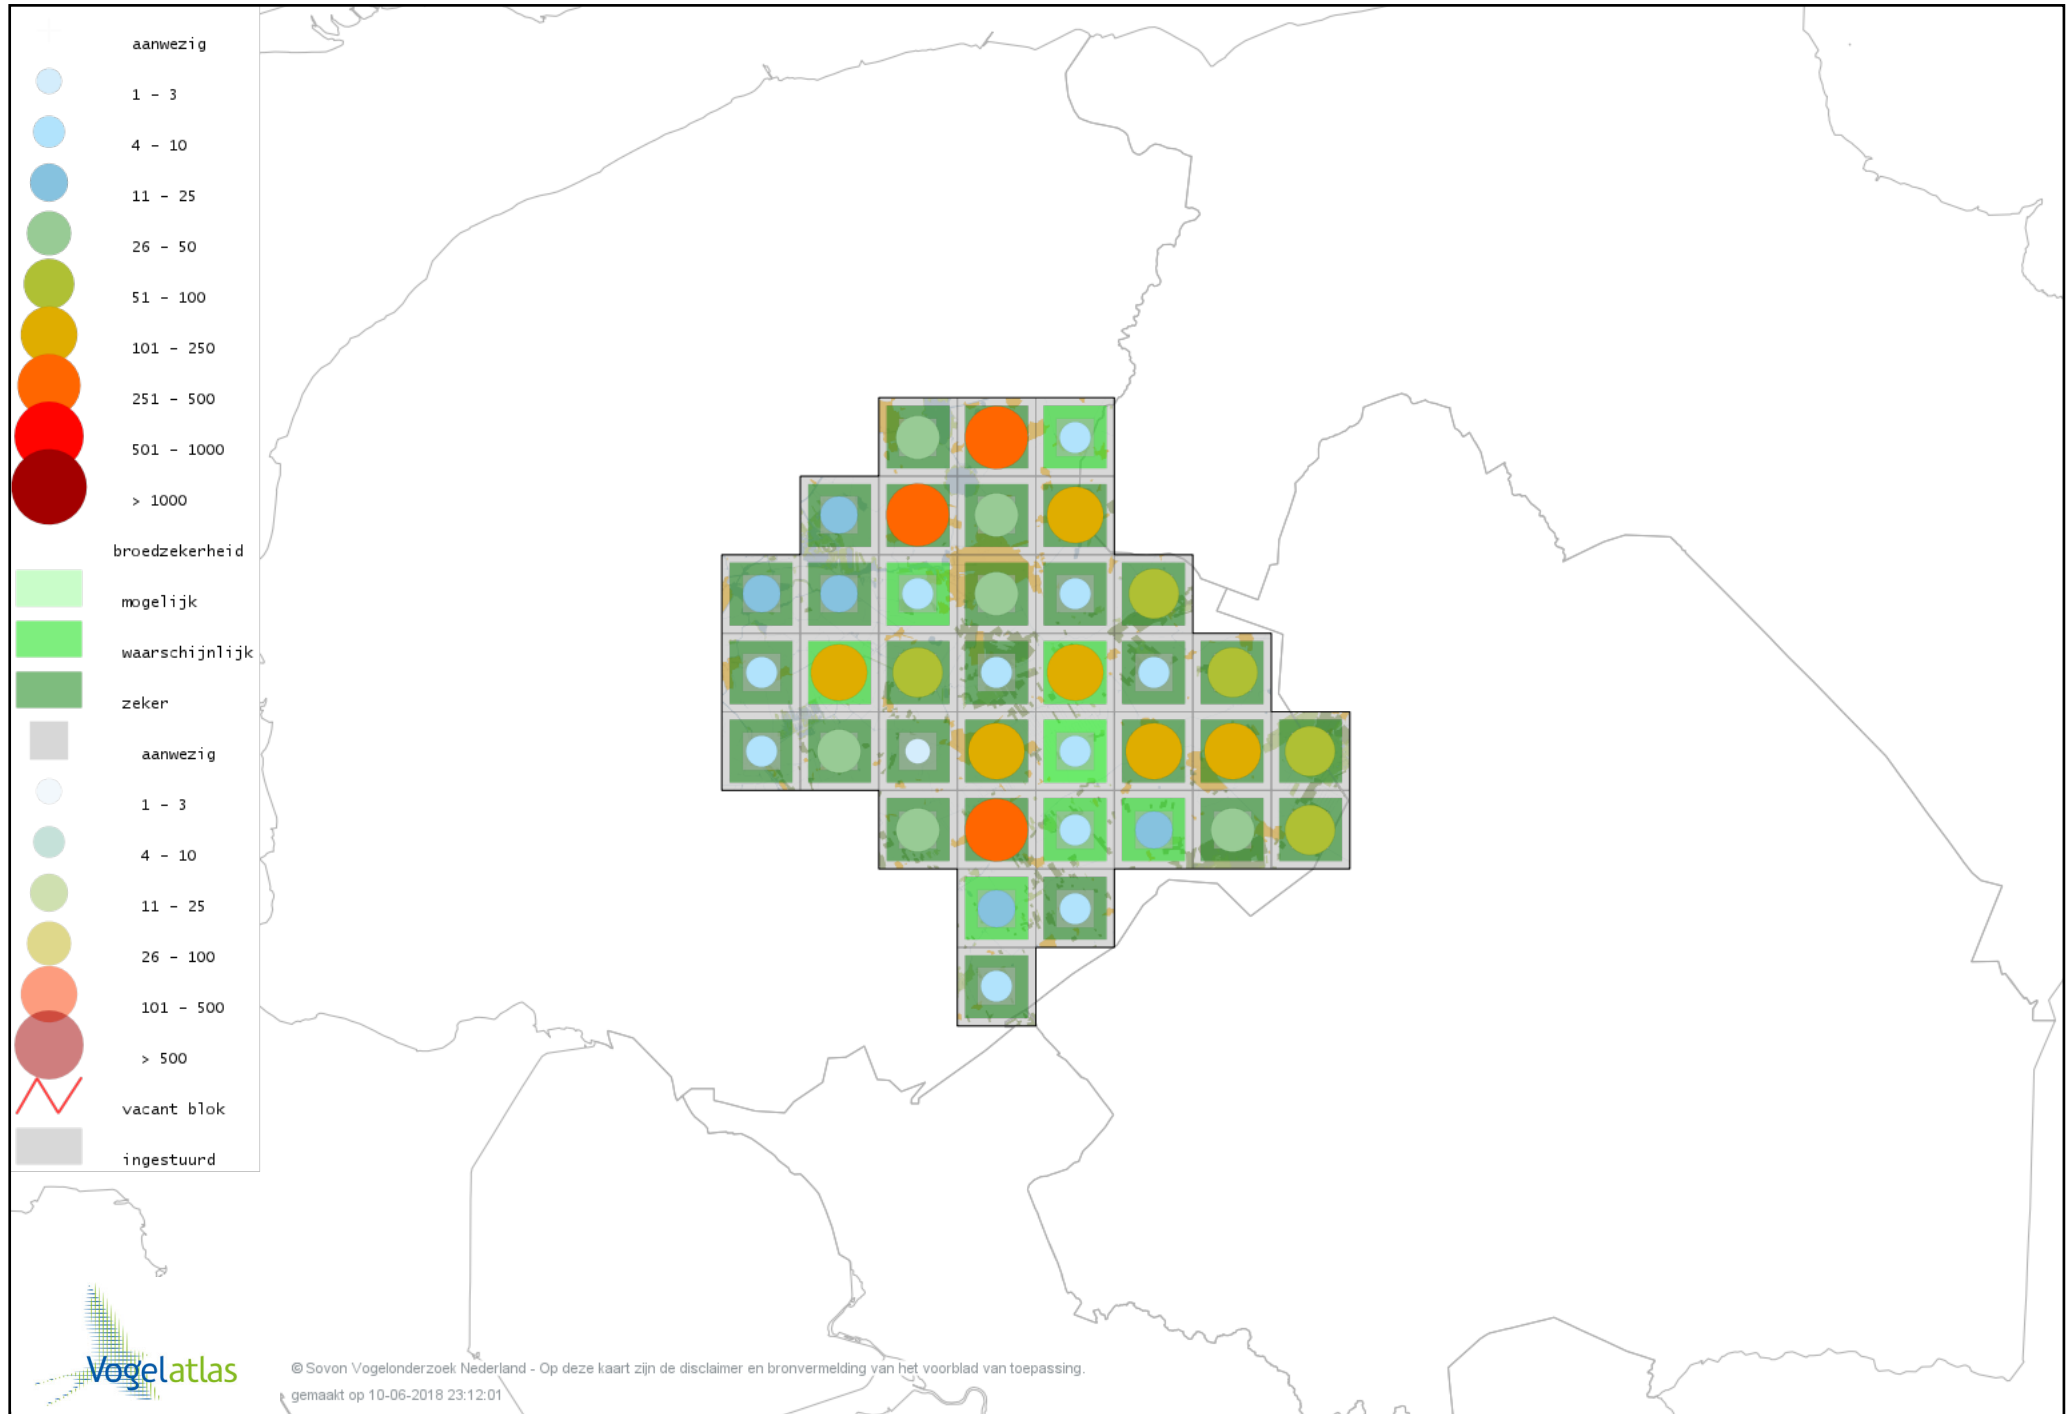

Voorlopige verspreidingskaart Boerenzwaluw broedseizoen