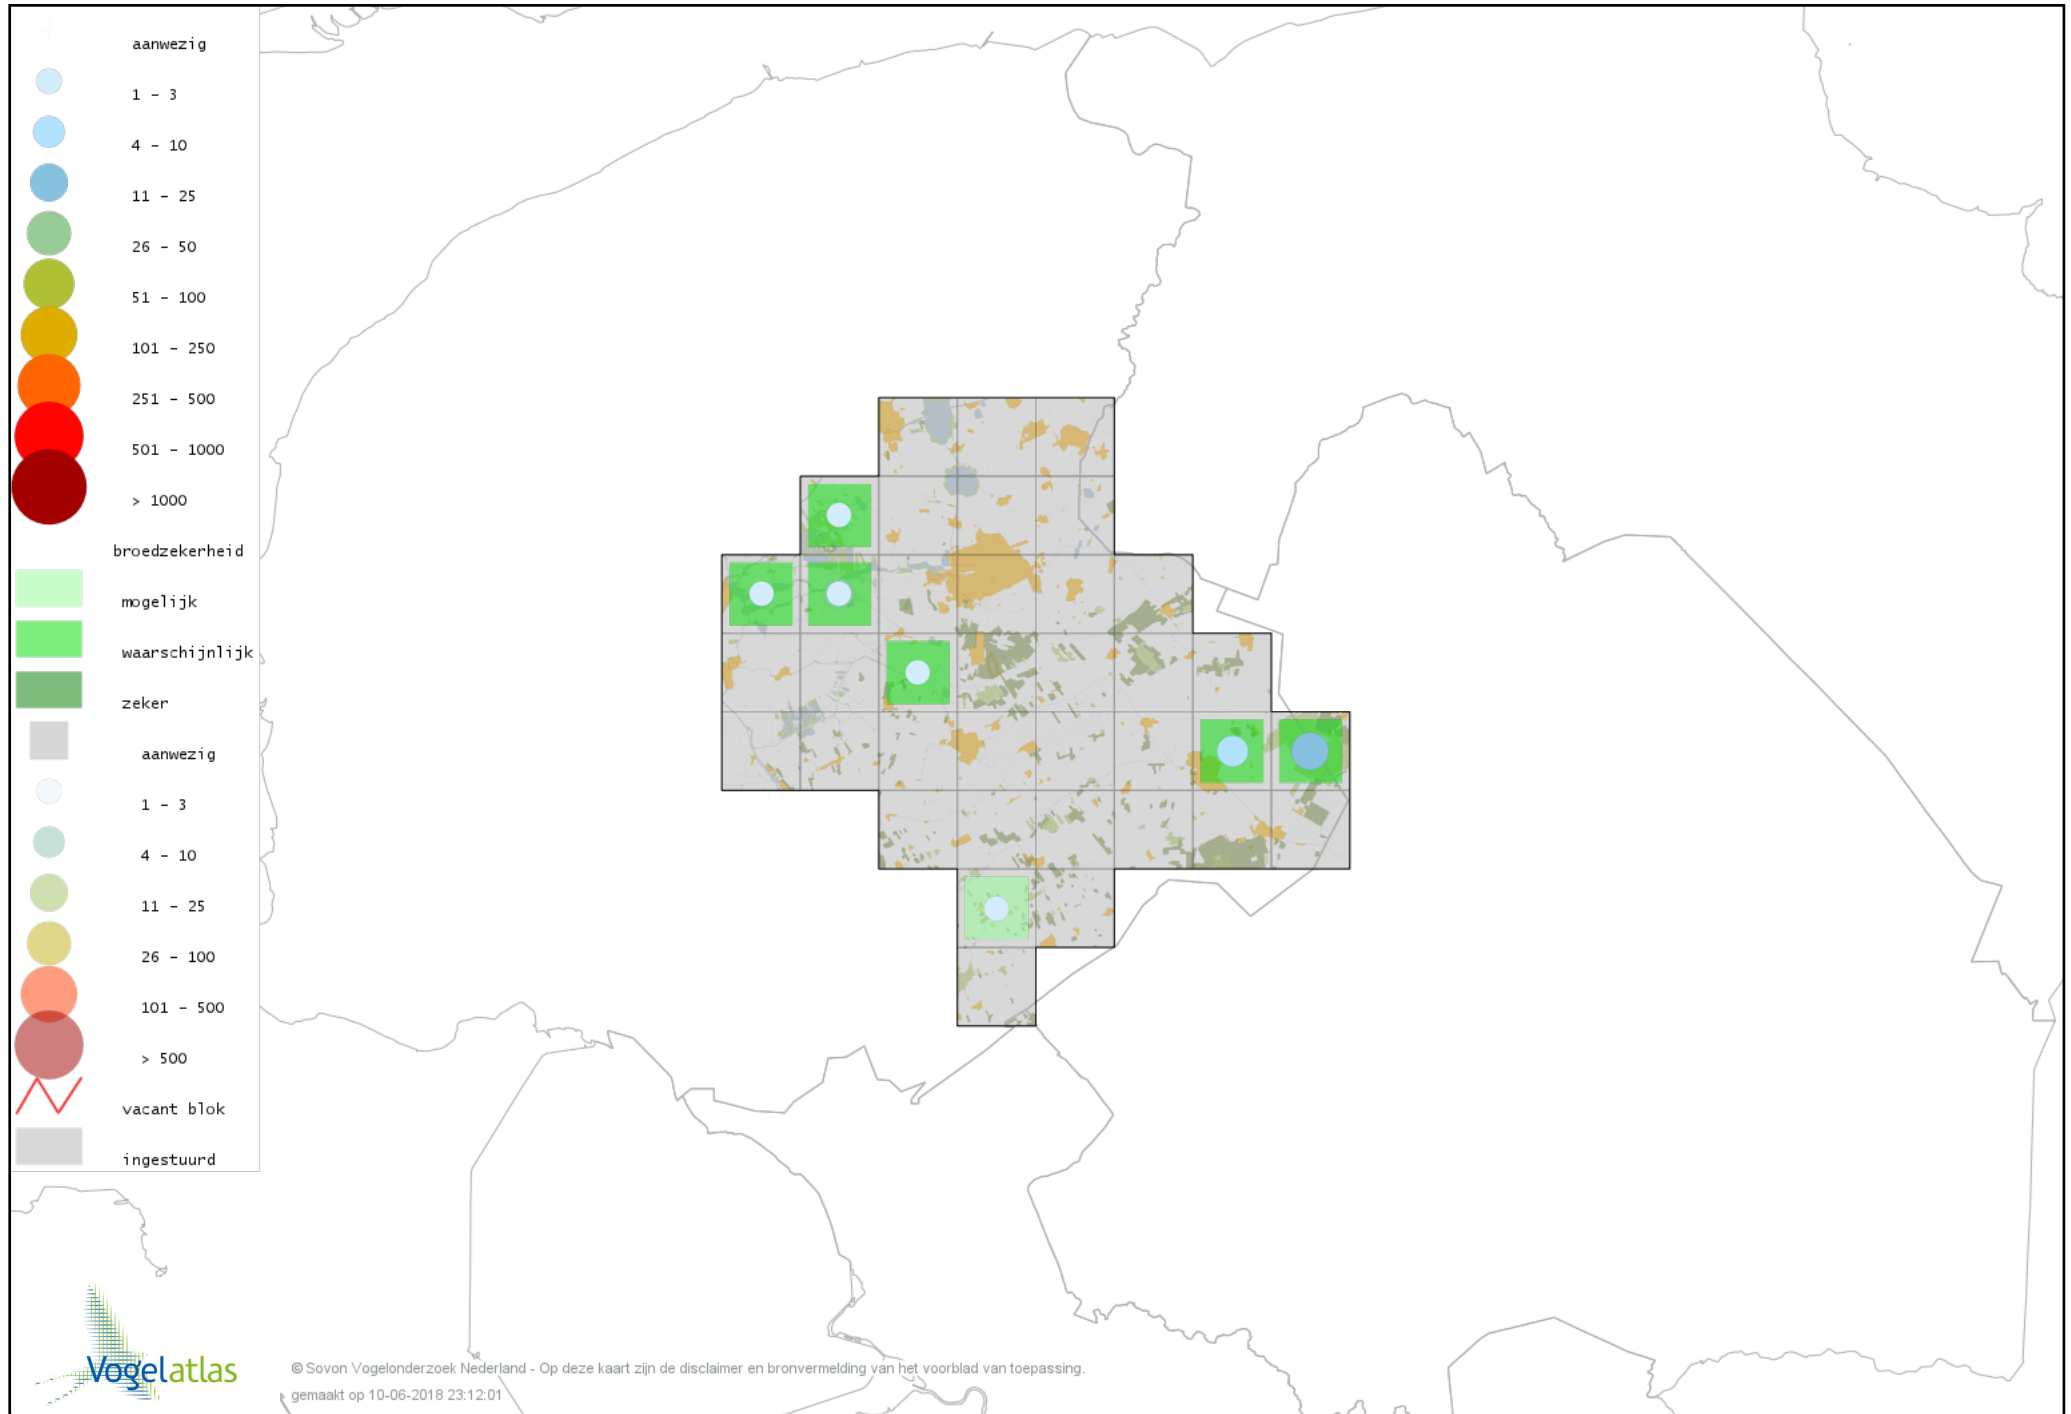

Voorlopige verspreidingskaart Porseleinhoen broedseizoen