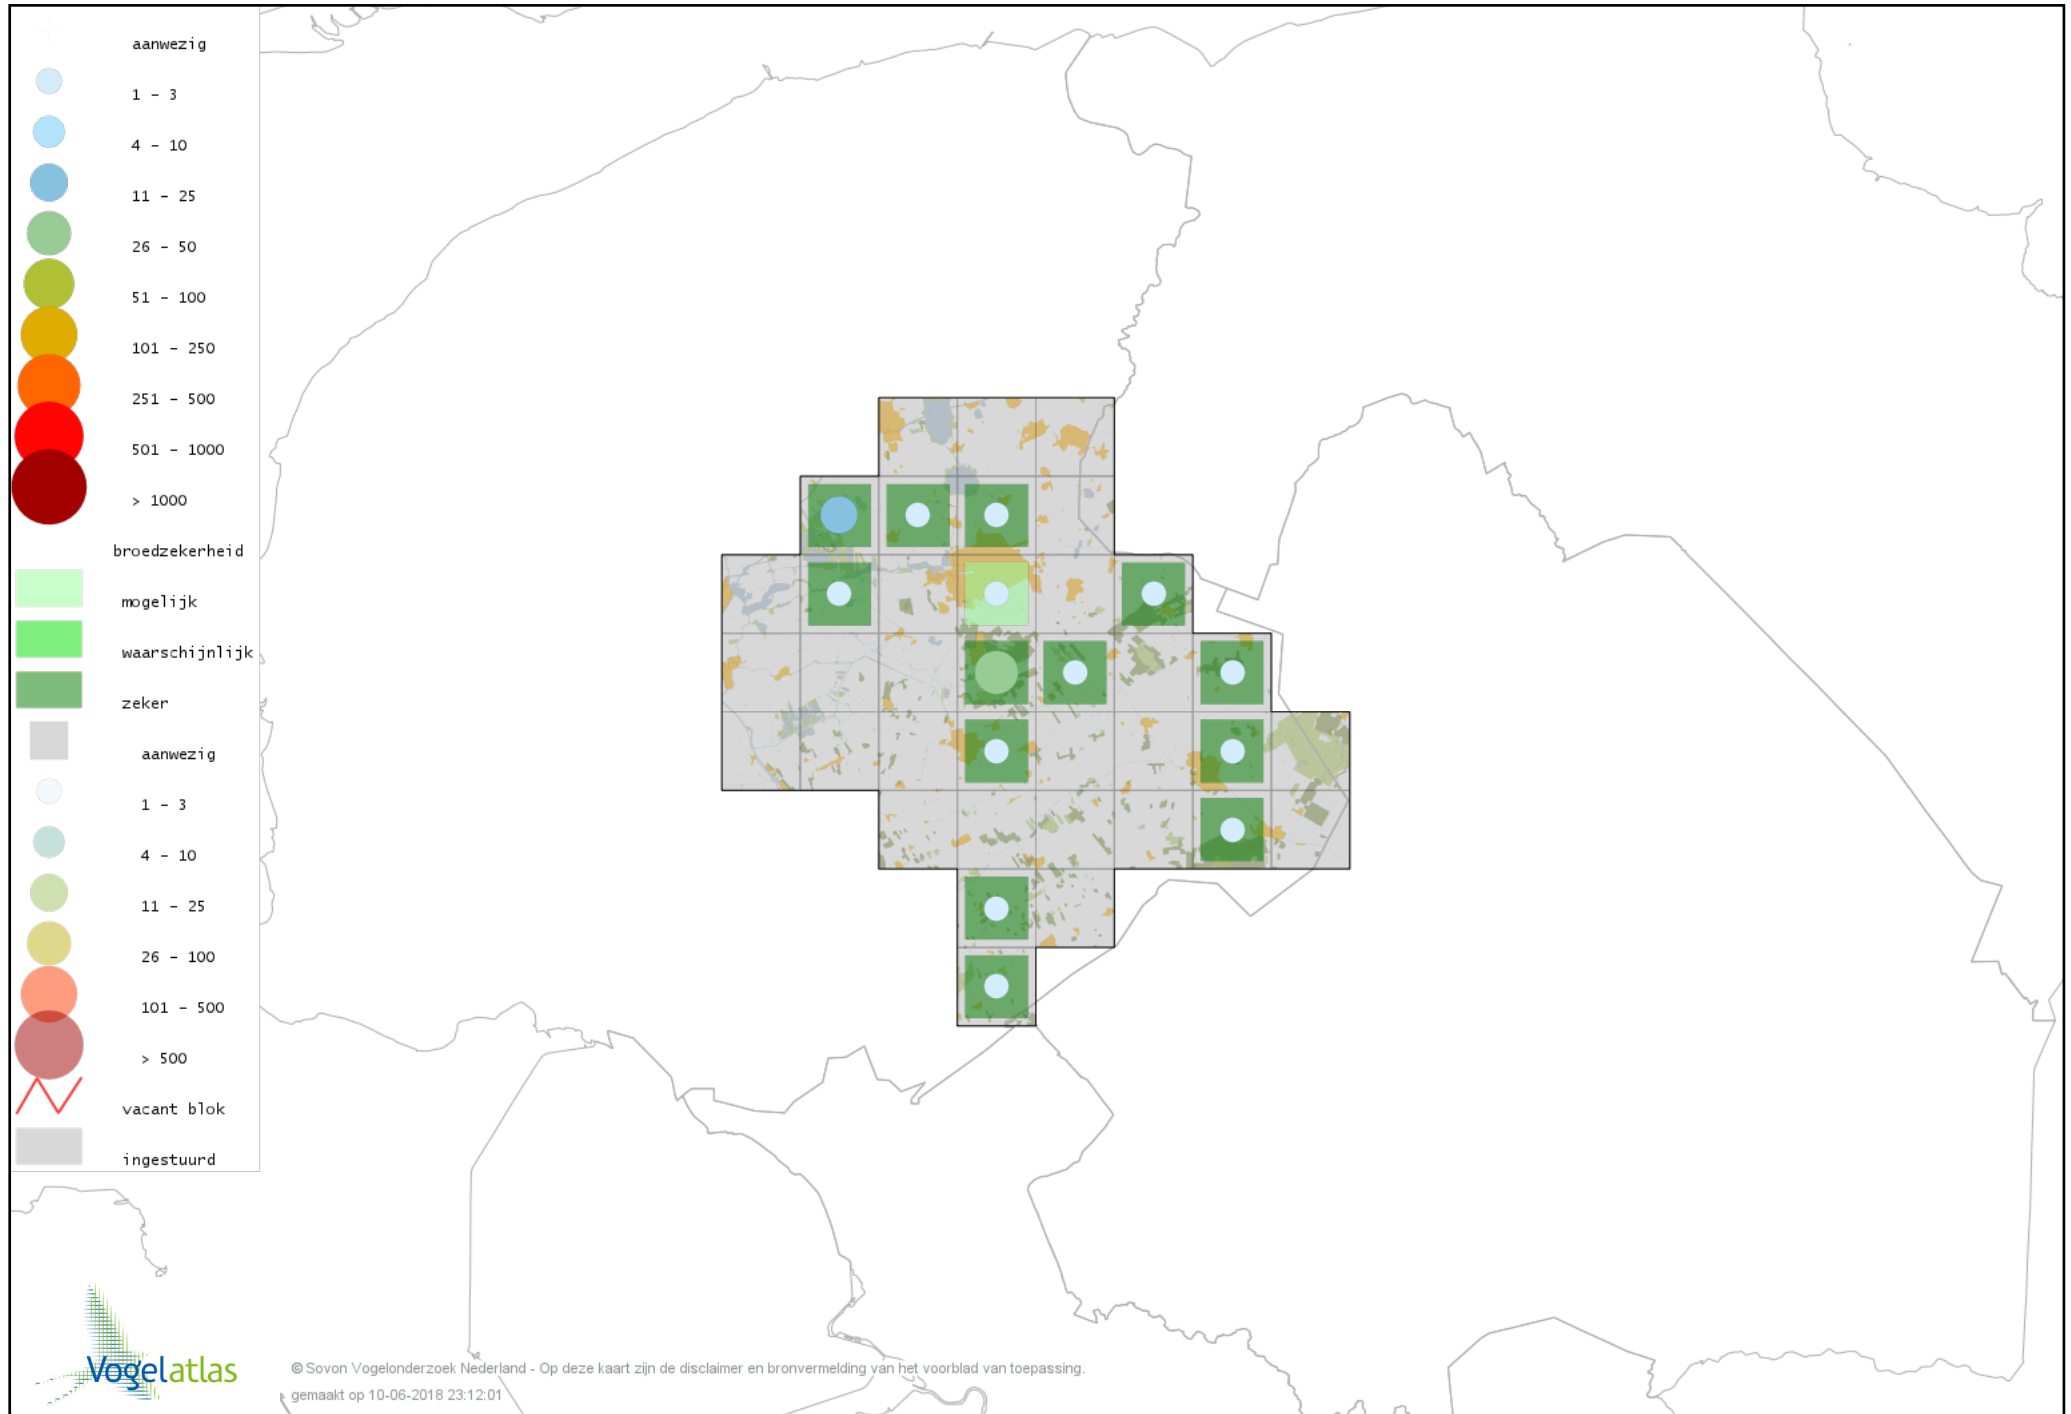

Voorlopige verspreidingskaart Ooievaar broedseizoen