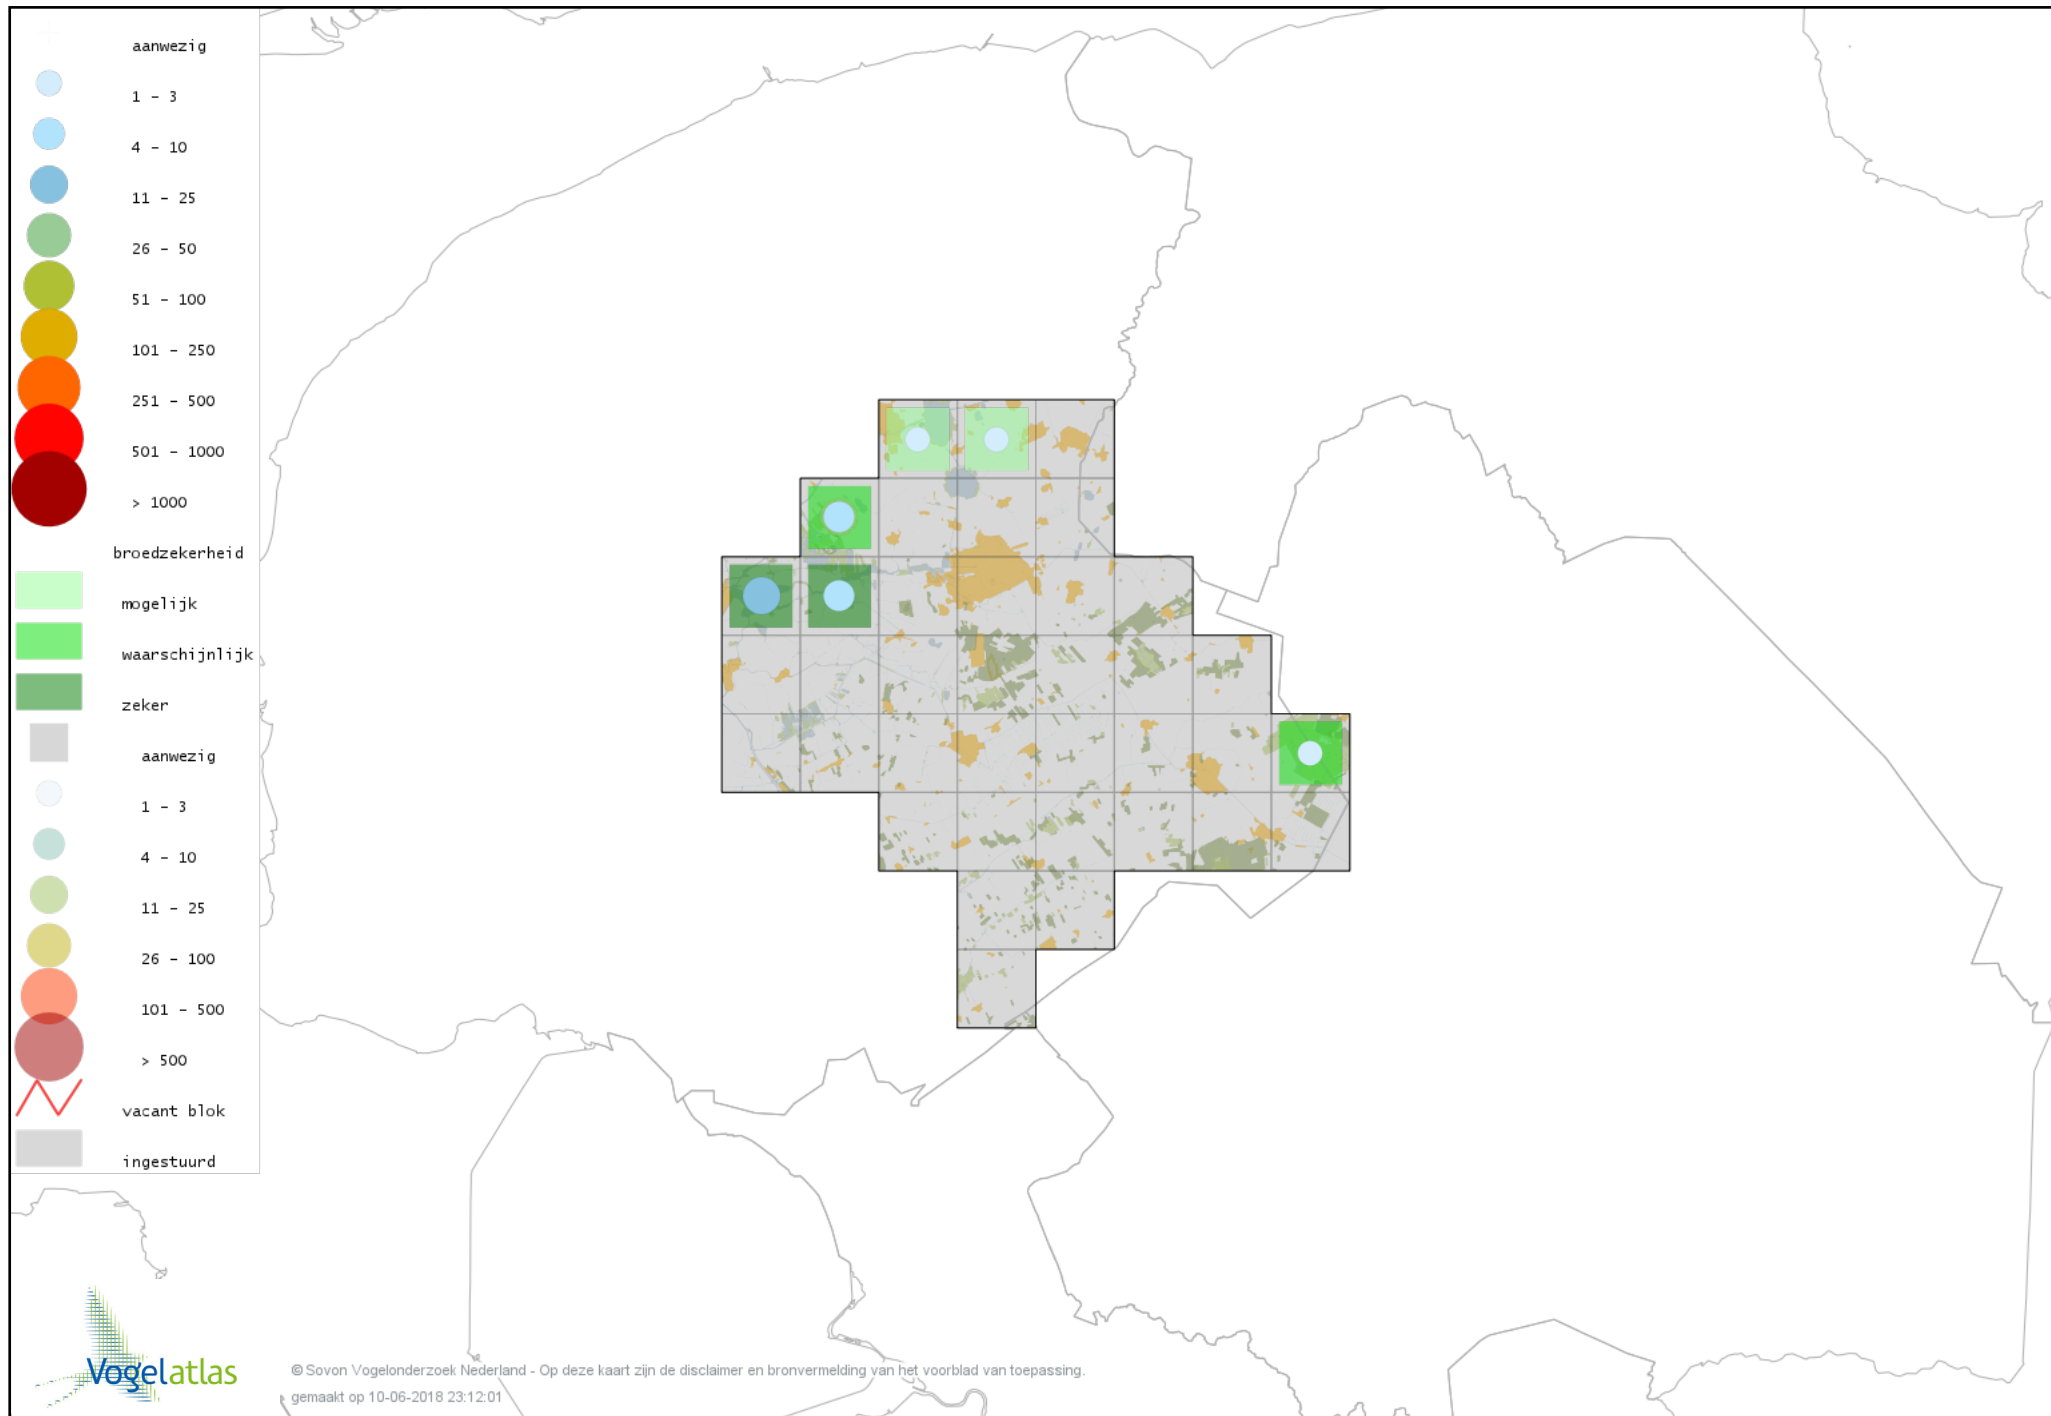

Voorlopige verspreidingskaart Beardman broedseizoen