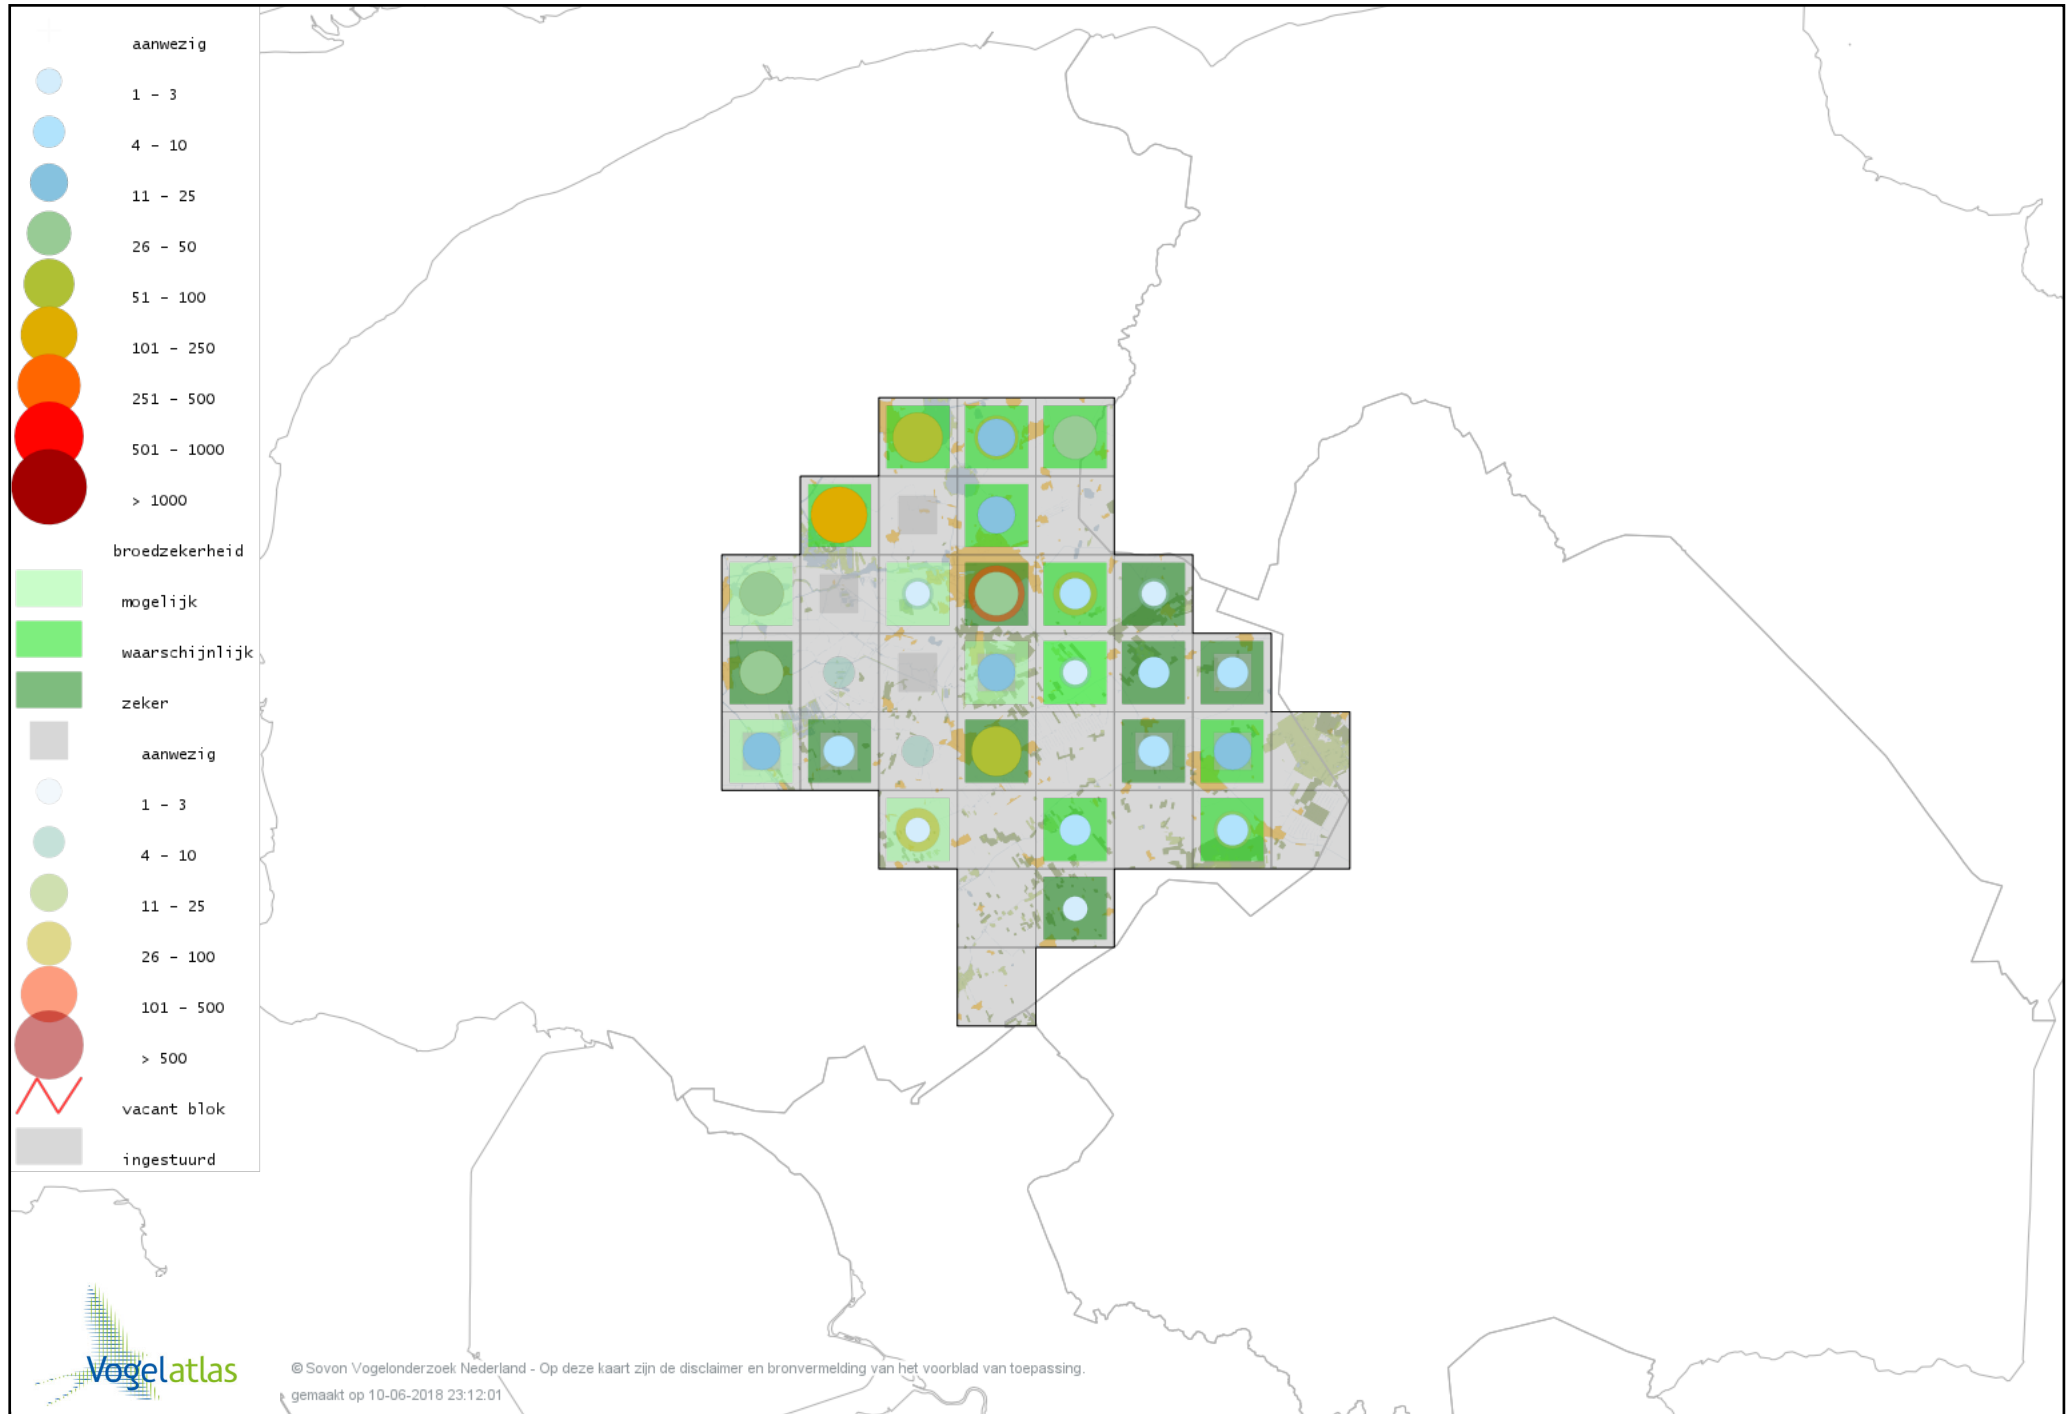

Voorlopige verspreidingskaart Gierzwaluw broedseizoen