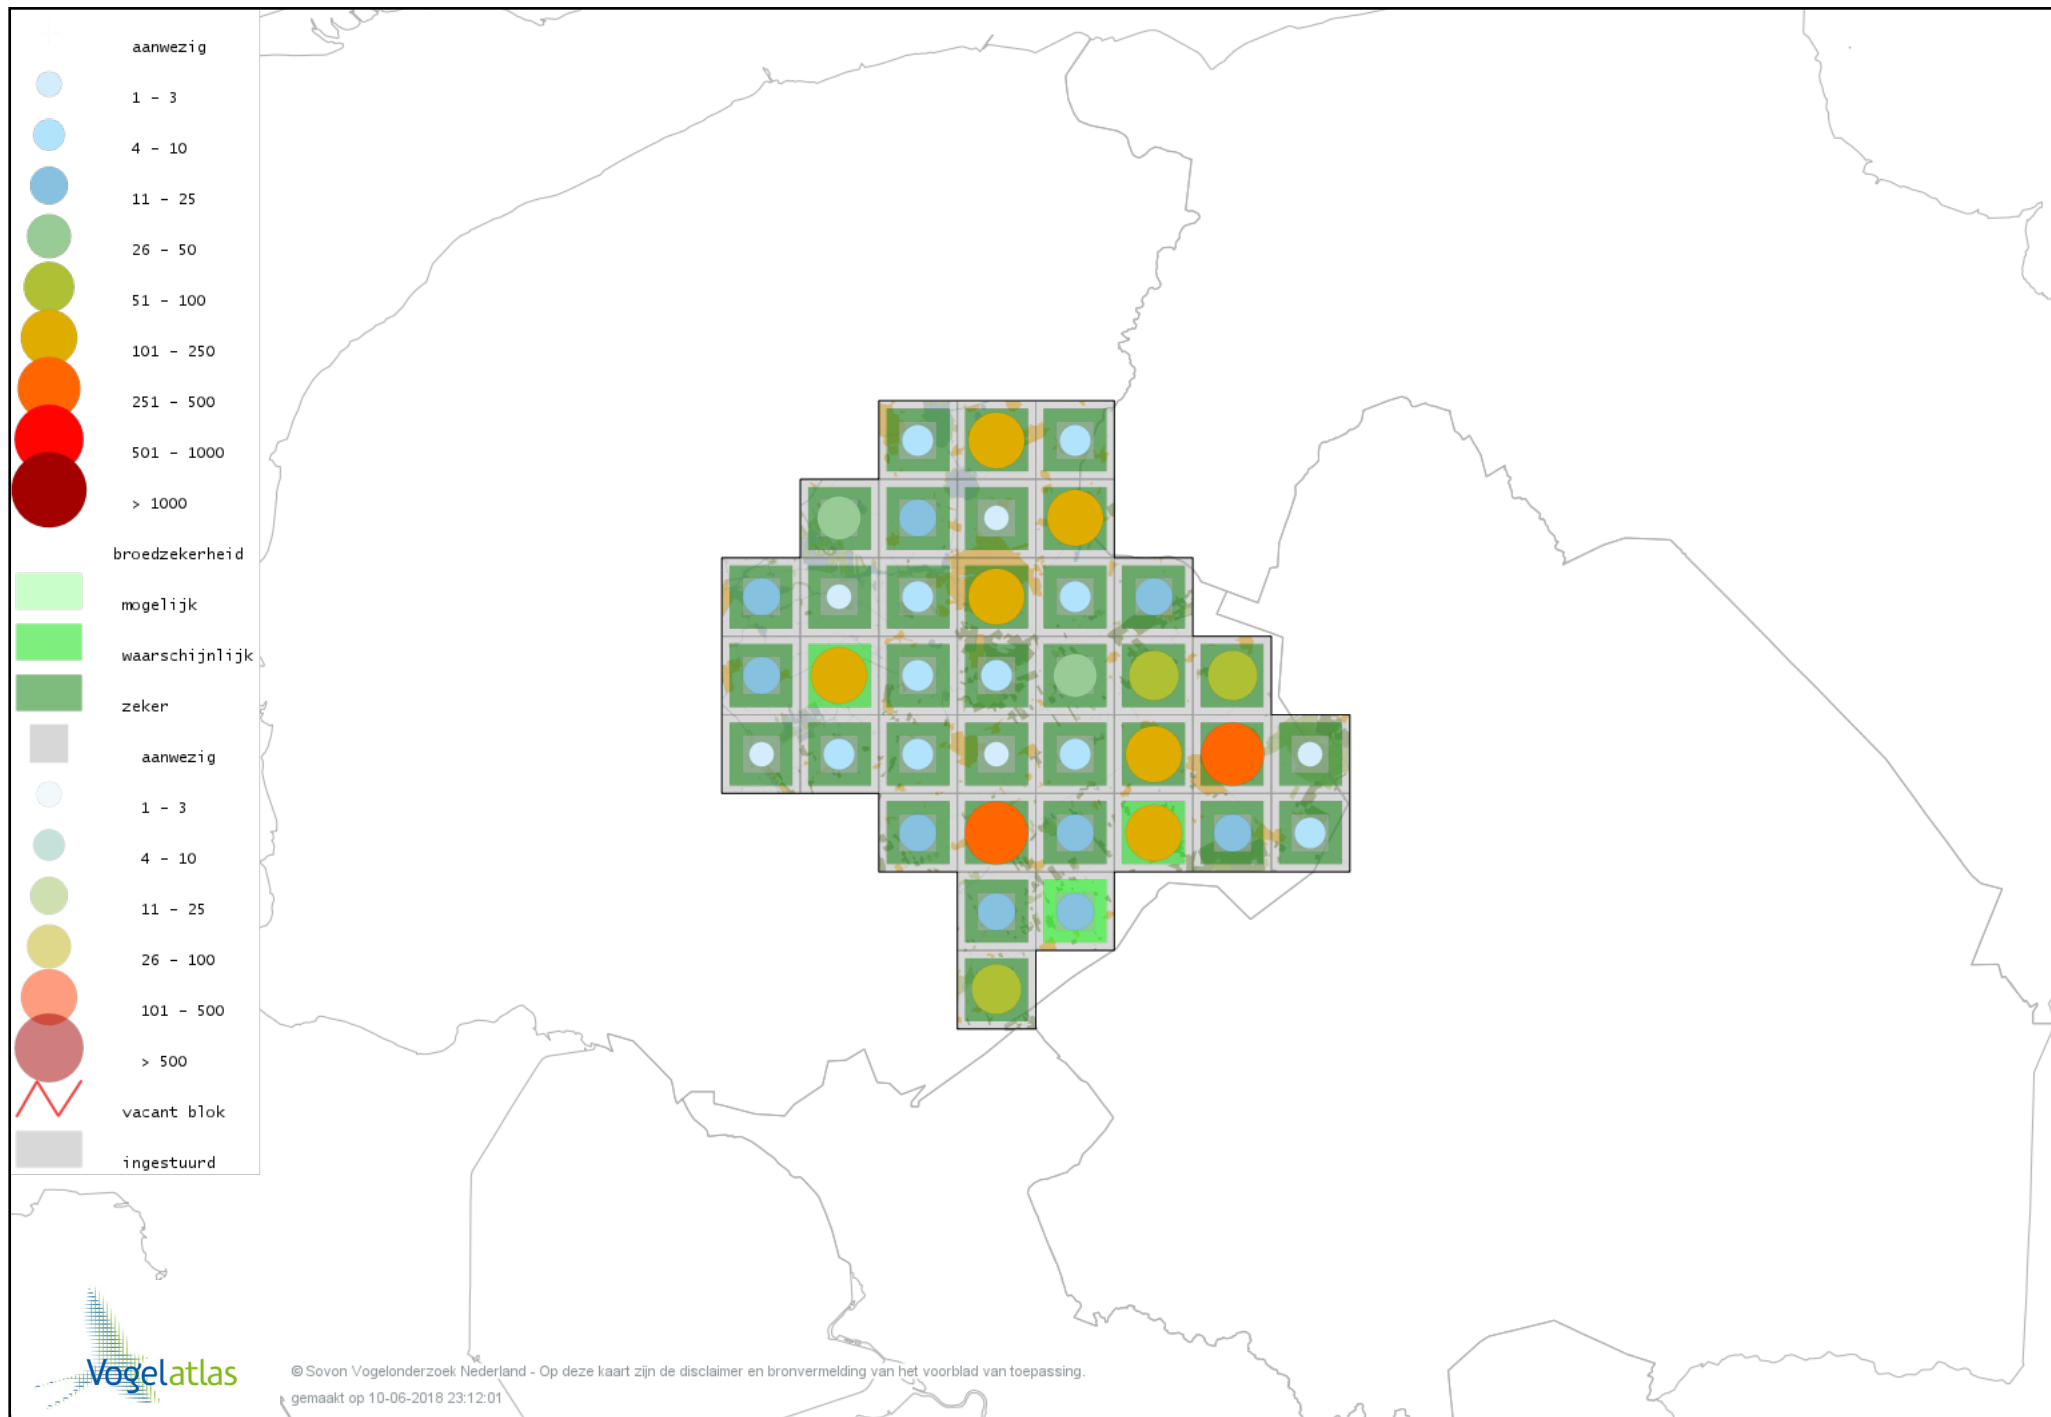

Voorlopige verspreidingskaart Spreeuw broedseizoen