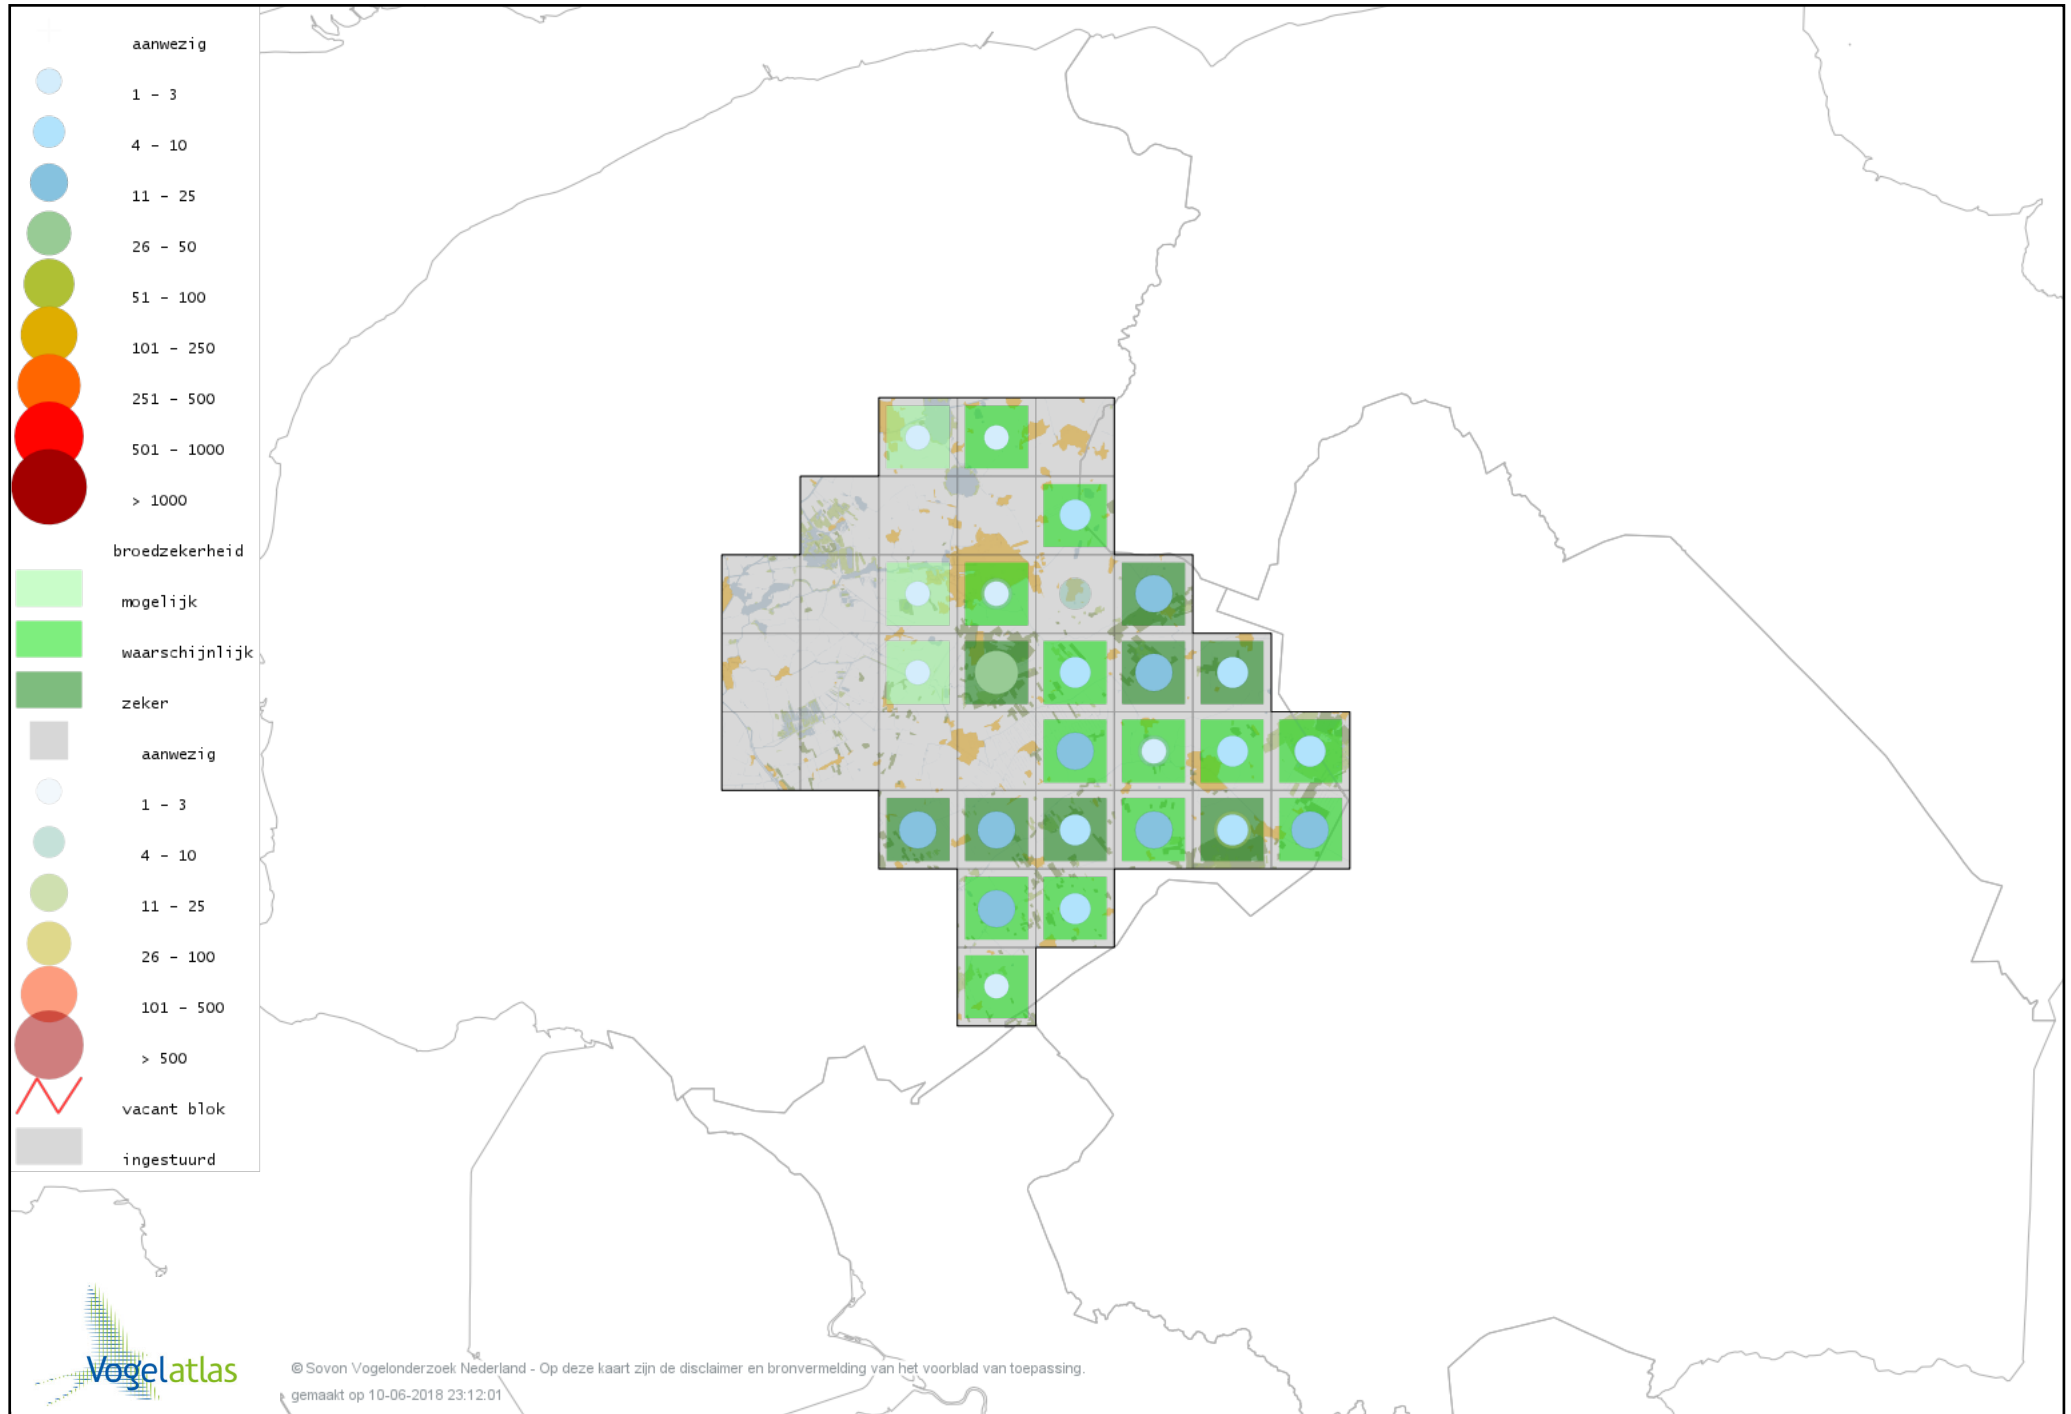

Voorlopige verspreidingskaart Appelvink broedseizoen