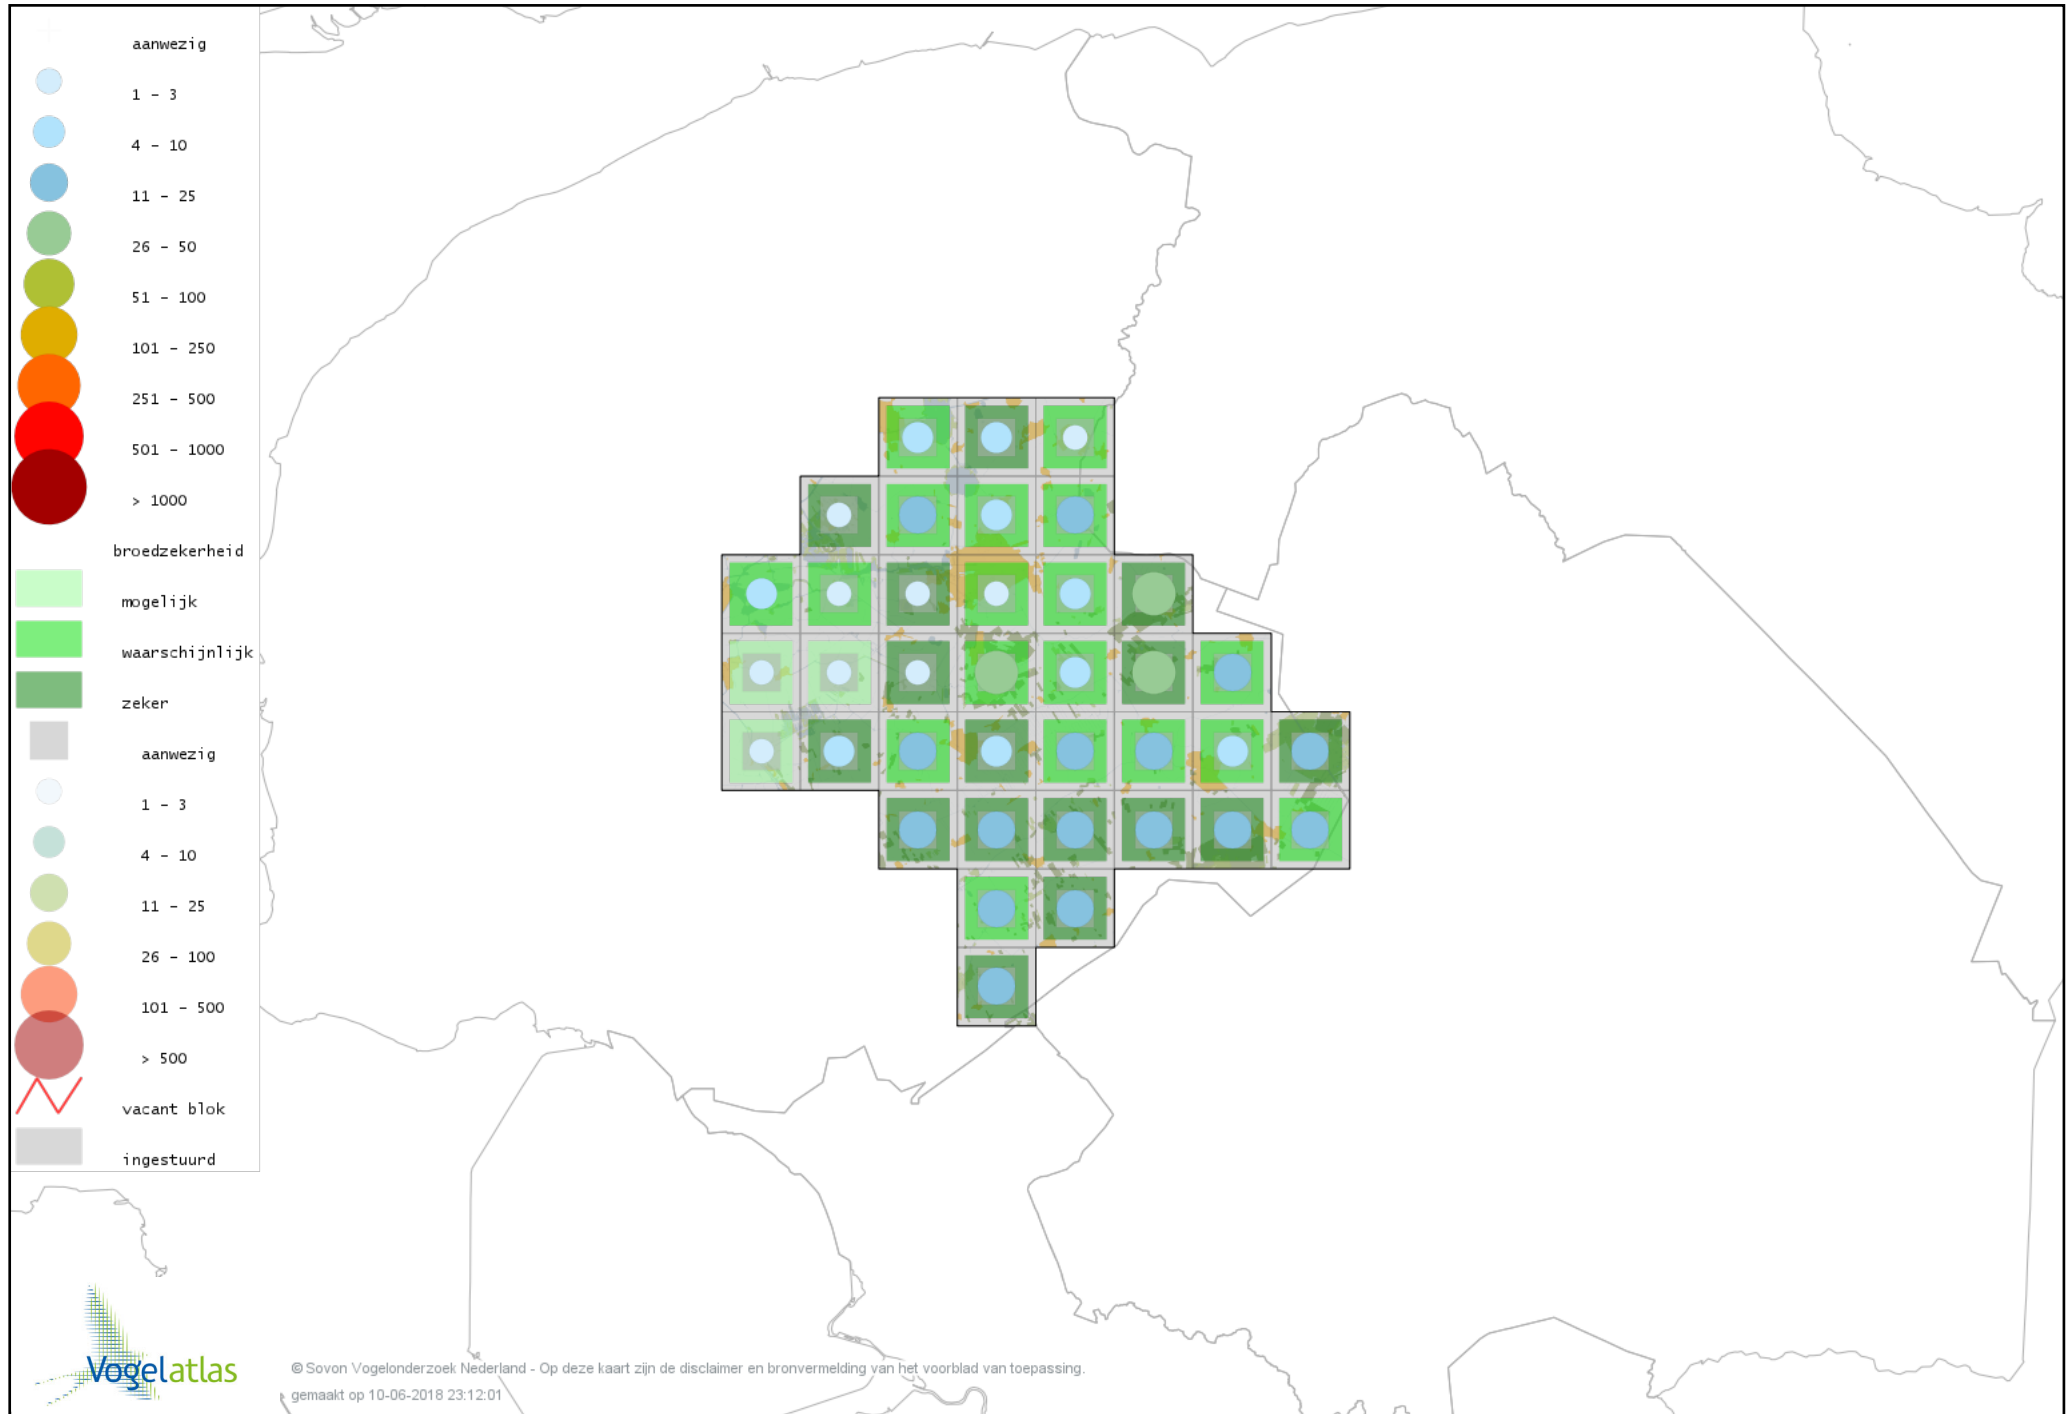

Voorlopige verspreidingskaart Grauwe Vliegenvanger broedseizoen