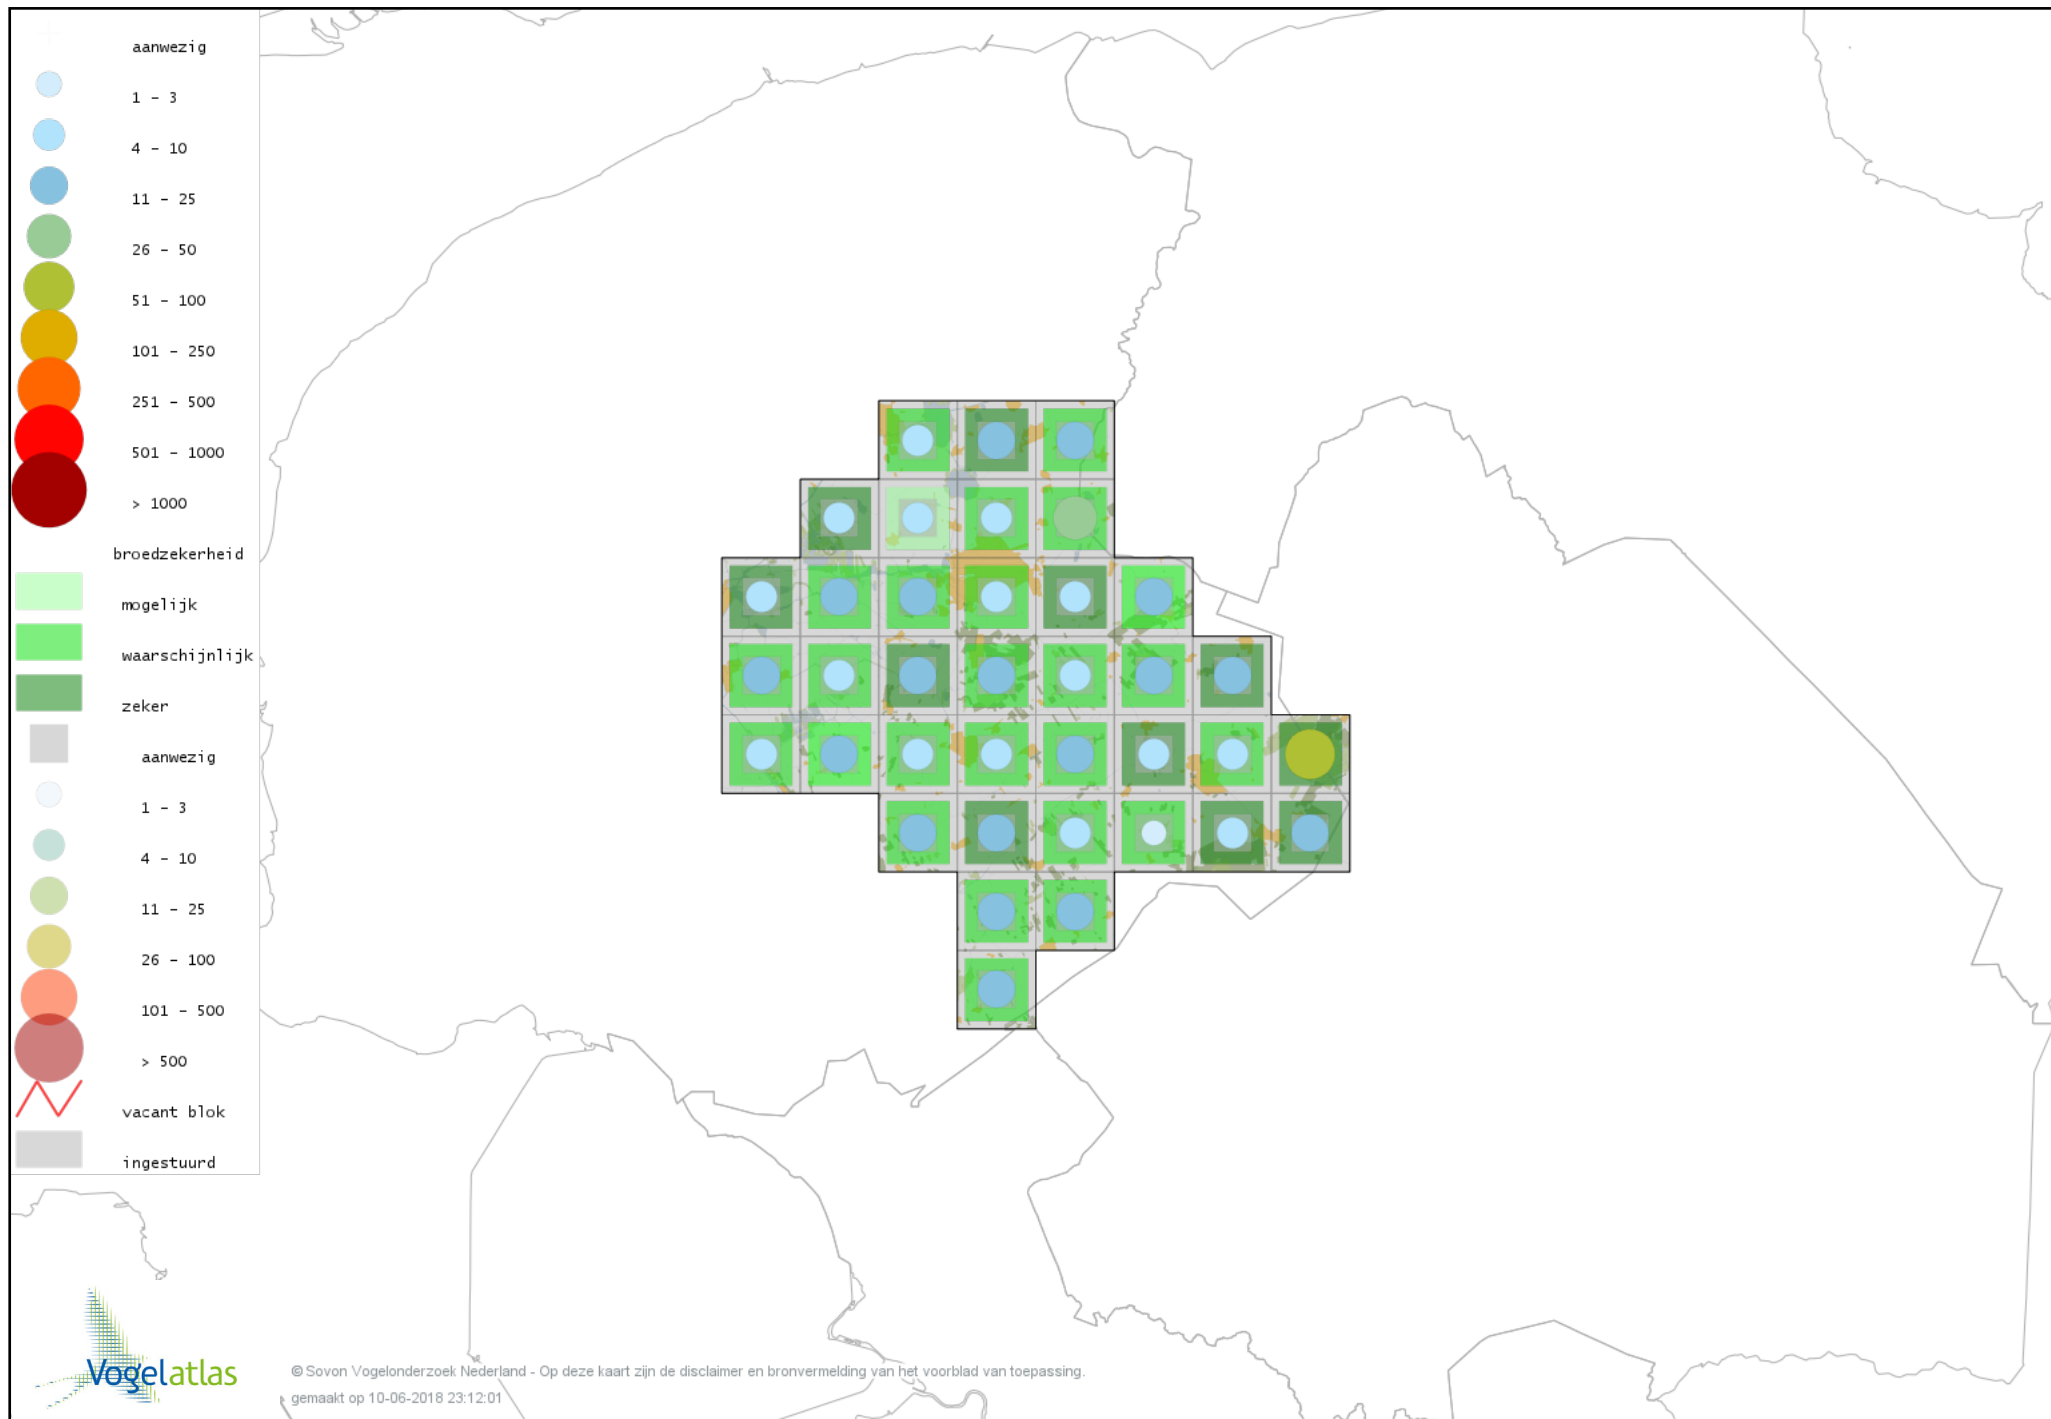

Voorlopige verspreidingskaart Kneu broedseizoen