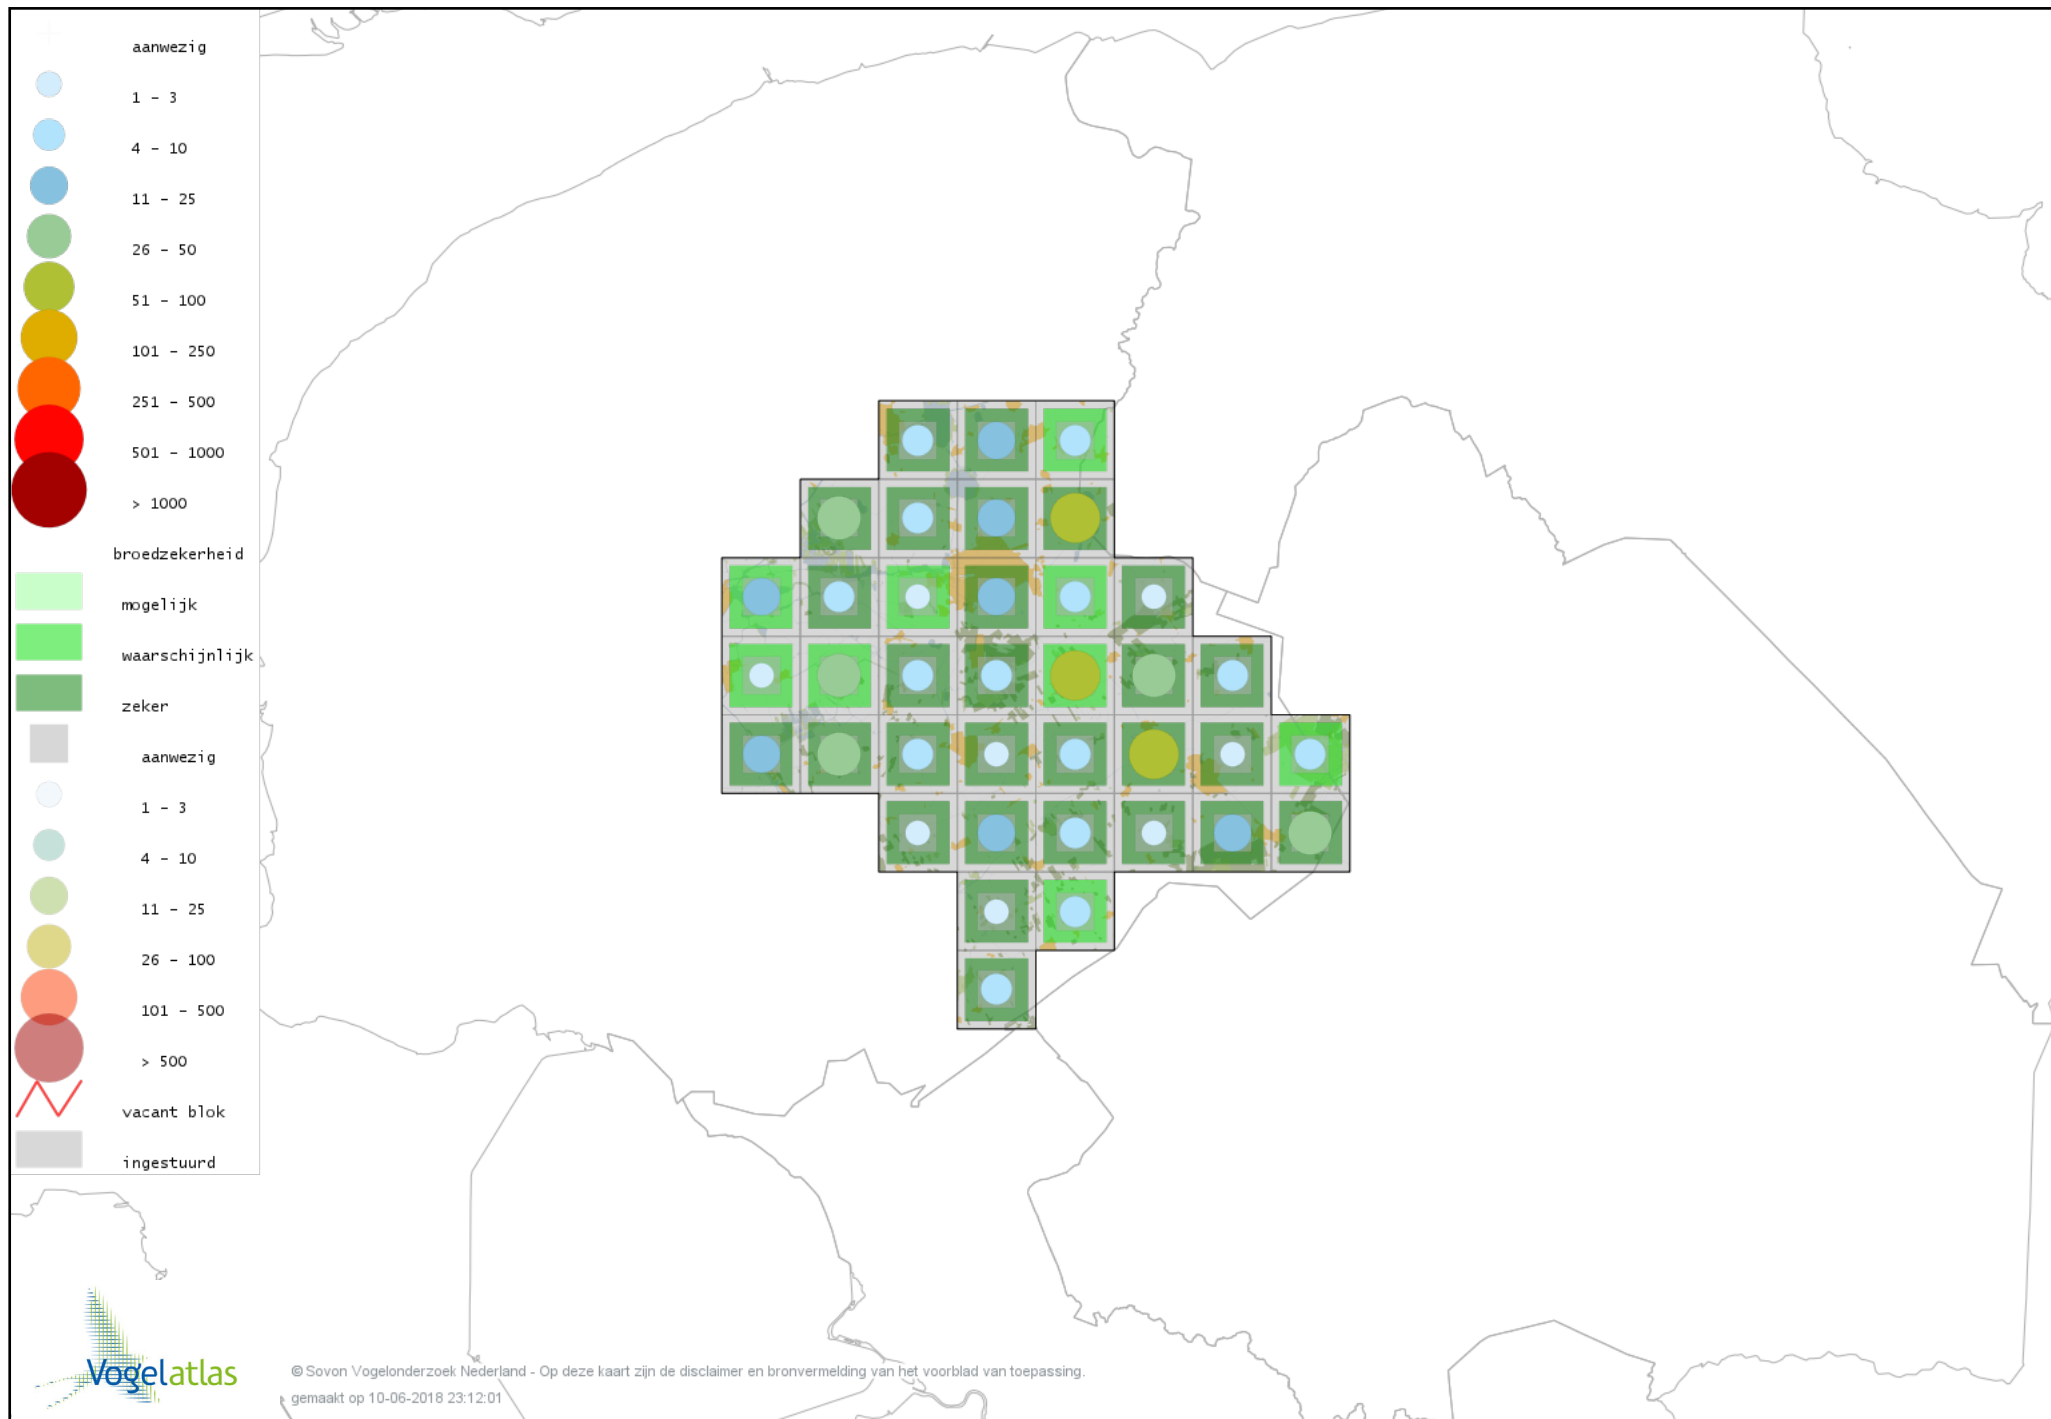

Voorlopige verspreidingskaart Witte Kwikstaart broedseizoen