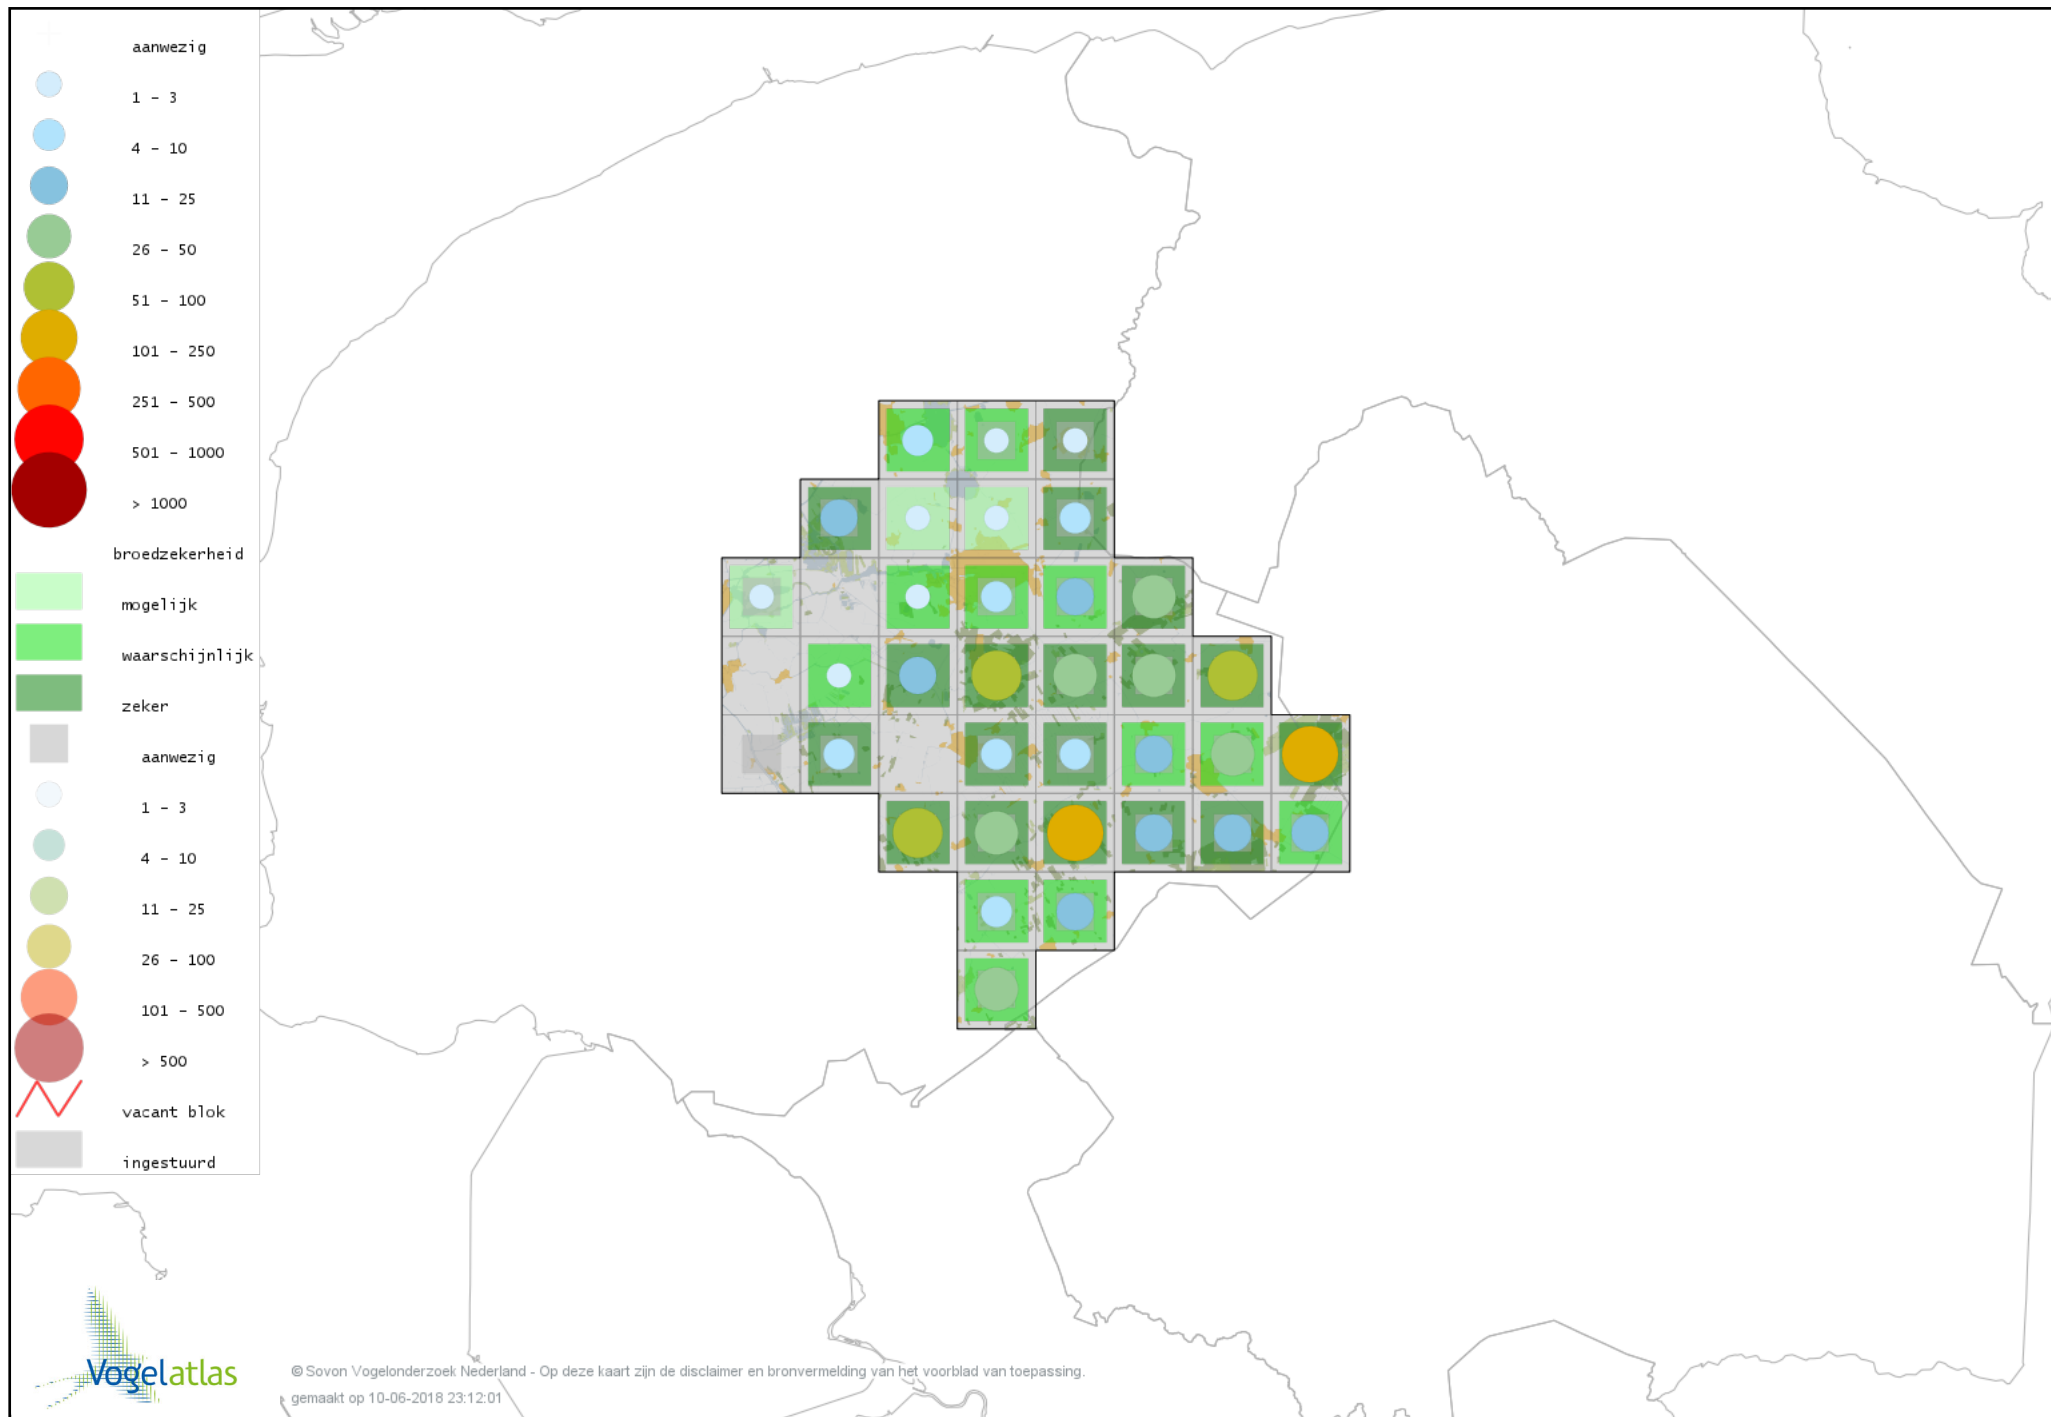

Voorlopige verspreidingskaart Boompieper broedseizoen