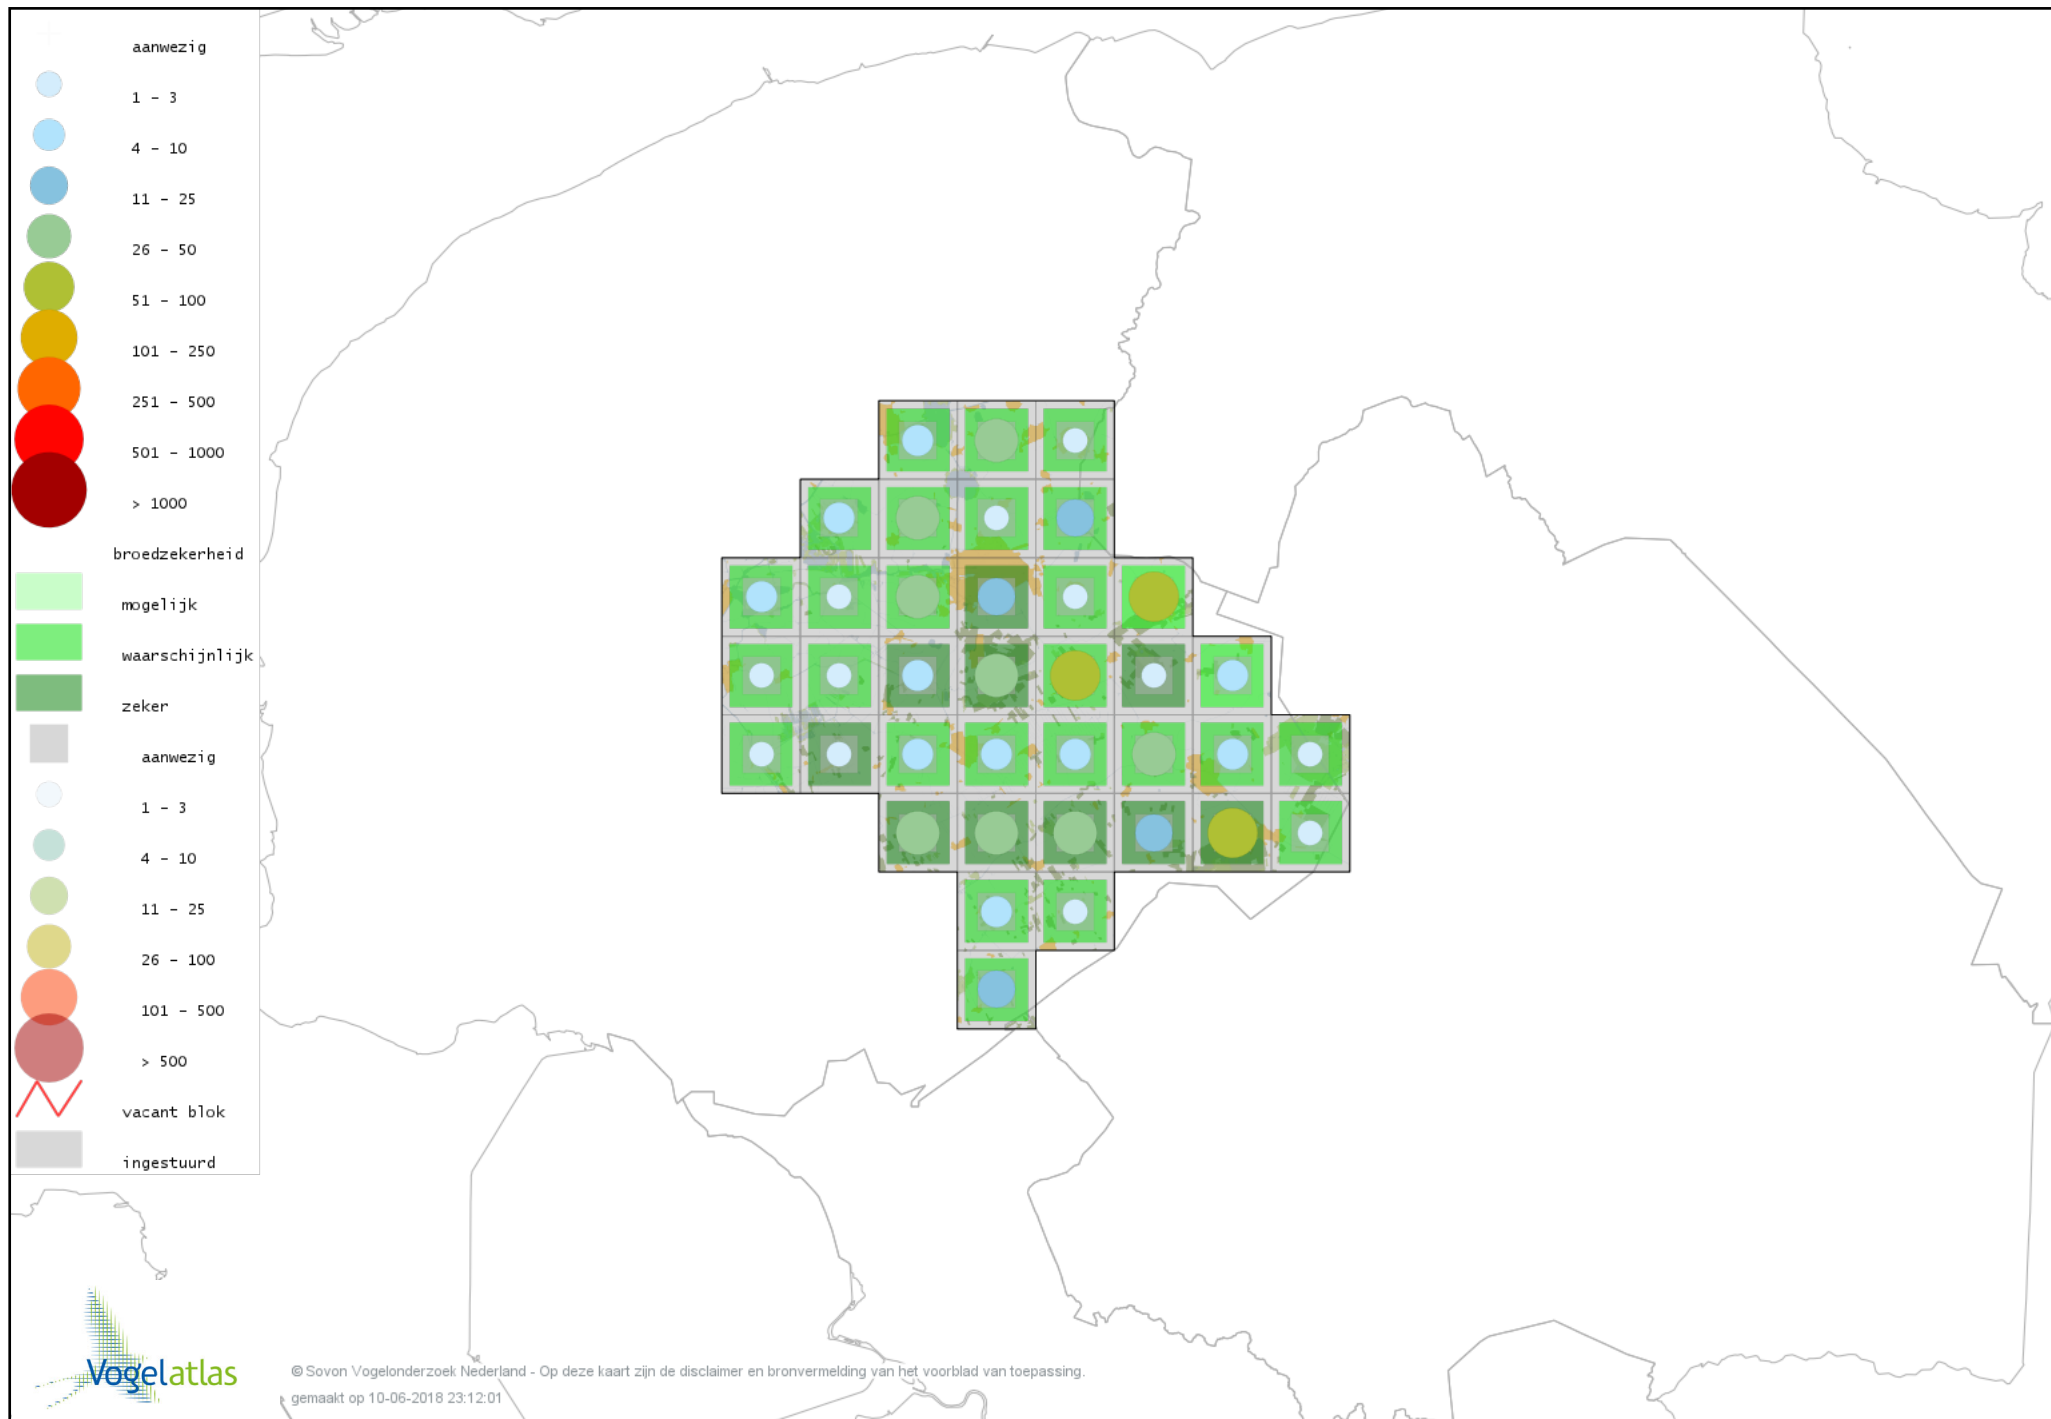

# Voorlopige verspreidingskaart Boomkruiper broedseizoen