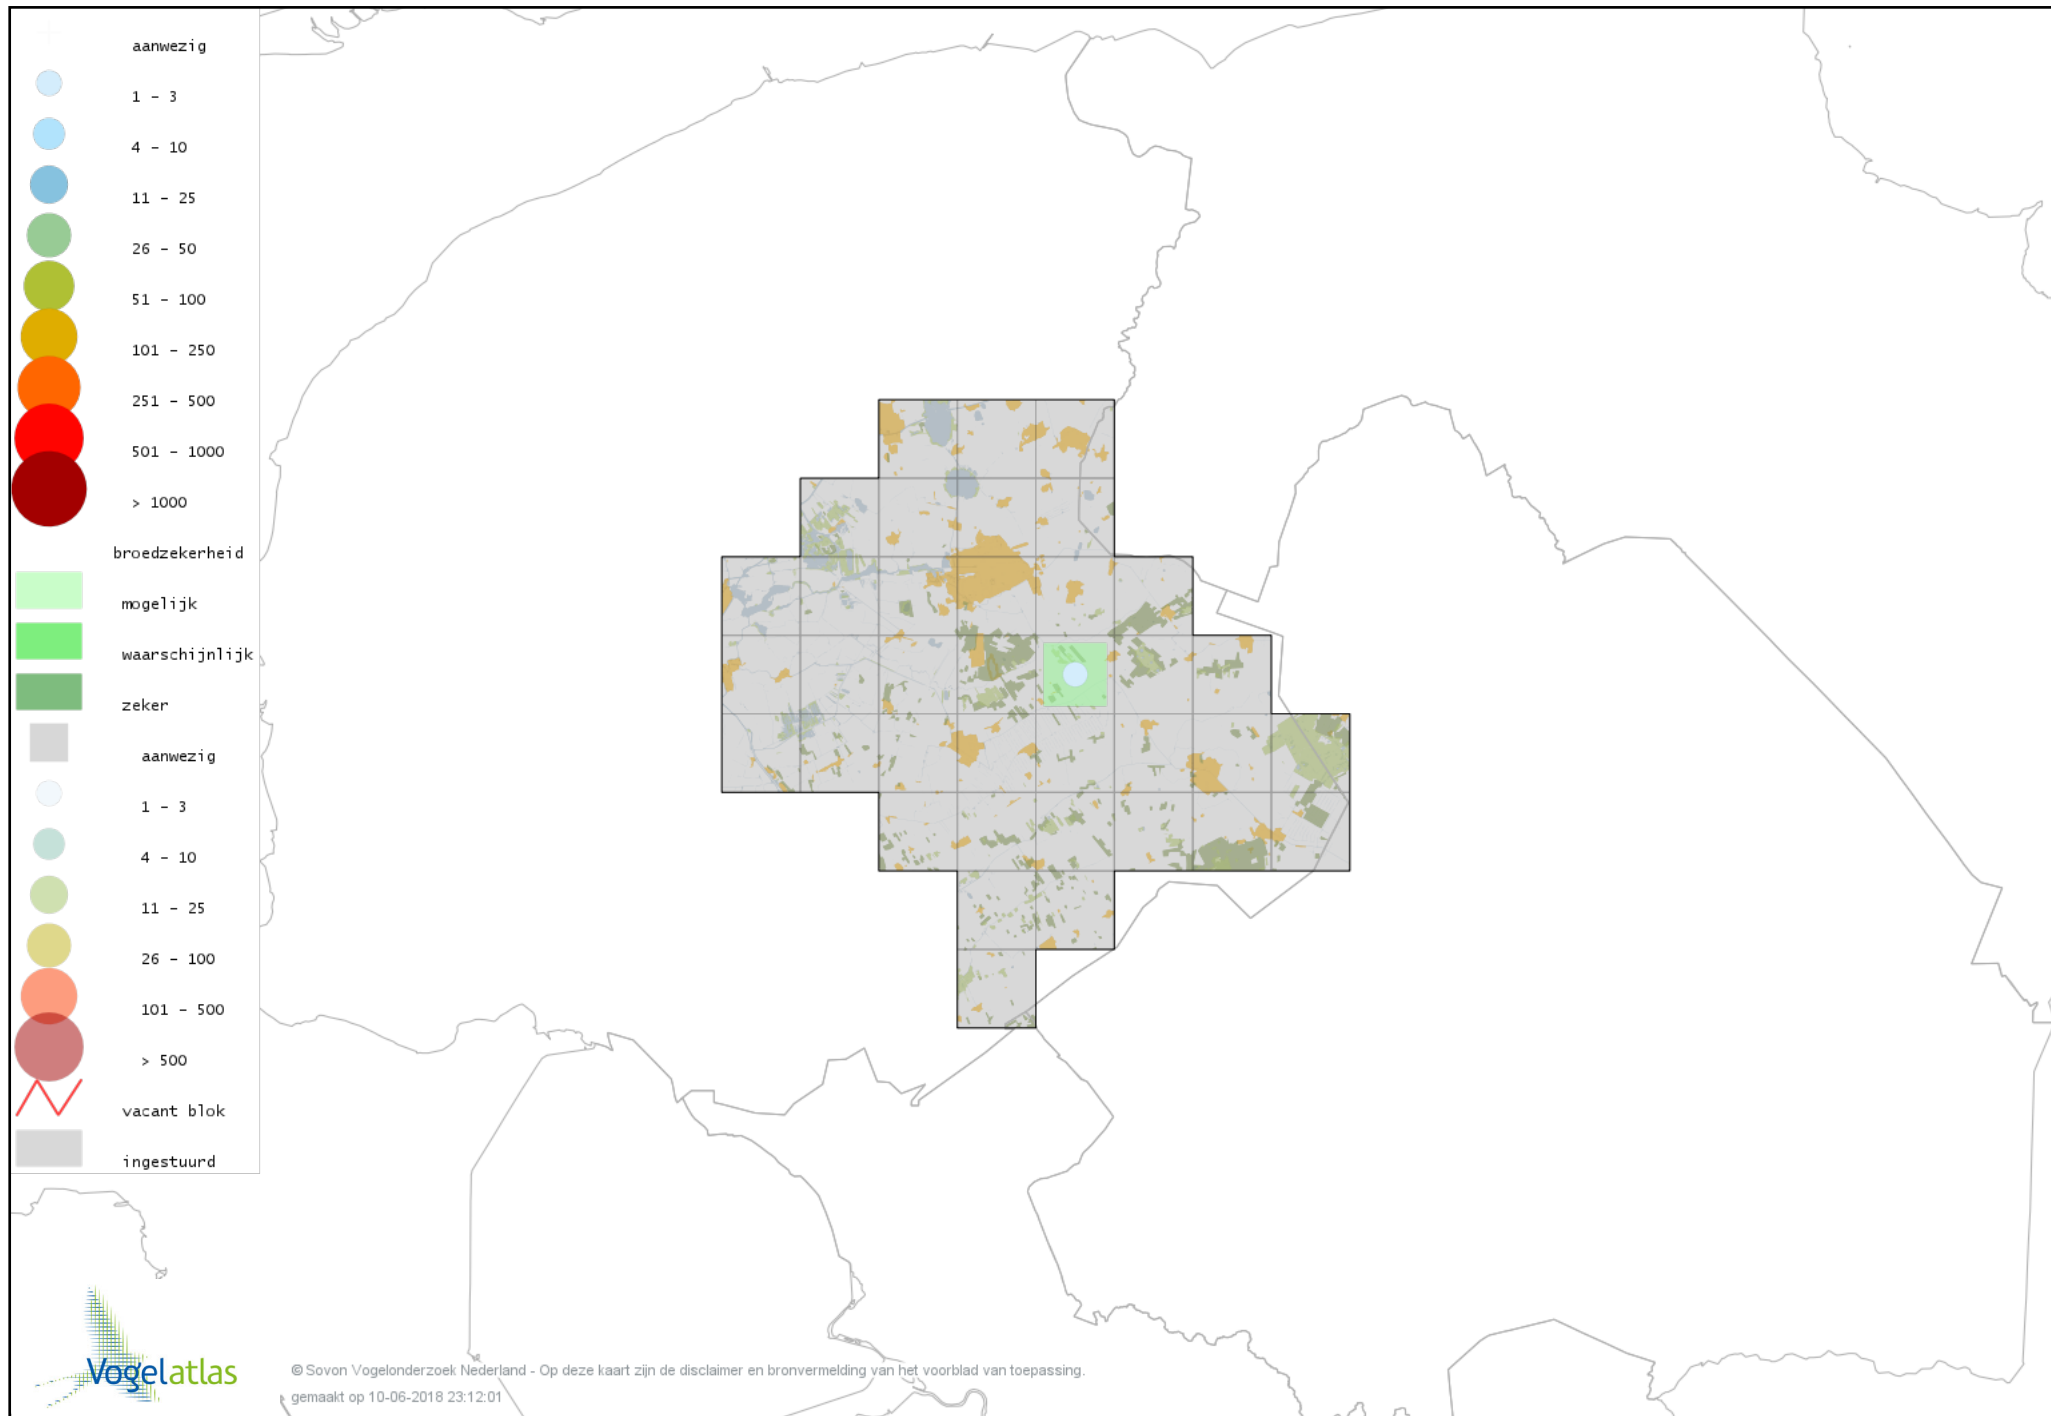

Voorlopige verspreidingskaart Middelste Bonte Specht broedseizoen