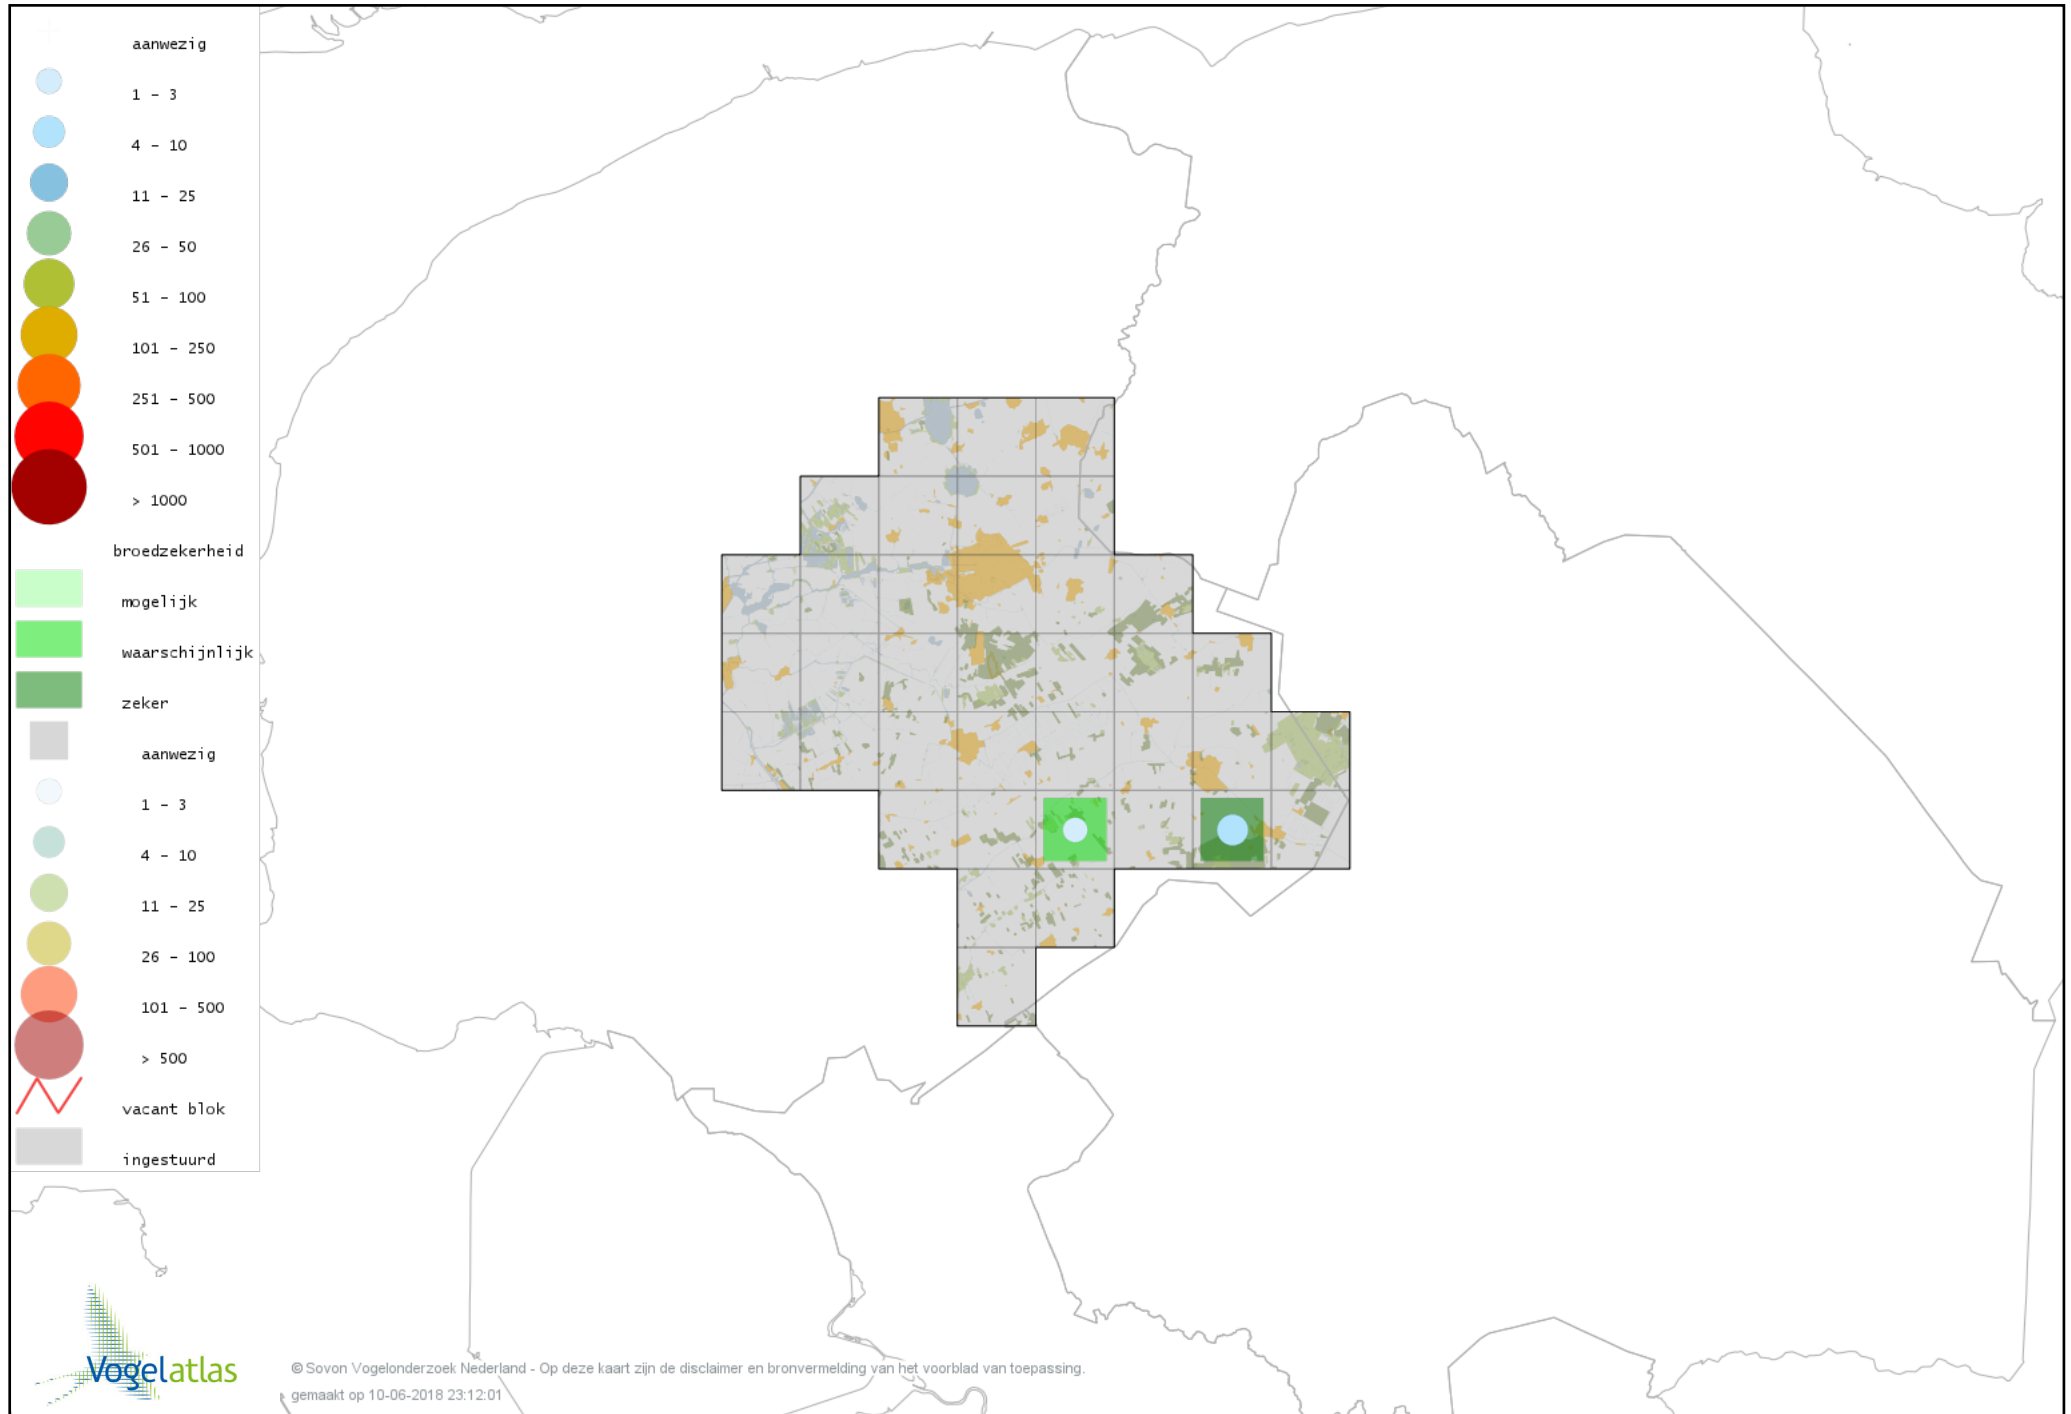

Voorlopige verspreidingskaart Tapuit broedseizoen