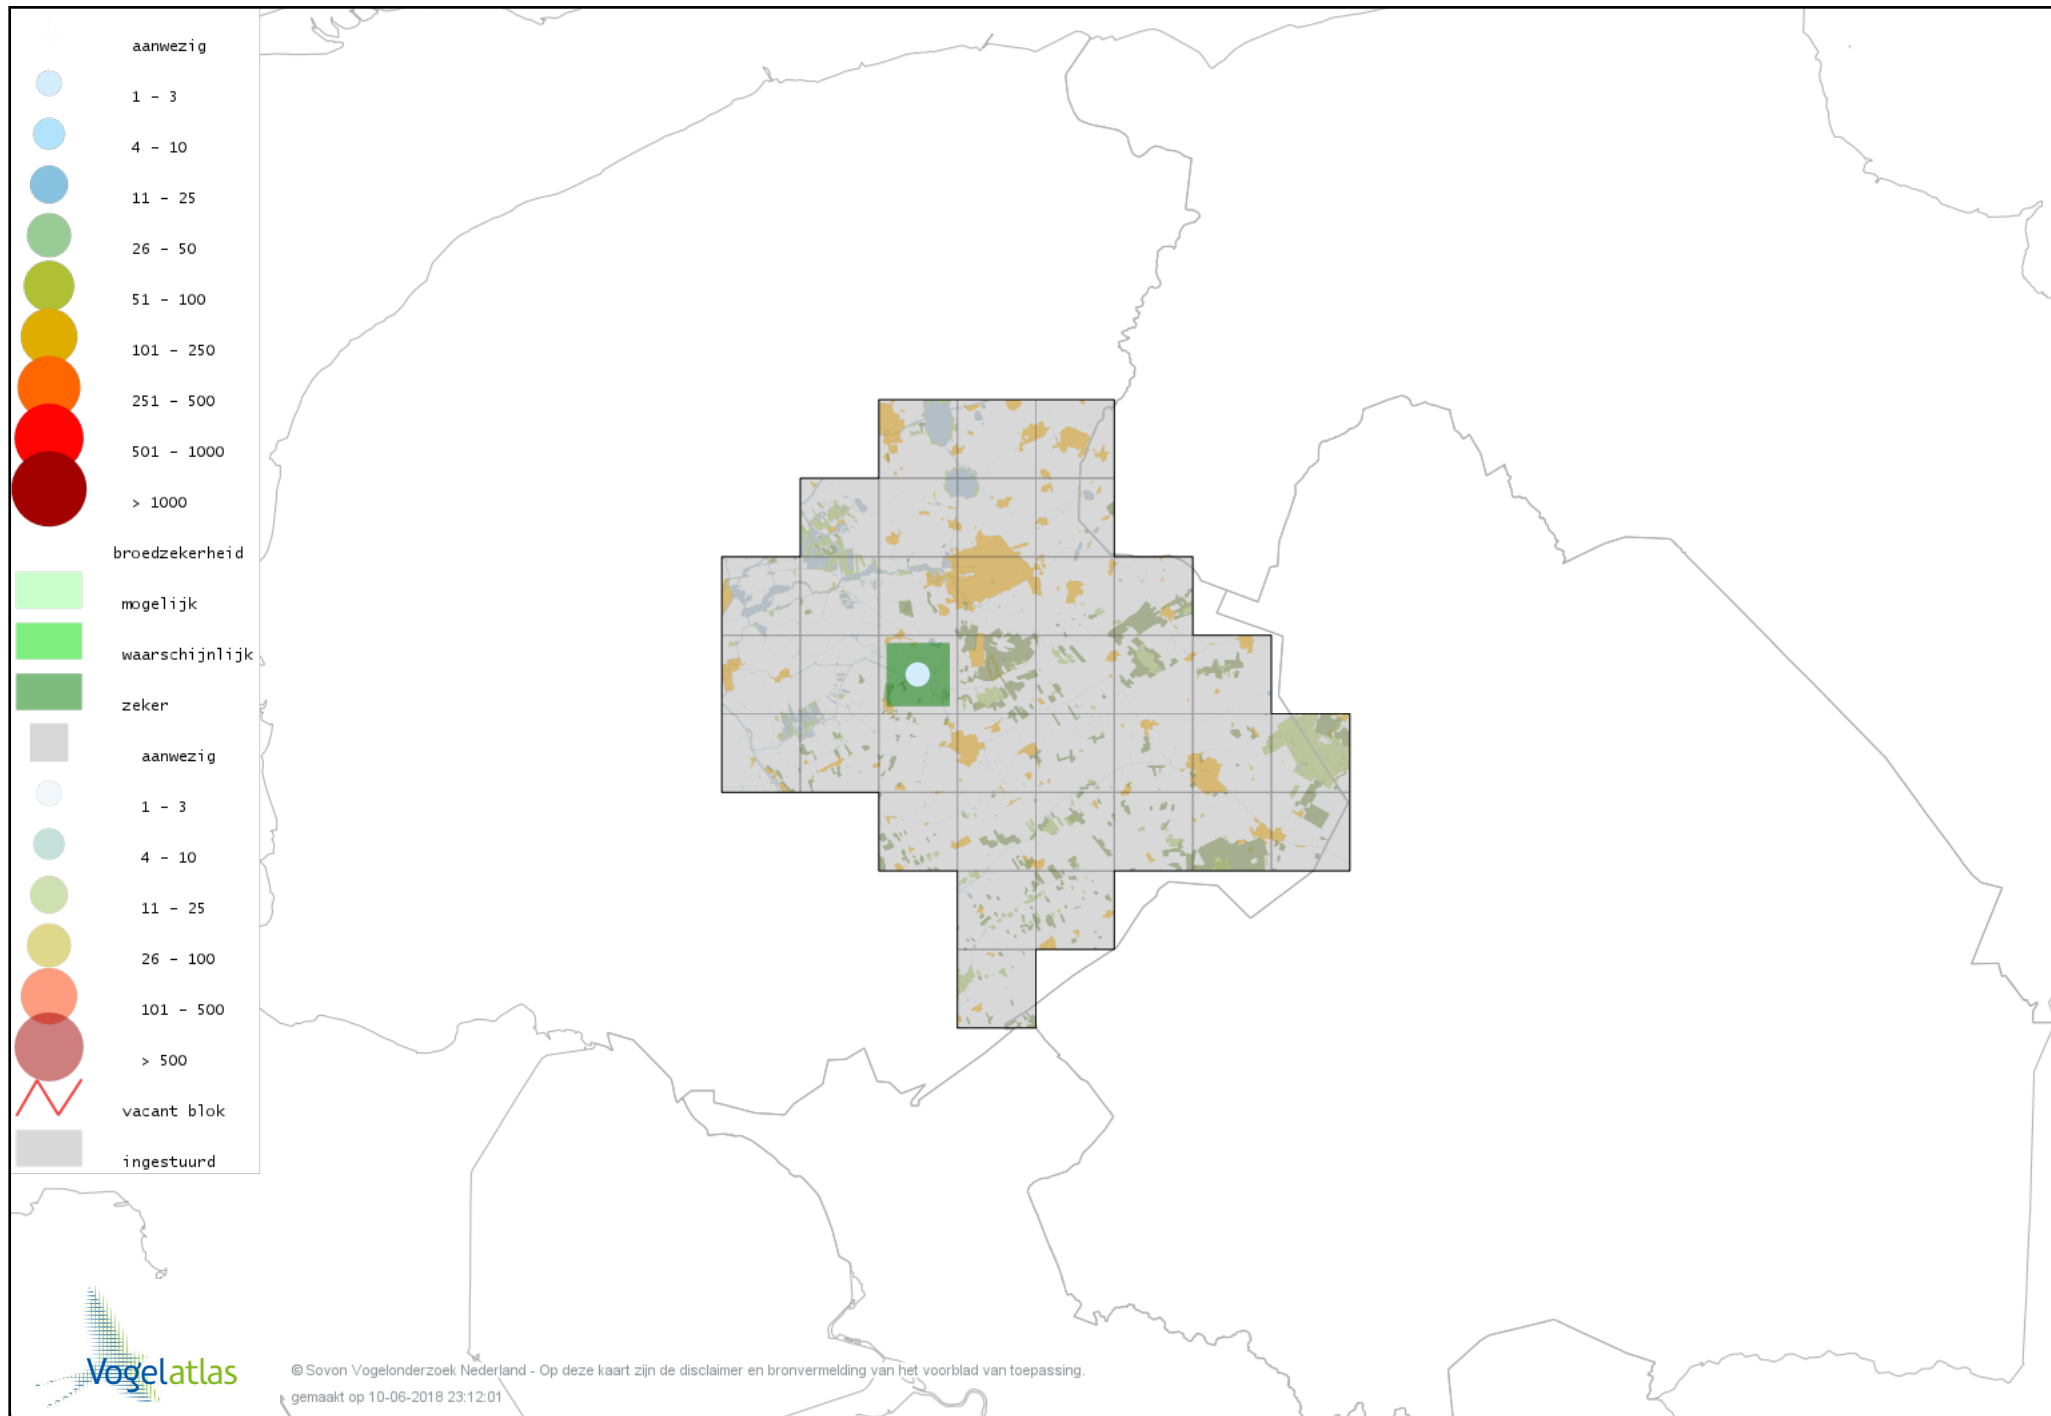

Voorlopige verspreidingskaart Steltkluut broedseizoen