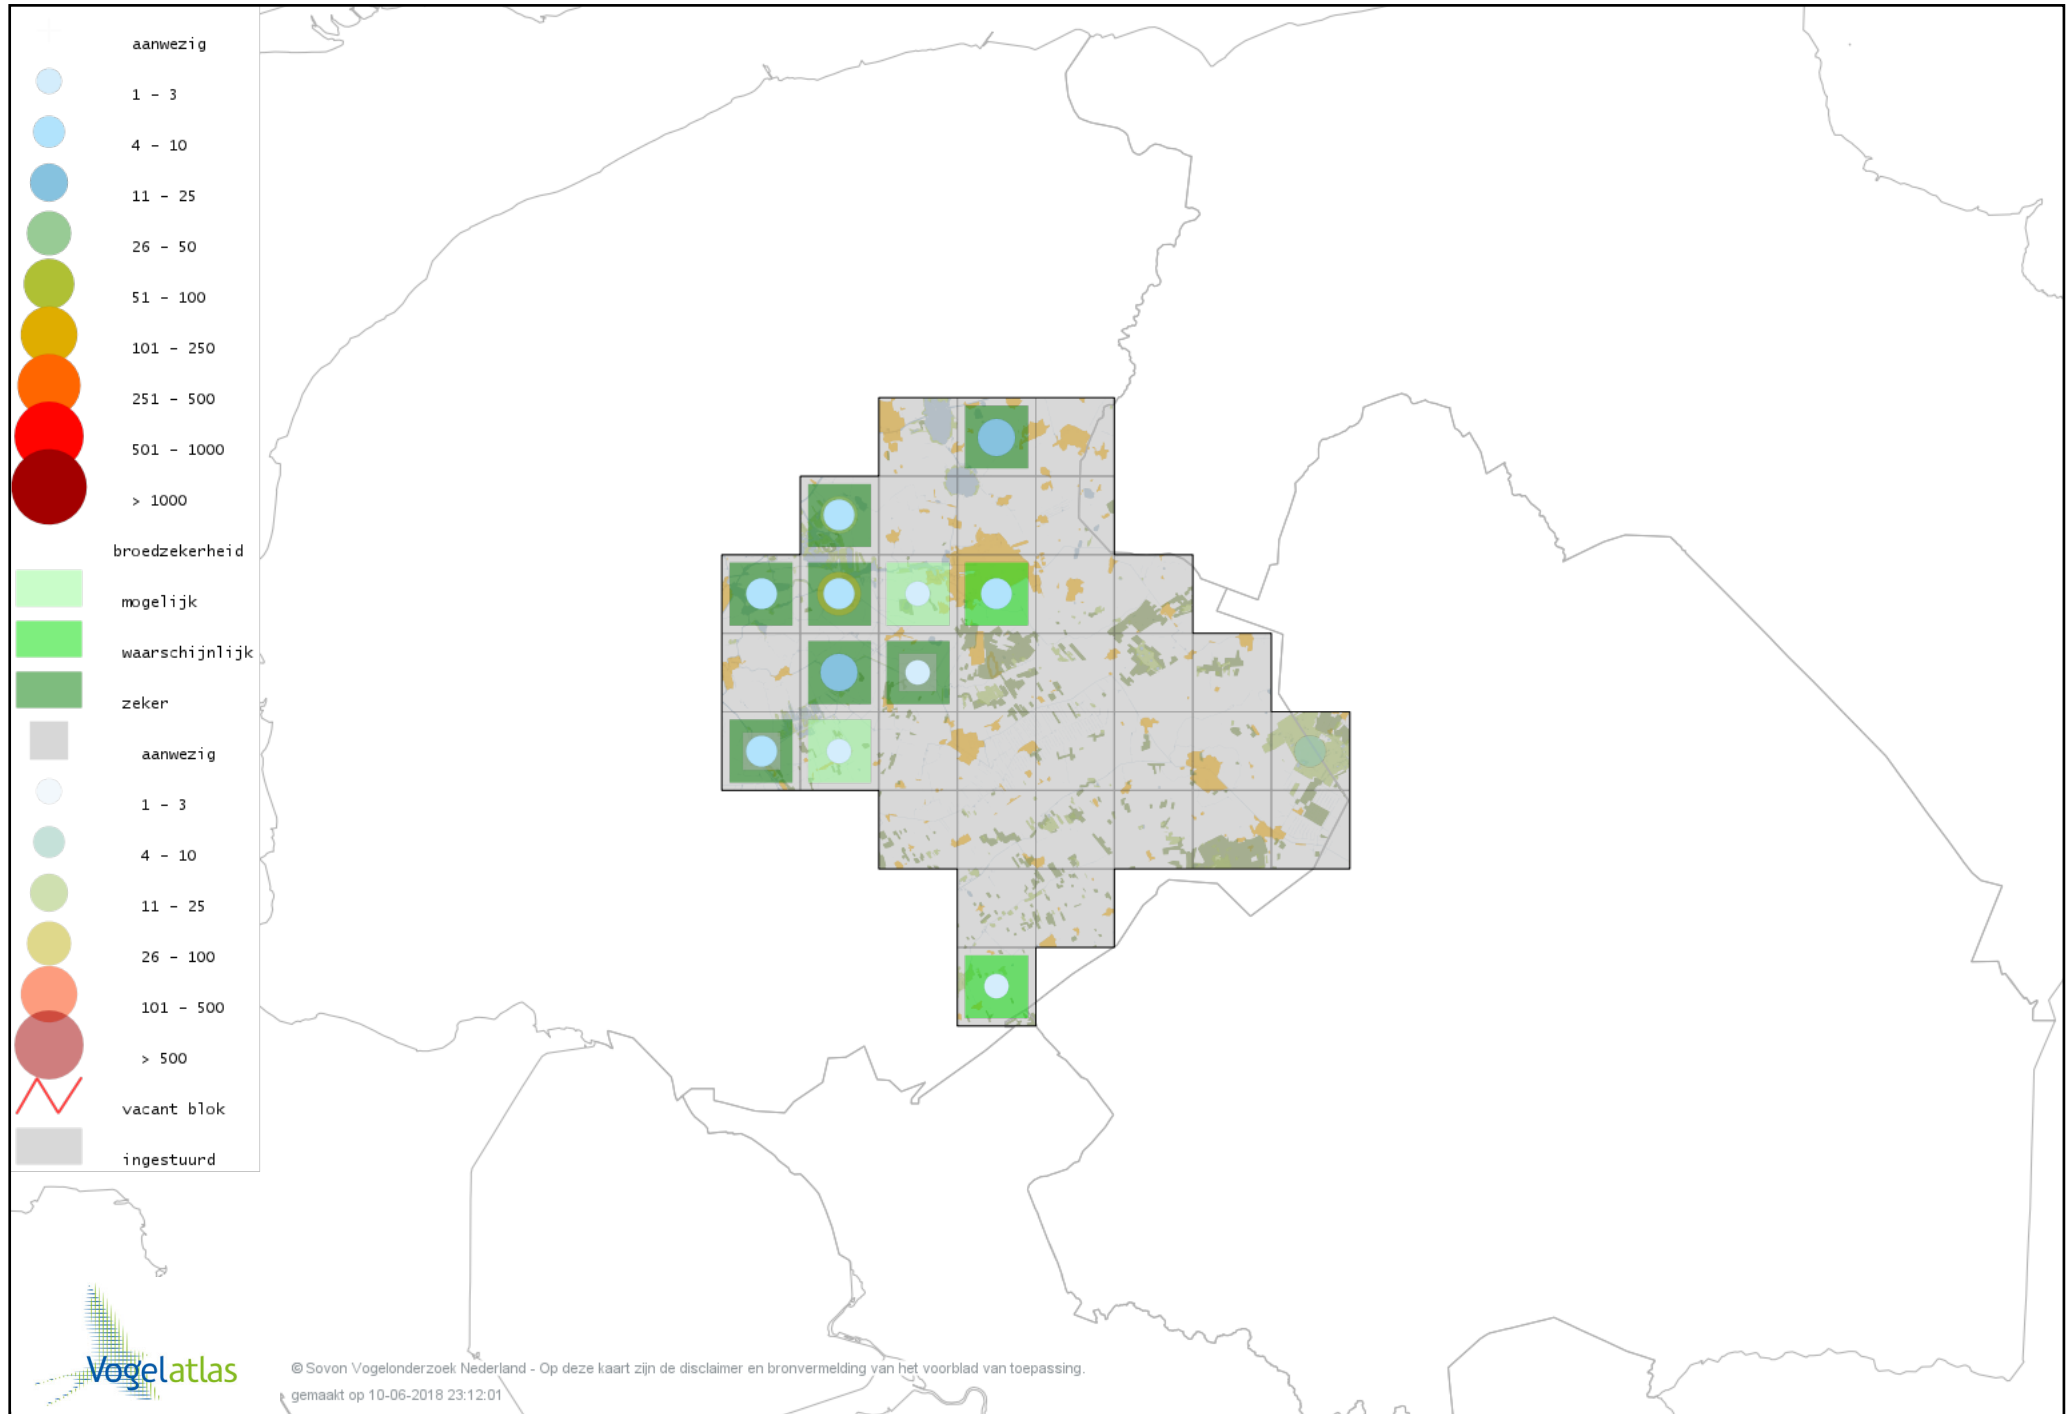

Voorlopige verspreidingskaart Visdief broedseizoen