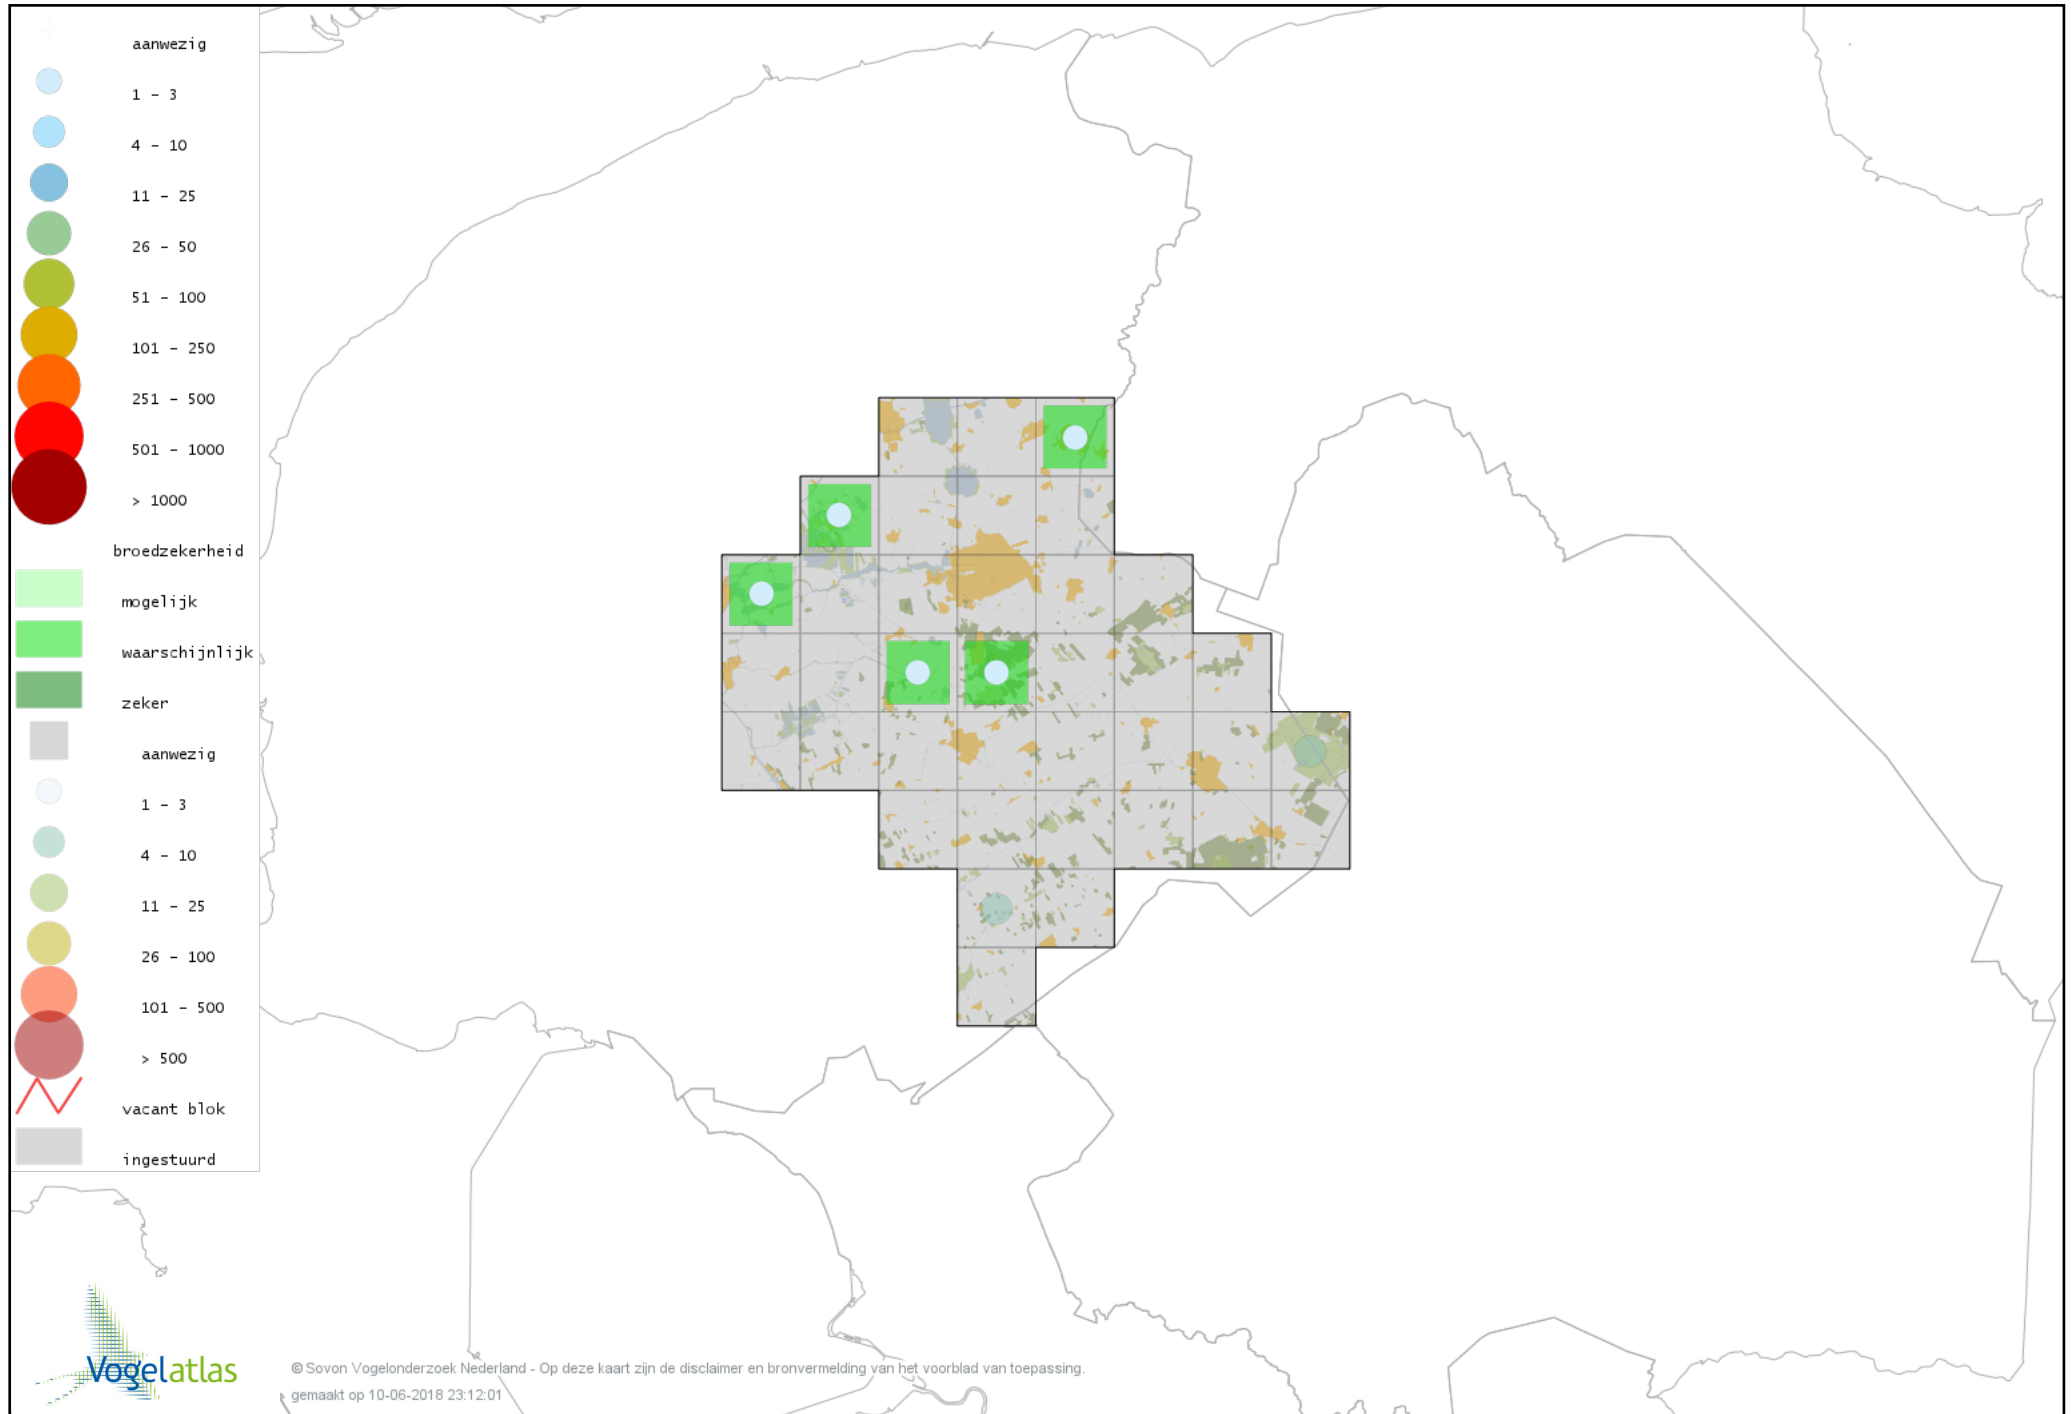

Voorlopige verspreidingskaart Kwartelkoning broedseizoen