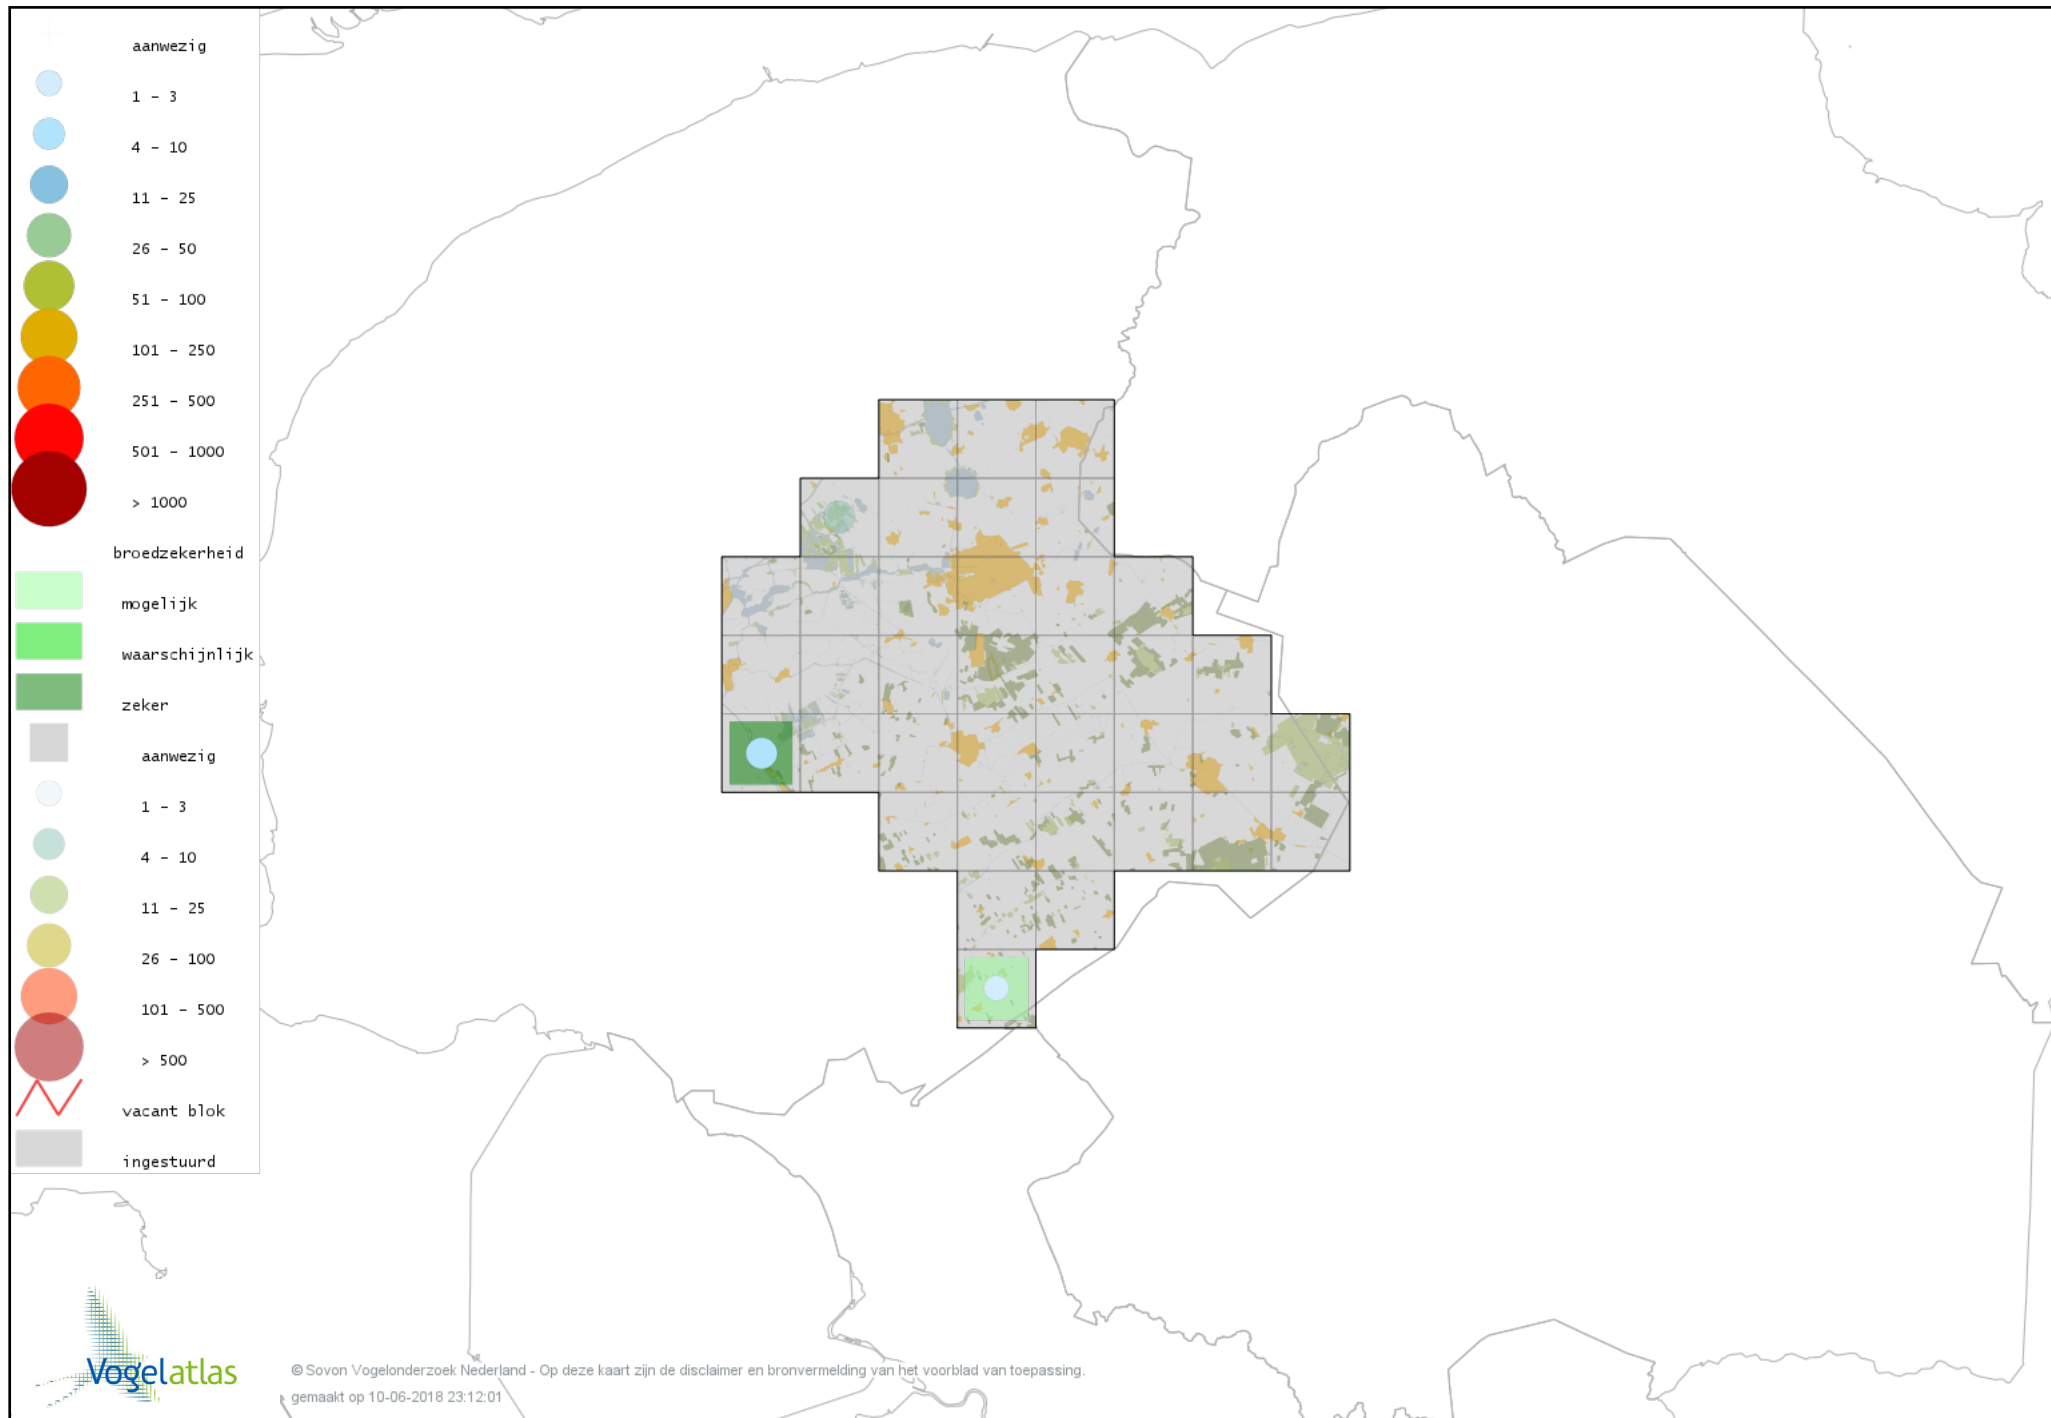

Voorlopige verspreidingskaart Purperreiger broedseizoen