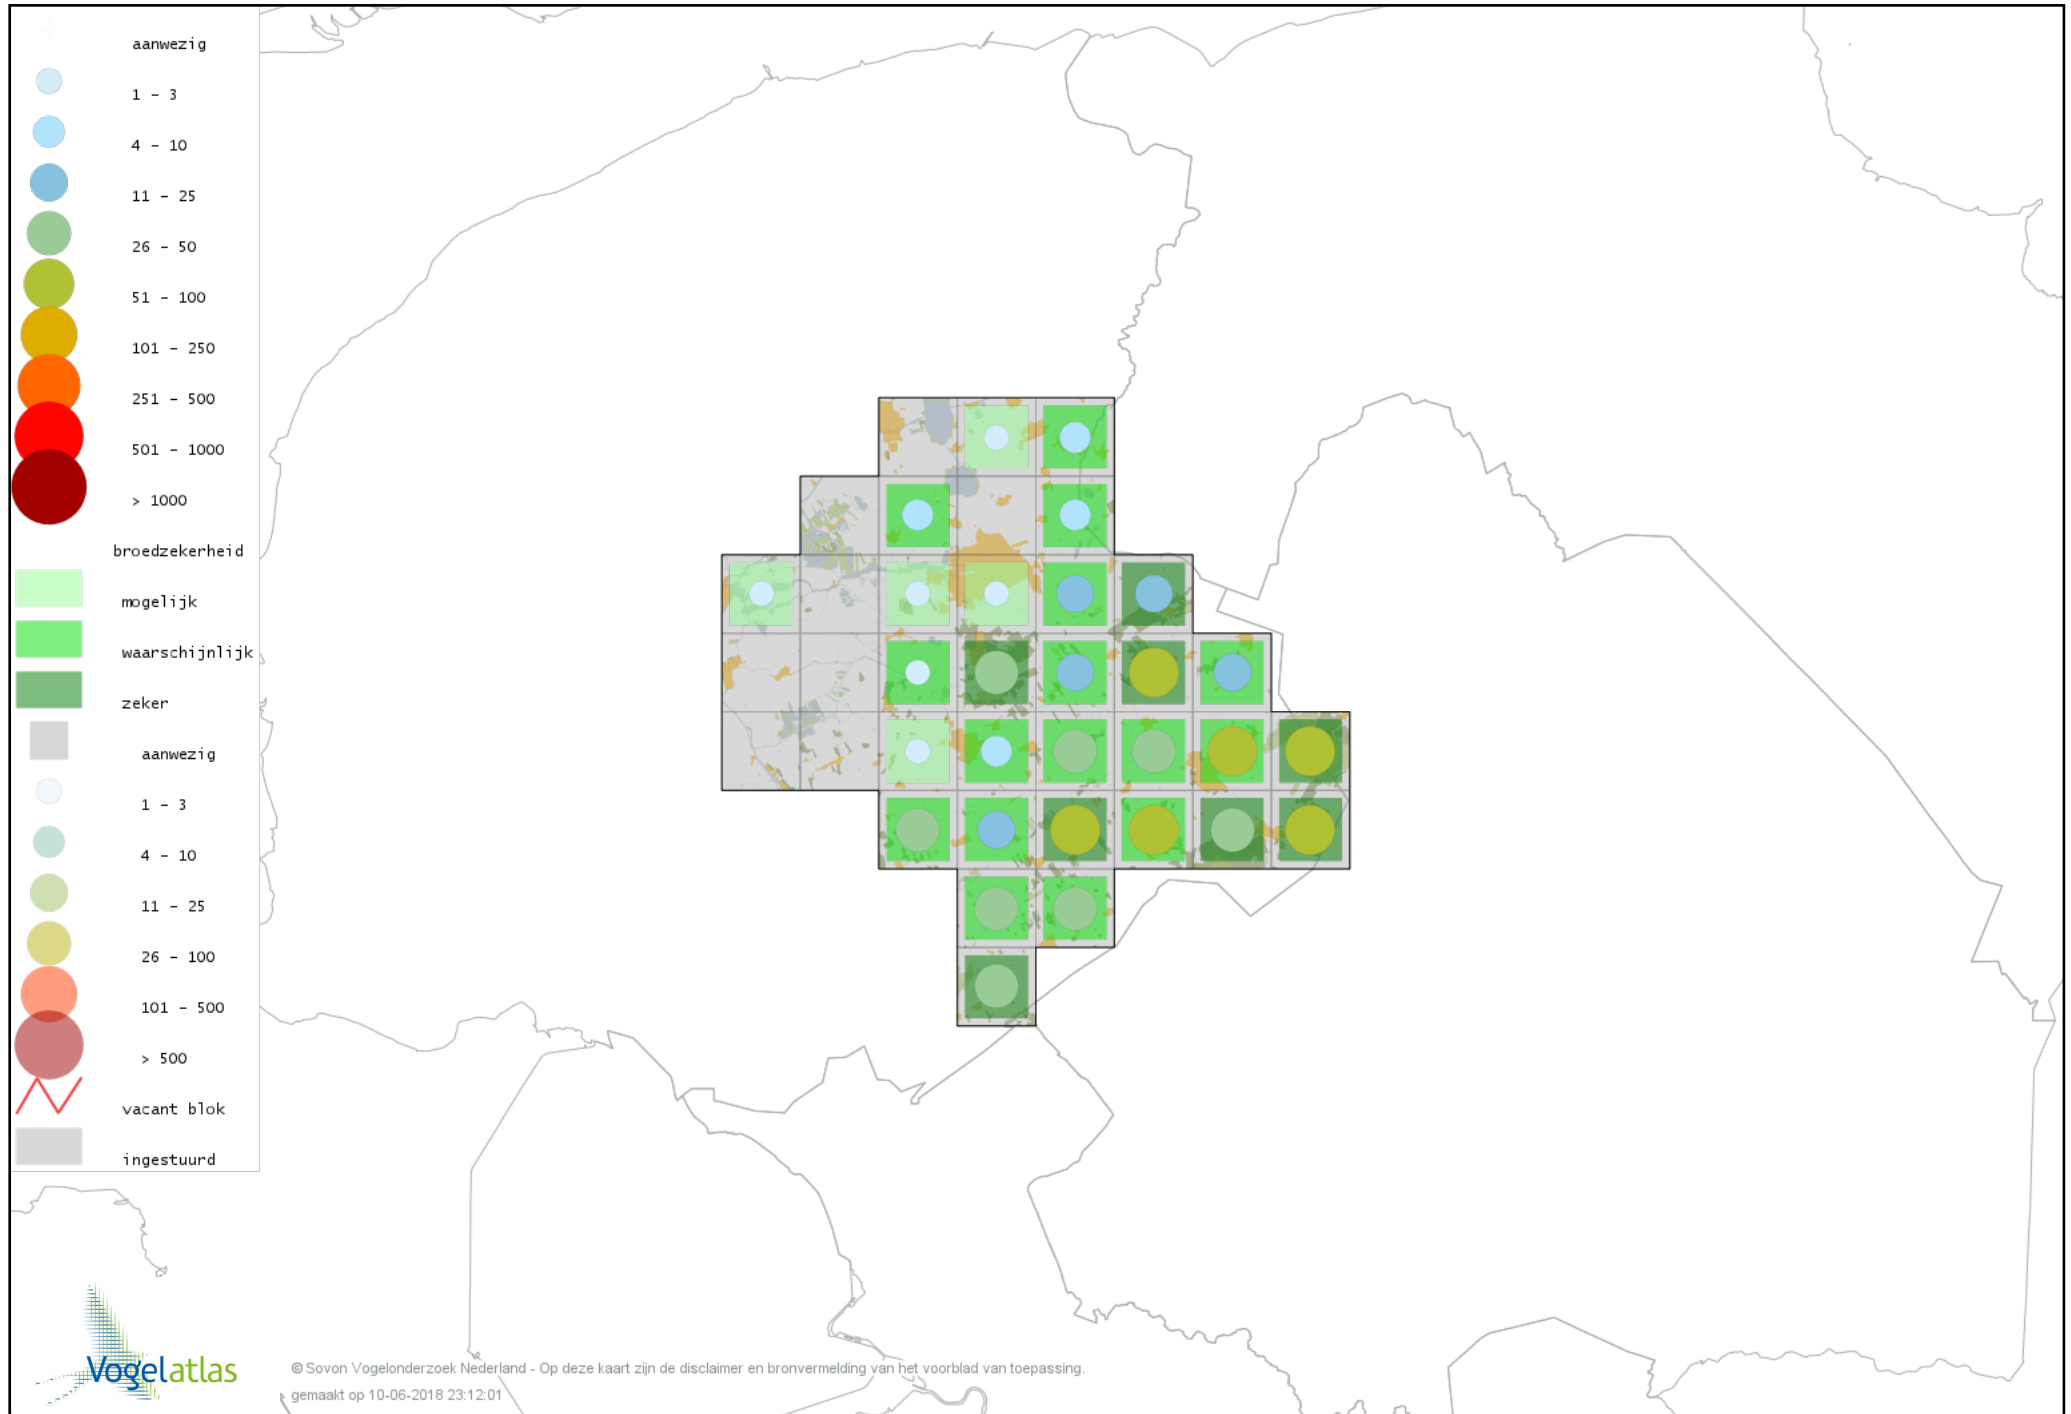

Voorlopige verspreidingskaart Geelgors broedseizoen