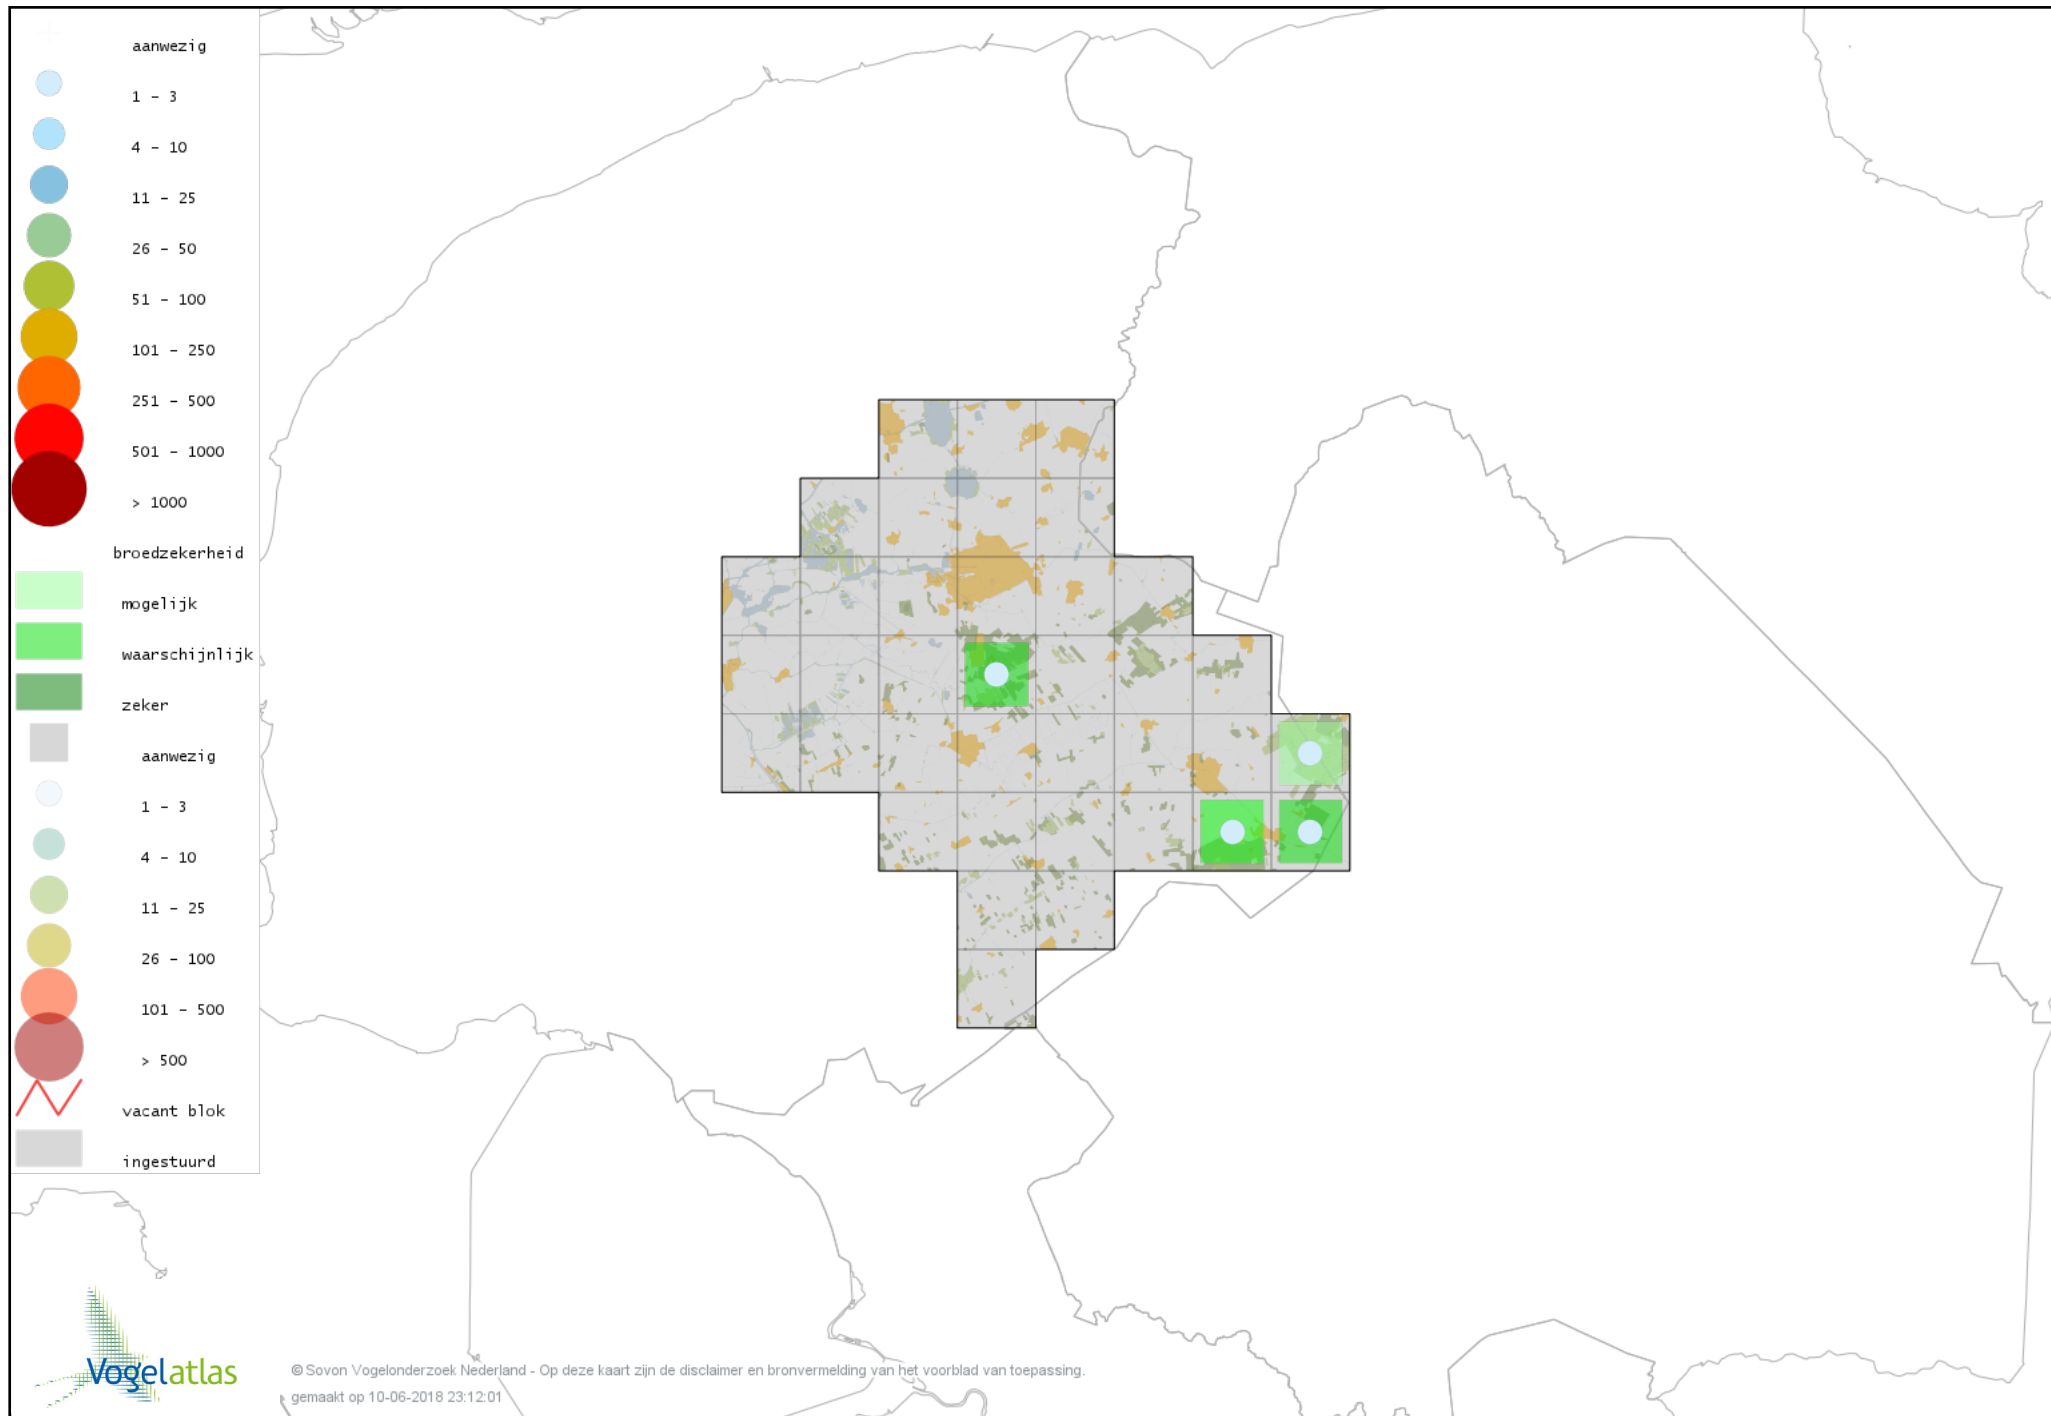

Voorlopige verspreidingskaart Sijs broedseizoen