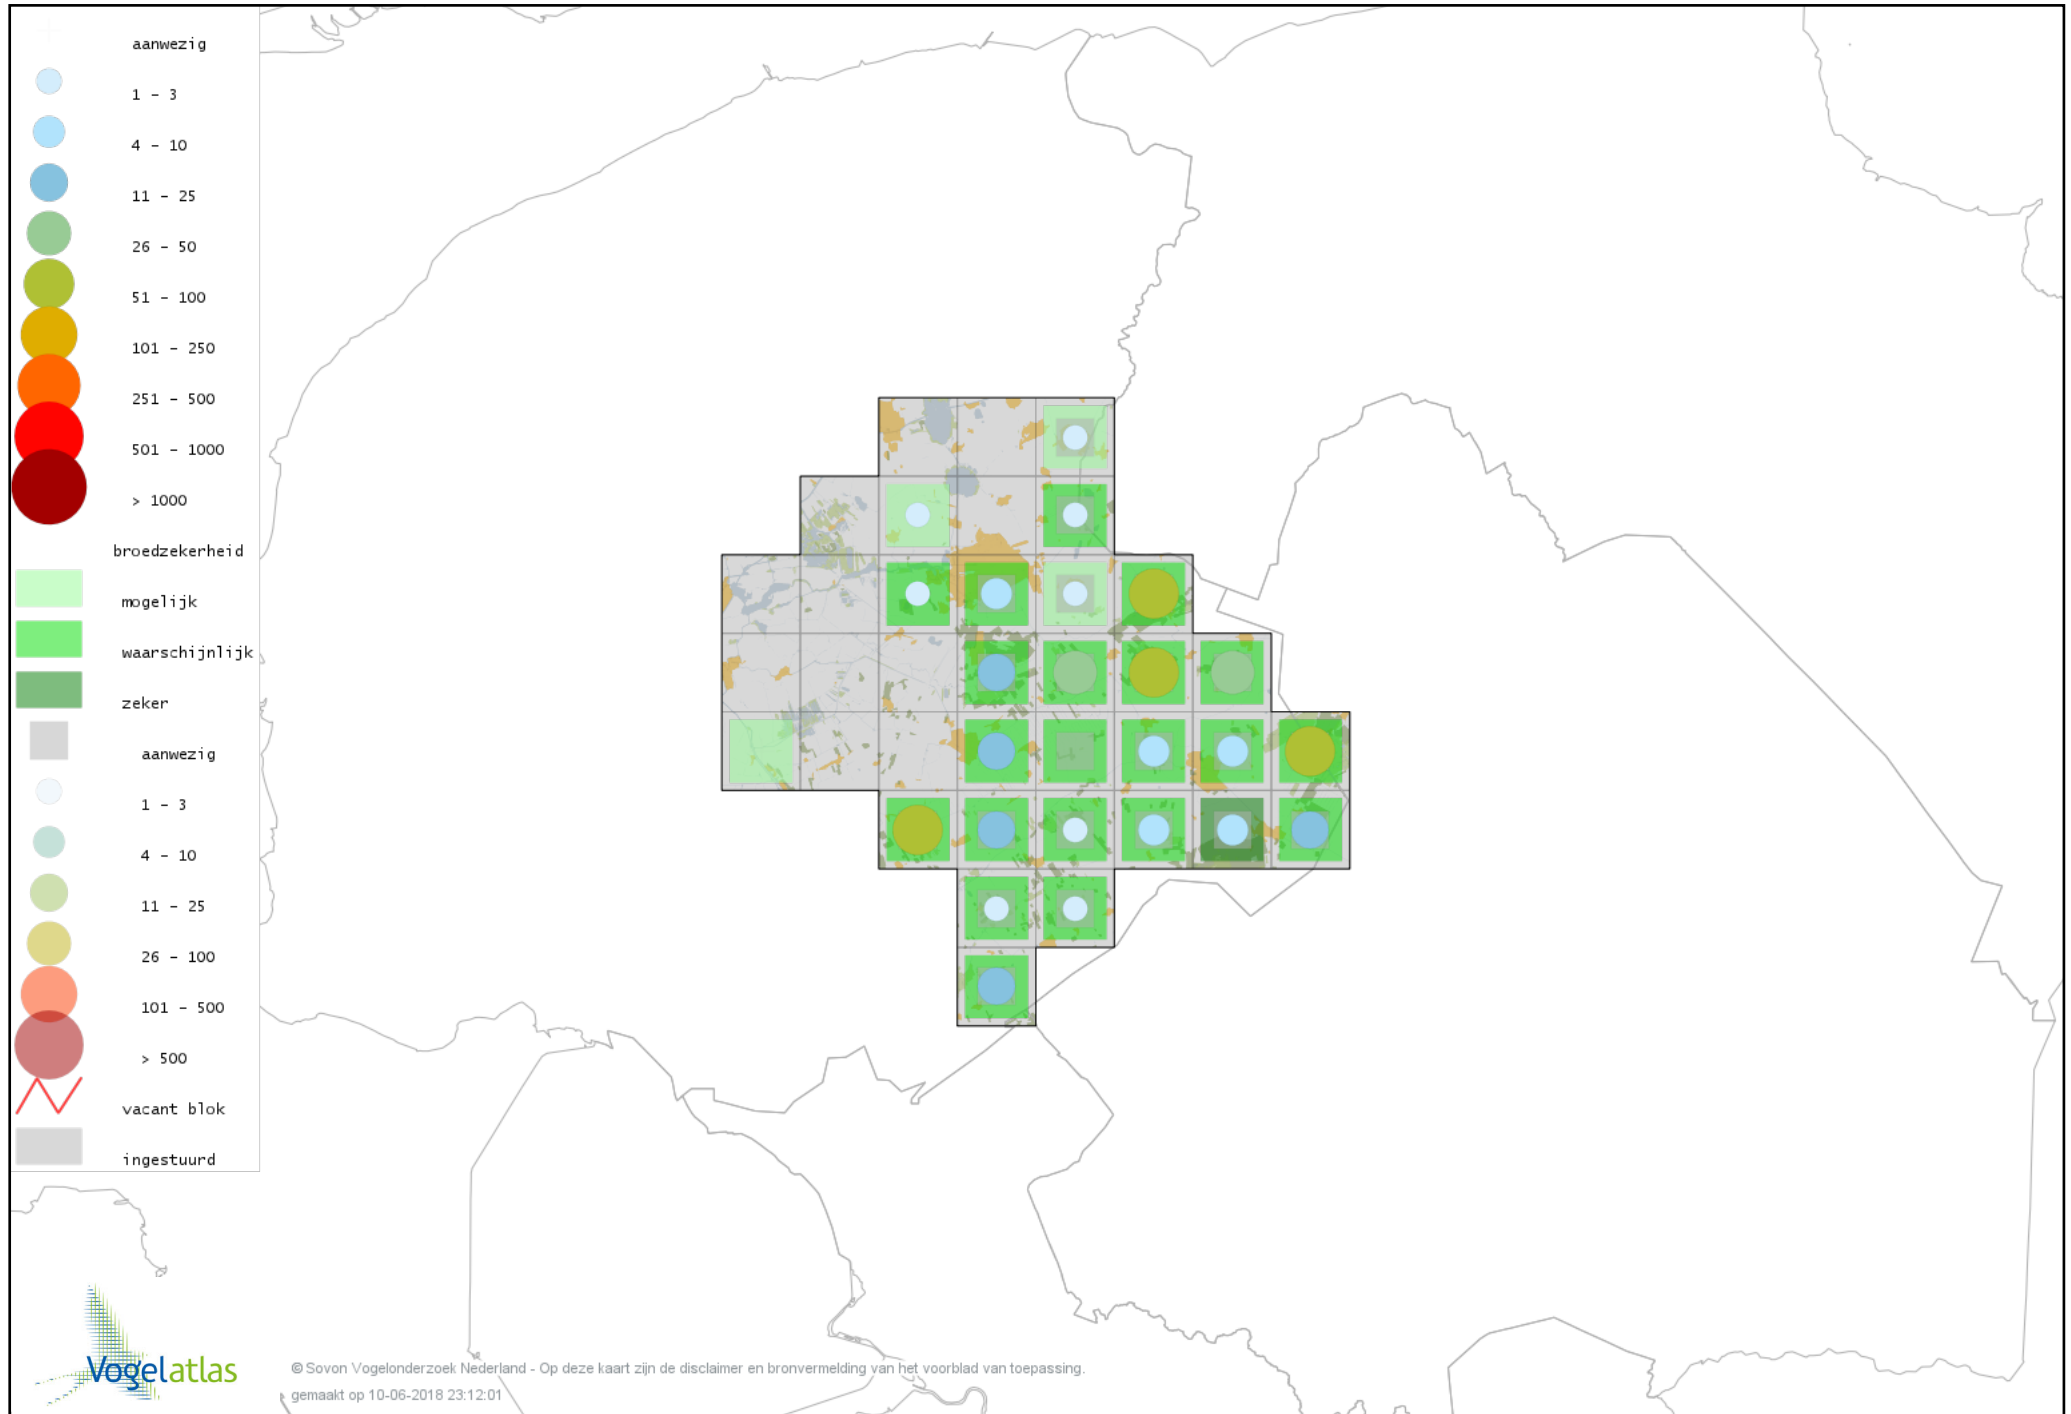

Voorlopige verspreidingskaart Goudhaan broedseizoen