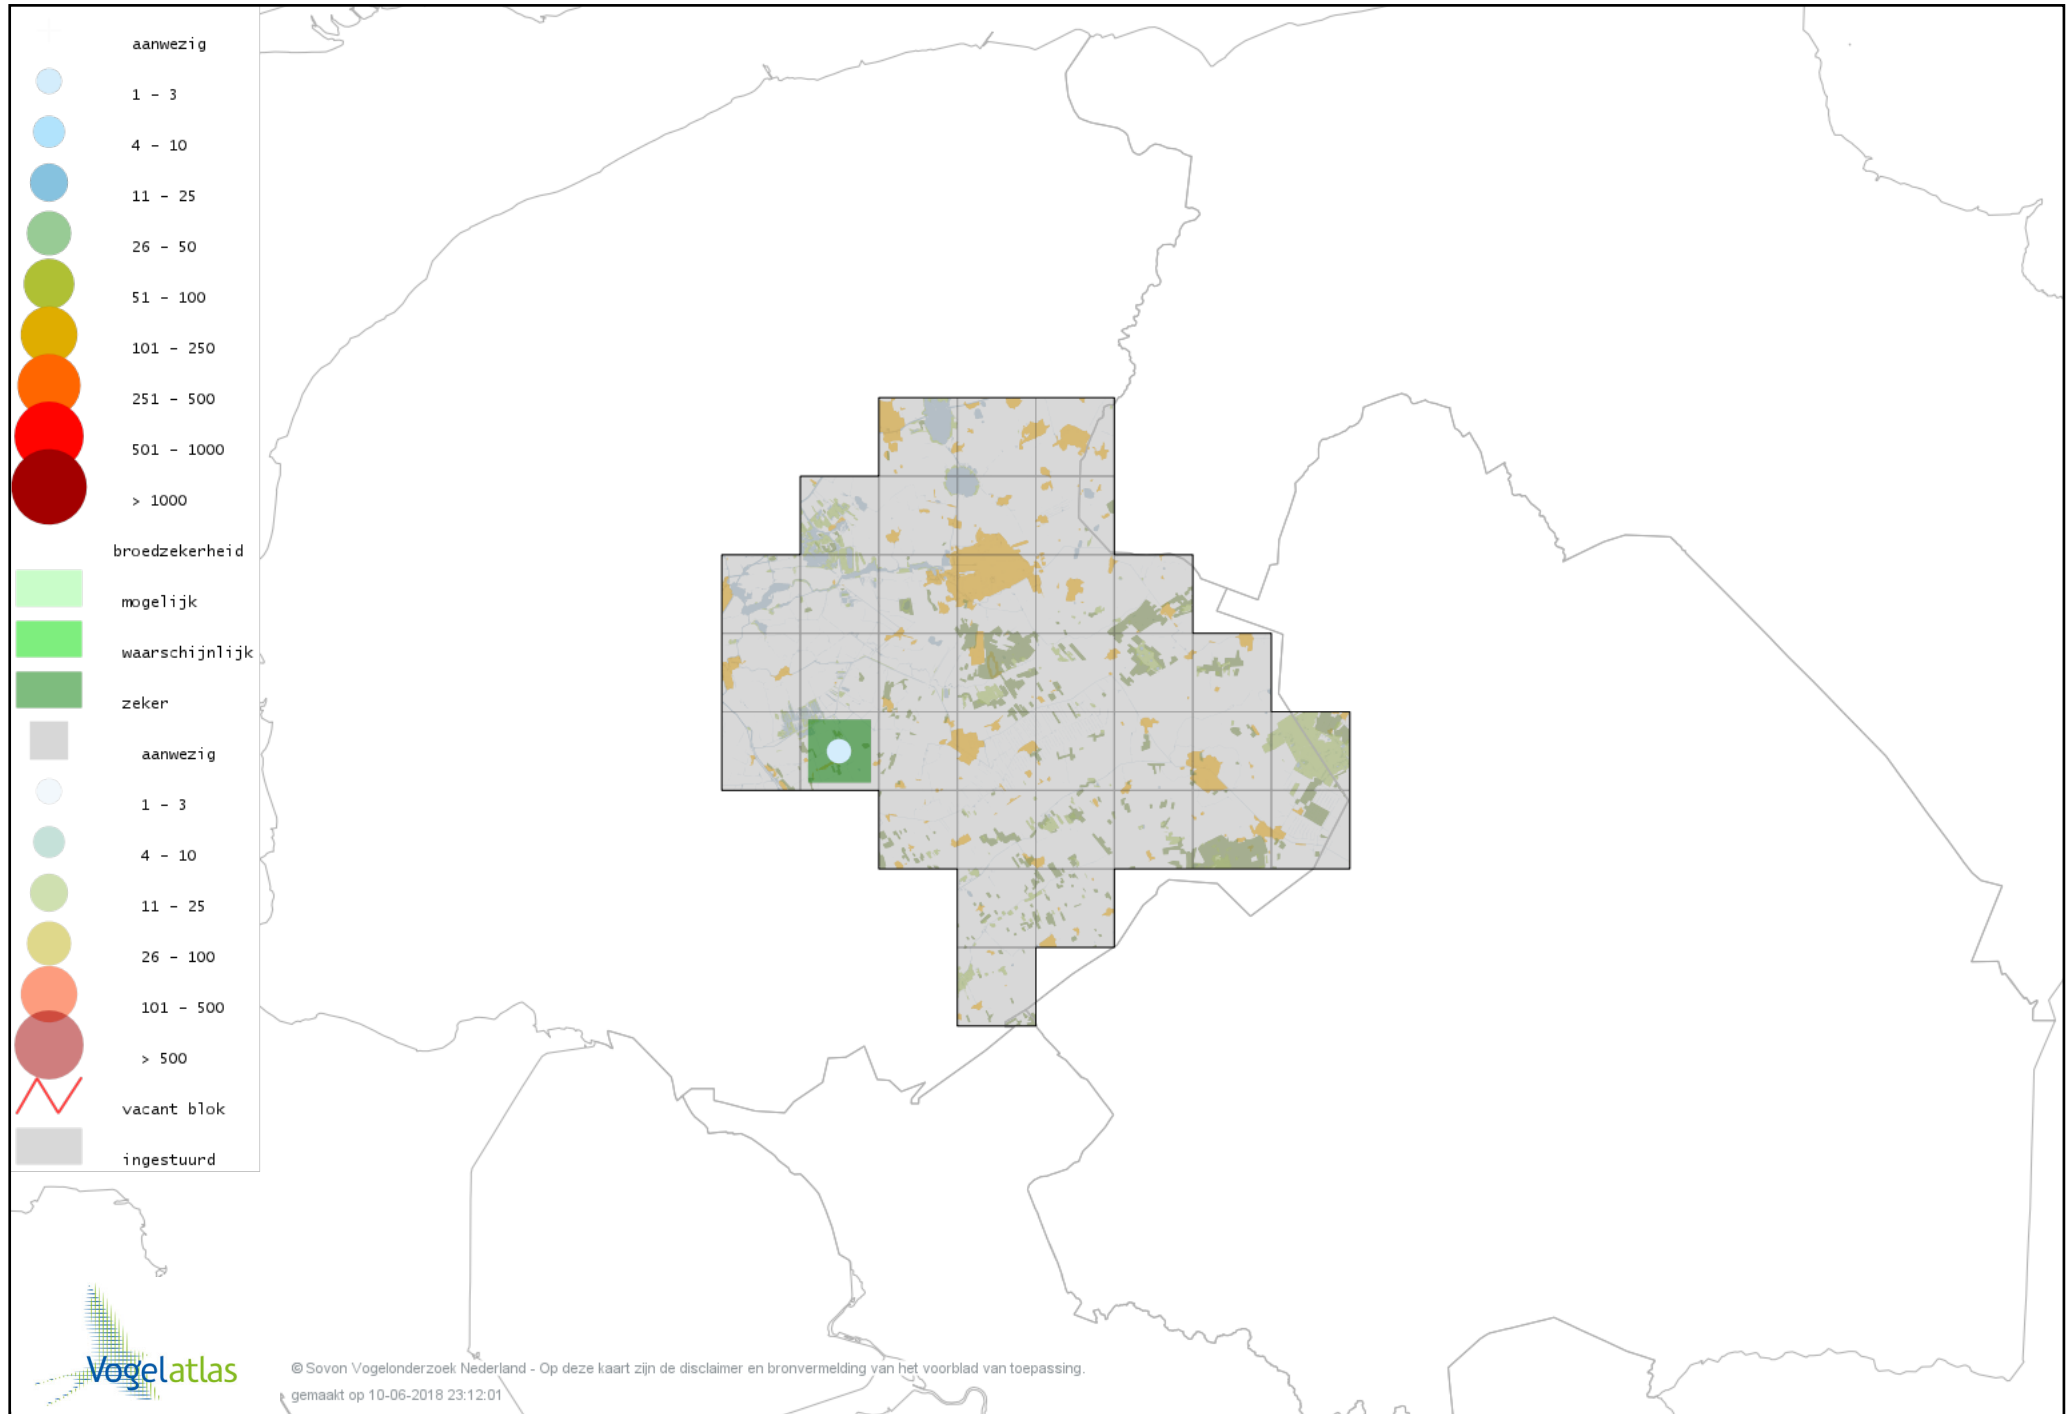

Voorlopige verspreidingskaart Zwaangans broedseizoen